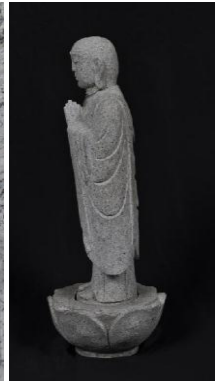

제조 · 수입 · 판매정보를 찾고 있습니다 !

평성 13년(2001년) 4월 9일에 세타가야구 가미소시가야 4정목 센카와(仙川) 강가에서 발견된 지장보살상입니다.

전체의 크기

높이 ~ 약 59 cm

무게 ~ 약 19.5 kg

지장보살상

높이 ~ 약 50 cm

무게 ~ 약 12.5 kg

대좌

높이 ~ 약 11 cm

직경 ~ 약 22 cm

무게 ~ 약 7 kg

이미지

지장보살상 바닥의 '六'자와 비슷하게 보이는 것은 세로 약 8cm 가로 약 5cm의 크기로 새겨져 있습니다. 이 형상에 관해서도 정보를 찾고 있습니다.

연락처(정보접수처)

“가미소시가야 3 정목 일가족 네명 강도피살 사건” 특별수사본부