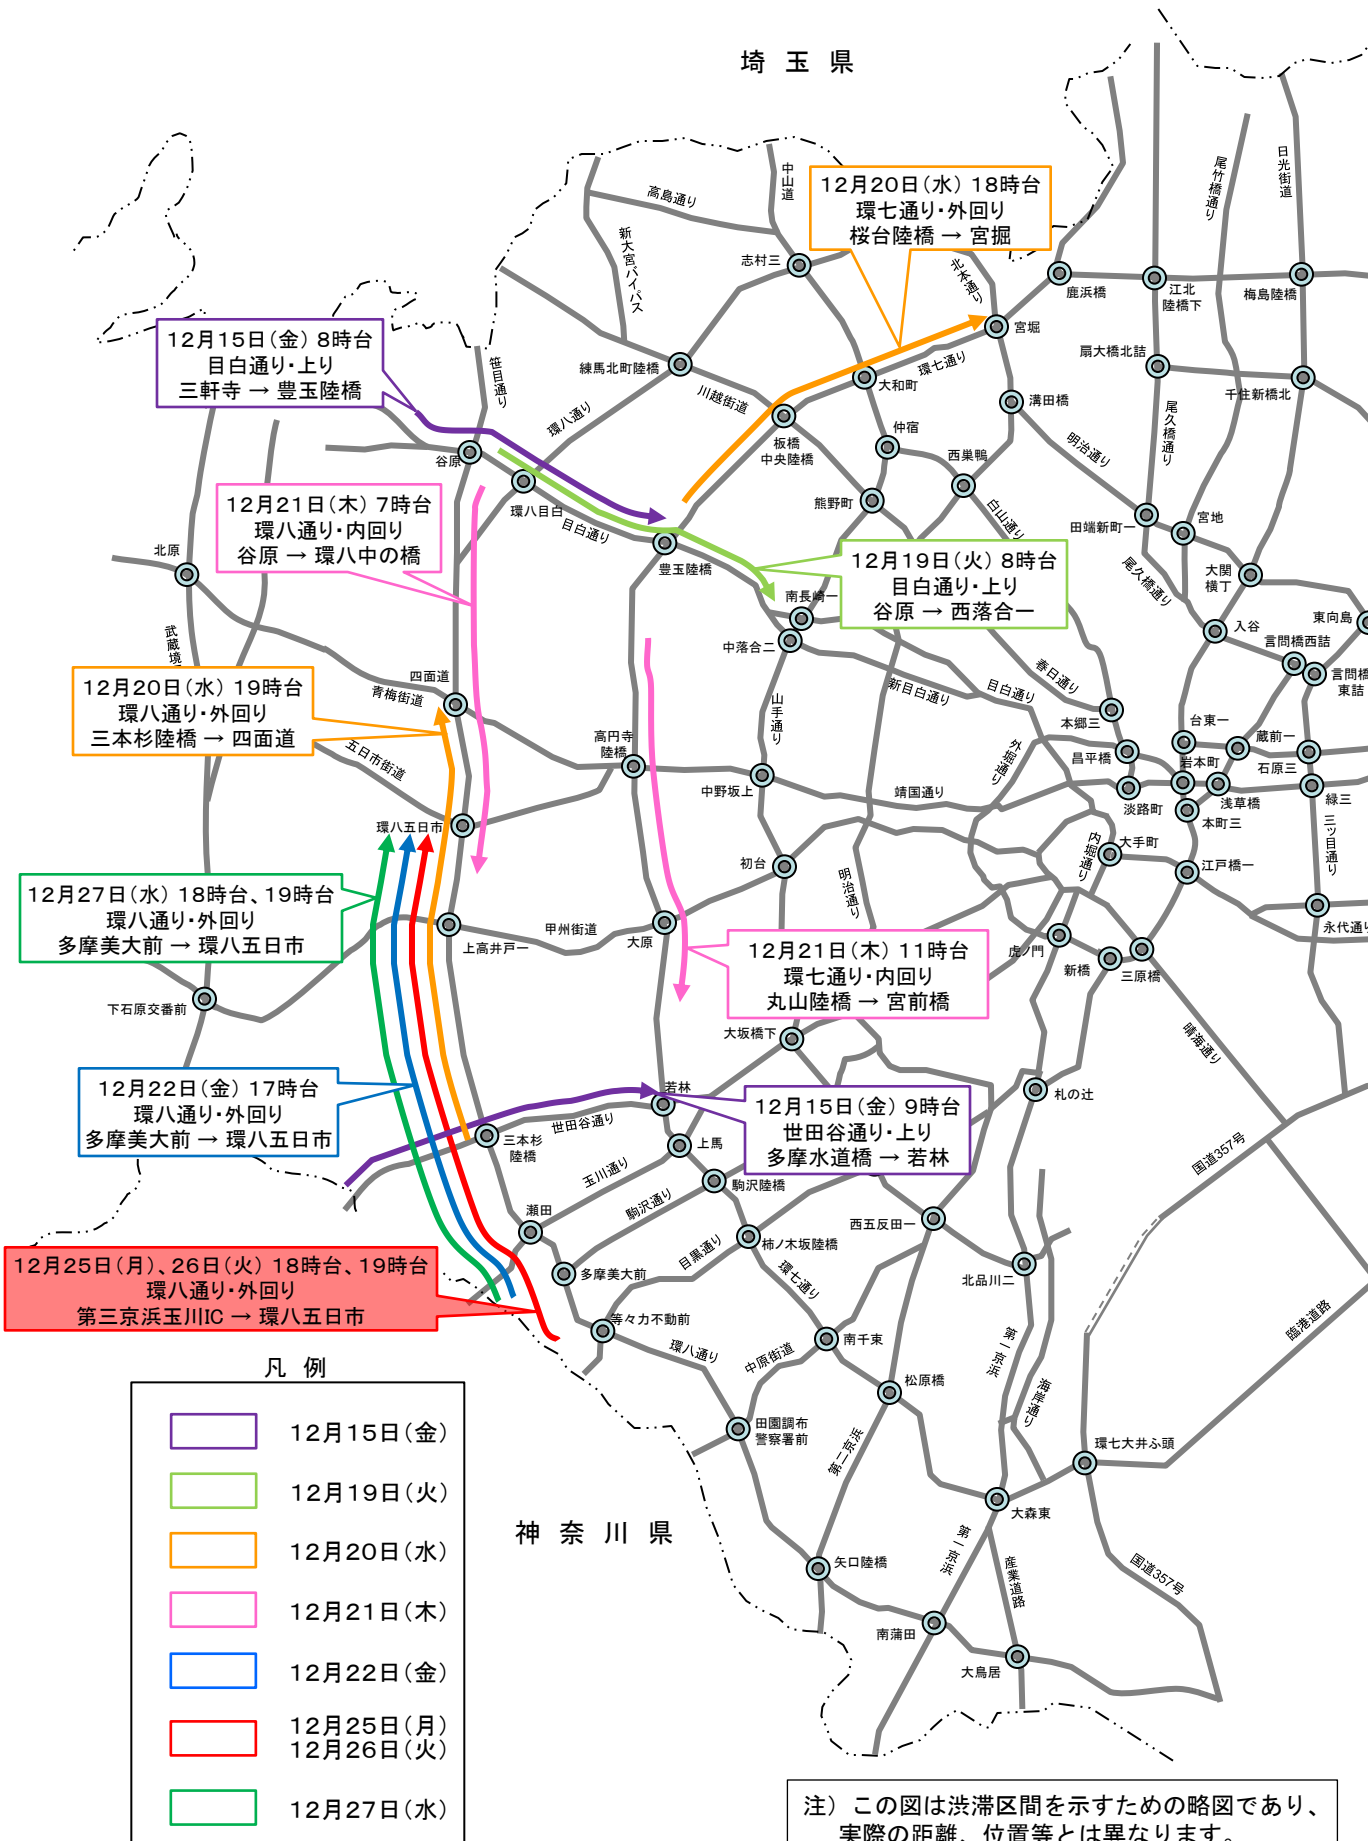

特に激しい交通渋滞の発生が予測される路線及び区間

埼玉県

神奈川県

凡例

- 12月15日(金)
- 12月19日(火)
- 12月20日(水)
- 12月21日(木)
- 12月22日(金)
- 12月25日(月)  
12月26日(火)
- 12月27日(水)

注) この図は渋滞区間を示すための略図であり、実際の距離、位置等とは異なります。