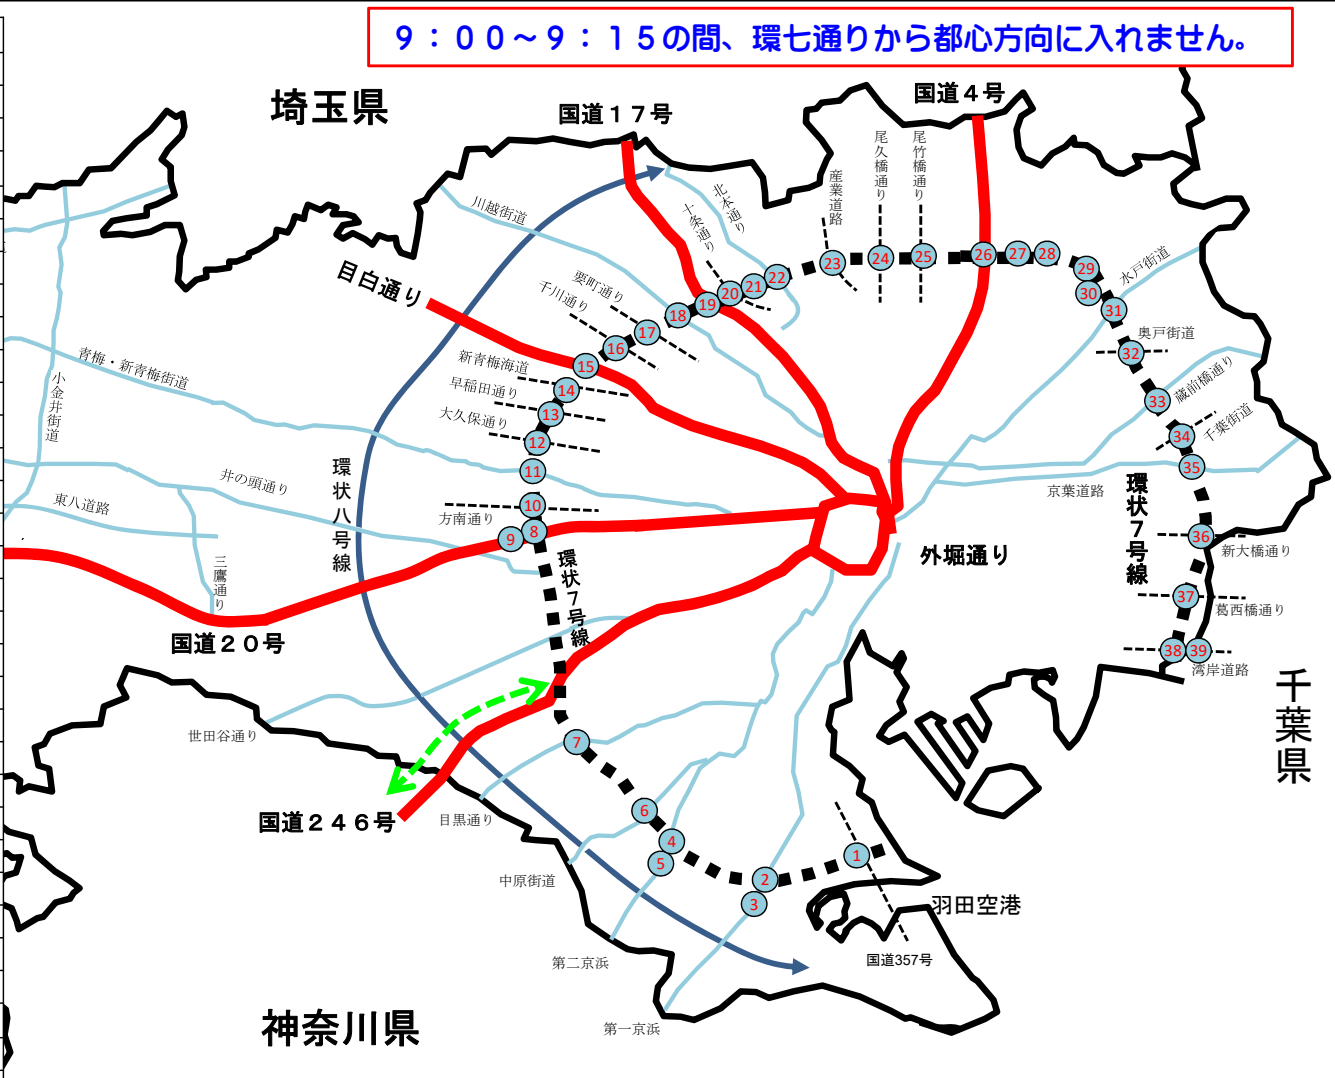

交通規制図 1 (環状七号線から都心方向への車両流入規制訓練場所一覧)

9:00~9:15の間、環七通りから都心方向に入れません。

番号	警察署	交差点番号	交差点名	交差道路	規制場所
1	東京湾岸	1	環七大井埠頭	国道357号(湾岸道路)	大田区東海1丁目3番先南東角
2	大森	2	大森東	国道15号(第一京浜)	大田区大森北6丁目2番8号先
		3	大森陸橋(陸橋部)	環状7号線	大田区大森西2丁目30番先大森陸橋入口
3	池上	4	松原橋	国道1号(第二京浜)	大田区中馬込2丁目26番先環状七号線合流部
		5	松原橋(陸橋部)	環状7号線	大田区中馬込2丁目26番南西角
4	田園調布	6	南千束	都道2号(中原街道)	大田区南千束1丁目1番先南西角
5	碑文谷	7	柿の木坂陸橋下	都道312号線(目黒通り)	目黒区碑文谷5丁目15番先南西角
6	北沢	8	大原	国道20号(甲州街道)	杉並区方南1丁目1番5号先
		9	大原(アンダーパス)	環状7号線	杉並区和泉2丁目1番2号先
7	高井戸	10	方南町	都道14号(方南通り)	杉並区方南2丁目23番1号
8	杉並	11	高円寺陸橋下	都道4号(青梅街道)	杉並区高円寺南1丁目11番6号先
		12	大久保通り入口	都道433号(大久保通り)	杉並区高円寺南1丁目34番9号先
9	野方	13	大和陸橋	都道25号(早稲田通り)	中野区野方1丁目40番5号先
		14	丸山陸橋	都道440号(新青梅街道)	中野区丸山1丁目10番2号先
10	練馬	15	豊玉陸橋	都道8号(目白通り)	練馬区豊玉北3丁目2番先南西角
		16	桜台陸橋	都道439号(千川通り)	練馬区栄町15番地5先
11	板橋	17	武蔵野病院前	都道441号(要町通り)	板橋区小茂根1丁目32番16号先
		18	板橋中央陸橋	国道254号(川越街道)	板橋区南常盤台1丁目12番9号
		19	大和町	国道17号(中山道)	板橋区本町37番地7先
12	王子	20	姥ヶ橋	都道455号(十条線)	北区上十条4丁目12番5号先
		21	平和橋	区道	北区東十条4丁目12番3号先
13	赤羽	22	宮堀	国道122号(北本通り)	北区神谷1丁目5番15号先
14	西新井	23	鹿浜	区道	足立区鹿浜1丁目13番7号先
		24	江北陸橋下	都道58号(尾久橋通り)	足立区西新井本町2丁目2番16号先
		25	環七満願寺前	都道461号(尾竹橋通り)	足立区西新井栄町2丁目26番先北西角
		26	梅島陸橋	国道4号(日光街道)	足立区中央本町5丁目2番8号先
15	綾瀬	27	西加平東	都道(補助140号)	足立区青井5丁目13番5号先
		28	綾瀬警察署前	都道314号線	足立区谷中2丁目5番3号先
		29	大谷田橋	区道	足立区東和4丁目24番10号先
		30	大谷田橋	区道(葛西用水桜通り)	足立区東和4丁目25番先北西角
16	亀有	31	青戸八丁目	国道6号(水戸街道)	葛飾区青戸7丁目23番10号先
		32	奥戸陸橋下	都道60号(奥戸街道)	葛飾区奥戸5丁目8番8号先
17	葛飾	33	総武陸橋下	都道315号線(蔵前橋通り)	葛飾区東新小岩2丁目28番先北角
		34	鹿本中学校前	国道14号(千葉街道)	江戸川区松本1丁目3番1号先
19	小松川	35	一之江一丁目	国道14号(京葉道路)	江戸川区西一之江2丁目14番9号先
		36	葛西工高前	都道50号(新大橋通り)	江戸川区春江町4丁目8番3号先
20	葛西	37	長島町	都道10号線(葛西橋通り)	江戸川区中葛西3丁目27番20号先
		38	葛西臨海公園南	国道357号線(湾岸道路)	江戸川区臨海町6丁目3番9号先
		39	葛西臨海公園南(国道357号立体部)	環状7号線	江戸川区臨海町6丁目3番先側道分岐点

①~③⑨ 環状7号線から都心方向への車両流入規制訓練場所

緊急自動車専用路

環状7号線

緊急交通路

幹線道路

関係機関合同による緊急自動車専用路確保訓練

※交差点番号は地図の交通規制箇所を表す