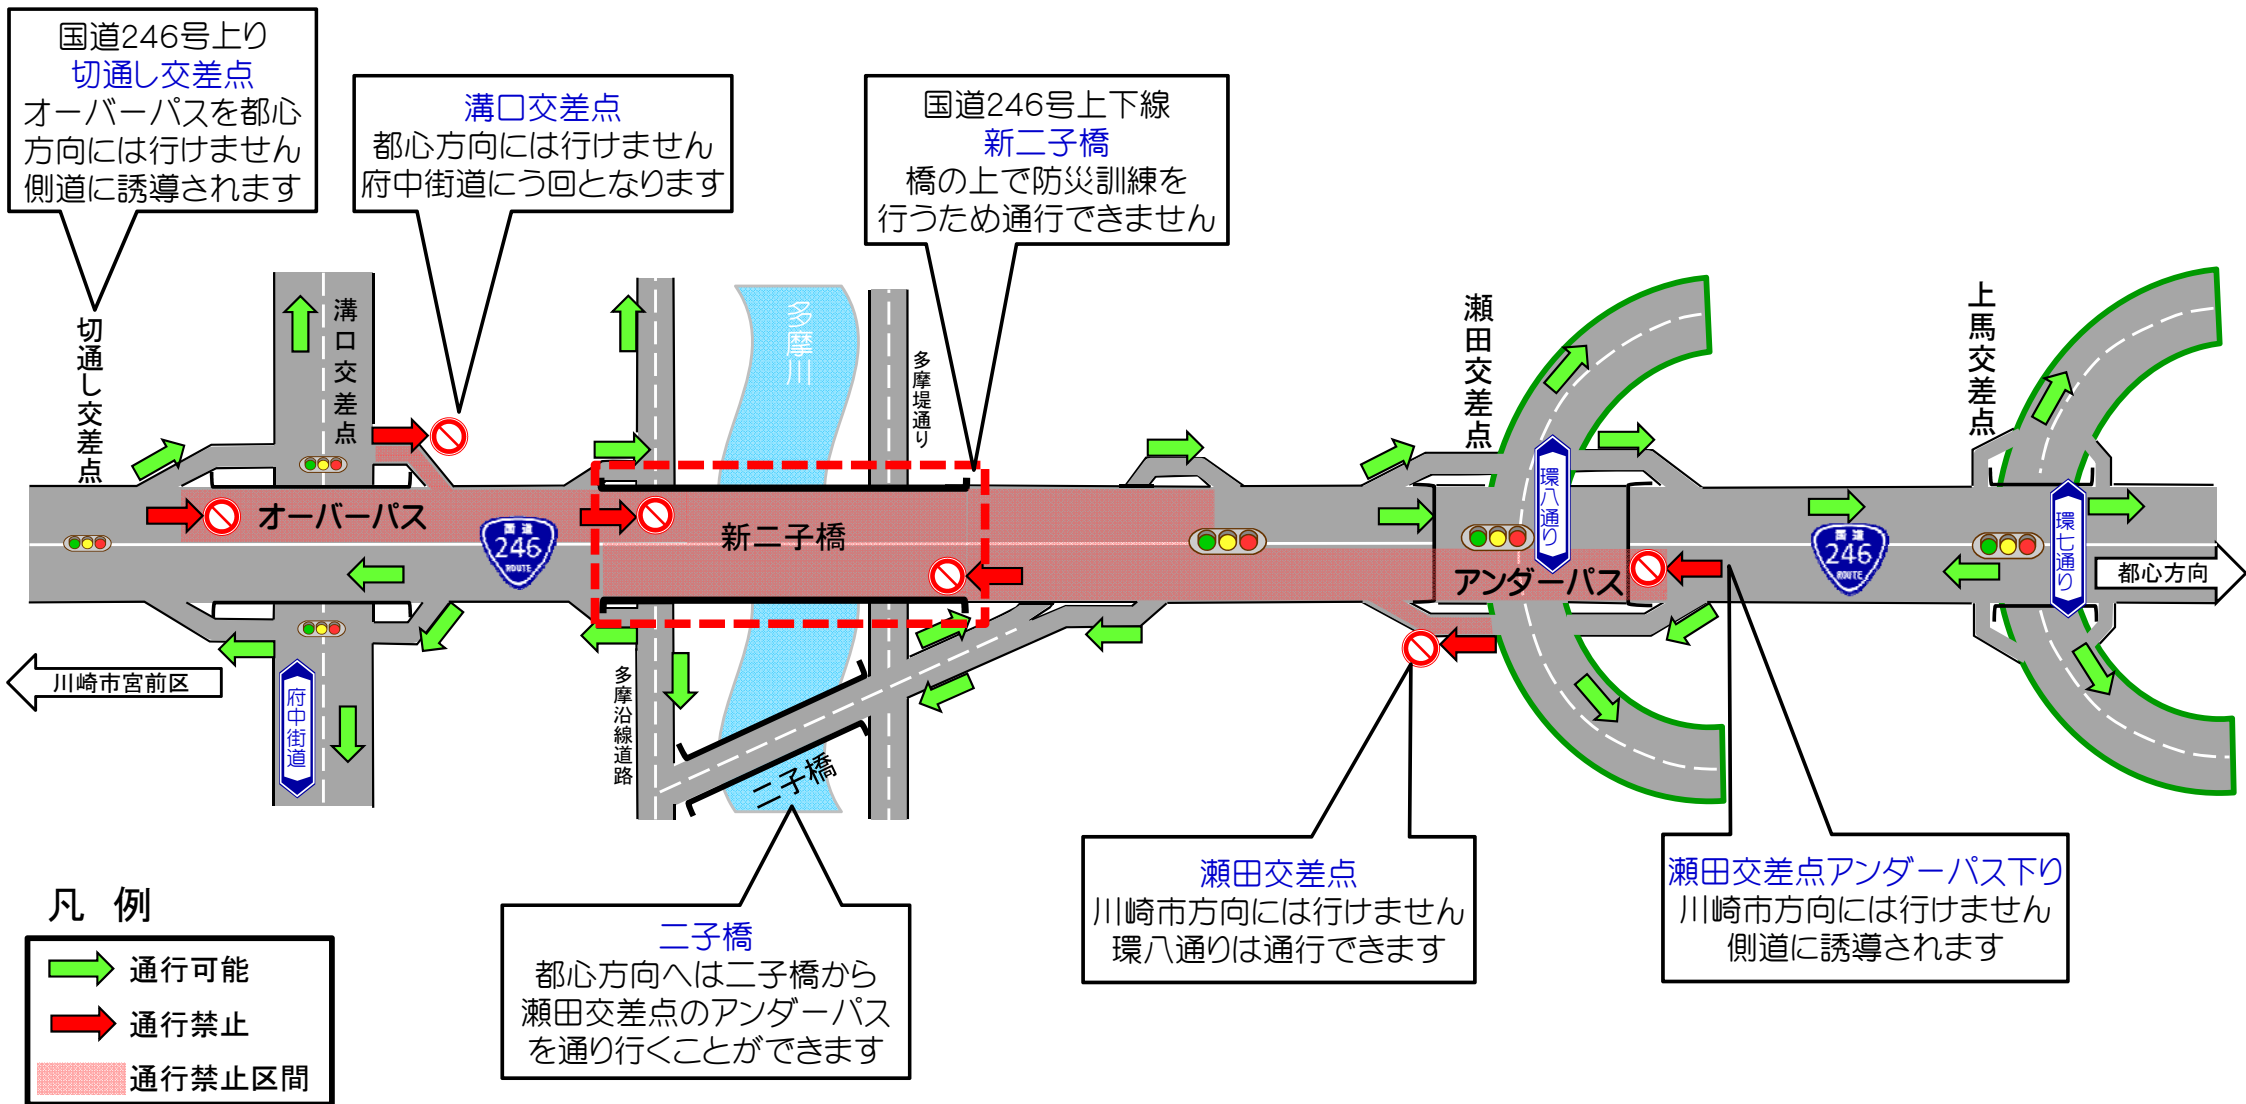

関係機関合同による緊急自動車専用路確保訓練交通規制図1(9:00~9:45の交通規制)

訓練中は渋滞が予想されます。お車のご利用は規制時間を避けるようお願いします。
 やむを得ず付近を通行する際は現場の警察官の指示に従ってください。
 ご協力をおねがいします。

関係機関合同による緊急自動車専用路確保訓練交通規制図2 (9:45~10:00の交通規制)

訓練中は渋滞が予想されます。お車のご利用は規制時間を避けるようお願いします。
 やむを得ず付近を通行する際は現場の警察官の指示に従ってください。
 ご協力をおねがいします。