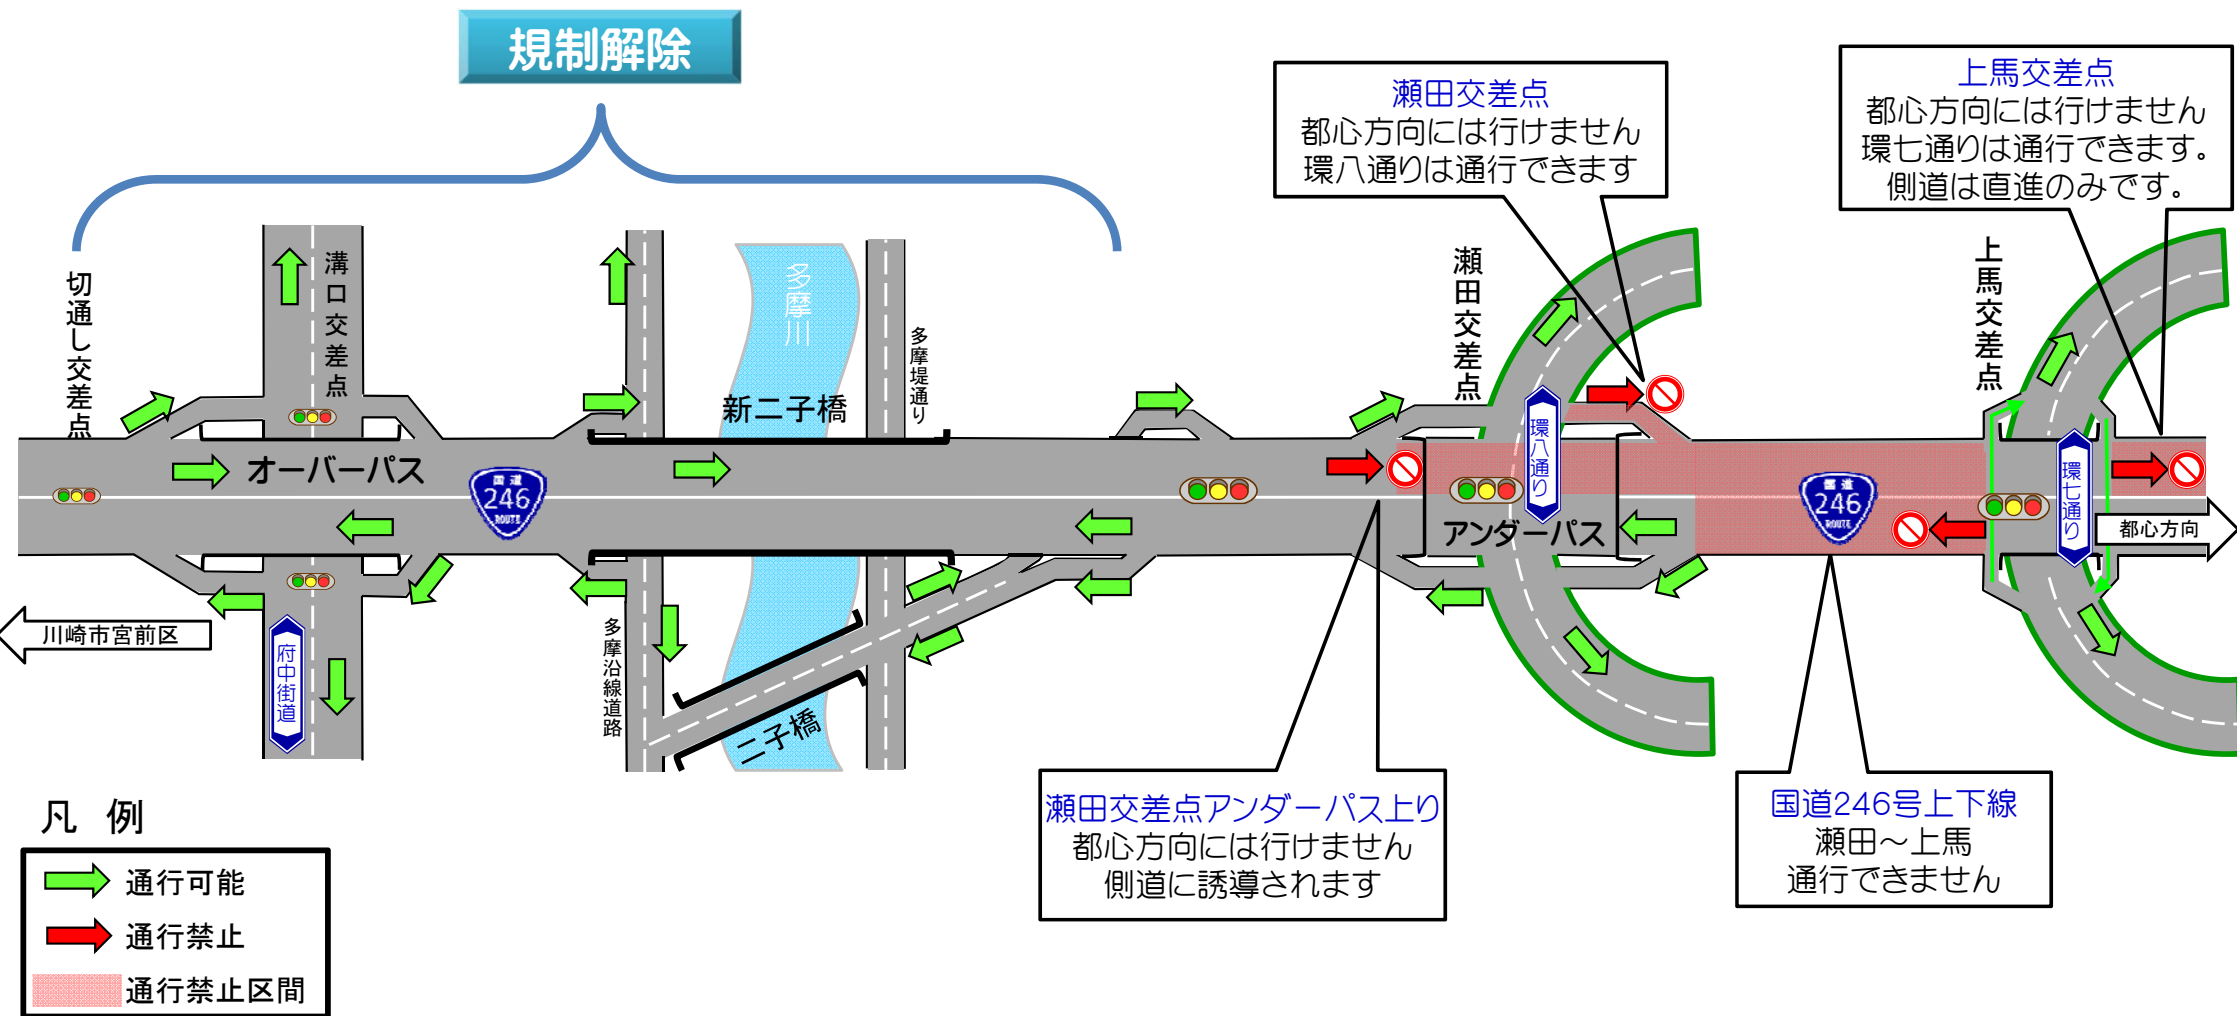

関係機関合同による緊急自動車専用路確保訓練交通規制図1(9:00~9:45の交通規制)

訓練中は渋滞が予想されます。お車のご利用は規制時間を避けるようお願いします。
 やむを得ず付近を通行する際は現場の警察官の指示に従ってください。
 ご協力をおねがいします。

関係機関合同による緊急自動車専用路確保訓練交通規制図2 (9:45~10:00の交通規制)

訓練中は渋滞が予想されます。お車のご利用は規制時間を避けるようお願いします。
 やむを得ず付近を通行する際は現場の警察官の指示に従ってください。
 ご協力をおねがいします。