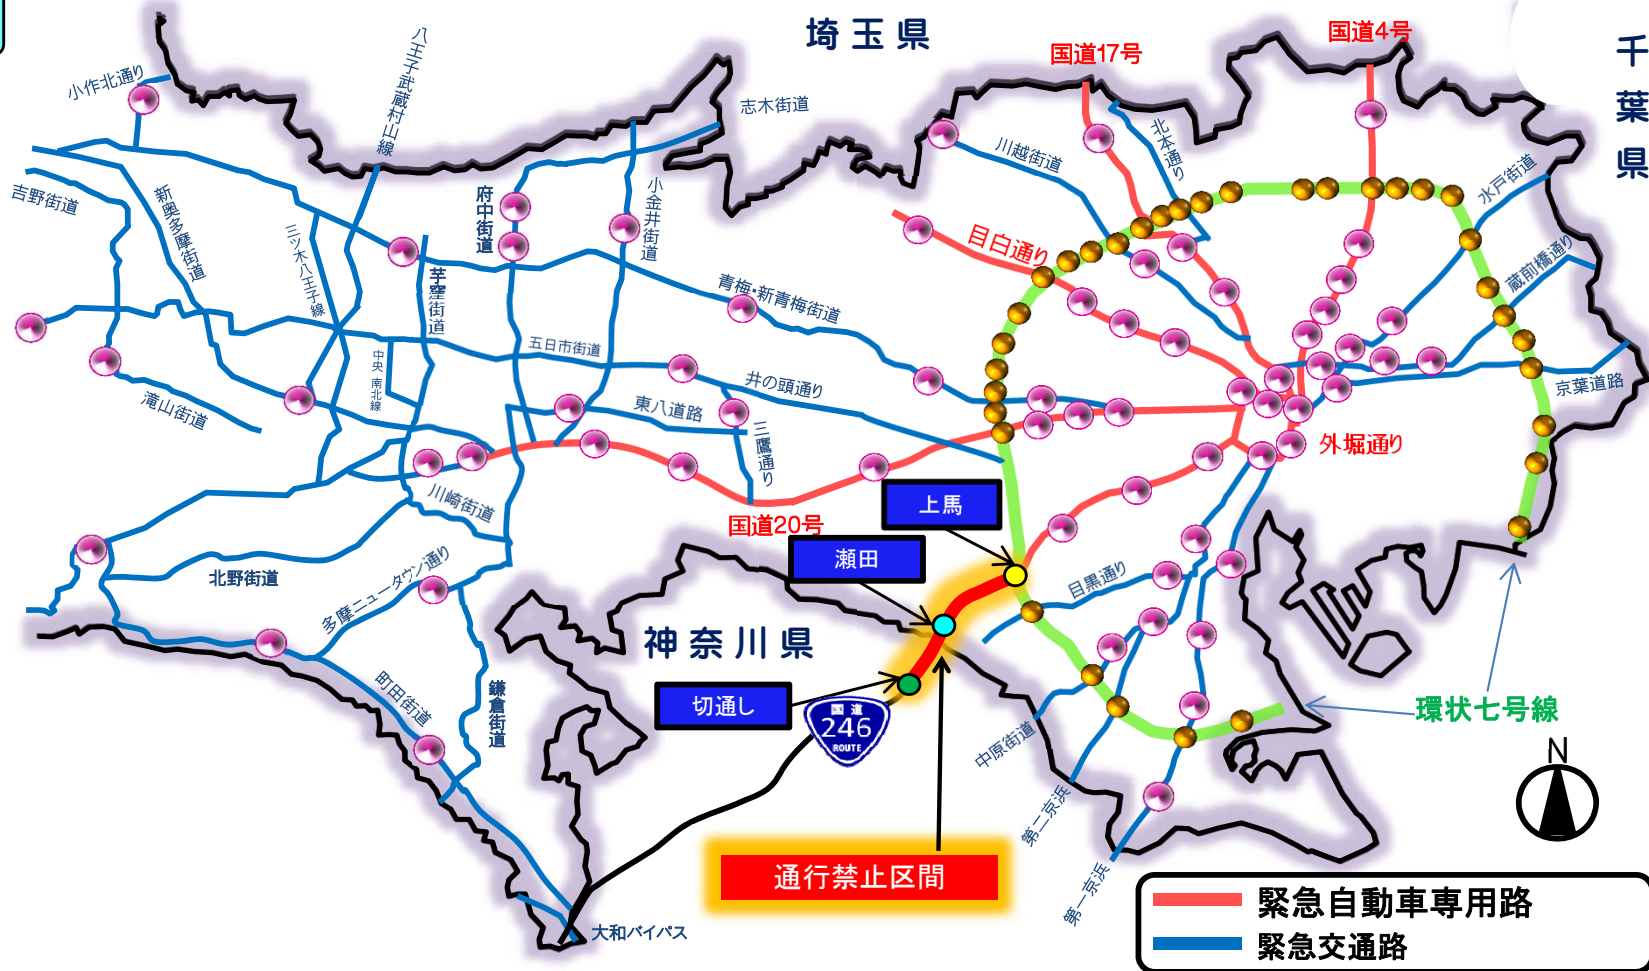

交通規制のお知らせ

平成30年9月1日(土)

警視庁と神奈川県警察との**合同防災訓練**を実施します。

通行禁止

国道246号線

9:00~9:45は

●切通し交差点～●瀬田交差点

9:45~10:00は

●瀬田交差点～●上馬交差点

上下線車両通行禁止
となります。

●9:00~9:15

環状七号線から都心方向への
通行禁止
となります。

●9:00~9:10

幹線道路(63箇所)において
通行禁止
となります。

防災訓練に伴う交通規制箇所

当日は渋滞が予想されます。皆様のご協力をお願いします。