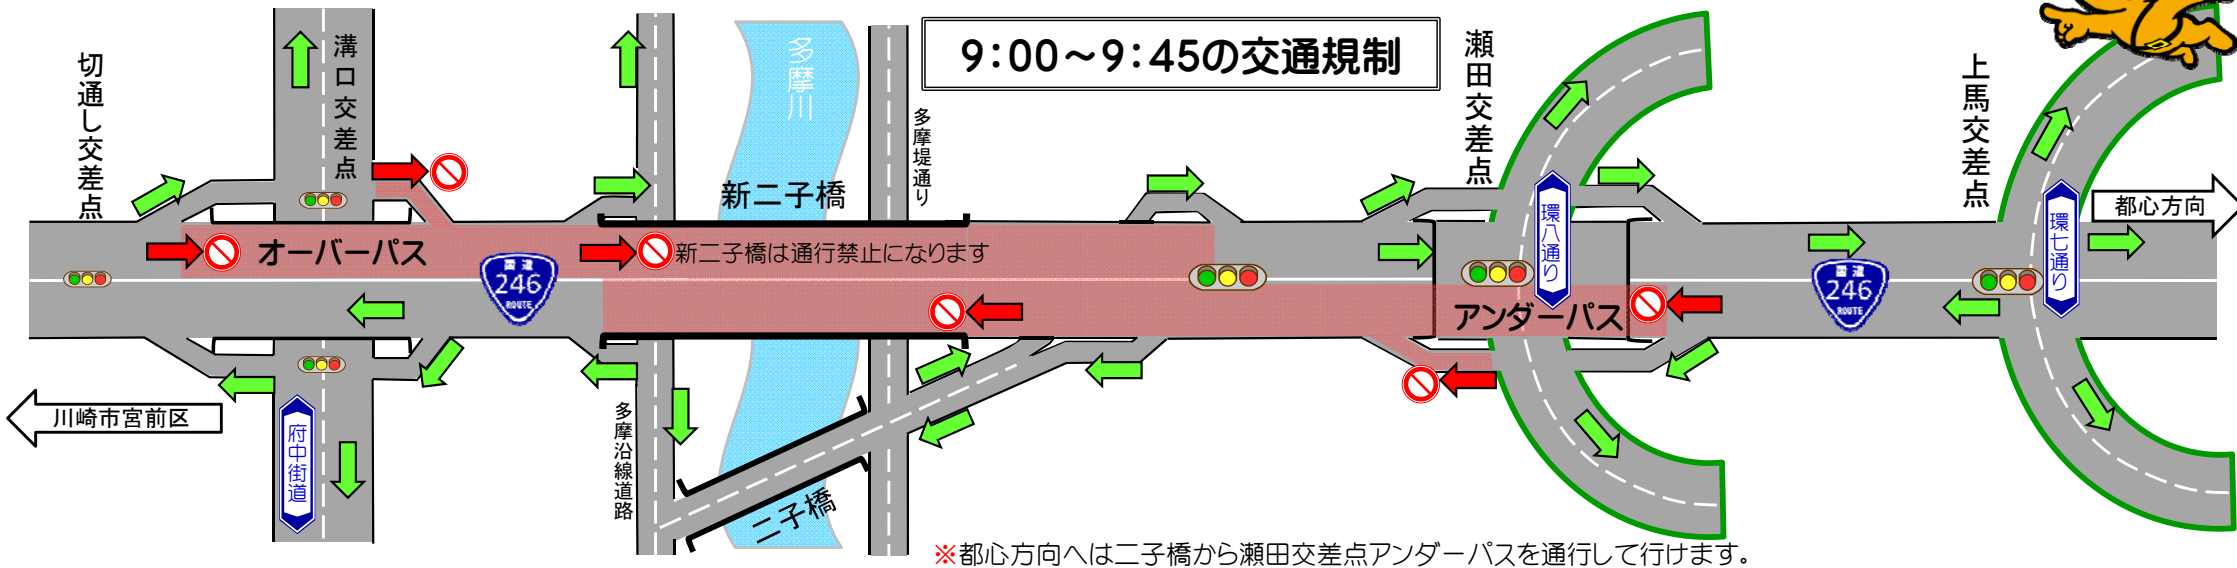

平成30年9月1日(土)9:00ころから、国道246号において
警視庁と神奈川県警察との合同防災訓練を行います。

時間によって交通規制場所・方法が変わります！
問い合わせ先「交通規制課震災交通対策プロジェクト」

9:00~9:45 切通し交差点~瀬田交差点 通行禁止
9:45~10:00 瀬田交差点~上馬交差点 通行禁止
渋滞が予想されますので、二子橋や多摩水道橋もしくは丸子橋にう回をお願いします。
問い合わせ先「交通規制課震災交通対策プロジェクト」

凡例