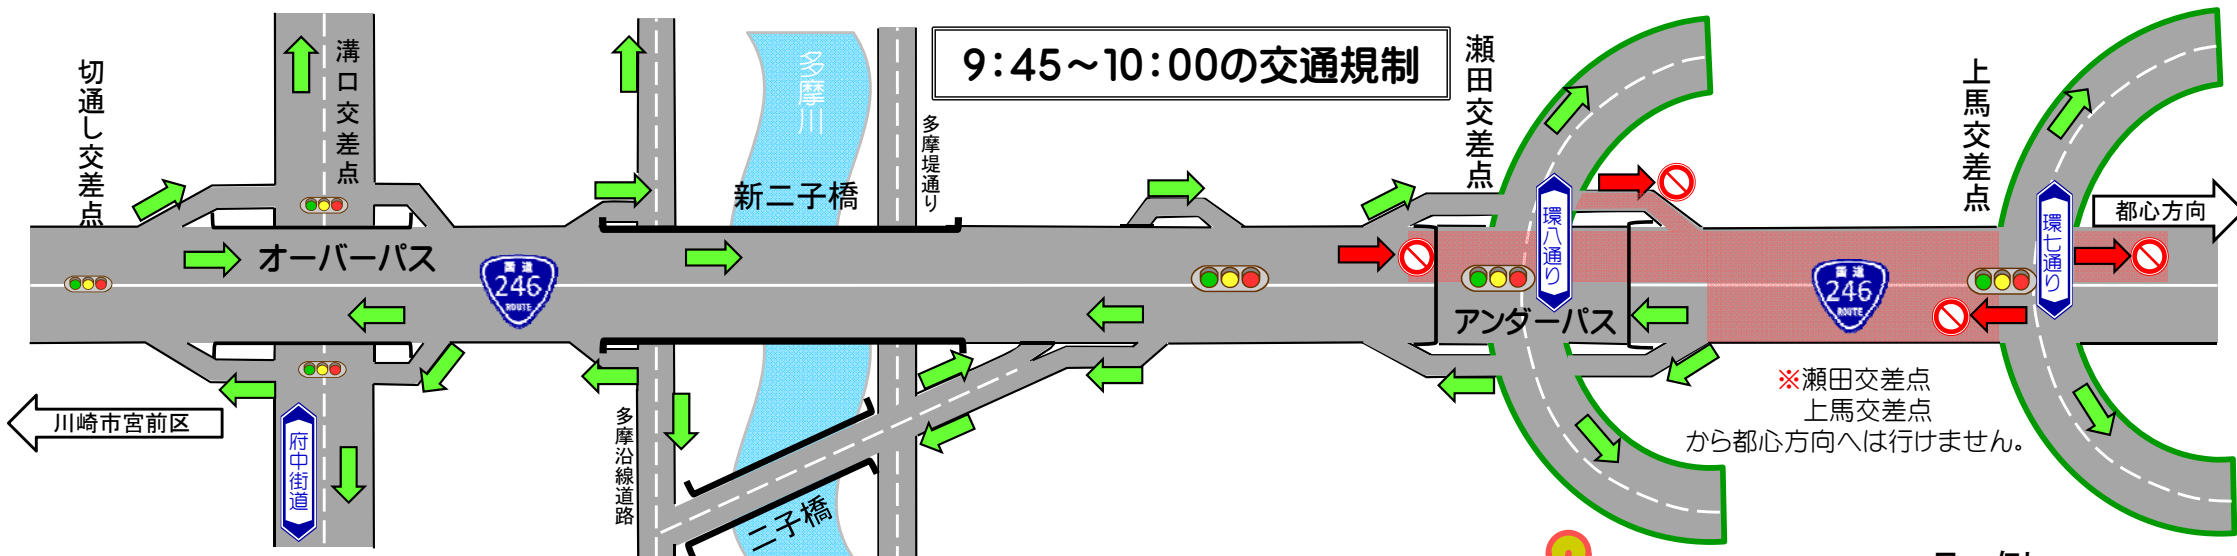

平成30年9月1日(土)9:00ころから、国道246号において
警視庁と神奈川県警察との合同防災訓練を行います。

時間によって交通規制場所・方法が変わります！
問い合わせ先「交通規制課震災交通対策プロジェクト」

9:00~9:45 切通し交差点~瀬田交差点 通行禁止
9:45~10:00 瀬田交差点~上馬交差点 通行禁止
渋滞が予想されますので、二子橋や多摩水道橋もしくは丸子橋にう回をお願いします。
問い合わせ先「交通規制課震災交通対策プロジェクト」