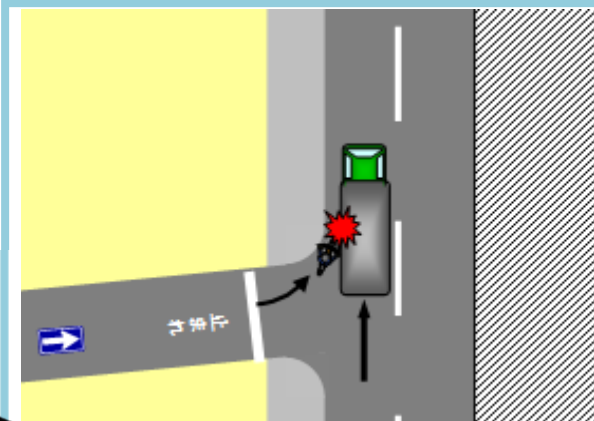

# 交通安全情報

28.6.22  
警視庁交通部

## 高齢者の死亡事故発生!!

※ 高齢者とは、交通統計上65歳以上をいいます。

6月20日（月）午前8時56分頃  
大田区の国道15号において、  
自転車とトラックが衝突し、自転車に  
乗っていた女性（90歳代）が  
亡くなりました。

※ 概要図は、事故当事者の実際の責任や過失の軽重を表したものではありません。

### 交通ルールを守らないとこんなことが……

一時不停止  
絶対にダメ!!

早く見てもらえないよ……

とまれ

あっ、危ない!!

### ルールを守ることが自分の命を守ります!!

一時停止標識 必ず止まって左右の安全確認!!  
赤信号 渡ってはいけません!!