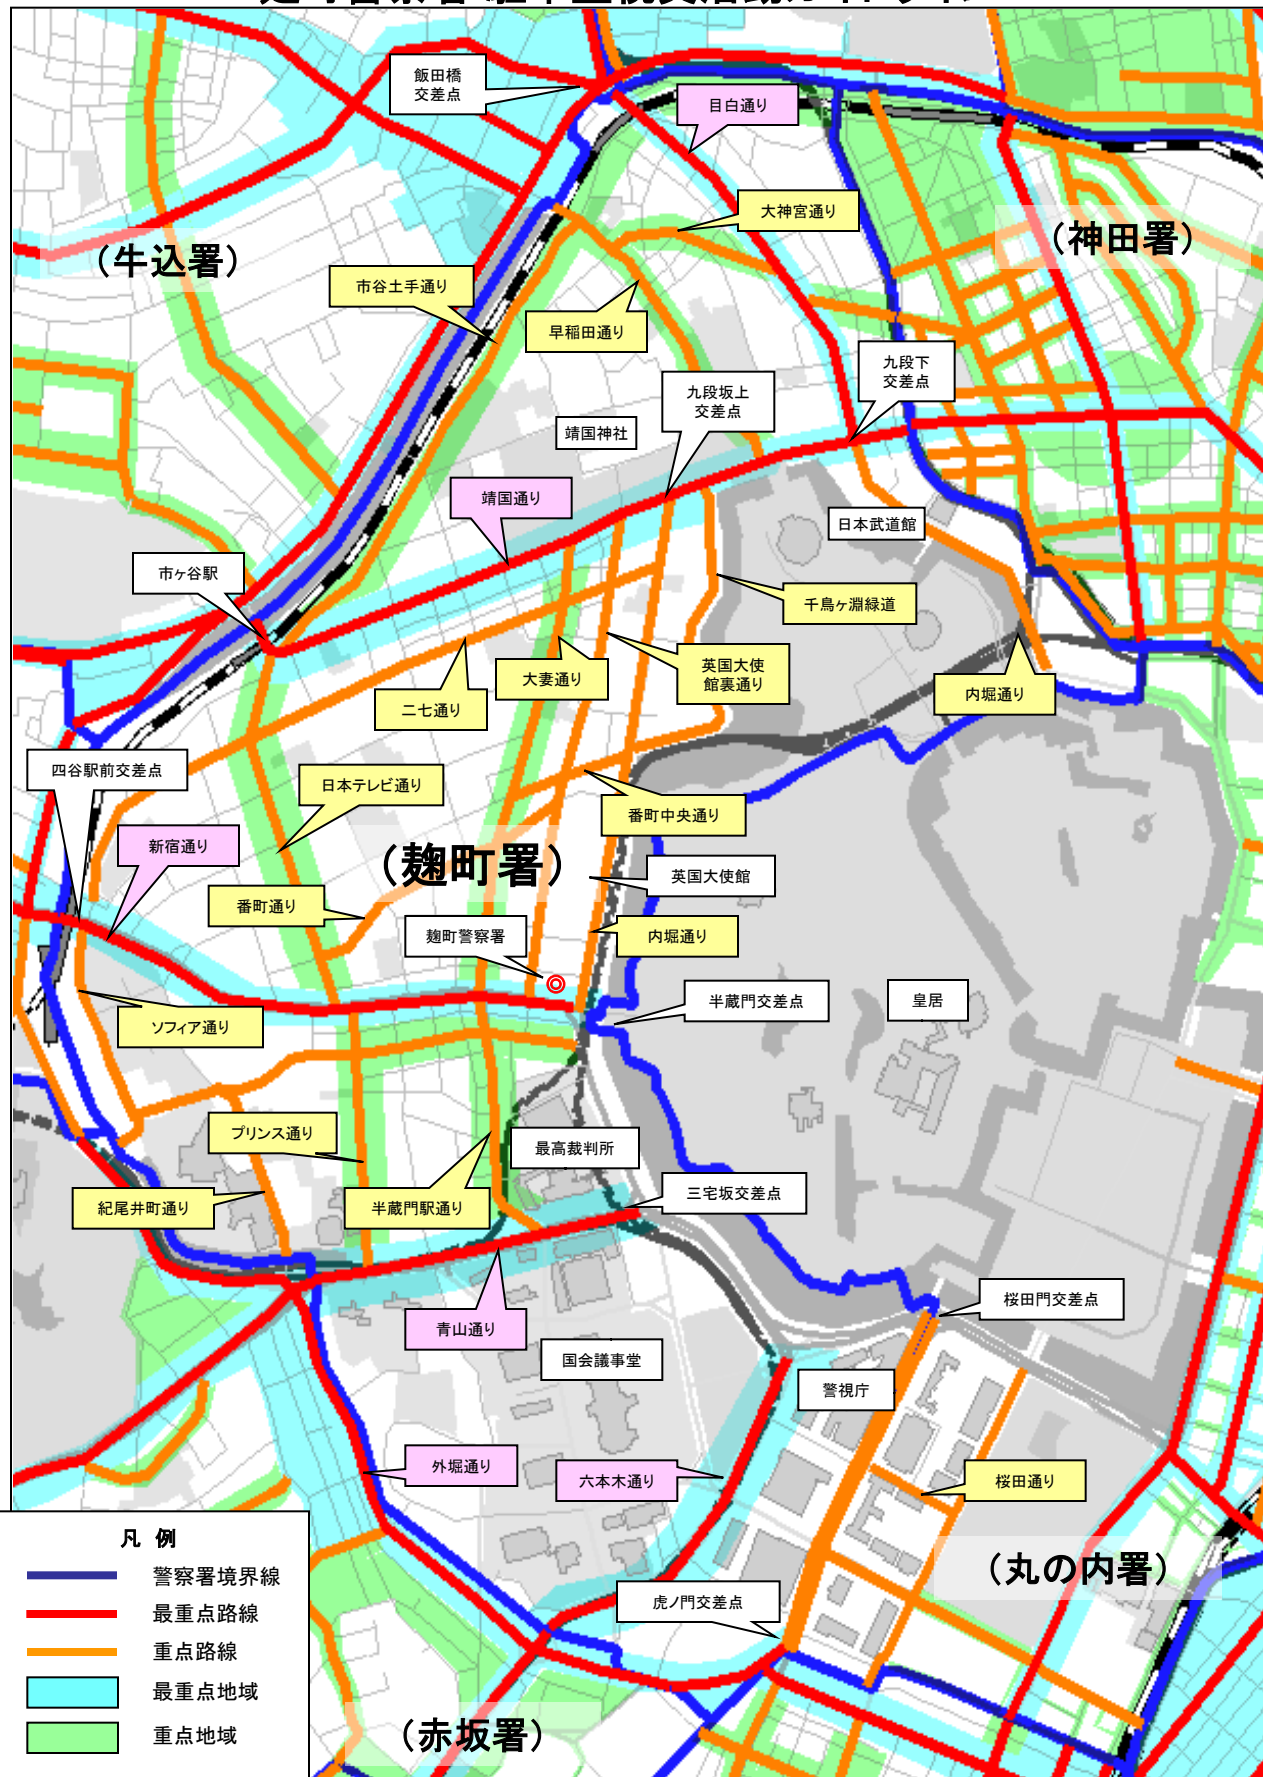

※ 赤字表示は、新たに指定したもののほか、路線の延長、地域の拡大及び時間の変更を行ったものです。
 なお、指定から外した路線等については、末尾に記載してあります。

重点路線

◎ 最重点路線

No	路線名	通称道路名	区 ← → 間		重点時間帯	備 考
1	国道20号	新宿通り～内堀通り	麹町1-1先半蔵門交差点	JR四谷駅前交差点	9-22	
2	主要地方道302号	靖国通り	九段北1-1先俣橋	JR市ヶ谷駅前交差点	9-22	
3	国道246号	青山通り	永田町1-8先三宅坂交差点	永田町2-18先赤坂見附交差点	9-20	
4	都道412号	六本木通り	霞ヶ関2-1先国会前交差点	霞ヶ関3-7先	9-20	
5	都道405号	外堀通り	霞ヶ関3-2に面する外堀通り		9-20	
6	主要地方道8号	目白通り	九段北1-13先九段下交差点	飯田橋4-10先飯田橋	9-20	

◎ 重点路線

No	路線名	通称道路名	区 ← 間 →		重点時間帯	備 考
1	国道1号	桜田通り	霞が関2-1先桜田門交差点	霞が関3-2先	10-18	
2	都道401号	内堀通り	九段南2-3先九段坂上交差点	麴町1-4先半蔵門交差点	9-18	
3			九段南1-5先九段下交差点	一ッ橋1-1先平川門交差点	9-18	
4	区道	日本テレビ通り	麴町3-2先麴町四丁目交差点	JR市ヶ谷駅前交差点	9-21	
5	区道	プリンス通り	麴町4-3先麴町四丁目交差点	平河町2-6先	9-20	
6	区道	二七通り	九段南2-3-1先	六番町14番雙葉学園先	9-18	
7	区道	英国大使館裏通り	九段南2-3先靖国神社交差点	麴町1-4先麴町警察署前交差点	9-20	
8	区道	番町中央通り	三番町5番先	三番町1番先墓苑入口交差点	9-18	
9	区道	番町通り	一番町3番先	麴町3-4先	9-18	
10	区道	市ヶ谷土手通り	JR市ヶ谷駅前交差点	富士見2-10先飯田橋西口交差点	9-18	
11	区道	大妻通り・半蔵門駅通り	九段南2-4先靖国神社南門交差点	隼町4番先隼町交差点	9-21	
12	区道	紀尾井町通り	紀尾井坂下交差点	弁慶橋	10-18	
13	区道	千鳥ヶ淵緑道	三番町2番先墓苑入口交差点	九段南2-2先	10-18	
14	区道	早稲田通り	九段北2-1先	富士見2-10先	9-18	
15	区道	大神宮通り	富士見2-2先	飯田橋1-6先	9-18	
16	区道	専大通り	飯田橋2-1先	飯田橋2-4先	9-18	
17	区道	東京FM通り	麴町3-5先	麴町1-7先	9-18	
18	区道	—	紀尾井坂	清水谷坂	9-18	
19	区道	ソフィア通り	麴町6-5先	紀尾井町6先	9-18	

重点地域

◎ 最重点地域

No	地 域	重点時間帯	備 考
1	最重点路線(国道20号、靖国通り、青山通り、六本木通り、外堀通り、目白通り)周辺	9-20	

◎ 重点地域

No	地 域	重点時間帯	備 考
1	飯田橋駅周辺	9-18	
2	市ヶ谷土手通り・早稲田通り・大神宮通り・専大通り周辺	9-18	
3	大妻通り・半蔵門駅通り周辺	9-20	
4	日本テレビ通り周辺	9-20	
5	半蔵門駅通り・プリンス通り・東京FM通り周辺	9-18	

削除した路線・地域等

No	地 域	重点時間帯	備 考
1	紀尾井町通り・重点路線NO18周辺	9-18	

麹町警察署 駐車監視員活動ガイドライン

※ 重点(最重要)地域では駐車実態に対応した放置車両確認事務を行うこととなりますので、これに指定する「周辺」の範囲は、当該地図に明示するものと異なる場合があります。

Copyright(C)2008ZENRIN CO.LTD.(Z07LC第015号)
この地図の全部又は一部を複製することを禁じます。