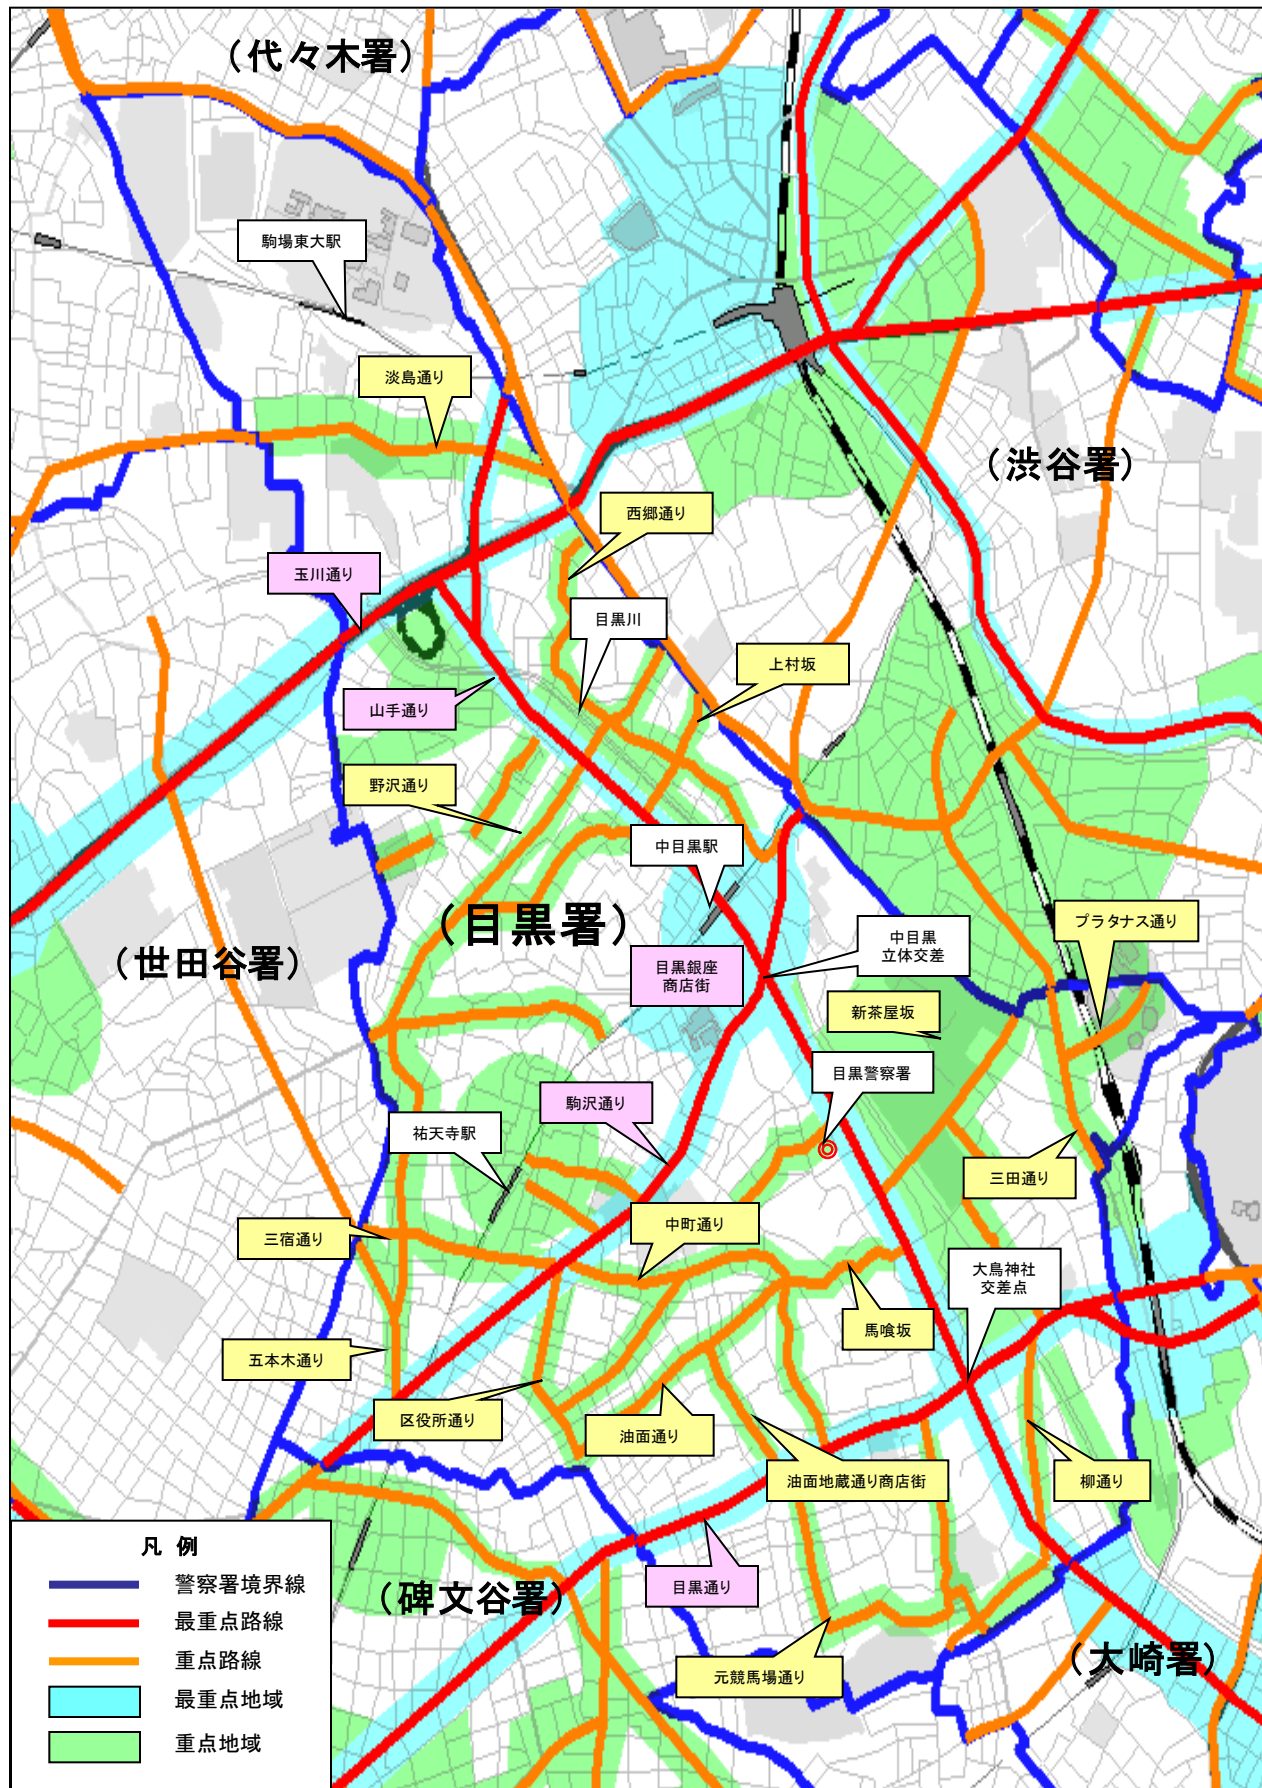

◎ 重点地域

No	地 域	重点時間帯	備 考
1	重点路線周辺	8-20	
2	目黒川沿い、同橋の上	8-20	
3	東急線祐天寺駅周辺	8-20	
4	中目黒2～4丁目の一部	8-20	
5	東山住区センター周辺	8-20	

◎ 自動二輪、原付重点地域

No	地 域	重点時間帯	備 考
1	東急線中目黒駅、祐天寺駅周辺	8-20	目黒区自転車等放置防止条例重点地域
2	JR目黒駅周辺	8-20	目黒区自転車等放置防止条例重点地域
3	大橋交差点周辺	8-20	目黒区自転車等放置防止条例重点地域

削除した路線・地域等

◎ 重点地域

No	地 域	重点時間帯	備 考
1	京王線駒場東大駅周辺	8-20	

◎ 自動二輪、原付重点地域

No	地 域	重点時間帯	備 考
1	京王線駒場東大駅周辺	8-20	目黒区自転車等放置防止条例重点地域

目黒警察署 駐車監視員活動ガイドライン

※ 重点(最重点)地域では駐車実態に対応した放置車両確認事務を行うこととなりますので、これに指定する「周辺」の範囲は、当該地図に明示するものと異なる場合があります。

Copyright(C)2008ZENRIN CO.LTD.(Z07LC第015号)
この地図の全部又は一部を複製することを禁じます。