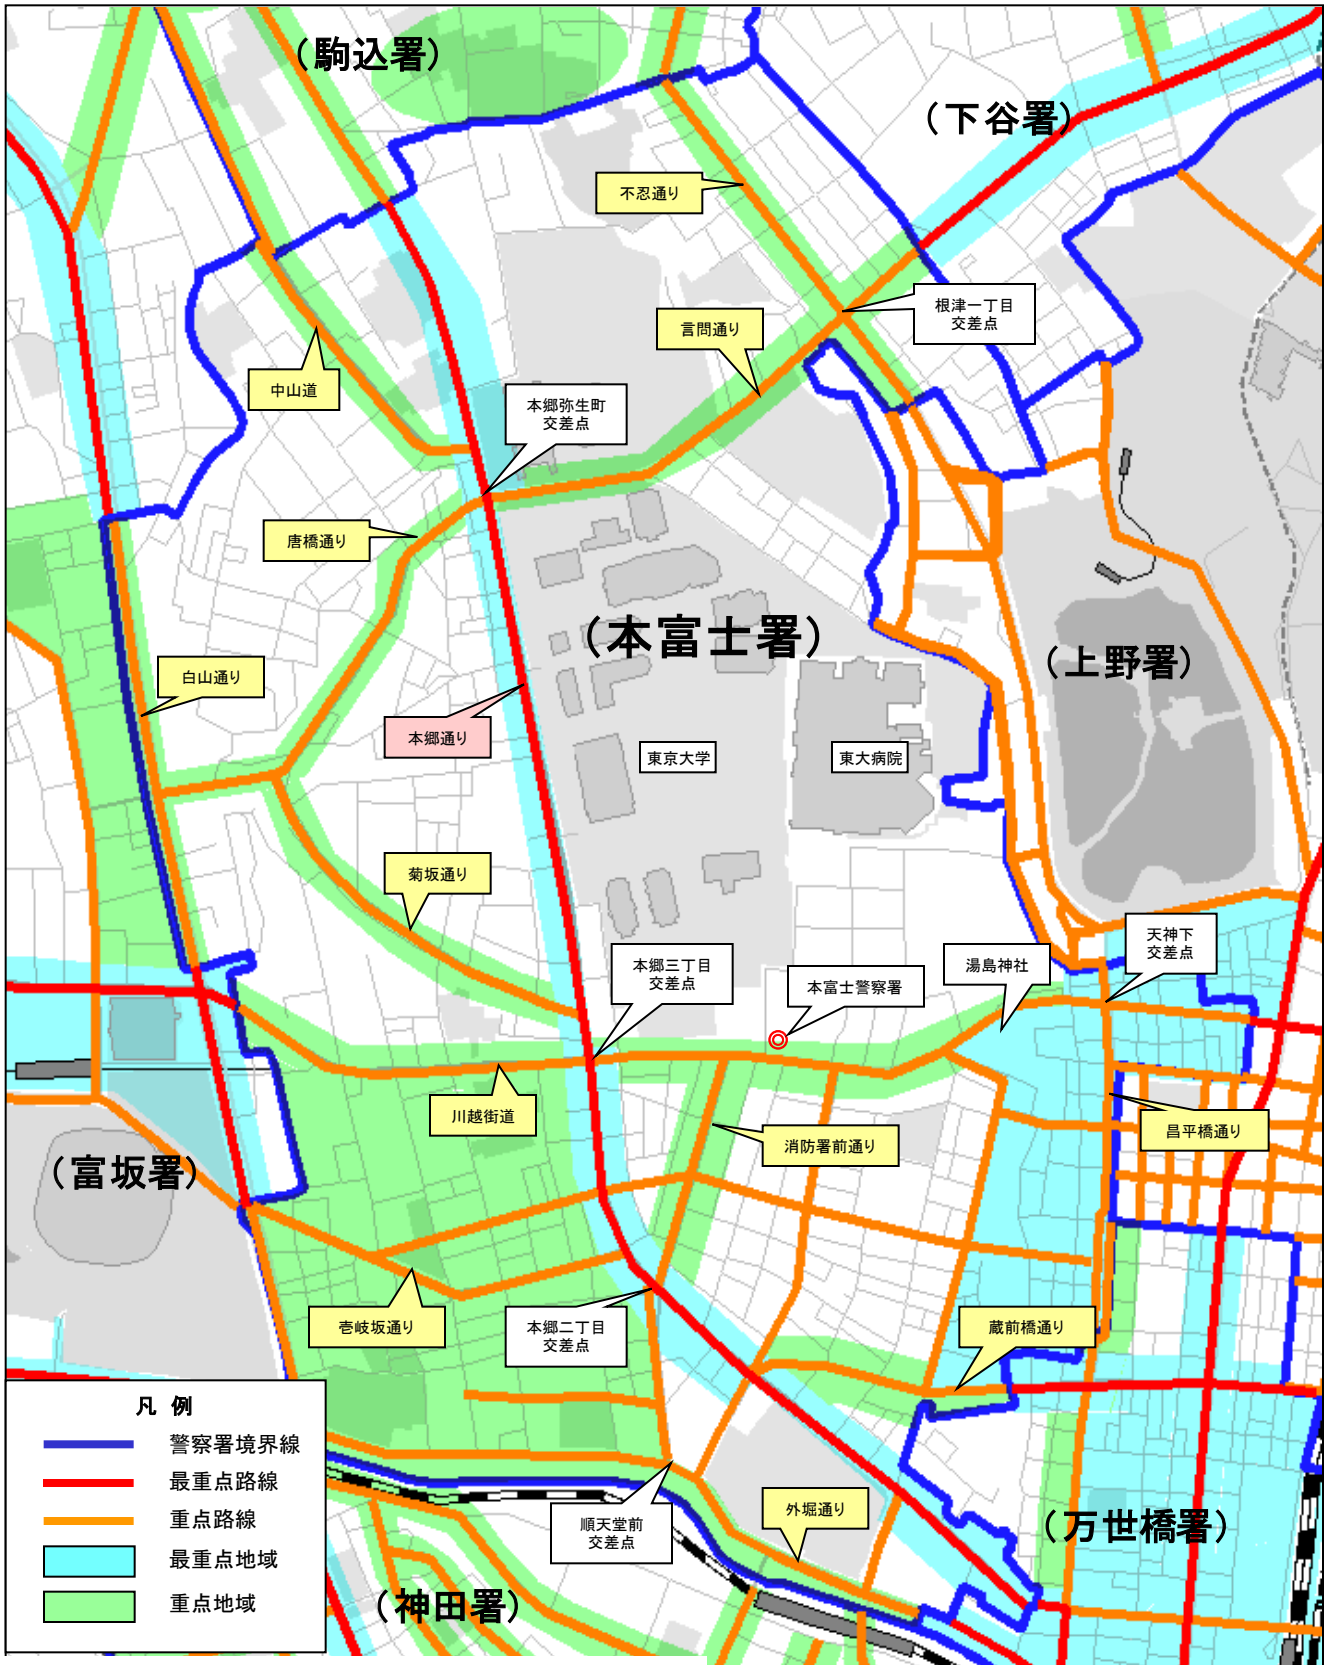

6	都道405号	外堀通り	本郷1-3都立工芸高校先水道橋交差点	湯島1-4先	7-22	
7	都道437号	不忍通り	根津2-37先千駄木二丁目交差点	根津2-11先	7-22	
8	都道434号	壱岐坂通り	本郷2-14先壱岐坂上交差点	本郷1-22先壱岐坂下交差点	7-22	
9	区道	蔵前橋通り	湯島2-4先本郷通り	湯島1-13先	7-22	
10	区道	消防署前通り	本郷3-38先本郷消防署前交差点	本郷3-5先本郷通り	7-22	バスレーン設置路線
11	都道452号	昌平橋通り	湯島3-47先	湯島3-9先	7-22	
12	主要地方道319号	言問通り	弥生町1-1先本郷通り	根津2-15先	7-22	
13	区道	唐橋通り	弥生町1-1先本郷通り	西片1-15先西片交差点	7-22	
14	区道	大横町通り	本郷2-27先本郷通り	本郷1-27先壱岐坂通り壱岐坂交番前交差点	7-22	
15	区道	菊坂通り	本郷5-1先本郷通り	本郷5-33先菊坂下交差点	7-22	
16	区道	サッカーミュージアム通り	本郷3-4先	本郷3-44先春日通り	7-22	
17	区道	—	本郷3-16先	湯島2-15先	7-22	
18	区道	三組坂	湯島3-4先三組坂上交差点	湯島3-13先昌平橋通り三組坂下交差点	7-22	
19	区道	—	本郷2-14先	本郷2-1先順天堂前交差点	7-22	
20	区道	医科天通り	湯島1-5東京医科歯科大付属病院と本郷3-1順天堂病院の間における外堀通りから北側に延びるサッカーミュージアム入口交差点の間の通り		7-22	
21	区道	表参道	湯島2-1先蔵前橋通り	湯島2-31先春日通り湯島天神入口交差点	7-22	
22	区道	—	本郷2-1先順天堂横交差点	本郷2-3先	7-22	
23	区道	中坂	湯島3-21先湯島仲坂上交差点	湯島3-24先昌平橋通り湯島中坂下交差点	7-22	
24	区道	黒門通り	湯島3-36先	湯島3-40先	7-22	

重点地域

◎ 最重点地域

No	地 域	重点時間帯	備 考
1	最重点路線(本郷通り)周辺	7-22	
2	湯島3丁目地区(湯島3-1～湯島3-47)及び周辺	7-22	

◎ 重点地域

No	地 域	重点時間帯	備 考
1	中山道、川越街道、春日通り、白山通り、外堀通り、不忍通り、壱岐坂通り、蔵前橋通り、消防署前通り、昌平橋通り、言問通り、唐橋通り、菊坂通り周辺	7-22	
2	本郷1丁目地区及び周辺	7-22	
3	本郷2丁目地区及び周辺	7-22	

本富士警察署 駐車監視員活動ガイドライン

※ 重点(最重点)地域では駐車実態に対応した放置車両確認事務を行うこととなりますので、これに指定する「周辺」の範囲は、当該地図に明示するものと異なる場合があります。