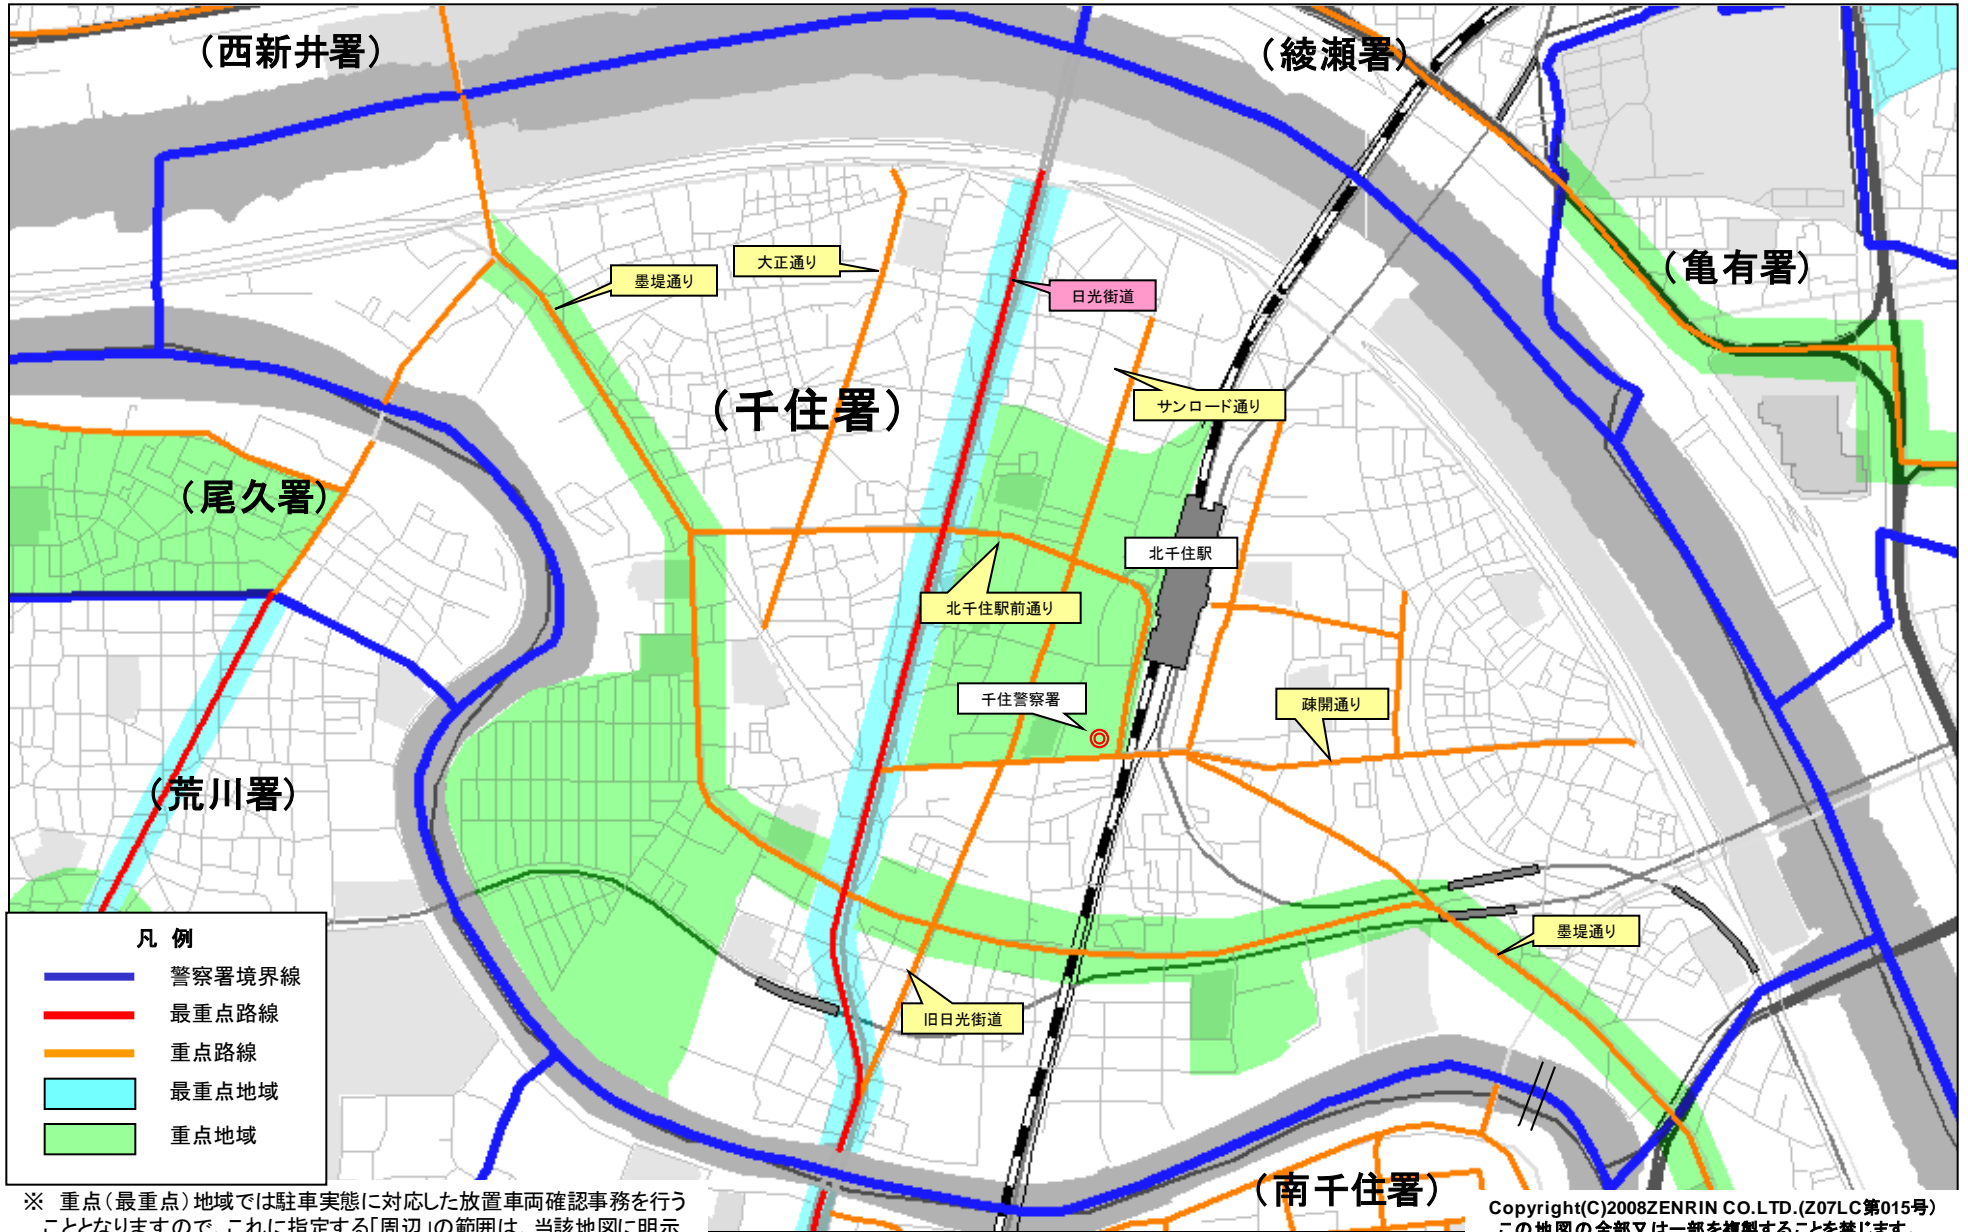

千住警察署 駐車監視員活動ガイドライン

凡例

—	警察署境界線
—	最重要路線
—	重点路線
	最重要地域
	重点地域

※ 重点(最重要)地域では駐車実態に対応した放置車両確認事務を行うこととなりますので、これに指定する「周辺」の範囲は、当該地図に明示するものと異なる場合があります。