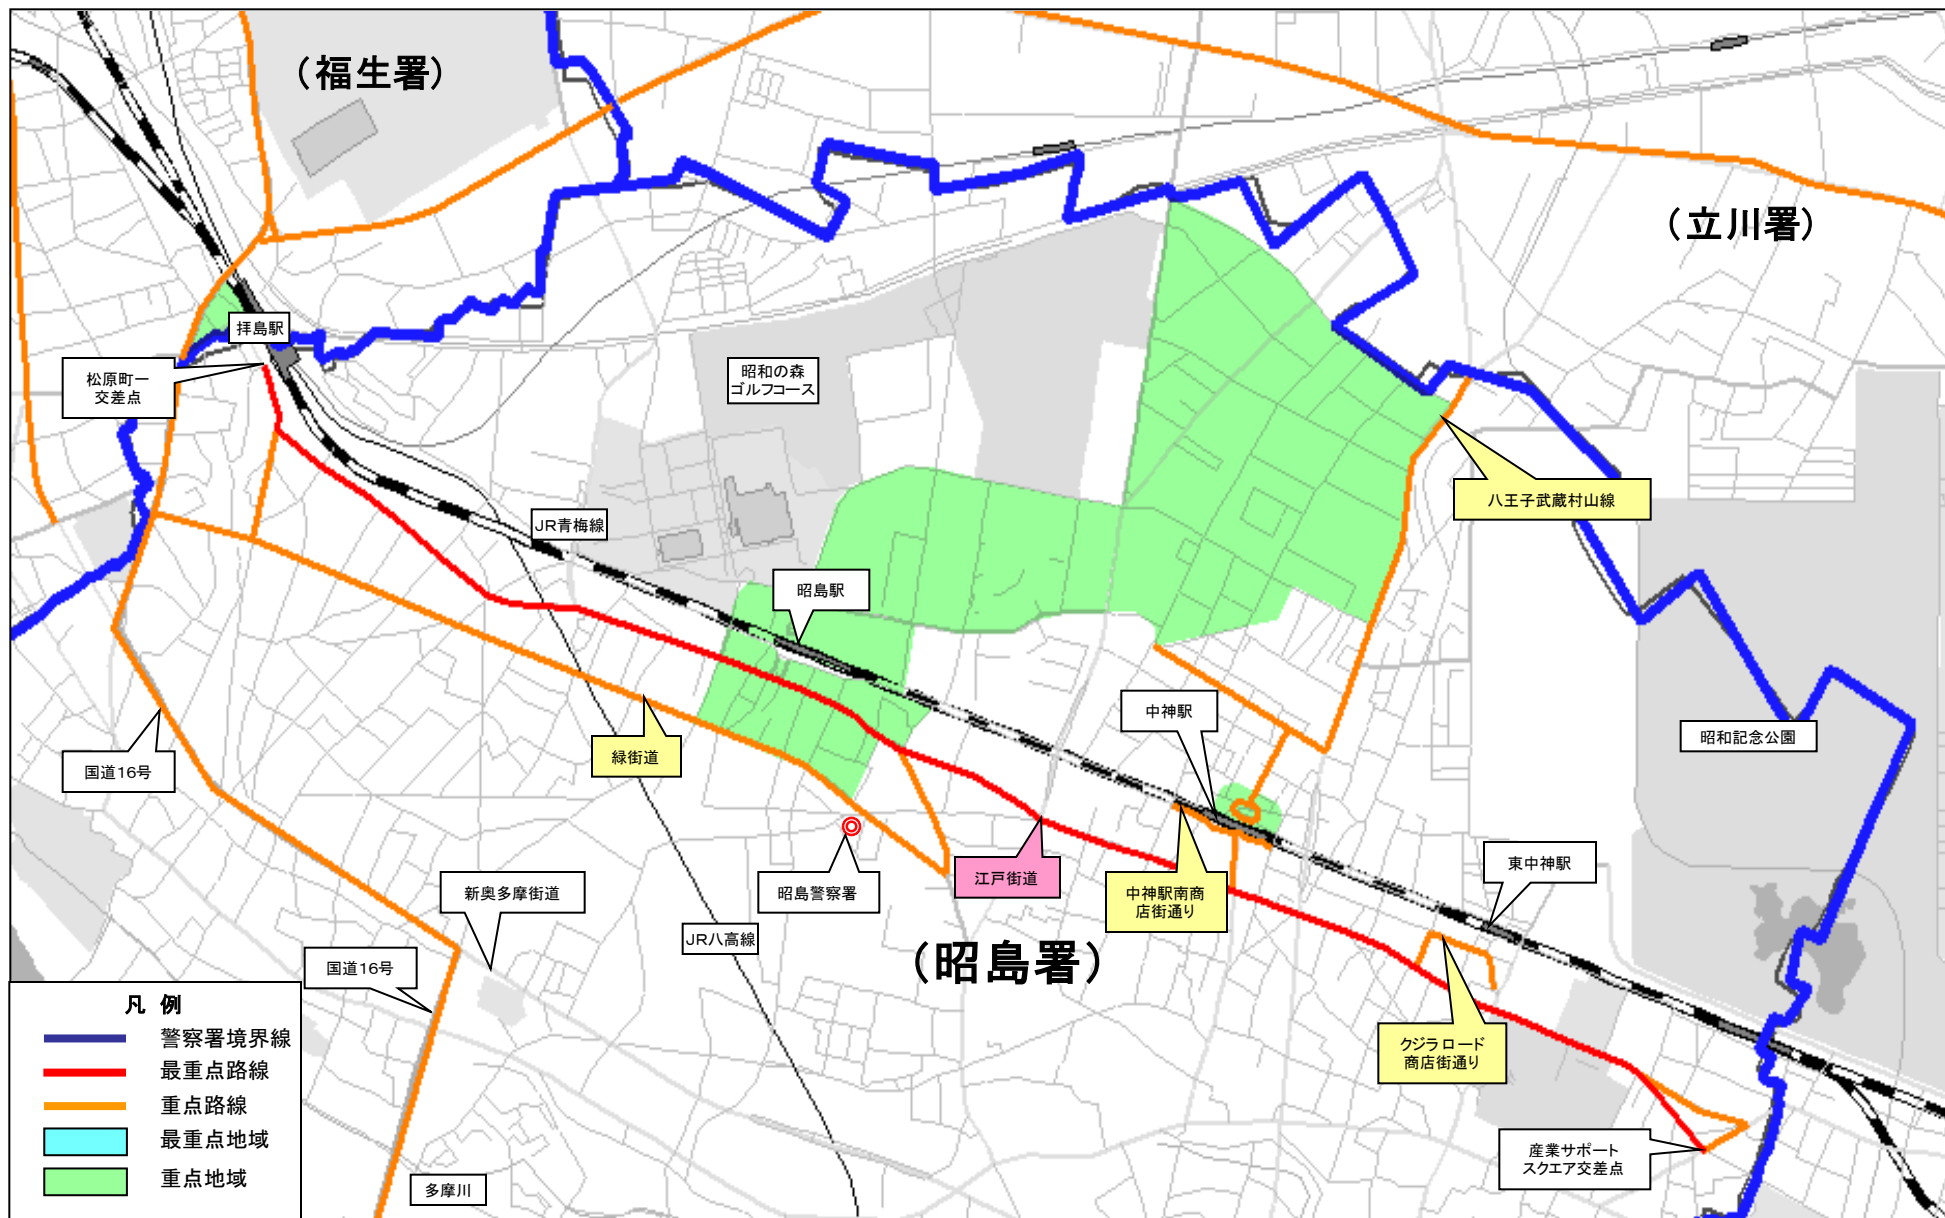

参考事項

警察官は、「駐車監視員活動ガイドライン」の重点路線、地域及び時間帯以外においても、必要に応じた取締り活動を行います。

重点路線

◎ 最重点路線

No	路線名	通称道路名	区 ← → 間		重点時間帯	備 考
1	市道	江戸街道	松原町4-13先	東町4-6先産業サポートスクエア交差点	7-19	都道153号線を含む

◎ 重点路線

No	路線名	通称道路名	区 ← → 間		重点時間帯	備 考
1	国道16号	東京環状線	田中町4-3先拝島橋南交差点	松原町5-17先松原町5丁目交差点	7-19	
2	市道	緑街道	松原町5-9先緑街道入口交差点	昭和町4-1先清泉中学校北交差点	7-19	
3	市道	中神駅南口商店街通り	朝日町1-11先～中神駅前郵便局～朝日町1-2先 中神駅前		7-19	
4	市道	クジラロード商店街通り	玉川町1-3先	玉川町1-10先	7-19	
5	主要地方道59号	八王子武蔵村山線	中神町1374先～武蔵野3-1先むさしの保育園先交差点～中神町1167先の間		7-19	
6	都道153号線	立川昭島線	東町4-6先産業サポートスクエア交差点	東町4-1先東町交差点	7-19	
7	都道152号線	中神停車場通り	朝日町1-1先中神駅	朝日町1-3先中神駅南交差点の間	7-19	
8	市道	拝島停車場通り	松原町4-4先松原町四丁目交差点	松原町3-12先拝島三小西交差点	7-19	
9	市道	(昭島19)	昭和町4-1先清泉中学校北交差点	昭和町4-5先光華小北交差点	7-19	
10	市道	(昭島1)	東町4-12先昭和公園東交差点	東町4-1先東町交差点	7-19	
11	市道	(昭島13)	中神町1167先	中神町1137先	7-19	
12	市道	—	中神町1169先西武信用金庫 中神支店前	中神町1180先中神駅前ロータリー	7-19	

重点地域

◎ 重点地域

No	地 域	重点時間帯	備 考
1	JR昭島駅北口ロータリー及びロータリー入口から市民会館西交差点までの間における地域及び周辺	9-18	
2	JR昭島駅南口ロータリー及び周辺	9-18	
3	武蔵野工場群周辺	10-18	
4	三多摩市場周辺	10-18	
5	都営つつじが丘ハイツ周辺	9-18	
6	JR中神駅北口ロータリー及び周辺	9-18	

昭島警察署 駐車監視員活動ガイドライン

※ 重点(最重点)地域では駐車実態に対応した放置車両確認事務を行うこととなりますので、これに指定する「周辺」の範囲は、当該地図に明示するものと異なる場合があります。