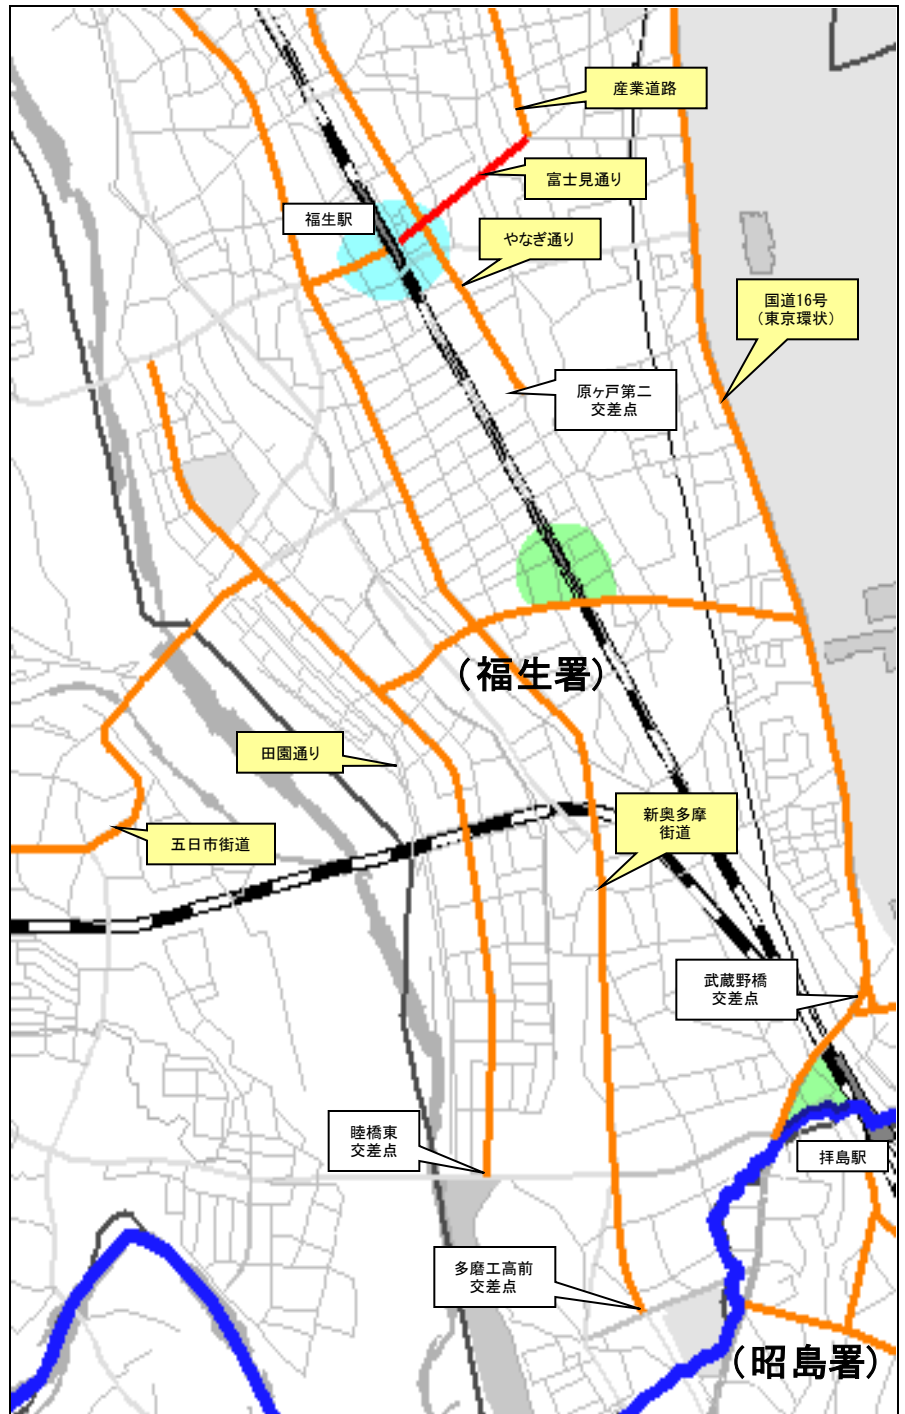

重点地域

◎ 最重点地域

| No | 地 域 | 重点時間帯 | 備 考 |
|----|-------------|-------|-----|
| 1 | JR福生駅、秋川駅周辺 | 7-20 | |

◎ 重点地域

| No | 地 域 | 重点時間帯 | 備 考 |
|----|--------------------------|-------|-----|
| 1 | 羽村駅、小作駅、牛浜駅周辺 | 7-20 | |
| 2 | JR、西武線拝島駅周辺 | 7-20 | |
| 3 | 横田基地友好祭開催日における福生、熊川、牛浜地区 | 7-20 | |

福生警察署 駐車監視員活動ガイドライン

【羽村市、瑞穂町】

- 凡例
- 警察署境界線
 - 重点路線
 - 重点地域

※ 重点(最重点)地域では駐車実態に対応した放置車両確認事務を行うこととなりますので、これに指定する「周辺」の範囲は、当該地図に明示するものと異なる場合があります。

福生警察署 駐車監視員活動ガイドライン

【福生市、あきる野市】

【秋川駅周辺】

凡例

- 警察署境界線
- 最重点路線
- 重点路線
- 最重点地域
- 重点地域

※ 重点(最重点)地域では駐車実態に対応した放置車両確認事務を行うこととなりますので、これに指定する「周辺」の範囲は、当該地図に明示するものと異なる場合があります。

Copyright(C)2008ZENRIN CO.LTD.(Z07LC第015号)
この地図の全部又は一部を複製することを禁じます。