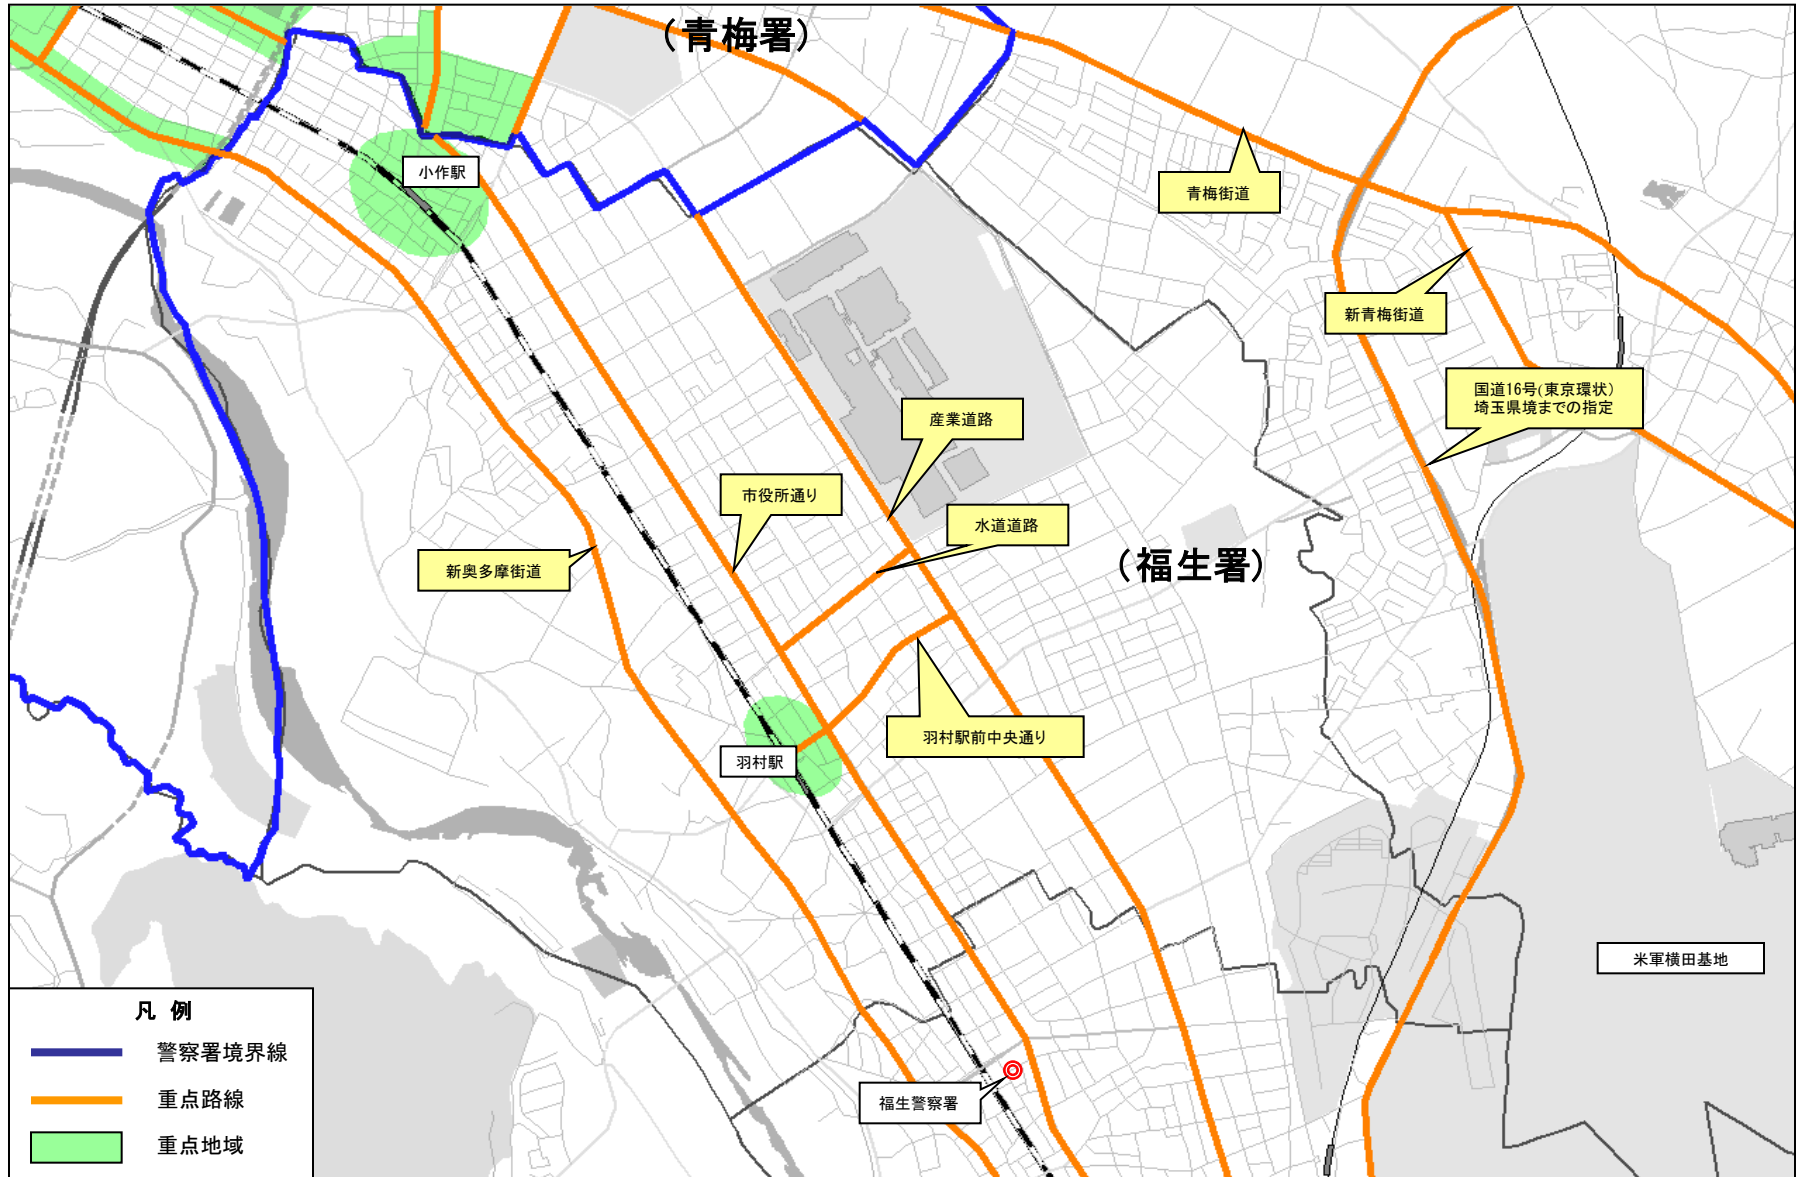

重点路線

◎ 重点路線

| No | 路線名 | 通称道路名 | 区 ← → 間 | | 重点時間帯 | 備 考 |
|----|-------------|-------------|--------------------------------|-------------------------------|-------|-----|
| 1 | 主要地方道5号 | 青梅街道 | 西多摩郡瑞穂町殿ヶ谷997番先 | 西多摩郡瑞穂町長岡4-45先 | 9-20 | |
| 2 | 主要地方道5号 | 新青梅街道 | 西多摩郡瑞穂町殿ヶ谷786番先 | 西多摩郡箱根ヶ崎東松原13-12先 | 9-20 | |
| 3 | 主要地方道7号 | 五日市街道 | 福生市大字熊川1566番先 福生市大字熊川1075番先 | 福生市大字熊川1405番先 あきる野市引田340番先 | 9-20 | |
| 4 | 国道16号 | 東京環状 | 福生市大字熊川436番地先 | 西多摩郡瑞穂町大字二本木935番地先二本木交差点 | 9-20 | |
| 5 | 主要地方道29号 | 新奥多摩街道 | 福生市大字熊川231番地先多摩工業高校前交差点 | 羽村市小作台3-1先 | 9-20 | |
| 6 | 都道165号 | 福生駅西口通り | 福生市大字福生1048番先新奥多摩街道福生駅西交差点 | JR福生駅西口先 | 7-20 | |
| 7 | 市道 | やなぎ通り～市役所通り | 福生市志茂144番地先原ヶ谷戸第二交差点 | 羽村市小作台2-2先 | 9-20 | |
| 8 | 都道249号 | 産業道路 | 福生市武蔵野台2-1先東福生交差点 | 羽村市栄町3-1先付近 | 7-20 | |
| 9 | 市道～主要地方道～市道 | 田園通り | 福生市南田園1-2先睦橋東交差点 | 北田園2-25先福生永田交差点 | 9-20 | |
| 10 | 主要地方道 | 羽村駅前中央通り | 羽村市五ノ神4-15先羽村駅周辺 | 羽村市五ノ神3-17先 | 9-20 | |
| 11 | 市道 | 水道道路 | 緑ヶ丘1-24富士見小西交差点 | 緑ヶ丘2-17羽村四面道交差点 | 9-20 | |

重点地域

◎ 最重点地域

| No | 地 域 | 重点時間帯 | 備 考 |
|----|-------------|-------|-----|
| 1 | JR福生駅、秋川駅周辺 | 7-20 | |

◎ 重点地域

| No | 地 域 | 重点時間帯 | 備 考 |
|----|--------------------------|-------|-----|
| 1 | 羽村駅、小作駅、牛浜駅周辺 | 7-20 | |
| 2 | JR、西武線拝島駅周辺 | 7-20 | |
| 3 | 横田基地友好祭開催日における福生、熊川、牛浜地区 | 7-20 | |

福生警察署 駐車監視員活動ガイドライン

【羽村市、瑞穂町】

- 凡例
- 警察署境界線
 - 重点路線
 - 重点地域

※ 重点(最重点)地域では駐車実態に対応した放置車両確認事務を行うこととなりますので、これに指定する「周辺」の範囲は、当該地図に明示するものと異なる場合があります。

福生警察署 駐車監視員活動ガイドライン

【福生市、あきる野市】

【秋川駅周辺】

凡例

- 警察署境界線
- 最重点路線
- 重点路線
- 最重点地域
- 重点地域

※ 重点(最重点)地域では駐車実態に対応した放置車両確認事務を行うこととなりますので、これに指定する「周辺」の範囲は、当該地図に明示するものと異なる場合があります。

Copyright(C)2008ZENRIN CO.LTD.(Z07LC第015号)
この地図の全部又は一部を複製することを禁じます。