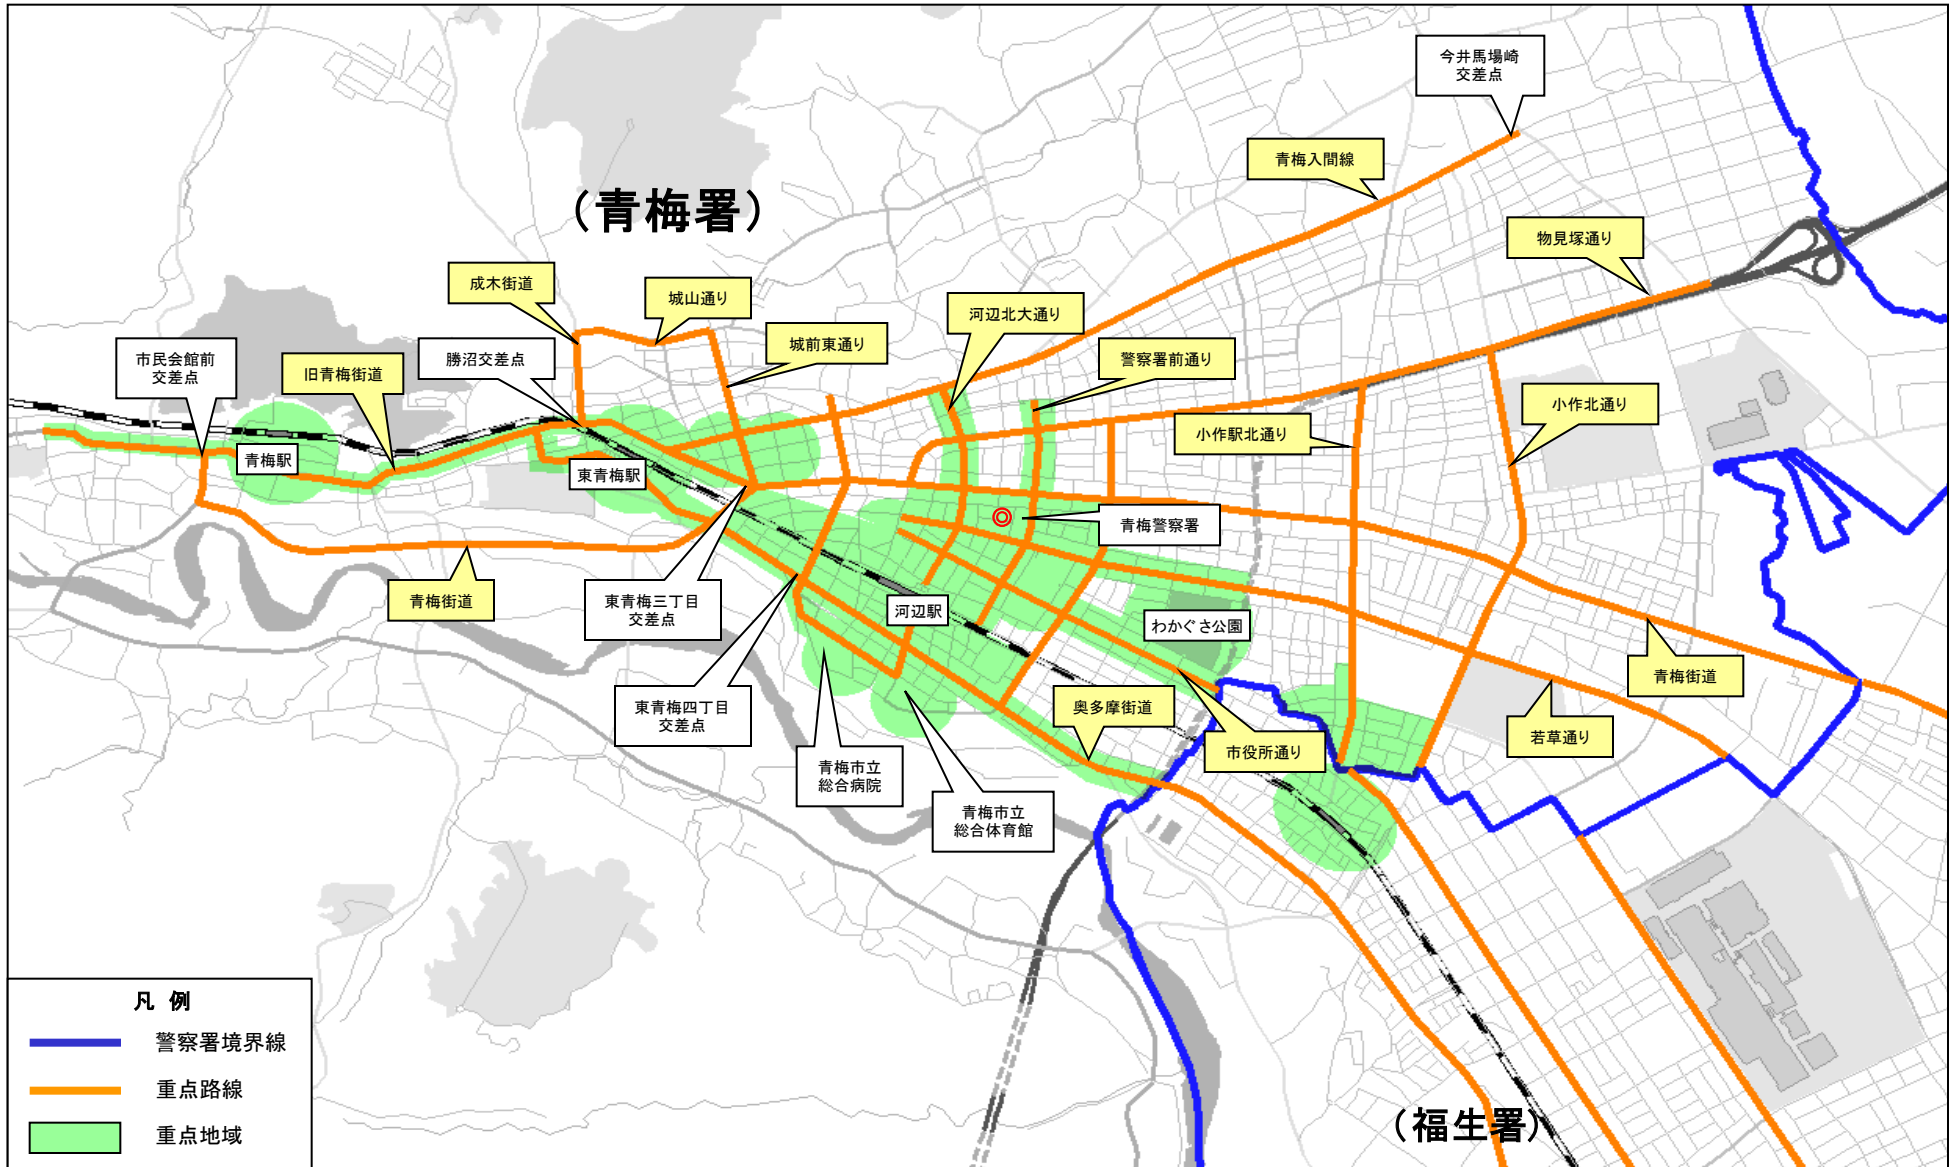

青梅警察署 駐車監視員活動ガイドライン

凡例	
	警察署境界線
	重点路線
	重点地域

※ 重点(最重点)地域では駐車実態に対応した放置車両確認事務を行うこととなりますので、これに指定する「周辺」の範囲は、当該地図に明示するものと異なる場合があります。