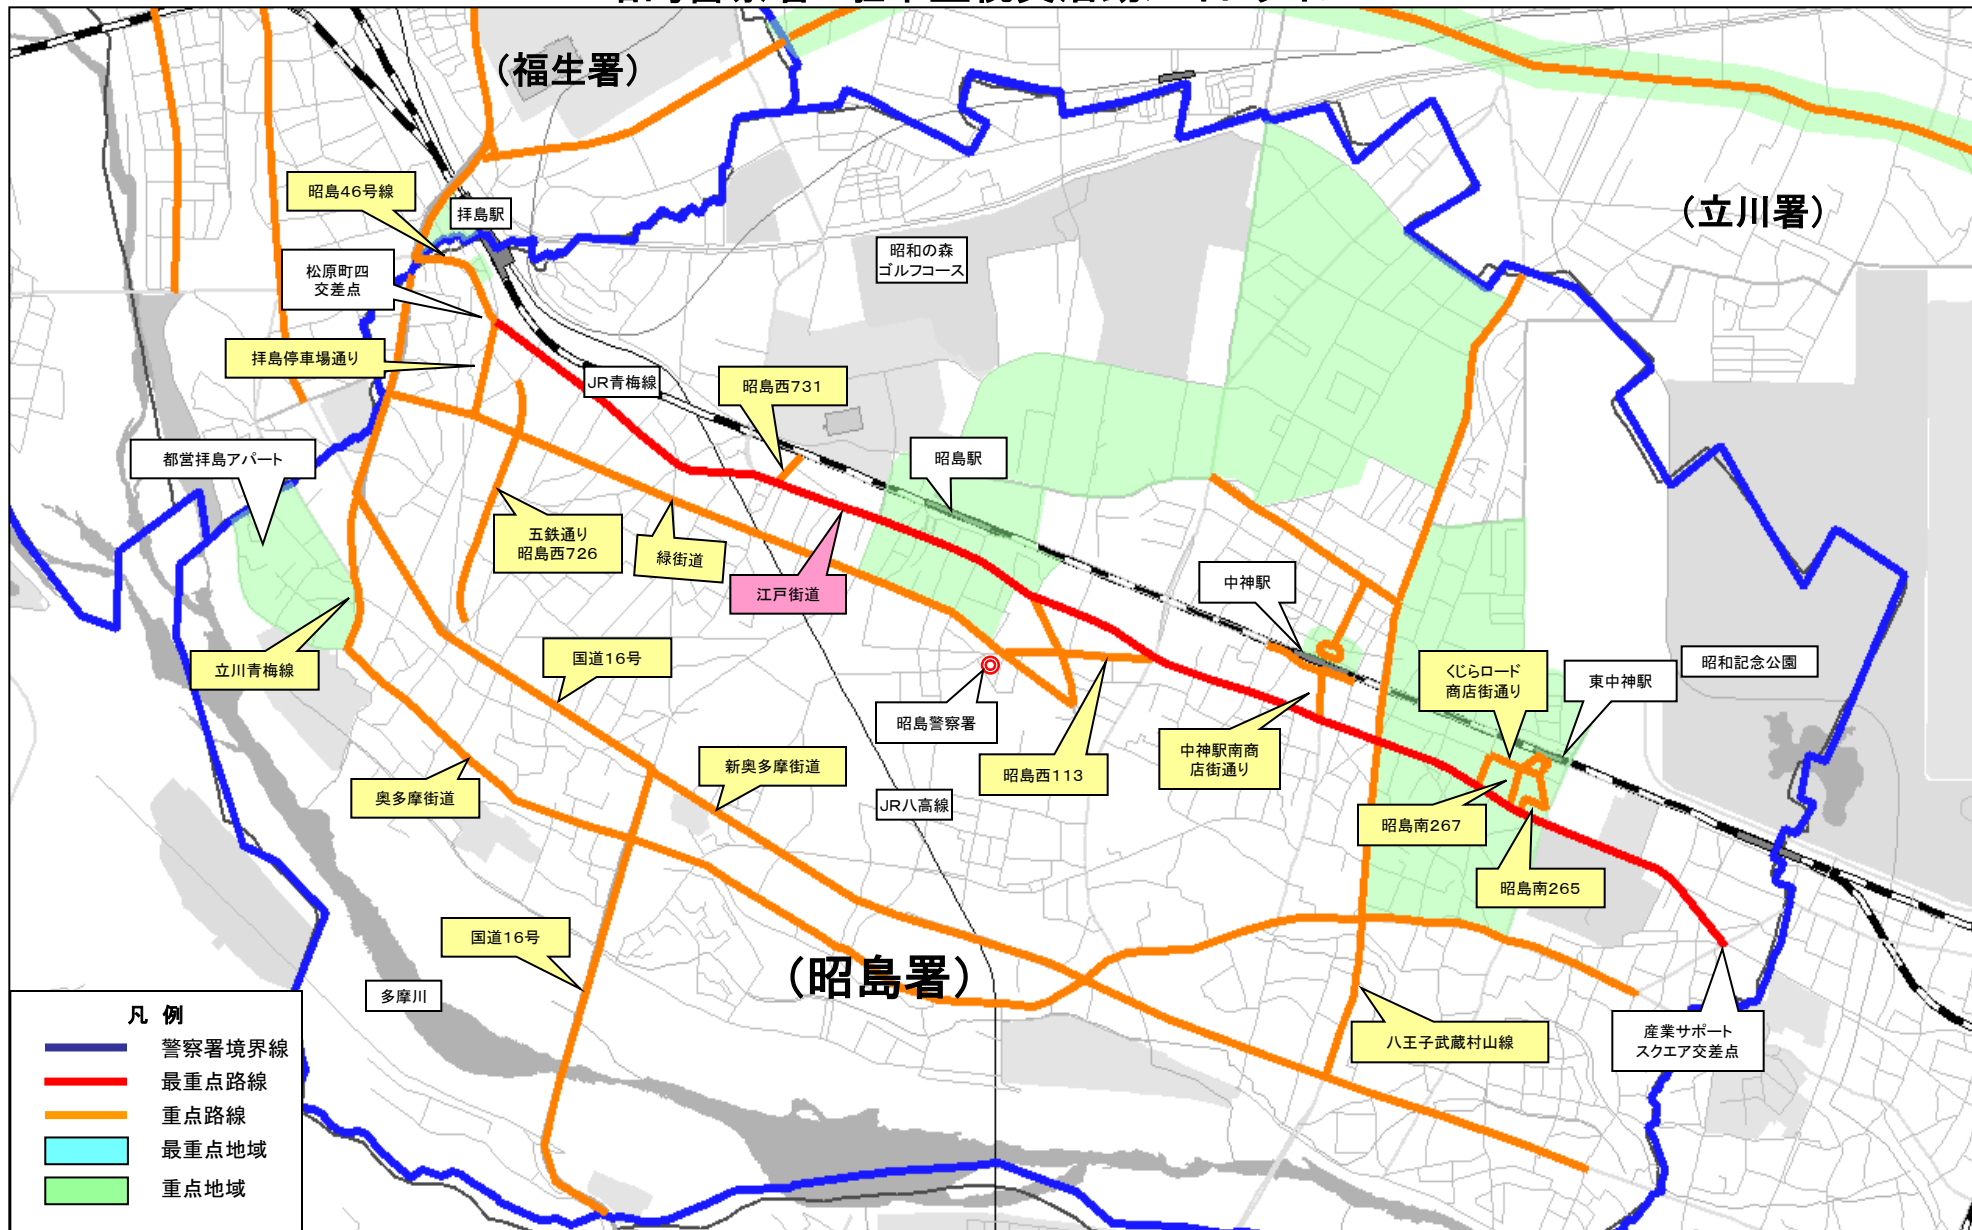

◎ 重点路線

No	路線名	通称道路名	区 ← 間 →		重点時間帯	備 考
1	国道16号	東京環状線	田中町4-3先拝島橋南交差点	松原町5-17先松原町5丁目交差点	7-19	
2	市道	緑街道	松原町5-9先緑街道入口交差点	昭和町4-1先清泉中学校北交差点	7-19	
3	市道	中神駅南口商店街通り	朝日町1-11先～中神駅前郵便局～朝日町1-2先 中神駅前		7-19	
4	市道	クジラロード商店街通り	玉川町1-3先	玉川町1-10先	7-19	
5	主要地方道59号	八王子武蔵村山線	中神町1374先～武蔵野3-1先むさしの保育園先交差点～中神町2-20先多摩大橋北交差点		7-19	
6	都道152号線	中神停車場通り	朝日町1-1先中神駅	朝日町1-3先中神駅南交差点の間	7-19	
7	都道	新奥多摩街道	田中町1-35先堂方上交差点	郷地町2-32先郷地町3丁目交差点	7-19	
8	都道	奥多摩街道	拝島町2-13先	東町3-15先	7-19	
9	市道	拝島停車場通り	松原町4-4先松原町四丁目交差点	松原町3-12先拝島三小西交差点	7-19	
10	市道昭島19		昭和町4-1先清泉中学校北交差点	昭和町4-5先光華小北交差点	7-19	
11	市道昭島13		中神町1167先	大神町494先瑞雲中学校交差点	7-19	
12	市道昭島45		中神町1169先西武信用金庫 中神支店前	中神町1180先中神駅前ロータリー	7-19	
13	市道昭島46	江戸街道延長	松原町5-16先武蔵野橋交差点	松原町4丁目交差点	7-19	
14	市道昭島西113		昭和町4-4先昭島警察署前交差点	昭和町3-2先朝日町交差点	7-19	
15	市道昭島南267		玉川町1-3先	玉川町1-5先	7-19	
16	市道昭島南265		玉川町1-5先	玉川町1-3先	7-19	
17	市道昭島西726	五鉄通り	松原町3-11先	緑町4-9先	7-19	
18	市道昭島西731		松原町1-1先	松原町1-11先	7-19	
19	主要地方道29号	立川青梅線	拝島町2-19先小荷田交差点	拝島町2-13先	7-19	

重点地域

◎ 重点地域

No	地 域	重点時間帯	備 考
1	JR昭島駅北口ロータリー及びロータリー入口から市民会館西交差点までの間における地域及び周辺	7-19	
2	JR昭島駅南口ロータリー及び周辺	7-19	
3	武蔵野工場群周辺	7-19	
4	三多摩市場周辺	7-19	
5	JR中神駅北口ロータリー及び周辺	7-19	
6	昭島つつじが丘ハイツ周辺	7-19	
7	拝島駅南口ロータリー周辺～昭島46号線に至る間	7-19	
8	都営拝島アパート周辺	7-19	
9	JR東中神駅周辺	7-19	

昭島警察署 駐車監視員活動ガイドライン

※ 重点(最重点)地域では駐車実態に対応した放置車両確認事務を行うこととなりますので、これに指定する「周辺」の範囲は、当該地図に明示するものと異なる場合があります。