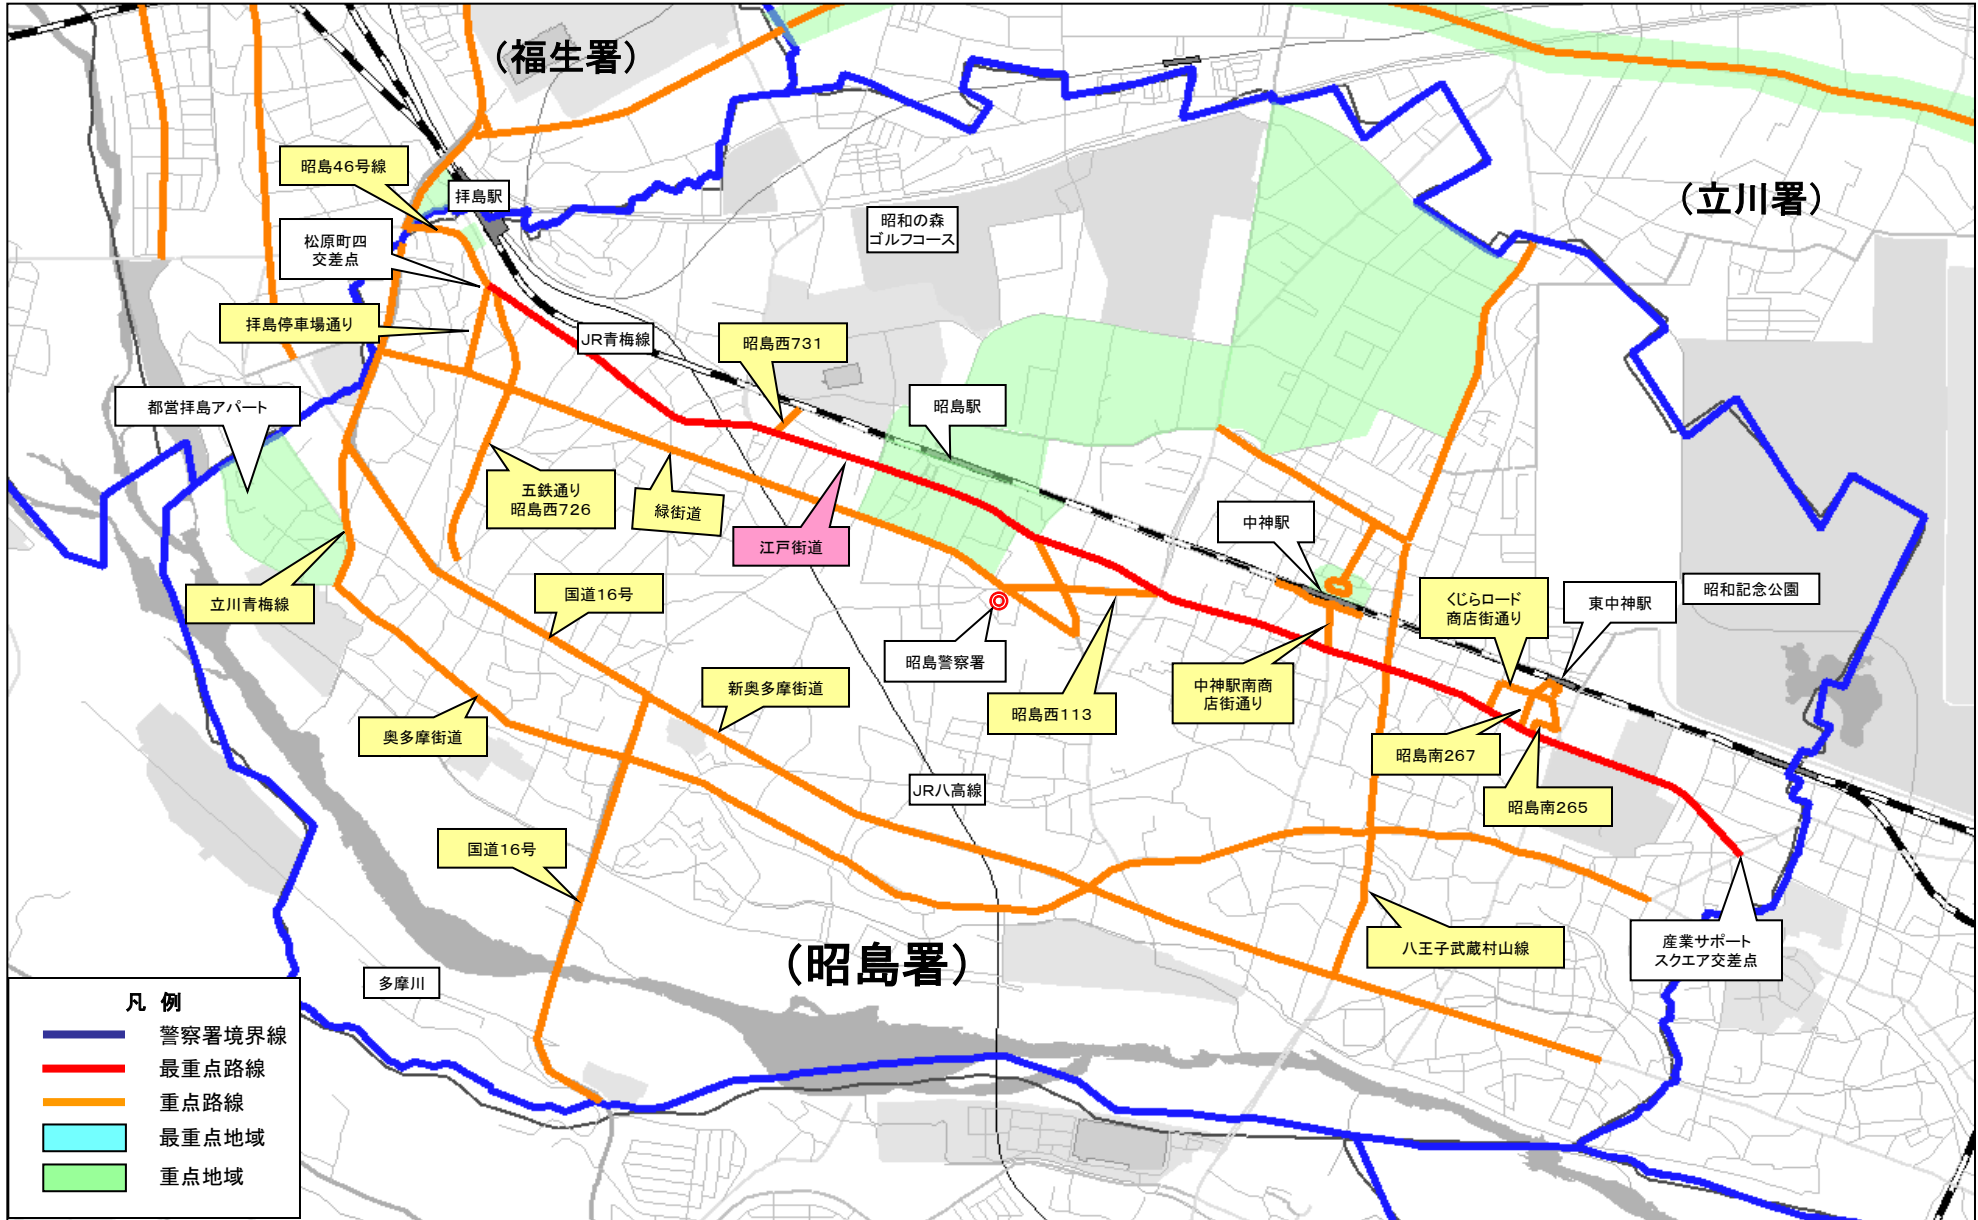

◎ 重点路線

No	路線名	通称道路名	区 ← → 間		重点時間帯	備 考
1	国道16号	東京環状線	田中町4-3先拝島橋南交差点	松原町5-17先松原町5丁目交差点	7-19	
2	市道	緑街道	松原町5-9先緑街道入口交差点	昭和町4-1先清泉中学校北交差点	7-19	
3	市道	中神駅南口商店街通り	朝日町1-11先～中神駅前郵便局～朝日町1-2先 中神駅前		7-19	
4	市道	クジラロード商店街通り	玉川町1-3先	玉川町1-10先	7-19	
5	主要地方道59号	八王子武蔵村山線	中神町1374先～武蔵野3-1先むさしの保育園先交差点～中神町2-20先多摩大橋北交差点		7-19	
6	都道152号線	中神停車場通り	朝日町1-1先中神駅	朝日町1-3先中神駅南交差点の間	7-19	
7	都道	新奥多摩街道	田中町1-35先堂方上交差点	郷地町2-32先郷地町3丁目交差点	7-19	
8	都道	奥多摩街道	拝島町2-13先	東町3-15先	7-19	
9	市道	拝島停車場通り	松原町4-4先松原町四丁目交差点	松原町3-12先拝島三小西交差点	7-19	
10	市道昭島19		昭和町4-1先清泉中学校北交差点	昭和町4-5先光華小北交差点	7-19	
11	市道昭島13		中神町1167先	大神町494先瑞雲中学校交差点	7-19	
12	市道昭島45		中神町1169先西武信用金庫 中神支店前	中神町1180先中神駅前ロータリー	7-19	
13	市道昭島46	江戸街道延長	松原町5-16先武蔵野橋交差点	松原町4丁目交差点	7-19	
14	市道昭島西113		昭和町4-4先昭島警察署前交差点	昭和町3-2先朝日町交差点	7-19	
15	市道昭島南267		玉川町1-3先	玉川町1-5先	7-19	
16	市道昭島南265		玉川町1-5先	玉川町1-3先	7-19	
17	市道昭島西726	五鉄通り	松原町4-3先	緑町4-9先	7-19	
18	市道昭島西731		松原町1-1先	松原町1-11先	7-19	
19	主要地方道29号	立川青梅線	拝島町2-19先小荷田交差点	拝島町2-13先	7-19	

重点地域

◎ 重点地域

No	地 域	重点時間帯	備 考
1	JR昭島駅北口ロータリー及びロータリー入口から市民会館西交差点までの間における地域及び周辺	7-19	
2	JR昭島駅南口ロータリー及び周辺	7-19	
3	武蔵野工場群周辺	7-19	
4	三多摩市場周辺	7-19	
5	JR中神駅北口ロータリー及び周辺	7-19	
6	昭島つつじが丘ハイツ周辺	7-19	
7	拝島駅南口ロータリー周辺～昭島46号線に至る間	7-19	
8	都営拝島アパート周辺	7-19	

昭島警察署 駐車監視員活動ガイドライン

※ 重点(最重点)地域では駐車実態に対応した放置車両確認事務を行うこととなりますので、これに指定する「周辺」の範囲は、当該地図に明示するものと異なる場合があります。