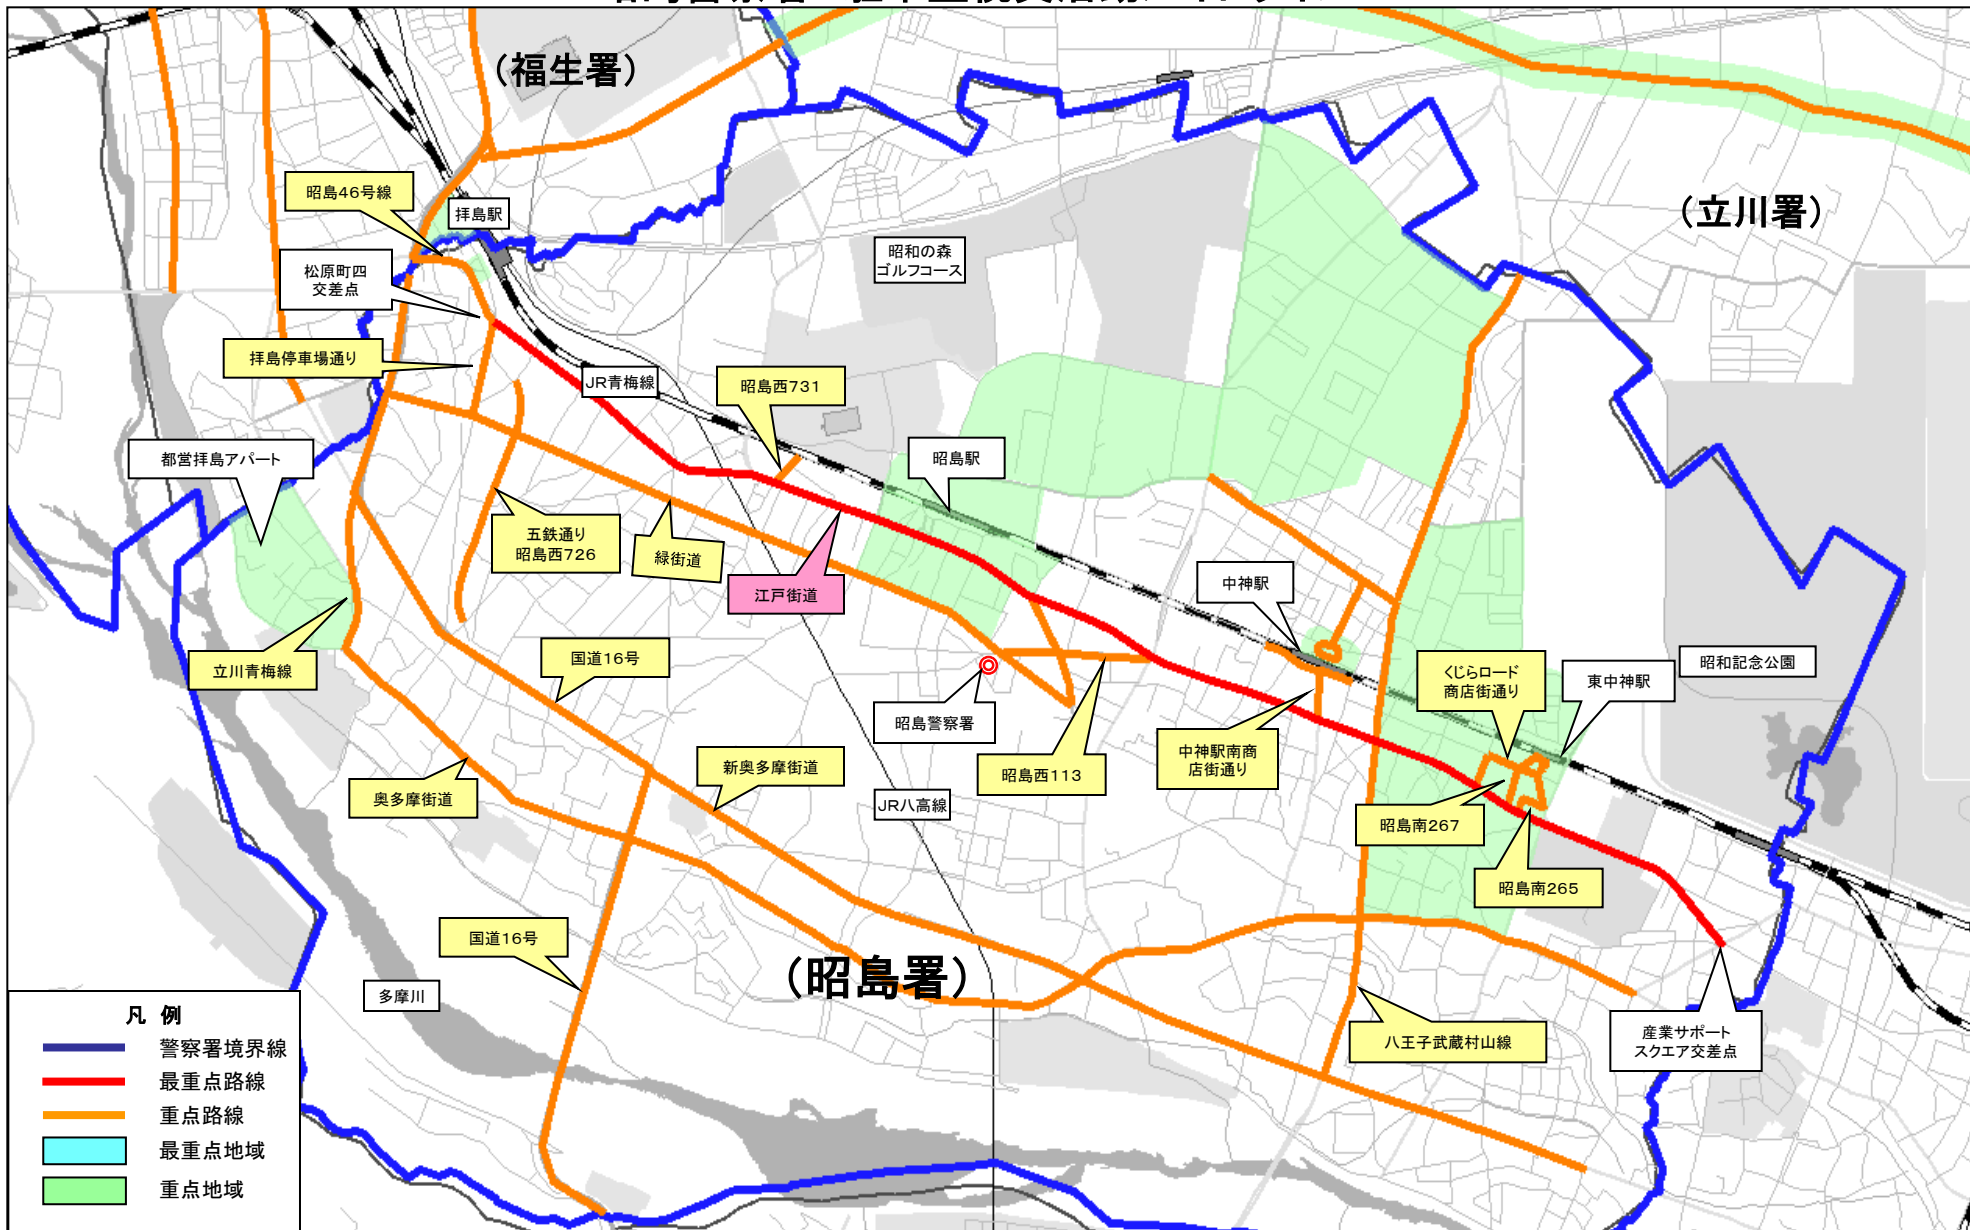

◎ 重点路線

No	路線名	通称道路名	区 ← 間 →		重点時間帯	備 考
1	国道16号	東京環状線	田中町4-3先拝島橋南交差点	松原町5-17先松原町5丁目交差点	7-19	
2	市道	緑街道	松原町5-9先緑街道入口交差点	昭和町4-1先清泉中学校北交差点	7-19	
3	市道	中神駅南口商店街通り	朝日町1-11先～中神駅前郵便局～朝日町1-2先 中神駅前		7-19	
4	市道	クジラロード商店街通り	玉川町1-3先	玉川町1-10先	7-19	
5	主要地方道59号	八王子武蔵村山線	中神町1374先～武蔵野3-1先むさしの保育園先交差点～中神町2-20先多摩大橋北交差点		7-19	
6	都道152号線	中神停車場通り	朝日町1-1先中神駅	朝日町1-3先中神駅南交差点の間	7-19	
7	都道	新奥多摩街道	田中町1-35先堂方上交差点	郷地町2-32先郷地町3丁目交差点	7-19	
8	都道	奥多摩街道	拝島町2-13先	東町3-15先	7-19	
9	市道	拝島停車場通り	松原町4-4先松原町四丁目交差点	松原町3-12先拝島三小西交差点	7-19	
10	市道昭島19		昭和町4-1先清泉中学校北交差点	昭和町4-5先光華小北交差点	7-19	
11	市道昭島13		中神町1167先	大神町494先瑞雲中学校交差点	7-19	
12	市道昭島45		中神町1169先西武信用金庫 中神支店前	中神町1180先中神駅前ロータリー	7-19	
13	市道昭島46	江戸街道延長	松原町5-16先武蔵野橋交差点	松原町4丁目交差点	7-19	
14	市道昭島西113		昭和町4-4先昭島警察署前交差点	昭和町3-2先朝日町交差点	7-19	
15	市道昭島南267		玉川町1-3先	玉川町1-5先	7-19	
16	市道昭島南265		玉川町1-5先	玉川町1-3先	7-19	
17	市道昭島西726	五鉄通り	松原町3-11先	緑町4-9先	7-19	
18	市道昭島西731		松原町1-1先	松原町1-11先	7-19	
19	主要地方道29号	立川青梅線	拝島町2-19先小荷田交差点	拝島町2-13先	7-19	

重点地域

◎ 重点地域

No	地 域	重点時間帯	備 考
1	JR昭島駅北口ロータリー及びロータリー入口から市民会館西交差点までの間における地域及び周辺	7-19	
2	JR昭島駅南口ロータリー及び周辺	7-19	
3	武蔵野工場群周辺	7-19	
4	三多摩市場周辺	7-19	
5	JR中神駅北口ロータリー及び周辺	7-19	
6	昭島つつじが丘ハイツ周辺	7-19	
7	拝島駅南口ロータリー周辺～昭島46号線に至る間	7-19	
8	都営拝島アパート周辺	7-19	
9	JR東中神駅周辺	7-19	

昭島警察署 駐車監視員活動ガイドライン

※ 重点(最重点)地域では駐車実態に対応した放置車両確認事務を行うこととなりますので、これに指定する「周辺」の範囲は、当該地図に明示するものと異なる場合があります。

Copyright(C)2017ZENRIN CO.LTD.(Z14LA第269号)
この地図の全部又は一部を複製することを禁じます。