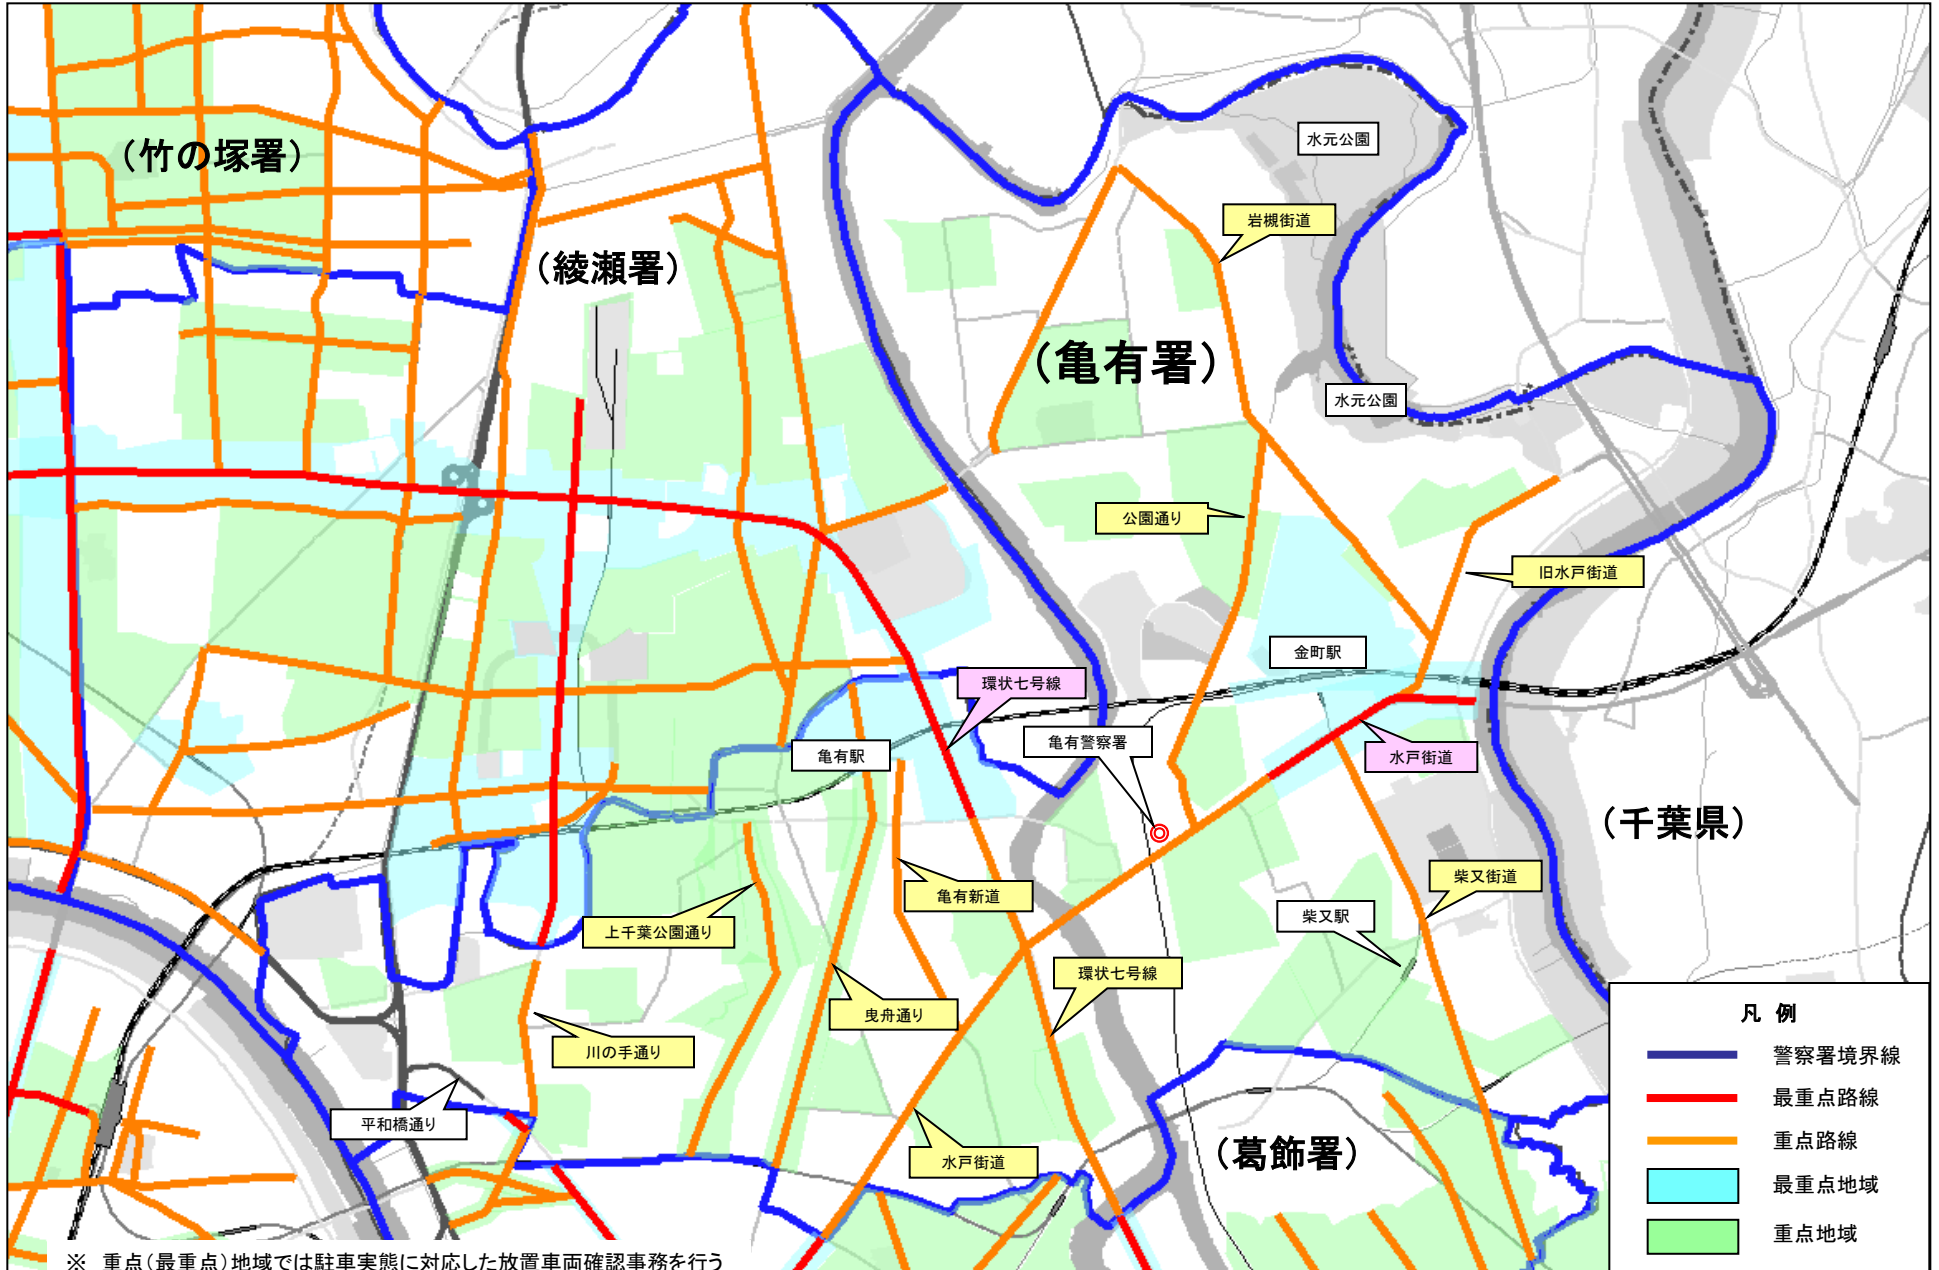

◎ 重点地域

No	地 域	重点時間帯	備 考
1	重点路線(曳舟通り、上千葉公園通り)周辺	各重点時間帯	
2	京成線柴又駅周辺	9-22	
3	西亀有一～四丁目周辺	9-22	
4	末広小学校周辺	7-20	スクールゾーン
5	北野小学校周辺	7-20	スクールゾーン
6	新宿小学校周辺	7-20	スクールゾーン
7	半田小学校周辺	7-20	スクールゾーン
8	上千葉小学校周辺	7-20	スクールゾーン
9	西小菅小学校周辺	7-20	スクールゾーン
10	飯塚小学校周辺	7-20	スクールゾーン
11	住吉小学校周辺	7-20	スクールゾーン
12	中青戸小学校周辺	7-20	スクールゾーン
13	金町小学校周辺	7-20	スクールゾーン
14	白鳥小学校周辺	7-20	スクールゾーン
15	道上小学校周辺	7-20	スクールゾーン
16	亀青小学校周辺	7-20	スクールゾーン
17	花の木小学校周辺	7-20	スクールゾーン
18	こすげ小学校周辺	7-20	スクールゾーン
19	青戸小学校周辺	7-20	スクールゾーン
20	柴又小学校周辺	7-20	スクールゾーン
21	東柴又小学校周辺	7-20	スクールゾーン
22	東綾瀬小学校周辺	7-20	スクールゾーン
23	紫原小学校周辺	7-20	スクールゾーン
24	南綾瀬小学校周辺	7-20	スクールゾーン
25	水元小学校周辺	7-20	スクールゾーン
26	幸田小学校周辺	7-20	スクールゾーン
27	東金町小学校周辺	7-20	スクールゾーン
28	交通公園周辺	7-22	
29	青戸5丁目、7丁目周辺	7-22	
30	水元一～二丁目周辺	7-22	

亀有警察署 駐車監視員活動ガイドライン

※ 重点(最重点)地域では駐車実態に対応した放置車両確認事務を行うこととなりますので、これに指定する「周辺」の範囲は、当該地図に明示するものと異なる場合があります。