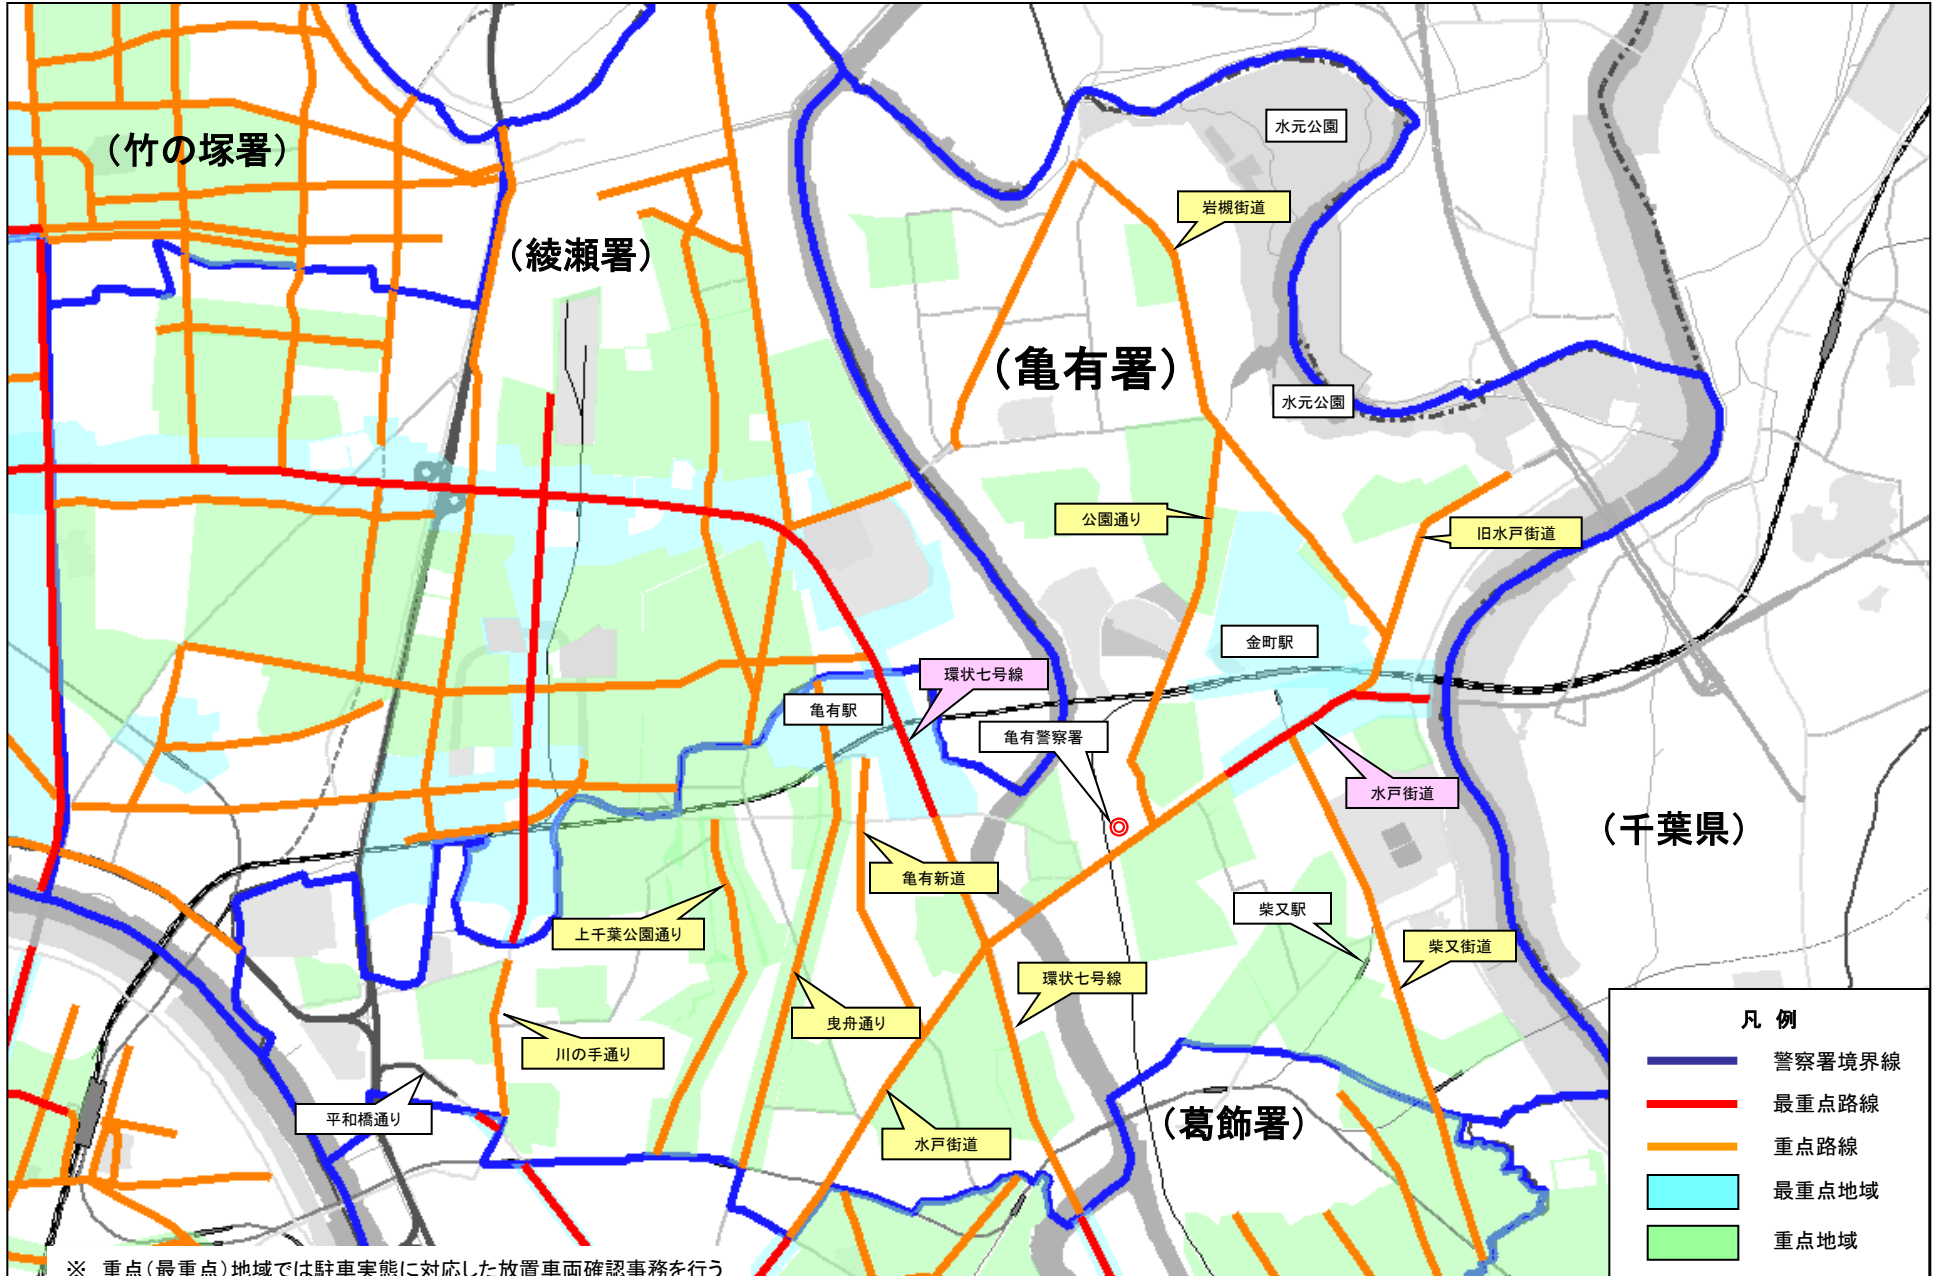

◎ 重点地域

No	地 域	重点時間帯	備 考
1	重点路線(曳舟通り、上千葉公園通り)周辺	各重点時間帯	
2	京成線柴又駅周辺	9-22	
3	西亀有一～四丁目周辺	9-22	
4	末広小学校周辺	7-20	スクールゾーン
5	北野小学校周辺	7-20	スクールゾーン
6	新宿小学校周辺	7-20	スクールゾーン
7	半田小学校周辺	7-20	スクールゾーン
8	上千葉小学校周辺	7-20	スクールゾーン
9	西小菅小学校周辺	7-20	スクールゾーン
10	飯塚小学校周辺	7-20	スクールゾーン
11	住吉小学校周辺	7-20	スクールゾーン
12	中青戸小学校周辺	7-20	スクールゾーン
13	金町小学校周辺	7-20	スクールゾーン
14	白鳥小学校周辺	7-20	スクールゾーン
15	道上小学校周辺	7-20	スクールゾーン
16	亀青小学校周辺	7-20	スクールゾーン
17	花の木小学校周辺	7-20	スクールゾーン
18	こすげ小学校周辺	7-20	スクールゾーン
19	青戸小学校周辺	7-20	スクールゾーン
20	柴又小学校周辺	7-20	スクールゾーン
21	東柴又小学校周辺	7-20	スクールゾーン
22	東綾瀬小学校周辺	7-20	スクールゾーン
23	紫原小学校周辺	7-20	スクールゾーン
24	南綾瀬小学校周辺	7-20	スクールゾーン
25	水元小学校周辺	7-20	スクールゾーン
26	幸田小学校周辺	7-20	スクールゾーン
27	東金町小学校周辺	7-20	スクールゾーン
28	交通公園周辺	7-22	
29	青戸5丁目、7丁目周辺	7-22	

亀有警察署 駐車監視員活動ガイドライン

※ 重点(最重点)地域では駐車実態に対応した放置車両確認事務を行うこととなりますので、これに指定する「周辺」の範囲は、当該地図に明示するものと異なる場合があります。