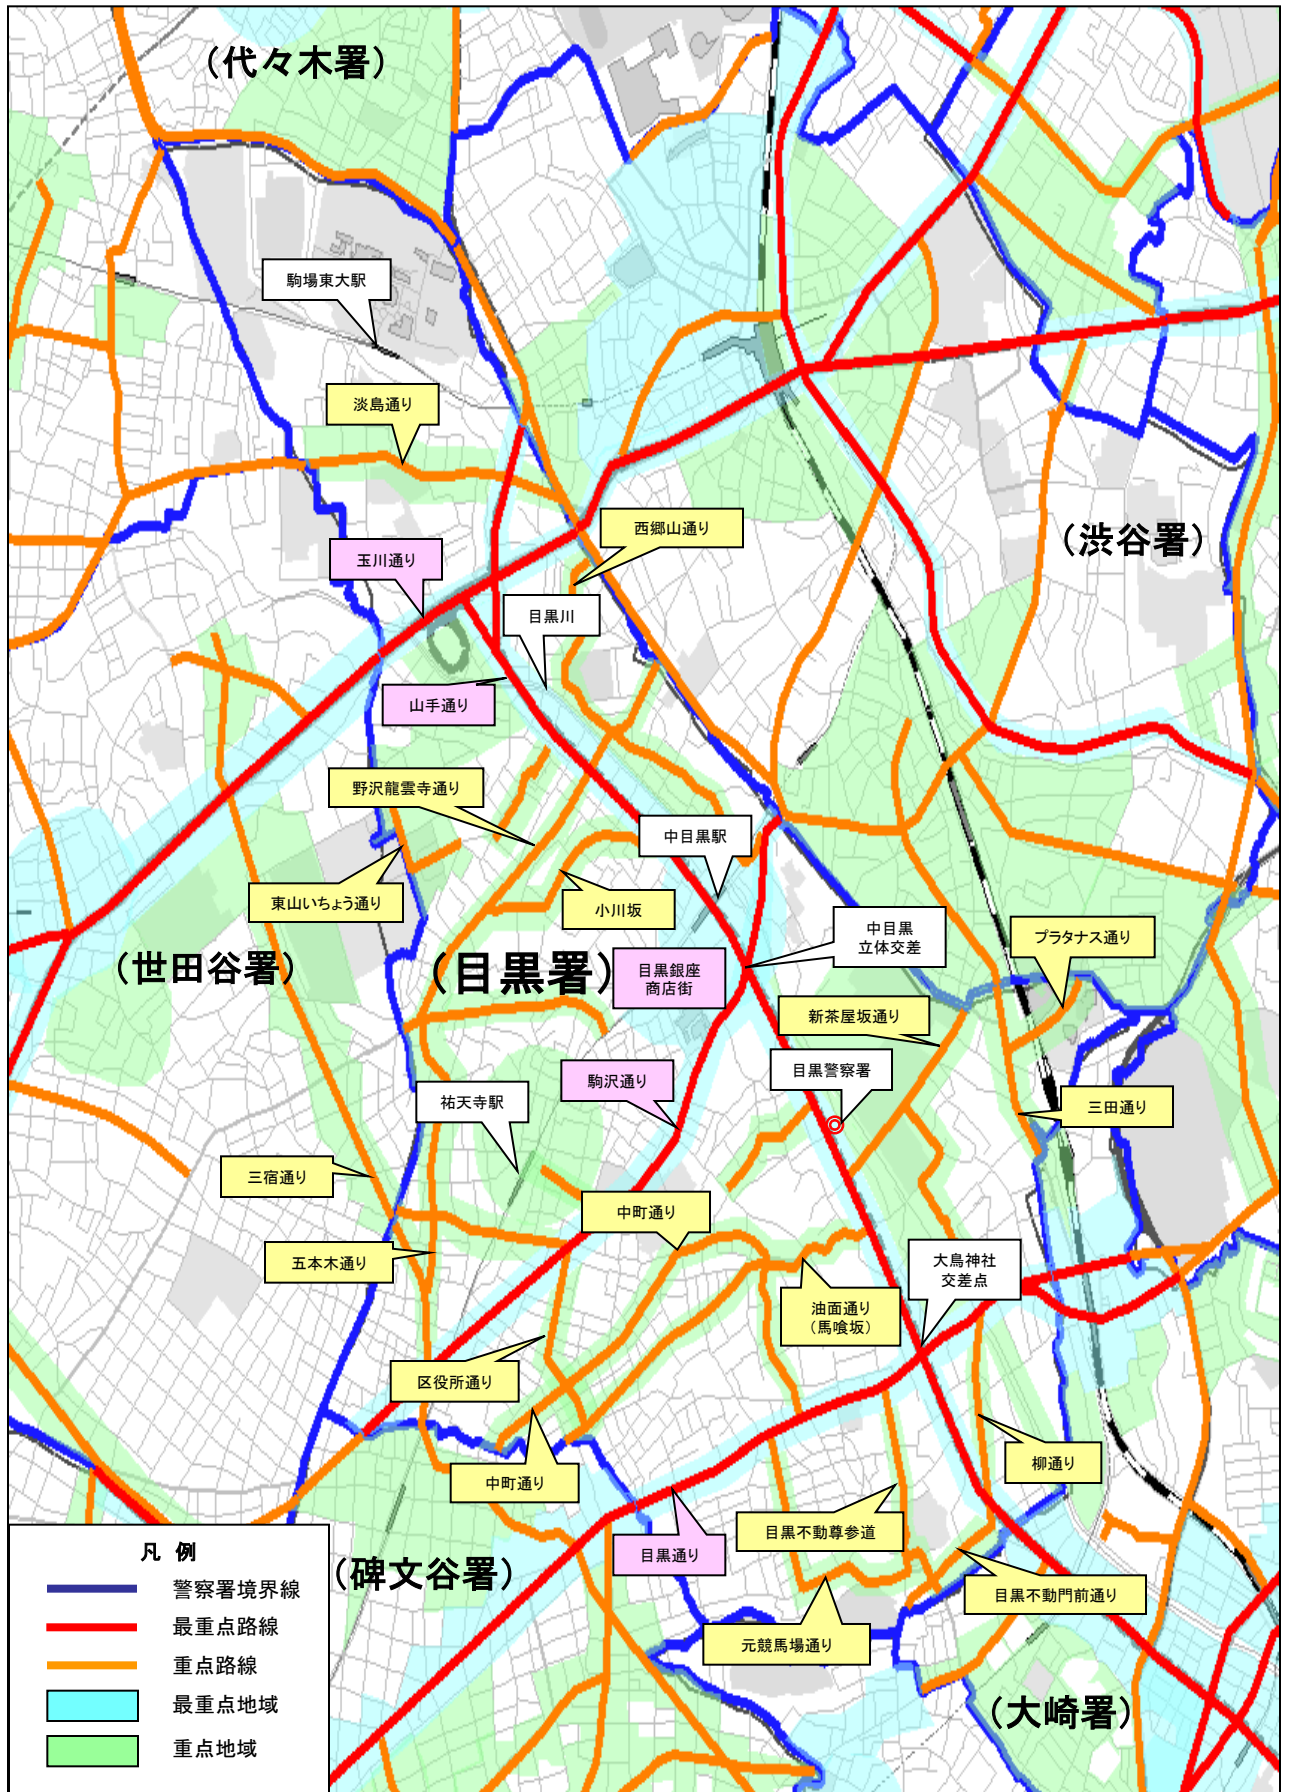

◎ 重点路線

No	路線名	通称道路名	区 ← 間 →		重点時間帯	備 考
1	都道423号	淡島通り	青葉台4-4先(旧山手通り)	大橋2-19先	8-22	
2	区道	三田通り	目黒1-1先	三田2-1先	8-20	
3	区道	プラタナス通り	三田1-4ウエスティンホテル先	三田1-11先厚生中央病院前交差点	8-22	
4	区道	柳通り	下目黒2-20先目黒新橋交差点(目黒通り)	下目黒2-24先目黒不動交差点(山手通り)	8-20	
5	区道	五本木通り	五本木2-41先	上目黒5-30先蛇崩交差点	8-20	
6	都道420号	三宿通り	五本木3-7先五本木交差点(駒沢通り)	五本木2-1先	7-20	
7	区道	野沢龍雲寺通り	上目黒5-32先	青葉台2-10先西郷橋下	8-22	
8	区道	西郷山通り	青葉台2-1先(旧山手通り)	上目黒1-1先	8-20	
9	区道	元競馬場通り	下目黒5-37先	下目黒5-19(目黒通り)	8-20	
10	区道	区役所通り	中央町1-1先	中央町2-48先祐天寺2丁目交差点(駒沢通り)	8-20	
11	区道	油面通り(馬喰坂)	目黒3-1先田道交差点(山手通り)	中央町1-1先	8-20	
12	区道	中町通り	目黒4-12先元競馬場交差点(目黒通り)	中央町2-23先	8-20	
13	区道	新茶屋坂通り	中目黒2-7先清掃工場入口交差点(山手通り)	中目黒2-2先	8-20	
14	区道	小川坂	上目黒5-5先	東山1-6先(山手通り)	8-20	
15	区道	蛇崩伊勢脇通り	上目黒5-26先蛇崩交差点	上目黒2-47先	8-20	
16	区道	区立八幡公園前通り	中目黒3-17先	中目黒3-6先(山手通り)	8-20	
17	区道	田道コミュニティ道路	三田2-19先	目黒1-24先	8-20	
18	区道	昭和通り	五本木1-46先	祐天寺2-20先祐天寺2交差点(駒沢通り)	8-20	
19	区道	祐天寺バス通り	祐天寺2-1先	祐天寺2-7先目黒税務署前交差点(駒沢通り)	8-22	
20	区道	目黒不動尊門前通り	下目黒3-16先	下目黒3-8先	8-20	
21	区道	目黒不動尊参道	下目黒3-24先(目黒通り)	下目黒3-17先	8-20	
22	区道	東山いちょう通り	東山2-24先	東山2-17先	8-20	
23	区道	東山通り	東山1-24先	東山1-1先	8-20	

重点地域

◎ 最重点地域

No	地 域	重点時間帯	備 考
1	最重点路線(玉川通り・山手通り・駒沢通り・目黒通り)周辺	7-22	
2	東急線中目黒駅前周辺	8-22	目黒区違法駐車等防止条例適用地域
3	目黒銀座商店街	8-22	目黒区違法駐車等防止条例適用地域

◎ 重点地域

No	地 域	重点時間帯	備 考
1	重点路線周辺	8-20	
2	目黒川周辺	8-20	
3	東急線祐天寺駅周辺	8-22	
4	東山小学校通学路周辺	8-20	

目黒警察署 駐車監視員活動ガイドライン

※ 重点(最重要)地域では駐車実態に対応した放置車両確認事務を行うこととなりますので、これに指定する「周辺」の範囲は、当該地図に明示するものと異なる場合があります。

Copyright(C)2017ZENRIN CO.LTD.(Z14LA第269号)
この地図の全部又は一部を複製することを禁じます。