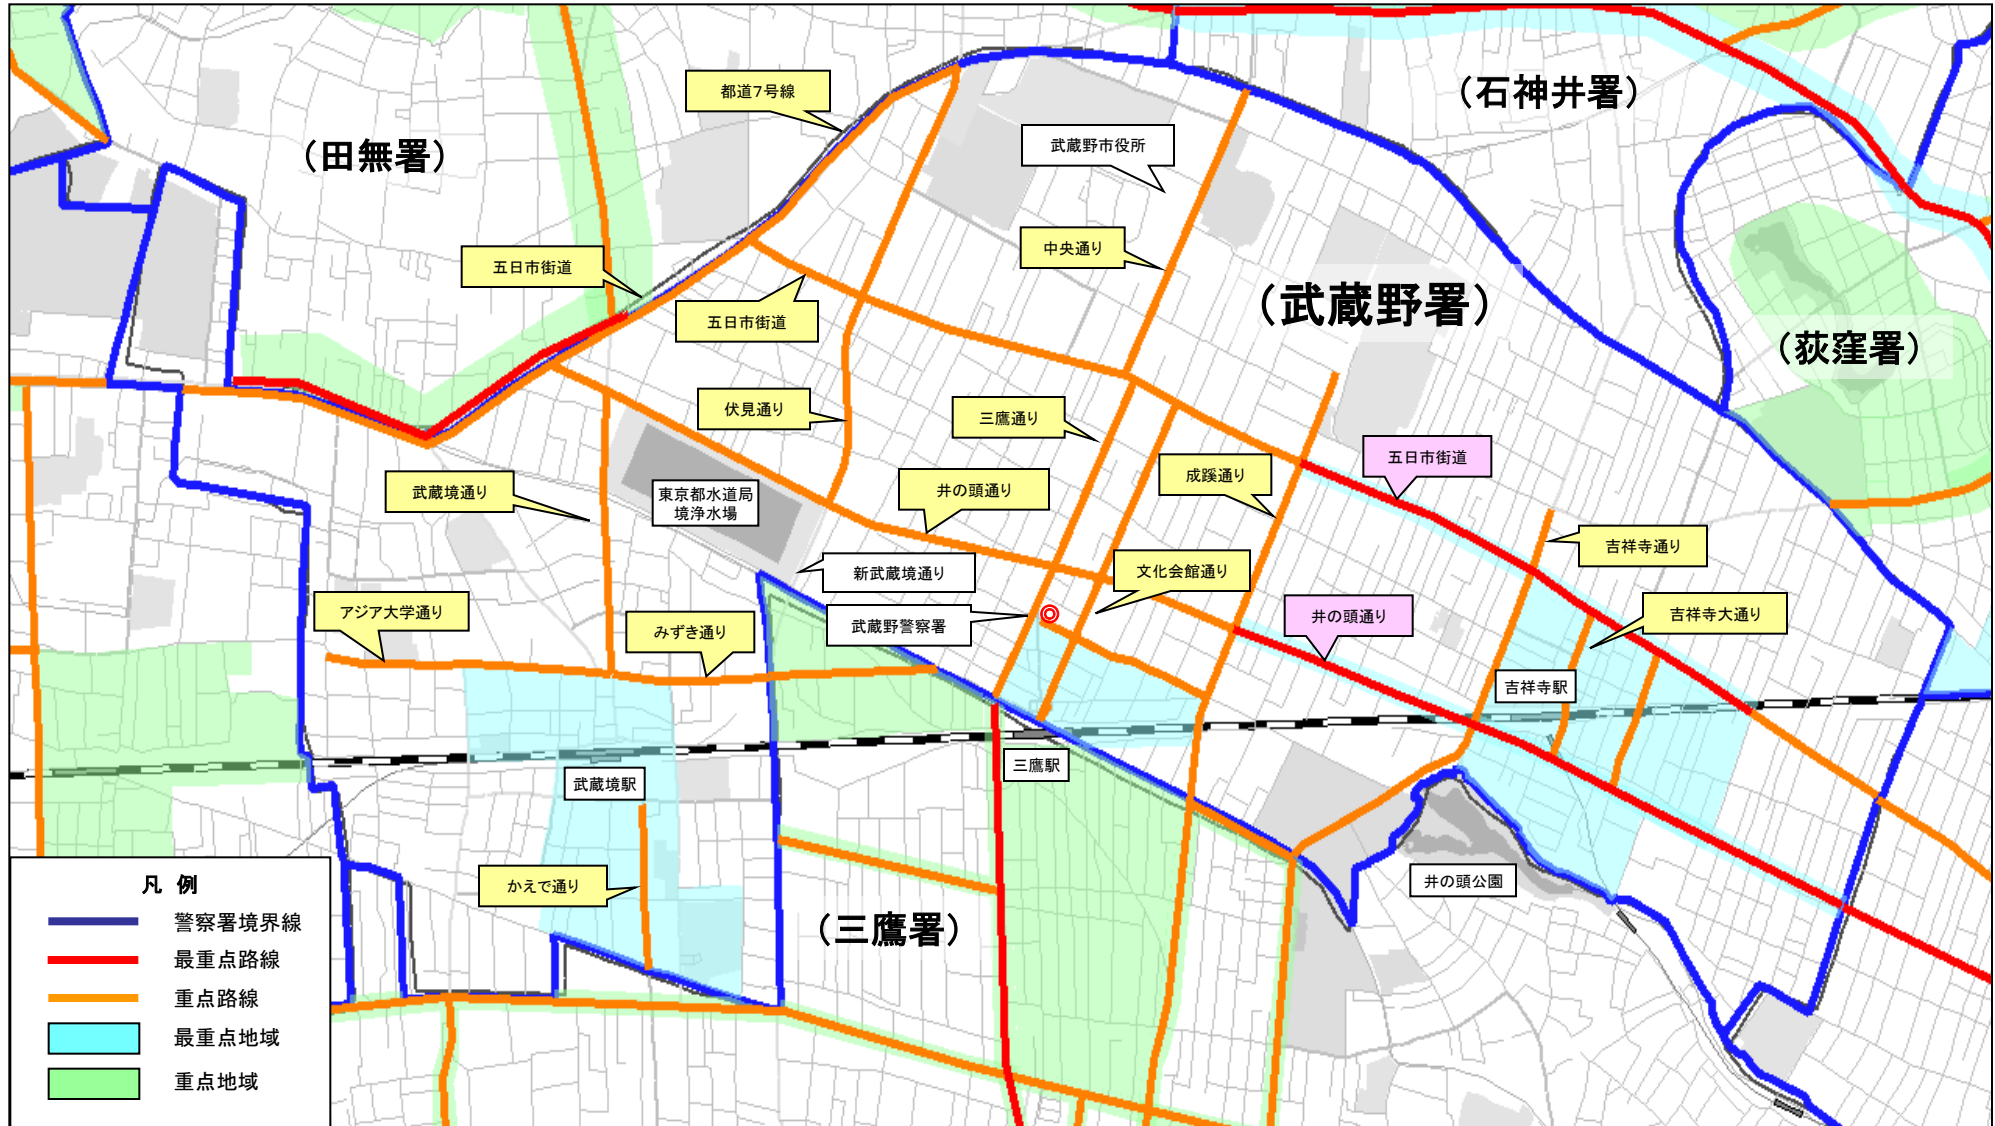

◎ 重点路線

No	路線名	通称道路名	区 ← → 間		重点時間帯	備 考	
1	市道	吉祥寺大通り	吉祥寺南町2-2先井の頭通り	吉祥寺本町1-20先五日市街道吉祥寺駅北交差点	7-22		
2	主要地方道114号	吉祥寺通り	吉祥寺東町1-2先四軒寺交差点	御殿山1-17先万助橋	7-22		
3	市道	水門通り	吉祥寺本町1-34先五日市街道	吉祥寺南町2-13先井の頭通り	7-22		
4	市道	成蹊通り	吉祥寺北町3-7先	御殿山2-14むらさき橋交差点	9-20		
5	市道	八丁通り	中町2-1先武蔵野警察署前交差点	中町2-32先平沼園交差点	7-22		
6	市道	みずき通り～アジア大学通り	境1-24先	境5-27先技術専門校前交差点	7-22		
7	市道	かえで通り	境南町2-10先JR武蔵境駅南口交差点	境南町2-28先	7-22		
8	市道	伏見通り	八幡町2-3先関前橋交差点	関前2-5先井の頭通り	7-20		
9	主要地方道7号	五日市街道	桜堤3-37先	中町3-29先吉祥寺北町交差点	7-22	左記区間における武蔵野市内の路線	
10			吉祥寺南町4-1先吉祥寺南町交差点	吉祥寺南町4-28先松庵小前交差点	7-22		
11			井の頭通り	関前5-11先関前五交差点	中町2-31先成蹊通り交差点		7-22
12	都道121号	三鷹通り	中町1-3先けやき橋交差点	中町3-4先武蔵野中央交差点	7-22		
13	市道	中央通り	吉祥寺北町4-13先武蔵野中央交差点	吉祥寺北町5-10先更新橋交差点	7-22		
14	主要地方道12号	武蔵境通り	境1-5先	関前1-10境浄水場西交差点	7-22		
15	都道7号線		八幡町4-14先関前橋交差点	八幡町3-8先武蔵野大学前交差点	7-20		
16	市道	文化会館通り	中町1-13先	中町3-5先	7-22		

重点地域

◎ 最重点地域

No	地 域	重点時間帯	備 考
1	最重点路線(五日市街道、井の頭通り)周辺	7-22	
2	JR吉祥寺駅周辺(吉祥寺通り、五日市街道、水門通り、井の頭通りを囲む地域、吉祥寺南町1丁目及び周辺)	7-22	
3	JR三鷹駅北口を含む中町1丁目及び周辺	7-22	
4	JR武蔵境駅周辺(境一交差点以西の境1丁目、及び境2丁目のうちアジア大学通り、みずき以南の地区、境南町2丁目及び武蔵野赤十字病院周辺)	7-22	

武蔵野警察署 駐車監視員活動ガイドライン

※ 重点(最重点)地域では駐車実態に対応した放置車両確認事務を行うこととなりますので、これに指定する「周辺」の範囲は、当該地図に明示するものと異なる場合があります。

Copyright(C)2017ZENRIN CO.LTD.(Z14LA第269号)
この地図の全部又は一部を複製することを禁じます。