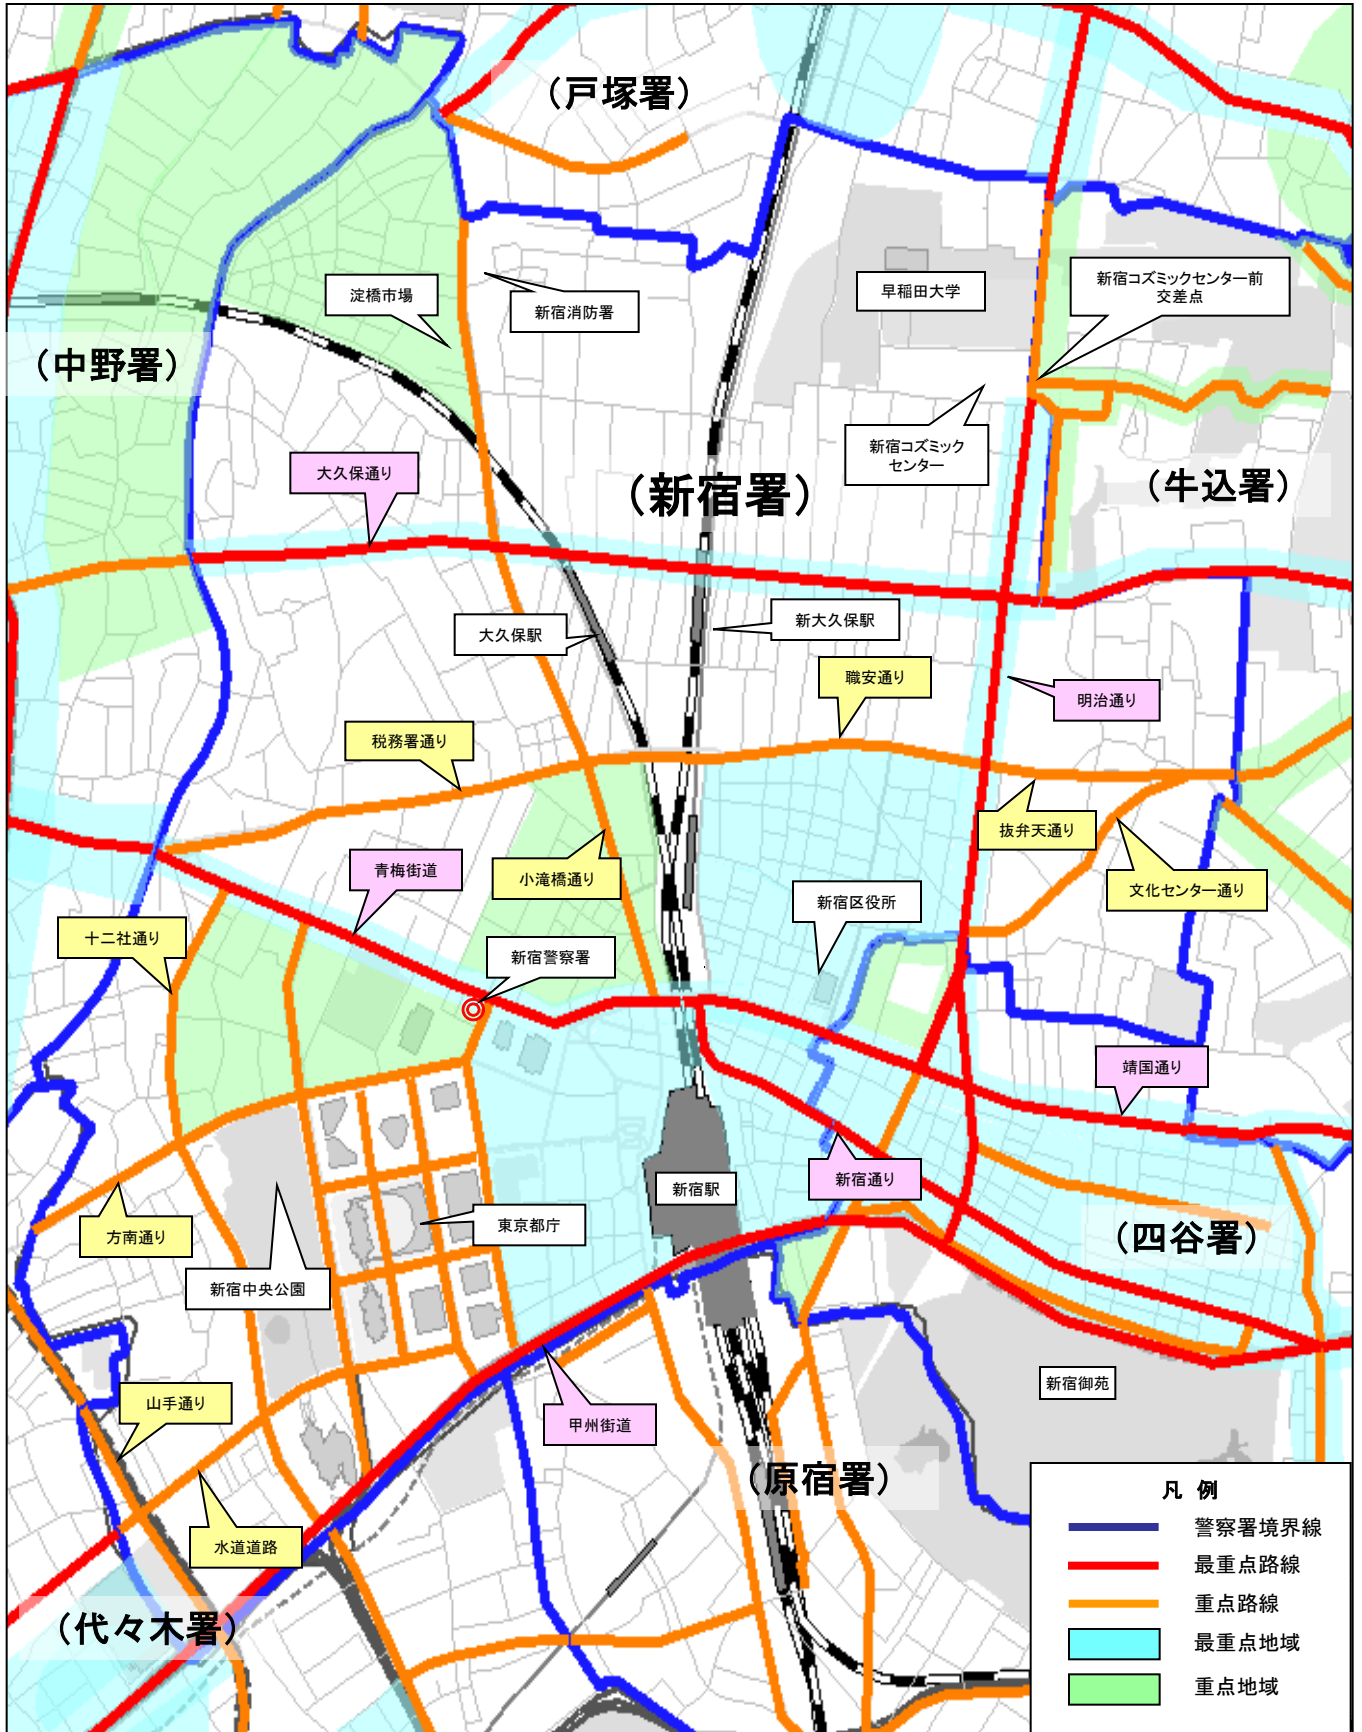

◎ 自動二輪、原付重点地域

No	地 域	重点時間帯	備 考
1	大久保通り及び周辺	8-翌3	
2	新宿副都心街通り全域	8-22	
3	方南通り及び周辺	8-22	
4	JR新宿駅東口、南口地区を含む新宿3丁目及び周辺	8-翌3	
5	JR新宿駅西口地区を含む西新宿1丁目及び周辺	8-翌3	
6	歌舞伎町地区を含む歌舞伎町1丁目、2丁目及び周辺	8-翌3	
7	西新宿7丁目及び周辺	8-翌3	
8	甲州街道及び周辺	8-翌3	
9	税務署通り及び周辺	8-22	

新宿警察署 駐車監視員活動ガイドライン

※ 重点(最重点)地域では駐車実態に対応した放置車両確認事務を行うこととなりますので、これに指定する「周辺」の範囲は、当該地図に明示するものと異なる場合があります。

Copyright(C)ZENRIN CO.LTD.(Z17LC第199号)
この地図の全部又は一部を複製することを禁じます。