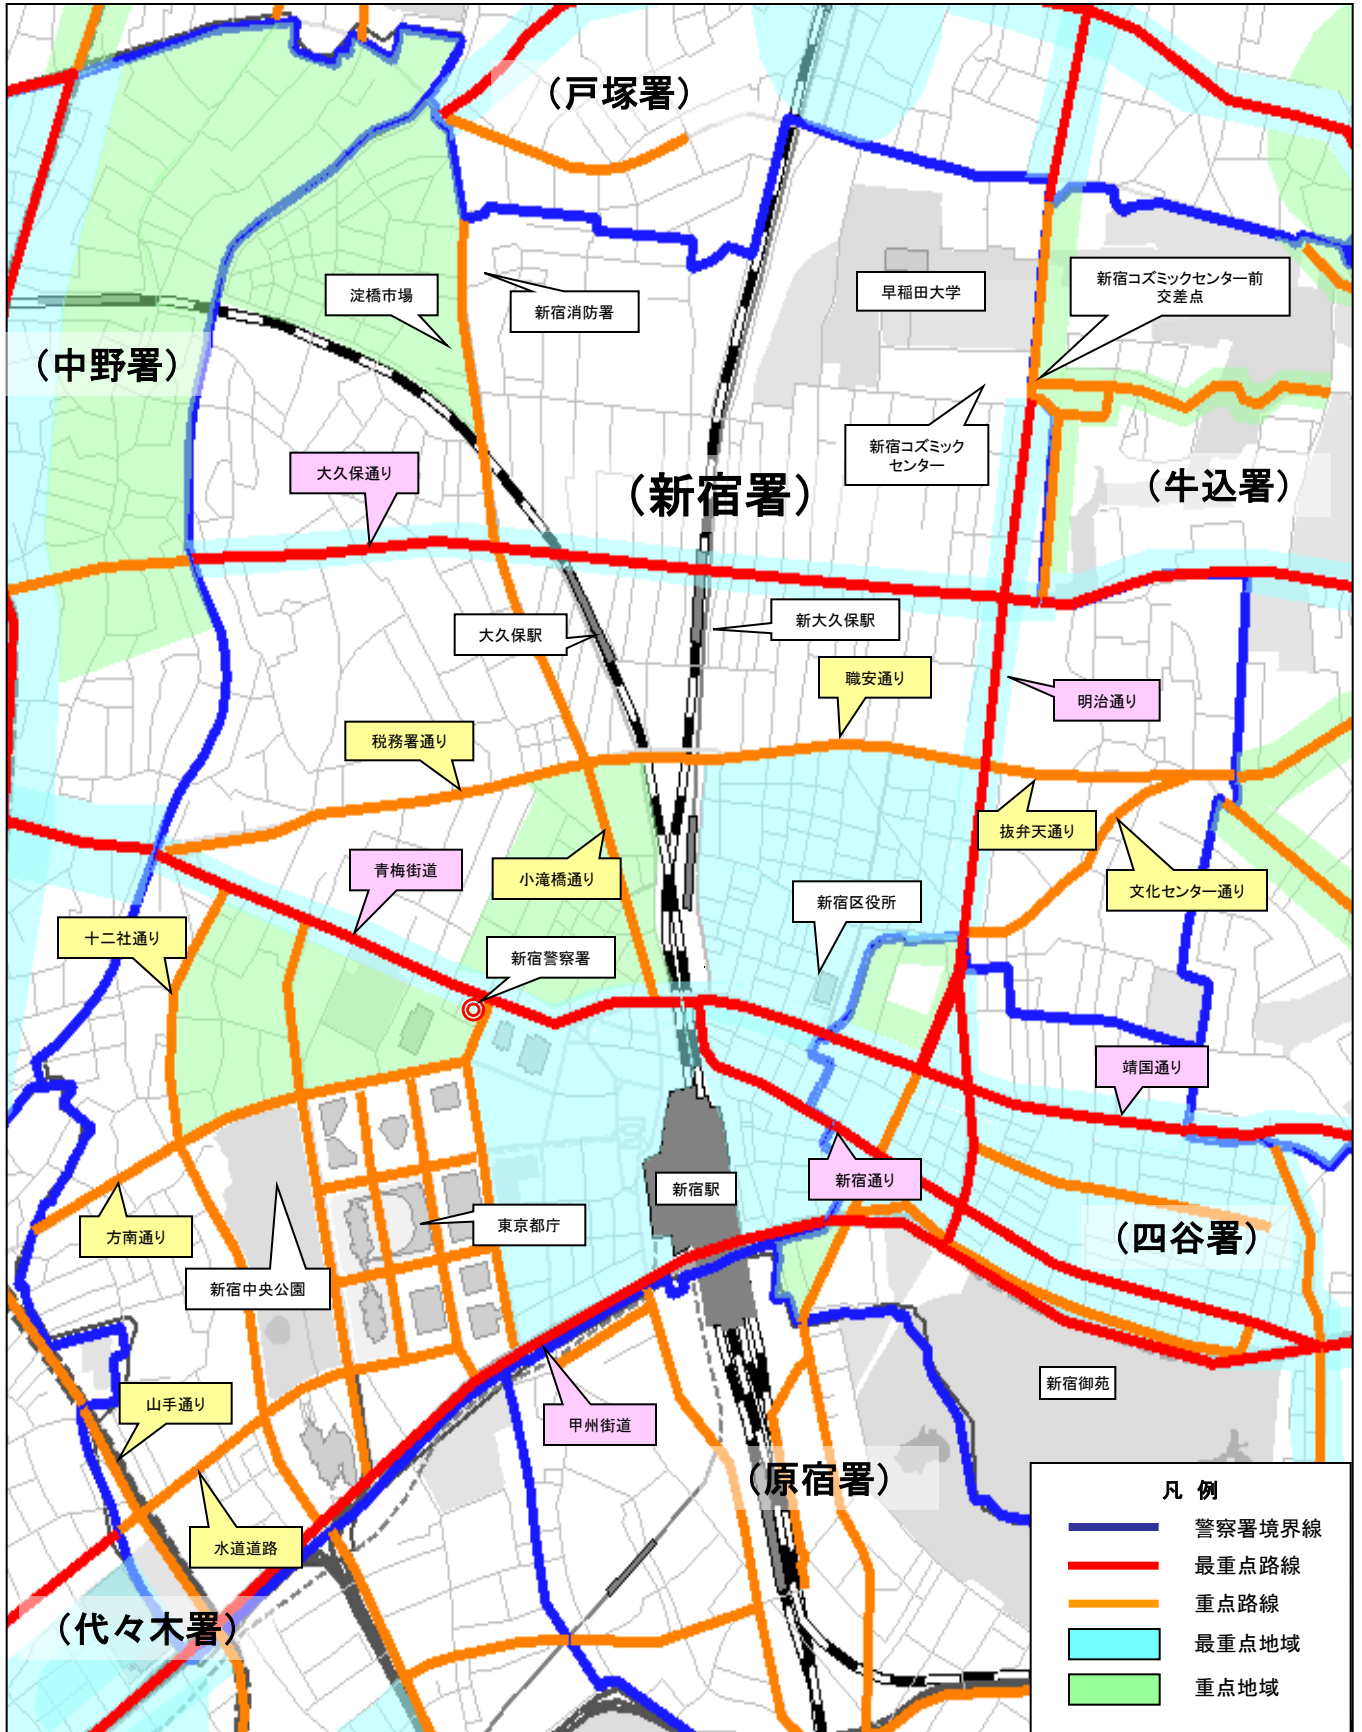

◎ 自動二輪、原付重点地域

No	地 域	重点時間帯	備 考
1	大久保通り及び周辺	8-翌3	
2	新宿副都心街通り全域	8-22	
3	方南通り及び周辺	8-22	
4	JR新宿駅東口、南口地区を含む新宿3丁目及び周辺	8-翌3	
5	JR新宿駅西口地区を含む西新宿1丁目及び周辺	8-翌3	
6	歌舞伎町地区を含む歌舞伎町1丁目、2丁目及び周辺	8-翌3	
7	西新宿7丁目及び周辺	8-翌3	
8	甲州街道及び周辺	8-翌3	
9	税務署通り及び周辺	8-22	

新宿警察署 駐車監視員活動ガイドライン

※ 重点(最重点)地域では駐車実態に対応した放置車両確認事務を行うこととなりますので、これに指定する「周辺」の範囲は、当該地図に明示するものと異なる場合があります。

Copyright(C)2017ZENRIN CO.LTD.(Z14LA第269号)
この地図の全部又は一部を複製することを禁じます。