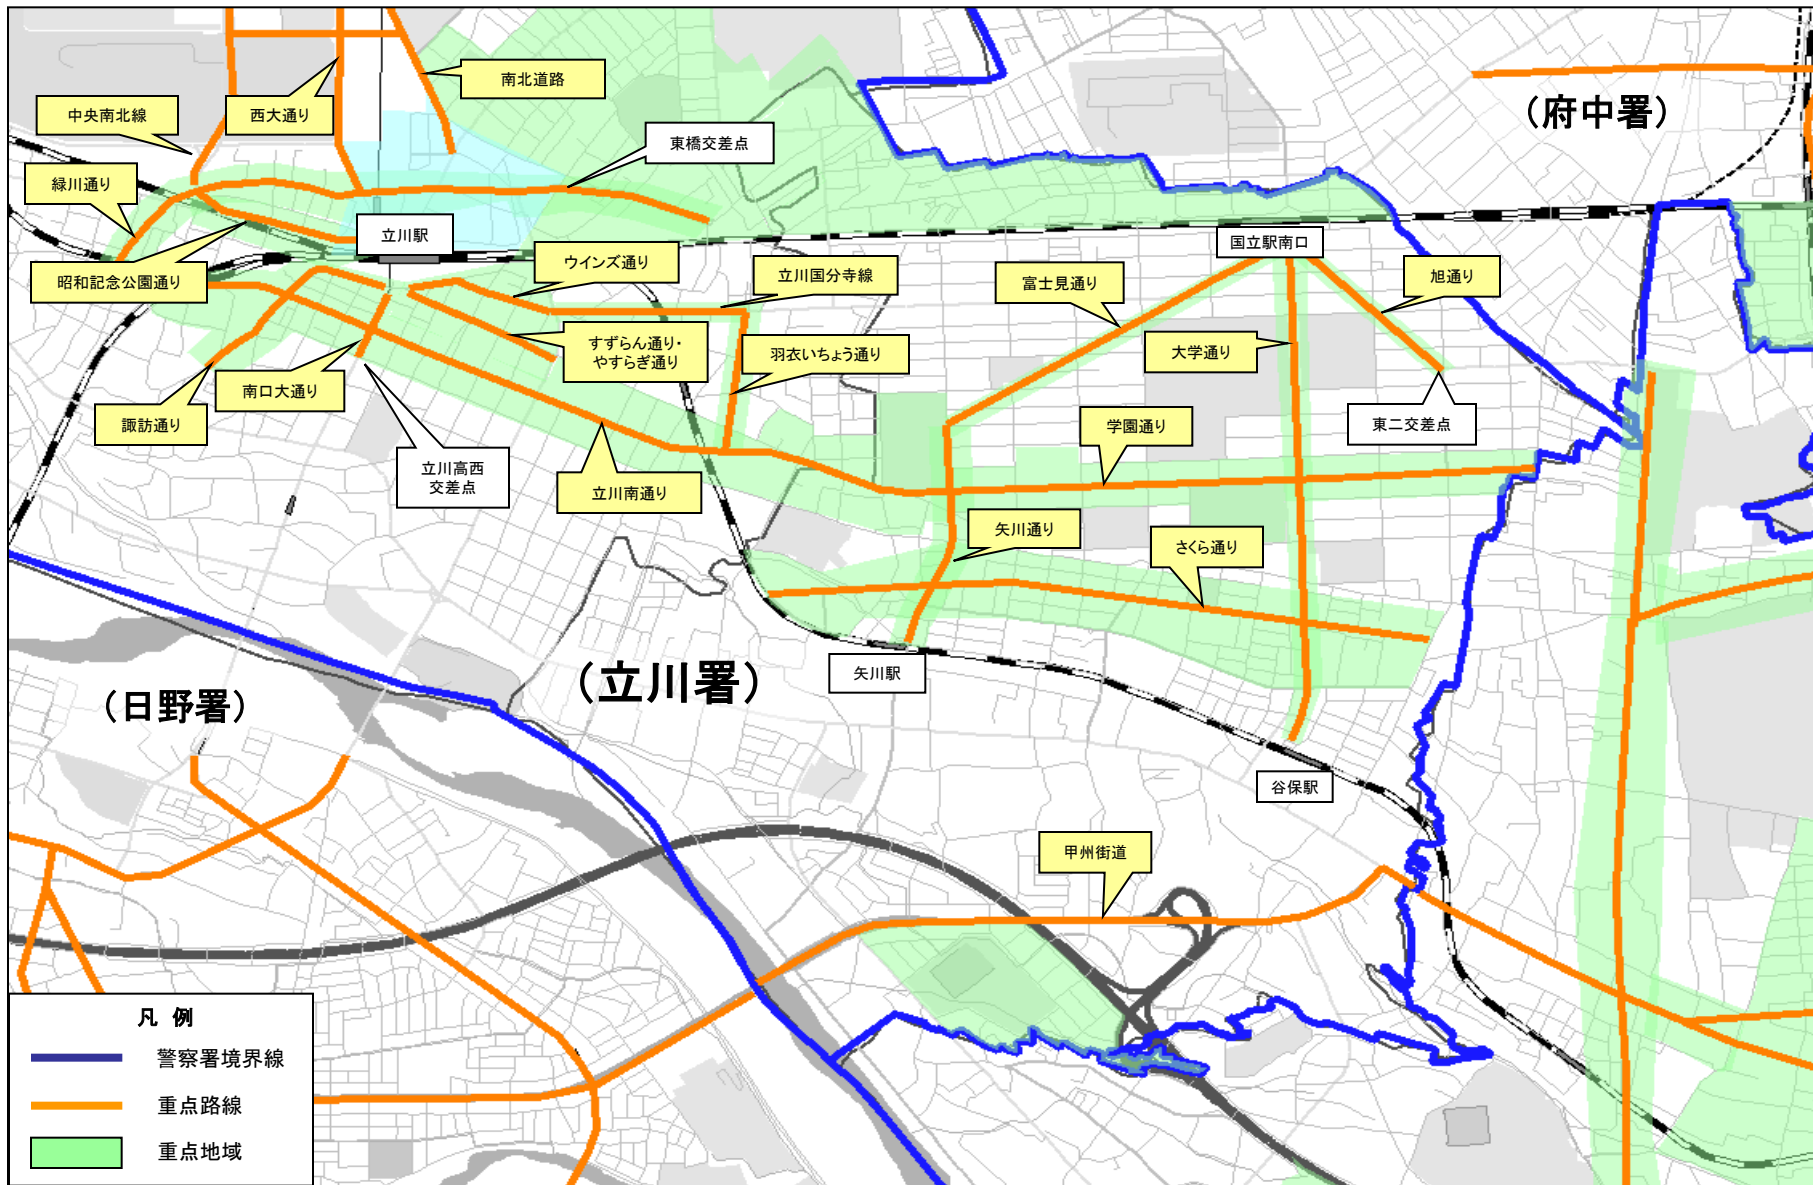

参考事項

警察官は、「駐車監視員活動ガイドライン」の重点路線、地域及び時間帯以外においても、必要に応じた取締り活動を行います。

※ 赤字表示は、新たに指定したもののほか、路線の延長、地域の拡大及び時間の変更を行ったものです。

重点路線

◎ 重点路線

No	路線名	通称道路名	区 ← → 間		重点時間帯	備 考	
立 川 市	1	市道	緑川通り	曙町3-8先	富士見町5-1先	8-20	
	2	市道	南口大通り	JR立川駅南口交差点	柴崎町3-13先立川高校西交差点	8-20	
	3	市道	立川南通り	羽衣町2-70先	富士見町5-1先	8-20	
	4	市道	すずらん通り／ やすらぎ通り	JR立川駅南口交差点	錦町1-9先立川職業安定所前交差点	8-20	
	5	市道	諏訪通り	JR立川駅南口交差点	柴崎町1-5諏訪神社先	8-20	
	6	市道	ウインズ通り	JR立川駅南口交差点	錦町1-6先錦町一丁目交差点	8-20	
	7	市道	昭和記念公園通り	曙町2-2先	曙町1-11先	8-20	
	8	都道2号	五日市街道	若葉町2-55先	西砂町3-22先	8-20	
	9	市道	南北道路	高松町1-22先	曙町2-33先曙二丁目交差点	8-20	
	10	都道153号	中央南北線	泉町1156先立川市役所交差点	富士見町2-36先曙町一交差点	8-20	

最重点地域

◎ 最重点地域

No	地 域	重点時間帯	備 考
1	曙町2丁目及び周辺	8-20	

重点地域

◎ 重点地域

No	地 域	重点時間帯	備 考
1	重点路線周辺(南北道路、西大通り、中央南北線、災害医療センター北側、自治大学南側、市道129号、農林水産省東京農政東側、多摩緑住宅西側、市道137号、市道138号を除く)周辺	8-20	
2	大山団地周辺	8-20	
3	柏町団地周辺	8-20	
4	松中団地周辺	8-20	
5	曙町3丁目及び高松町2、3丁目周辺	8-20	
6	江ノ島住宅周辺	8-20	
7	幸町団地周辺	8-20	
8	国立駅北口周辺	8-20	
9	国立市泉1丁目周辺	8-20	

※ 重点(最重点)地域では駐車実態に対応した放置車両確認事務を行うこととなりますので、これに指定する「周辺」の範囲は、当該地図に明示するものと異なる場合があります。

※ 重点(最重点)地域では駐車実態に対応した放置車両確認事務を行うこととなりますので、これに指定する「周辺」の範囲は、当該地図に明示するものと異なる場合があります。