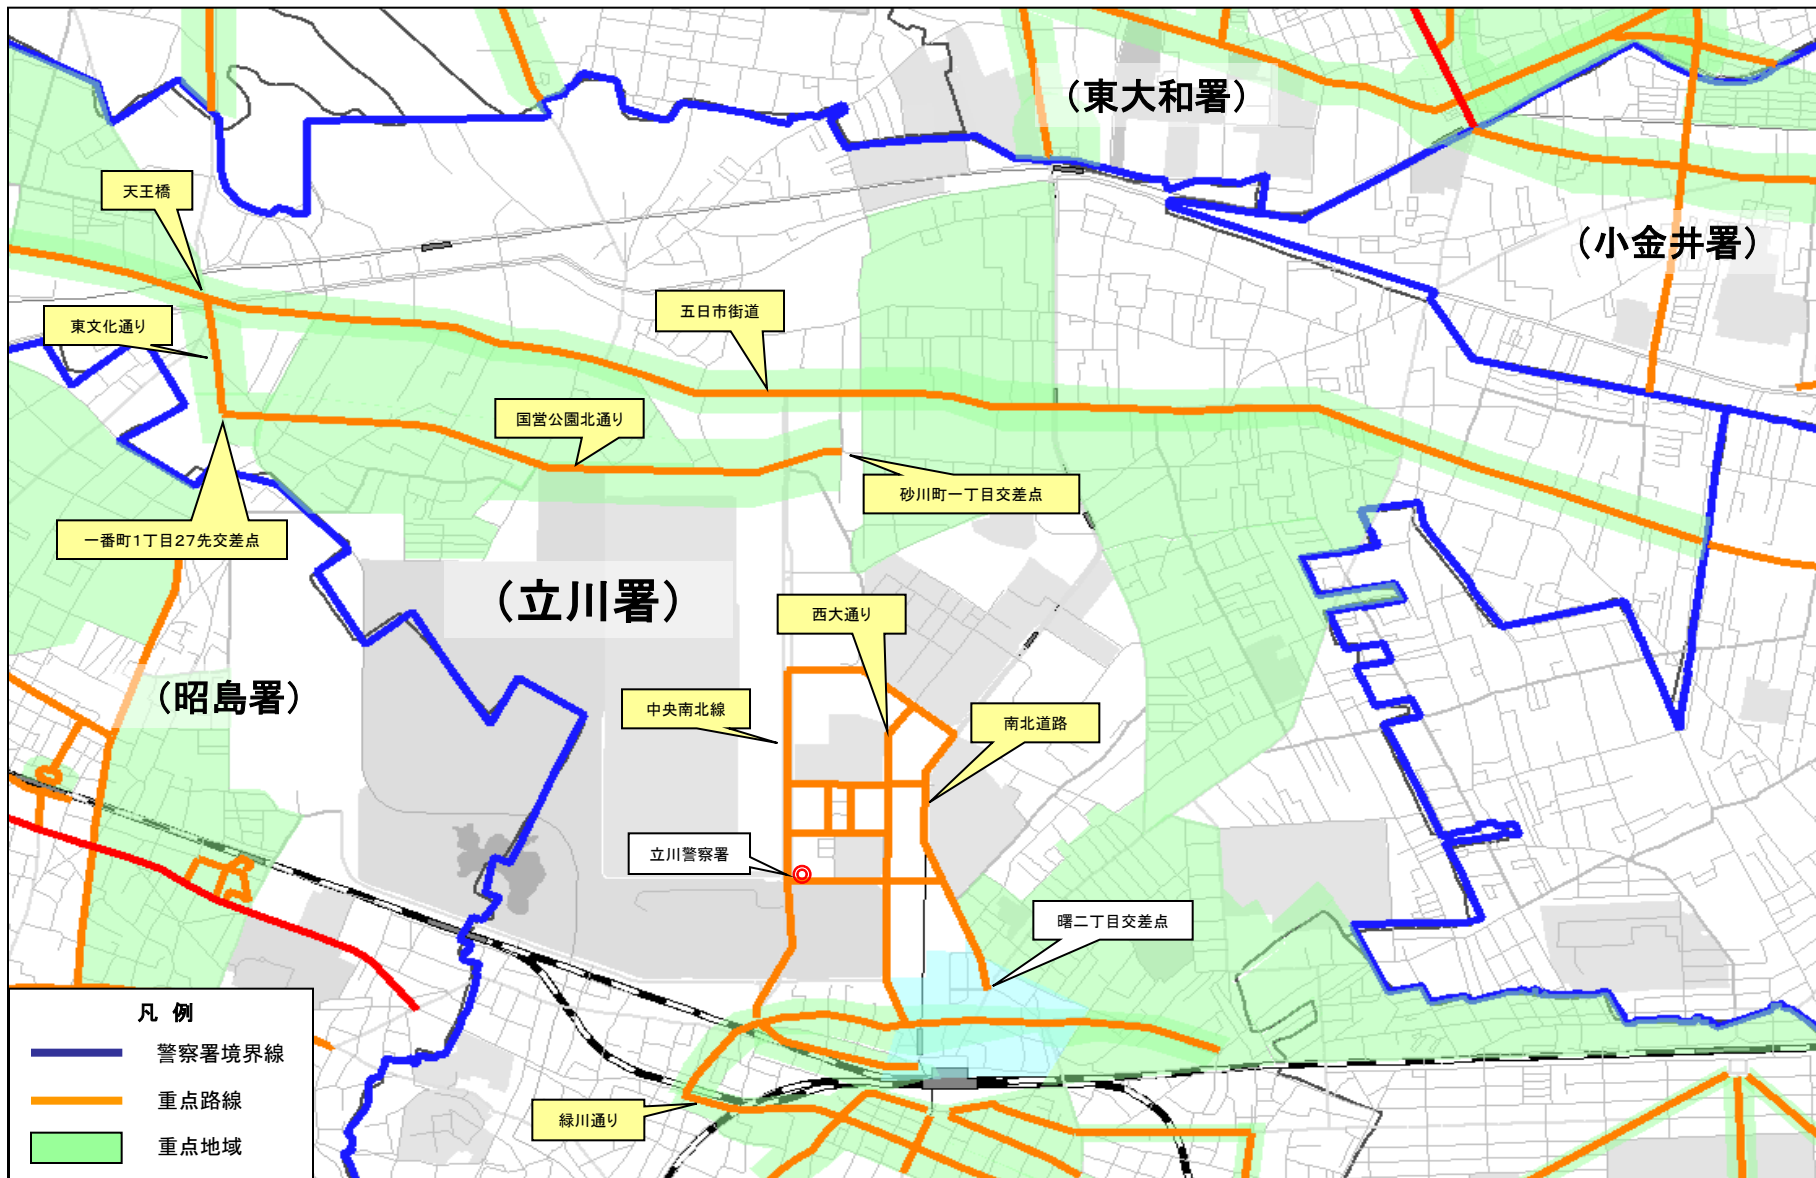

参考事項

警察官は、「駐車監視員活動ガイドライン」の重点路線、地域及び時間帯以外においても、必要に応じた取締り活動を行います。

※ 赤字表示は、新たに指定したもののほか、路線の延長、地域の拡大及び時間の変更を行ったものです。

重点路線

◎ 重点路線

No	路線名	通称道路名	区 ← → 間		重点時間帯	備 考	
立 川 市	1	市道	緑川通り	曙町3-8先	富士見町5-1先	8-20	
	2	市道	南口大通り	JR立川駅南口交差点	柴崎町3-13先立川高校西交差点	8-20	
	3	市道	立川南通り	羽衣町2-70先	富士見町5-1先	8-20	
	4	市道	すずらん通り／ やすらぎ通り	JR立川駅南口交差点	錦町1-9先立川職業安定所前交差点	8-20	
	5	市道	諏訪通り	JR立川駅南口交差点	柴崎町1-5諏訪神社先	8-20	
	6	市道	ウインズ通り	JR立川駅南口交差点	錦町1-6先錦町一丁目交差点	8-20	
	7	市道	昭和記念公園通り	曙町2-2先	曙町1-11先	8-20	
	8	都道2号	五日市街道	若葉町2-55先	西砂町3-22先	8-20	
	9	市道	南北道路	高松町1-22先	曙町2-33先曙二丁目交差点	8-20	
	10	都道153号	中央南北線	泉町1156先立川市役所交差点	富士見町2-36先曙町一交差点	8-20	

最重点地域

◎ 最重点地域

No	地 域	重点時間帯	備 考
1	曙町2丁目及び周辺	8-20	

重点地域

◎ 重点地域

No	地 域	重点時間帯	備 考
1	重点路線周辺(南北道路、西大通り、中央南北線、災害医療センター北側、自治大学南側、市道129号、農林水産省東京農政東側、多摩緑住宅西側、市道137号、市道138号を除く)周辺	8-20	
2	大山団地周辺	8-20	
3	柏町団地周辺	8-20	
4	松中団地周辺	8-20	
5	曙町3丁目及び高松町2、3丁目周辺	8-20	
6	江ノ島住宅周辺	8-20	
7	幸町団地周辺	8-20	
8	国立駅北口周辺	8-20	
9	国立市泉1丁目周辺	8-20	

※ 重点(最重点)地域では駐車実態に対応した放置車両確認事務を行うこととなりますので、これに指定する「周辺」の範囲は、当該地図に明示するものと異なる場合があります。

※ 重点(最重点)地域では駐車実態に対応した放置車両確認事務を行うこととなりますので、これに指定する「周辺」の範囲は、当該地図に明示するものと異なる場合があります。