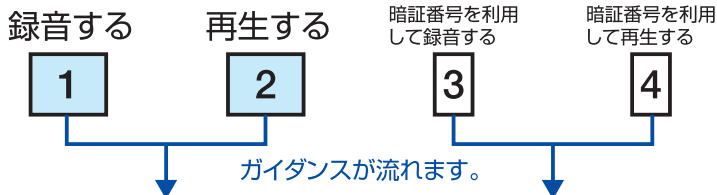

○総合危険度ランク図 Ranking Map of Integrated Vulnerability

災害用伝言ダイヤル利用方法

ガイダンスに従って必要事項を入力しましょう。

1 7 1 を入力します。

ガイダンスが流れます。

連絡を取りたい被災地の方の固定電話番号を市外局番から入力します。

× × × - × × × - × × × ×

伝言を録音・録音した伝言を再生する

- 伝言の録音時間は30秒以内
- 伝言の蓄積は最大10件まで
- 伝言の保存期間は48時間(時間経過で自動的に消去されます。)
- 加入電話、公衆電話、携帯電話、PHSから利用できます。
- 体験利用ができます。毎月1日・15日、正月三が日、防災とボランティア週間(1月15日～21日)、防災週間(8月30日～9月5日)

※ 携帯電話では、メールによる災害用伝言板が利用できません。詳しいことは各電話会社に確認してください。