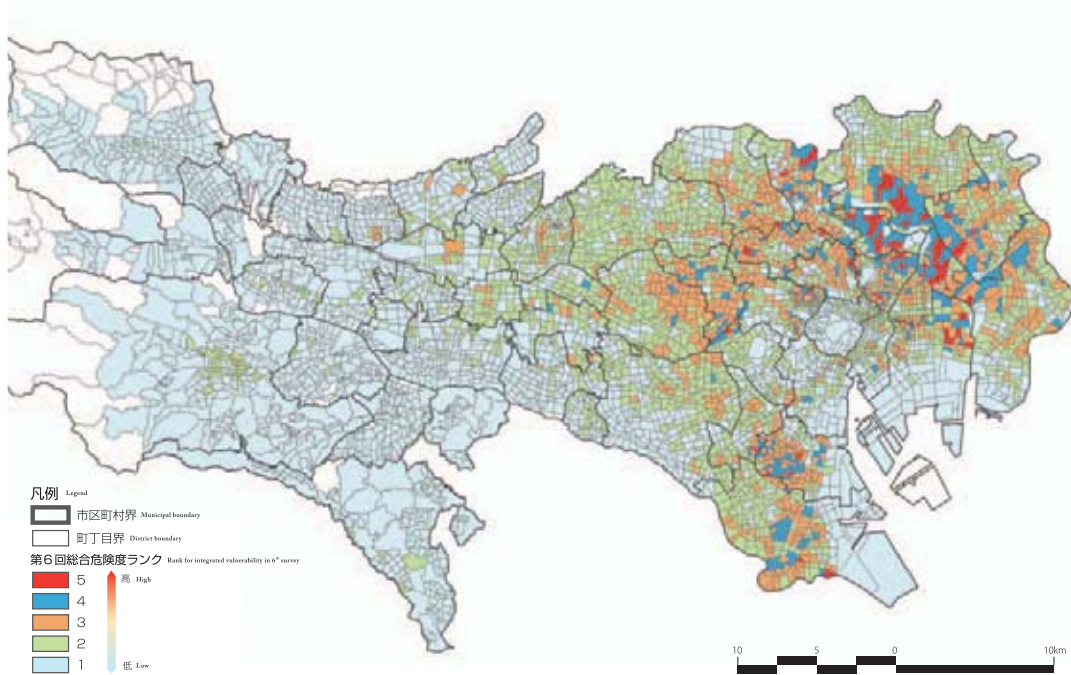

地域危険度マップ

地域危険度とは、「建物倒壊危険度」、「火災危険度」及び「総合危険度」の3つの危険度を町丁目ごとに5ランクに分け相対的に評価したものです。数字が高い(赤で表示)ほど危険性が高くなります。

※ この評価は首都直下の地震想定とは異なり、全ての町丁目の地盤に同じ強さの揺れが生じた場合の危険性を測定したものです。

(平成20年2月東京都公表「地震に関する地域危険度測定調査報告書(第6回)」から抜粋)

○総合危険度ランク図 Ranking Map of Integrated Vulnerability

災害用伝言ダイヤル利用方法

ガイダンスに従って必要事項を入力しましょう。

1 7 1 を入力します。

ガイダンスが流れます。

連絡を取りたい被災地の方の固定電話番号を市外局番から入力します。

× × × - × × × - × × × ×

伝言を録音・録音した伝言を再生する