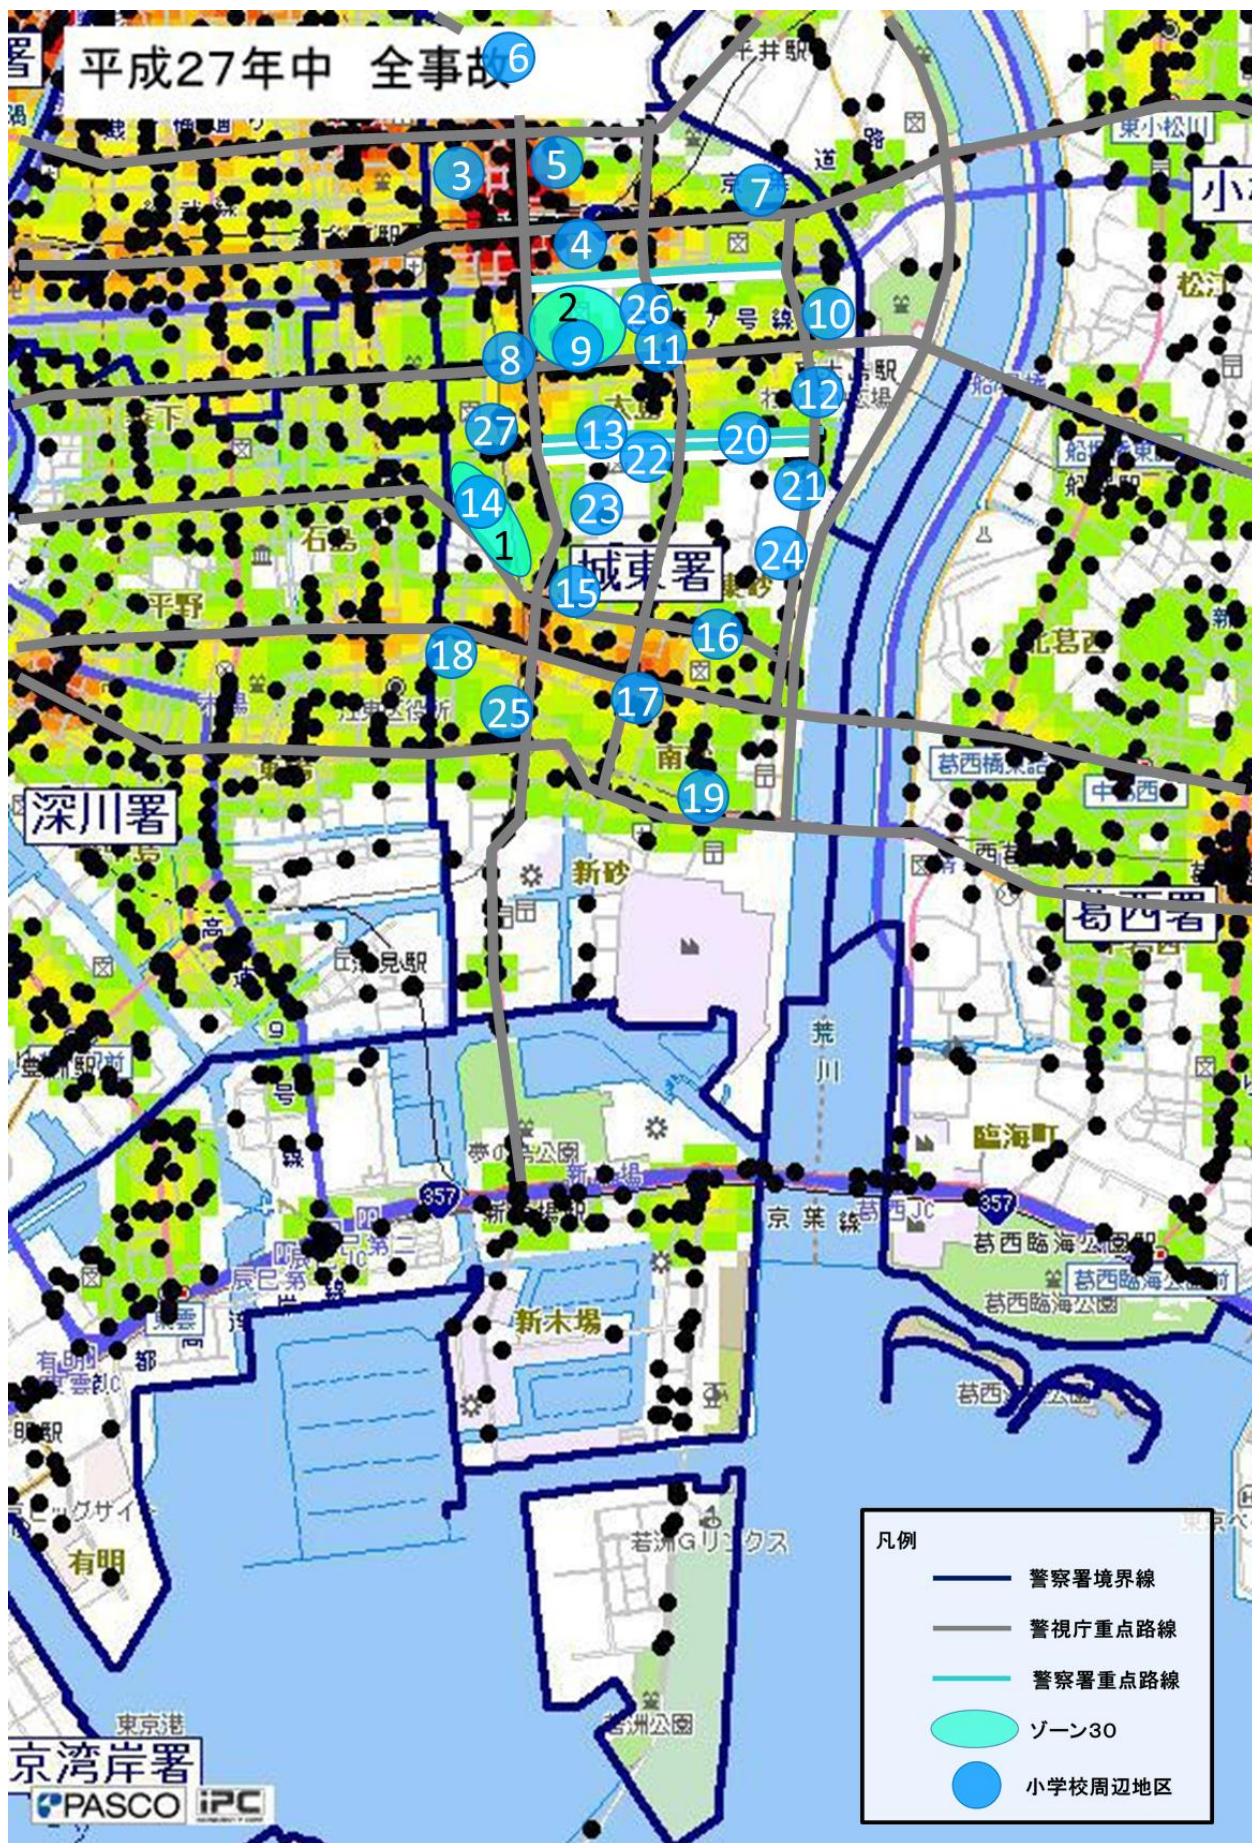

城東警察署速度取締指針

速度取締指針とは

警視庁速度管理指針の考え方にに基づき、重大交通事故を抑止することを目的として、重点的に各種警察活動（速度違反取締りや警戒活動等）を実施する路線等を警察署単位で明らかにするものです。

警視庁重点路線等における警察活動

警視庁指定重点路線・警察署指定重点路線では、交通事故実態等を踏まえ、重点時間帯における速度違反取締りを中心とした各種警察活動を実施いたします。

- 速度違反取締り
- パトカーや白バイ等による赤色灯点灯走行等の警戒活動
- その他交通事故に直結する交通違反の取締り 等

※ 重点路線の区間欄については、同路線の警察署境界付近の交差点通称名や付近住所番地で示していますので、厳密な警察署の管轄境界とは異なる場合があります。

署指定の重点路線と指定理由

No	路線名(○)	指定理由
13	旧千葉街道	幅員が狭く、幹線道路への裏道となっているため車両の通行量も多いことから、地域住民等からの要望もあり、買い物時間帯等の交通事故を防止するため。
14	区道(小名木川沿い)	大型高層集合住宅直近であり、多くの高齢歩行者等が通行しており、高齢者等の交通事故を防止するため。

城東警察署管内におけるゾーン30・小学校周辺地区

ゾーン30

幹線道路等によって区画された生活道路が集積する市街地内の地域において、最高速度30キロ毎時の区域規制や路側帯の設置・拡幅等を始めとする交通安全対策を実施する区域です。

小学校周辺地区

小学校(公立・私立等)の周辺区域を表記しております。朝・夕の登下校時間帯に小学校付近を通行するドライバーの皆様は速度を抑制し、安全運転を徹底してください。

No	対象	地区
1	ゾーン30	江東区北砂1丁目周辺(予定)
2	ゾーン30	江東区大島3丁目周辺(予定)
3	江東区立第一亀戸小学校	江東区亀戸2丁目周辺
4	江東区立第二亀戸小学校	江東区亀戸6丁目周辺
5	江東区立水神小学校	江東区亀戸5丁目周辺
6	江東区立香取小学校	江東区亀戸4丁目周辺
7	江東区立浅間竪川小学校	江東区亀戸9丁目周辺
8	江東区立第一大島小学校	江東区大島2丁目周辺
9	江東区立第二大島小学校	江東区大島3丁目周辺
10	江東区立第三大島小学校	江東区大島9丁目周辺
11	江東区立第四大島小学校	江東区大島6丁目周辺
12	江東区立第五大島小学校	江東区大島8丁目周辺
13	江東区立大島南央小学校	江東区大島4丁目周辺
14	江東区立北砂小学校	江東区北砂1丁目周辺
15	江東区立砂町小学校	江東区北砂4丁目周辺

ランダムな速度取締りの実施

指定した路線・時間帯以外においても、ランダムな速度違反取締り等を実施いたします。
重大交通事故を防止するため、表記された路線・時間帯以外でも常に安全運転を心掛け、速度を抑えて走行してください。

城東警察署管内の速度取締り重点路線

※地図内の表示されている色については全事故の発生密度 (件/km²)

15～ 120～