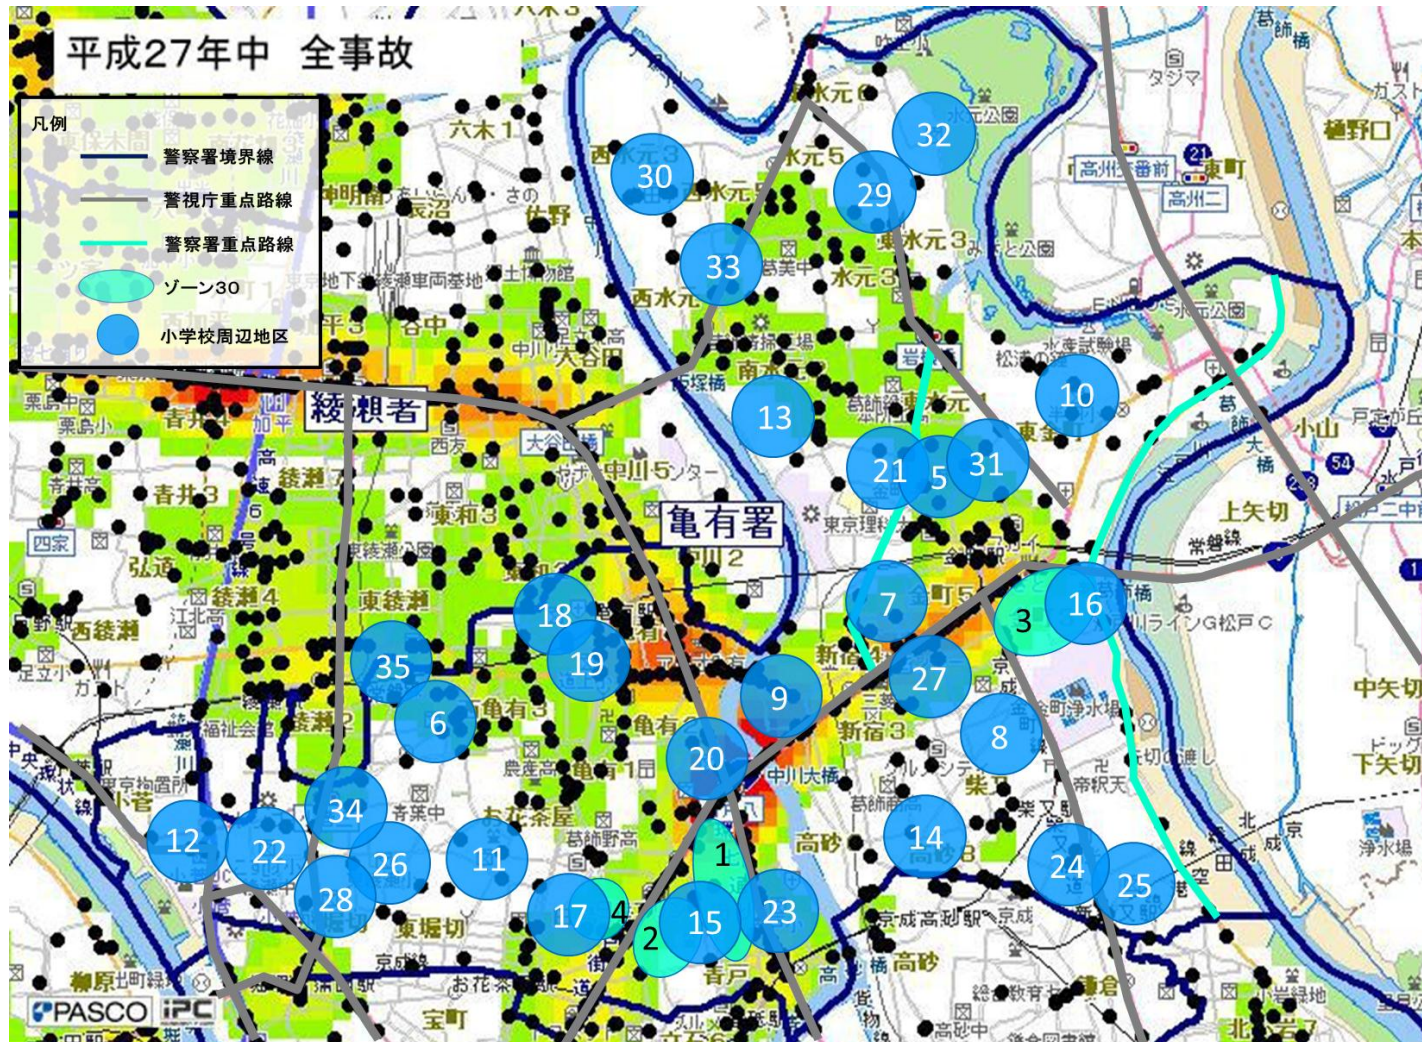

※ 種別：☆は警視庁重点路線、○は警察署重点路線

※ 種別欄☆の路線の指定理由については、警視庁速度管理指針をご参照ください。

※ 実際の道路標識等で定められた規制速度を確認し走行してください。

※ 重点路線の区間欄については、同路線の警察署境界付近の交差点通称名や付近住所番地で示していますので、厳密な警察署の管轄境界とは異なる場合があります。

署指定の重点路線と指定理由

No	路線名(○)	指定理由
10	区市町村道 (末広小西側)	末広小学校の通学路であるが、通勤・通学の自転車の通行が多く、小学校や地域住民等からの要望もあり、通学時等の小学生児童等の交通事故を防止するため。
11	区市町村道 (東京理科大東側)	JR金町駅利用者が通勤・通学のため、自転車や歩行者が多数通行しており、特に自転車との交通事故を防止するため。
12	江戸川堤防線 (都道451号)	通勤時間帯を中心に渋滞が発生するが、交通量が少ない時間帯においては比較的速度が出しやすくなっていることから、重大交通事故を防止するため。(平成27年、平成28年中交通死亡事故発生路線)

亀有警察署管内におけるゾーン30・小学校周辺地区

ゾーン30

幹線道路等によって区画された生活道路が集積する市街地内の地域において、最高速度30キロ毎時の区域規制や路側帯の設置・拡幅等を始めとする交通安全対策を実施する区域です。

小学校周辺地区

小学校(公立・私立等)の周辺区域を表記しております。朝・夕の登下校時間帯に小学校付近を通行するドライバーの皆様は速度を抑制し、安全運転を徹底してください。

No	対象	地区
1	ゾーン30	葛飾区青戸5、7丁目周辺
2	ゾーン30	葛飾区青戸4丁目周辺
3	ゾーン30	葛飾区金町3丁目周辺
4	ゾーン30	葛飾区白鳥3丁目周辺
5	葛飾区立原田小学校	葛飾区東金町2丁目周辺
6	葛飾区立西亀有小学校	葛飾区西亀有2丁目周辺
7	葛飾区立末広小学校	葛飾区金町4丁目周辺
8	葛飾区立北野小学校	葛飾区柴又3丁目周辺
9	葛飾区立新宿小学校	葛飾区新宿2丁目周辺
10	葛飾区立半田小学校	葛飾区東金町5丁目周辺
11	葛飾区立上千葉小学校	葛飾区東堀切3丁目周辺
12	葛飾区立西小菅小学校	葛飾区小菅1丁目周辺
13	葛飾区立飯塚小学校	葛飾区南水元1丁目周辺
14	葛飾区立住吉小学校	葛飾区高砂8丁目周辺
15	葛飾区立中青戸小学校	葛飾区青戸4丁目周辺
16	葛飾区立金町小学校	葛飾区金町3丁目周辺
17	葛飾区立白鳥小学校	葛飾区白鳥3丁目周辺
18	葛飾区立中之台小学校	葛飾区西亀有5丁目周辺
19	葛飾区立道上小学校	葛飾区亀有4丁目周辺
20	葛飾区立亀青小学校	葛飾区青戸8丁目周辺
21	葛飾区立花の木小学校	葛飾区南水元3丁目周辺

No	対象	地区
22	葛飾区立こすげ小学校	葛飾区小菅3丁目周辺
23	葛飾区立青戸小学校	葛飾区青戸6丁目周辺
24	葛飾区立柴又小学校	葛飾区柴又4丁目周辺
25	葛飾区立東柴又小学校	葛飾区柴又5丁目周辺
26	葛飾区立東綾瀬小学校	葛飾区堀切6丁目周辺
27	葛飾区立柴原小学校	葛飾区金町1丁目周辺
28	葛飾区立南綾瀬小学校	葛飾区堀切6丁目周辺
29	葛飾区立水元小学校	葛飾区水元5丁目周辺
30	葛飾区立幸田小学校	葛飾区西水元3丁目周辺
31	葛飾区立東金町小学校	葛飾区東金町1丁目周辺
32	葛飾区立東水元小学校	葛飾区東水元5丁目周辺
33	都立水元特別支援学校	葛飾区西水元5丁目周辺
34	都立葛飾盲学校	葛飾区堀切7丁目周辺
35	都立葛飾ろう学校	葛飾区西亀有2丁目周辺

ランダムな速度取締りの実施

指定した路線・時間帯以外においても、ランダムな速度違反取締り等を実施いたします。重大交通事故を防止するため、表記された路線・時間帯以外でも常に安全運転を心掛け、速度を抑えて走行してください。

亀有警察署管内の速度取締り重点路線

※地図内の表示されている色については全事故の発生密度 (件/km²)

15~ 120~