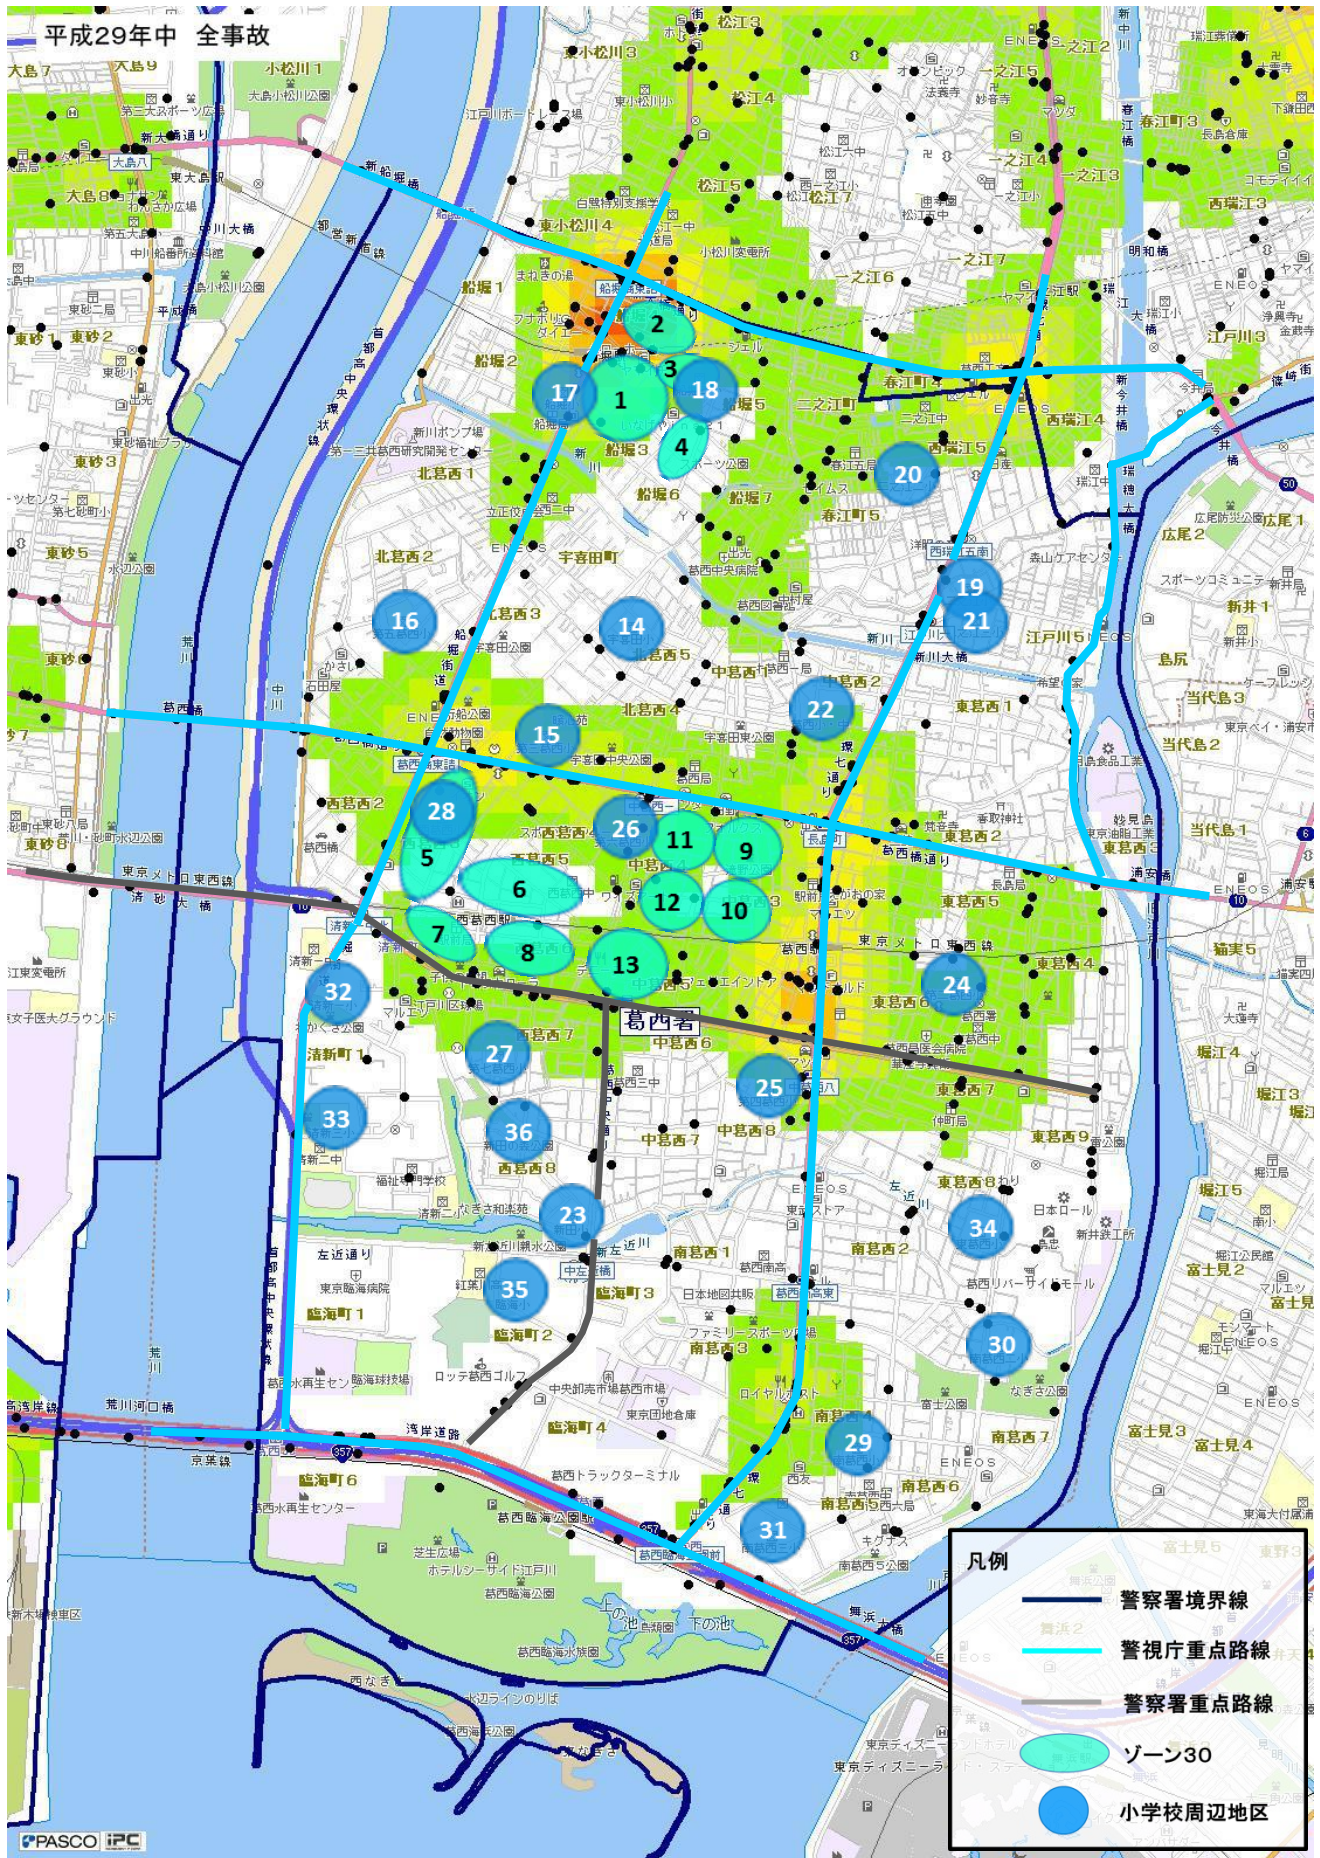

No	対象	地区
23	江戸川区立新田小学校	江戸川区西葛西8丁目周辺
24	江戸川区立第二葛西小学校	江戸川区東葛西6丁目周辺
25	江戸川区立第四葛西小学校	江戸川区中葛西8丁目周辺
26	江戸川区立第六葛西小学校	江戸川区西葛西4丁目周辺
27	江戸川区立第七葛西小学校	江戸川区西葛西7丁目周辺
28	江戸川区立西葛西小学校	江戸川区西葛西3丁目周辺
29	江戸川区立南葛西小学校	江戸川区南葛西5丁目周辺
30	江戸川区立南葛西第二小学校	江戸川区南葛西7丁目周辺
31	江戸川区立南葛西第三小学校	江戸川区南葛西5丁目周辺
32	江戸川区立清新第一小学校	江戸川区清新町1丁目周辺
33	江戸川区立清新ふたば小学校	江戸川区清新町1丁目周辺
34	江戸川区立東葛西小学校	江戸川区東葛西8丁目周辺
35	江戸川区立臨海小学校	江戸川区臨海町2丁目周辺
36	グローバルインディアンインターナショナルスクール	江戸川区西葛西8丁目周辺

ランダムな速度取締りの実施

指定した路線・時間帯以外においても、ランダムな速度違反取締り等を実施いたします。
重大交通事故を防止するため、表記された路線・時間帯以外でも常に安全運転を心掛け、速度を抑えて走行してください。

葛西警察署管内の速度取締り重点路線

※地図内の表示されている色については全事故の発生密度 (件 / km²)

15~

120~