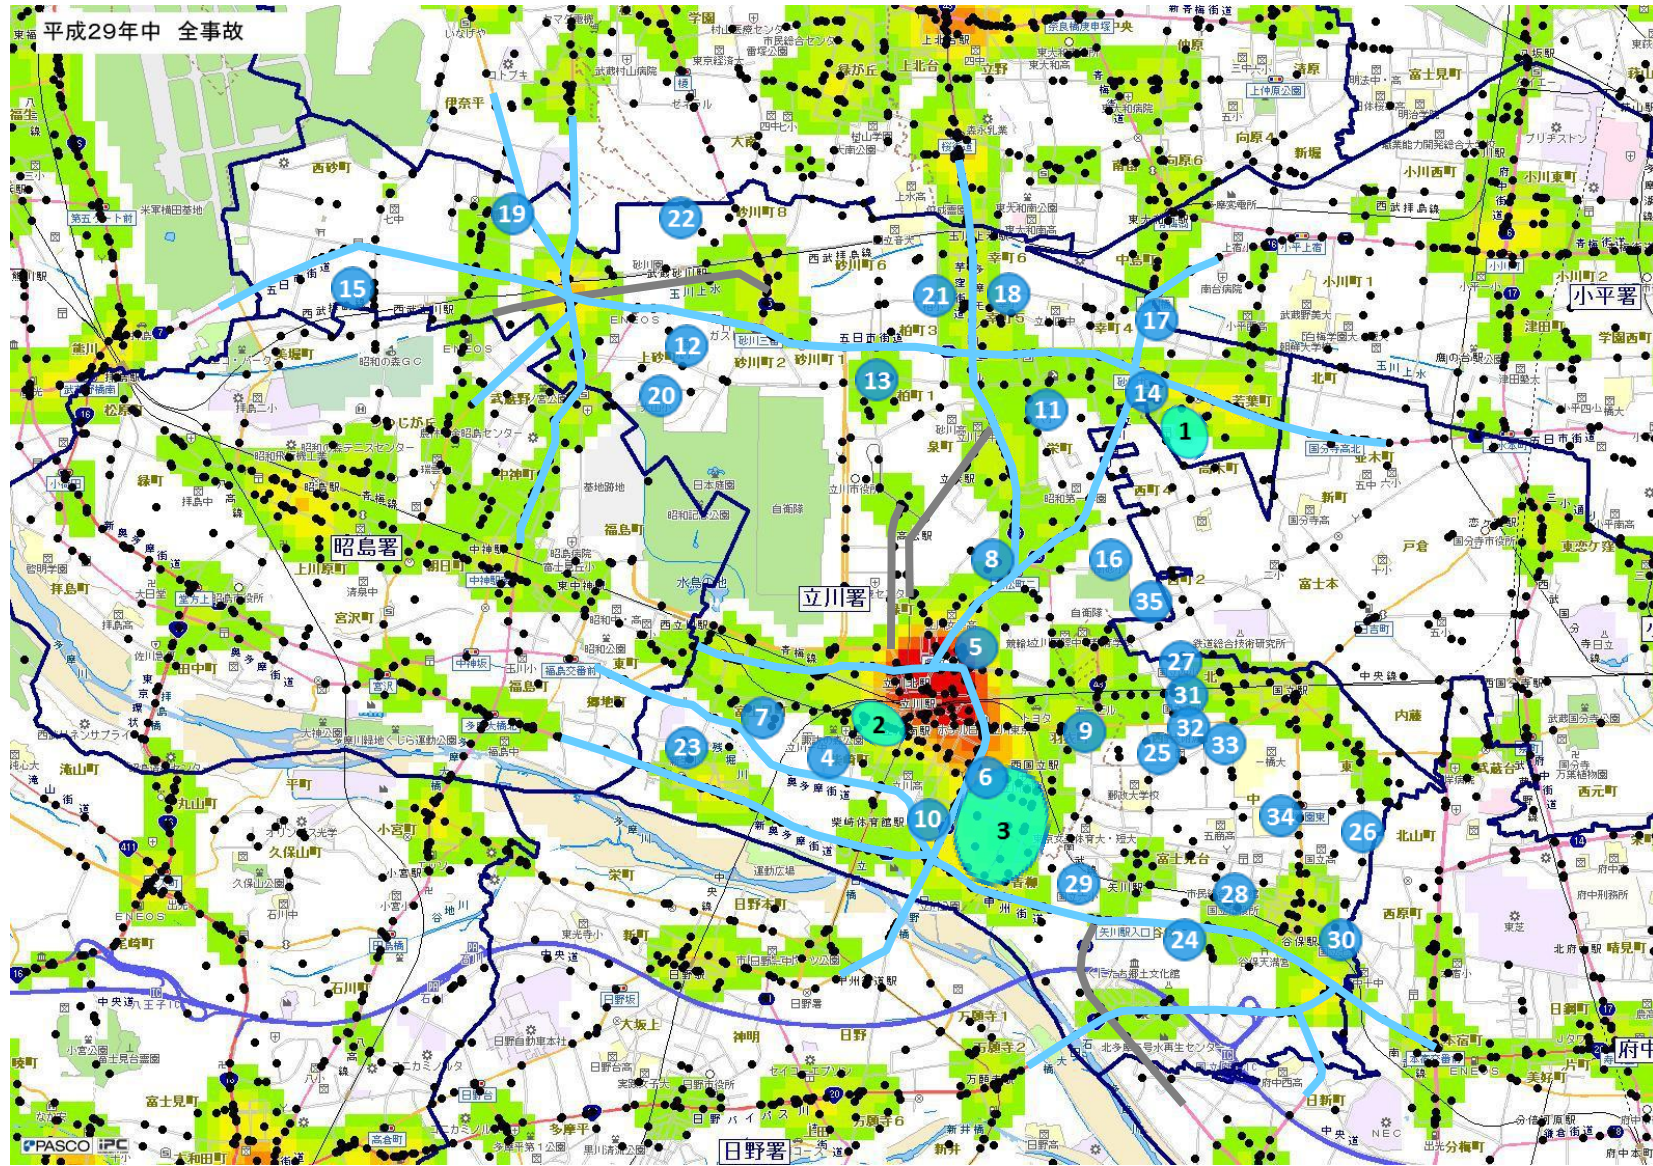

## 署指定の重点路線と指定理由

No	路線名(○)	指定理由
12	府中相模原線	高速道路出口からの通行車両も多く、歩行者等の交通事故を防止するため。
13	西大通り	JR立川駅や多摩モノレールの各駅、大型商業施設の利用者の交通量も多く、重傷事故が発生しているほか、地域住民からの要望もあり、歩行者等の交通事故を防止するため。
14	上水北通り	上砂川小学校通学路と交差し、通学時間帯における車両の交通量も多く、地域住民からの要望があり、通学時等の小学生児童等の交通事故を防止するため。
15	都43	スピードを出しやすい直線区間がある片側2車線の路線である。路線上には多摩モノレールの高松、立飛駅のほか、中学校や商業施設もあり、歩行者等の交通事故を防止するため。

### ゾーン30

幹線道路等によって区画された生活道路が集積する市街地内の地域において、最高速度30キロ毎時の区域規制や路側帯の設置・拡幅等を始めとする交通安全対策を実施する区域です。

### 小学校周辺地区

小学校（公立・私立等）の周辺区域を表記しております。朝・夕の登下校時間帯に小学校付近を通行するドライバーの皆様は速度を抑制し、安全運転を徹底してください。

No	対象	地区
1	ゾーン30	立川市若葉町1丁目周辺
2	ゾーン30	立川市柴崎町2、3丁目周辺
3	ゾーン30	立川市錦町3、4、6丁目、国立市青柳3丁目周辺
4	立川市立第一小学校	立川市柴崎町2丁目周辺
5	立川市立第二小学校	立川市曙町3丁目周辺
6	立川市立第三小学校	立川市錦町3丁目周辺
7	立川市立第四小学校	立川市富士見町4丁目周辺
8	立川市立第五小学校	立川市高松町1丁目周辺
9	立川市立第六小学校	立川市羽衣町2丁目周辺
10	立川市立第七小学校	立川市錦町5丁目周辺
11	立川市立第八小学校	立川市幸町2丁目周辺
12	立川市立第九小学校	立川市上砂町2丁目周辺
13	立川市立第十小学校	立川市柏町1丁目周辺
14	立川市立けやき台小学校	立川市若葉町1丁目周辺
15	立川市立西砂小学校	立川市西砂町2丁目周辺
16	立川市立南砂小学校	立川市栄町2丁目周辺
17	立川市立若葉小学校	立川市若葉町4丁目周辺
18	立川市立幸小学校	立川市幸町5丁目周辺
19	立川市立松中小学校	立川市一番町5丁目周辺
20	立川市立大山小学校	立川市上砂町1丁目周辺
21	立川市立柏小学校	立川市柏町4丁目周辺

# 立川警察署管内の速度取締り重点路線

※地図内の表示されている色については全事故の発生密度 (件/km<sup>2</sup>)

15~  120~