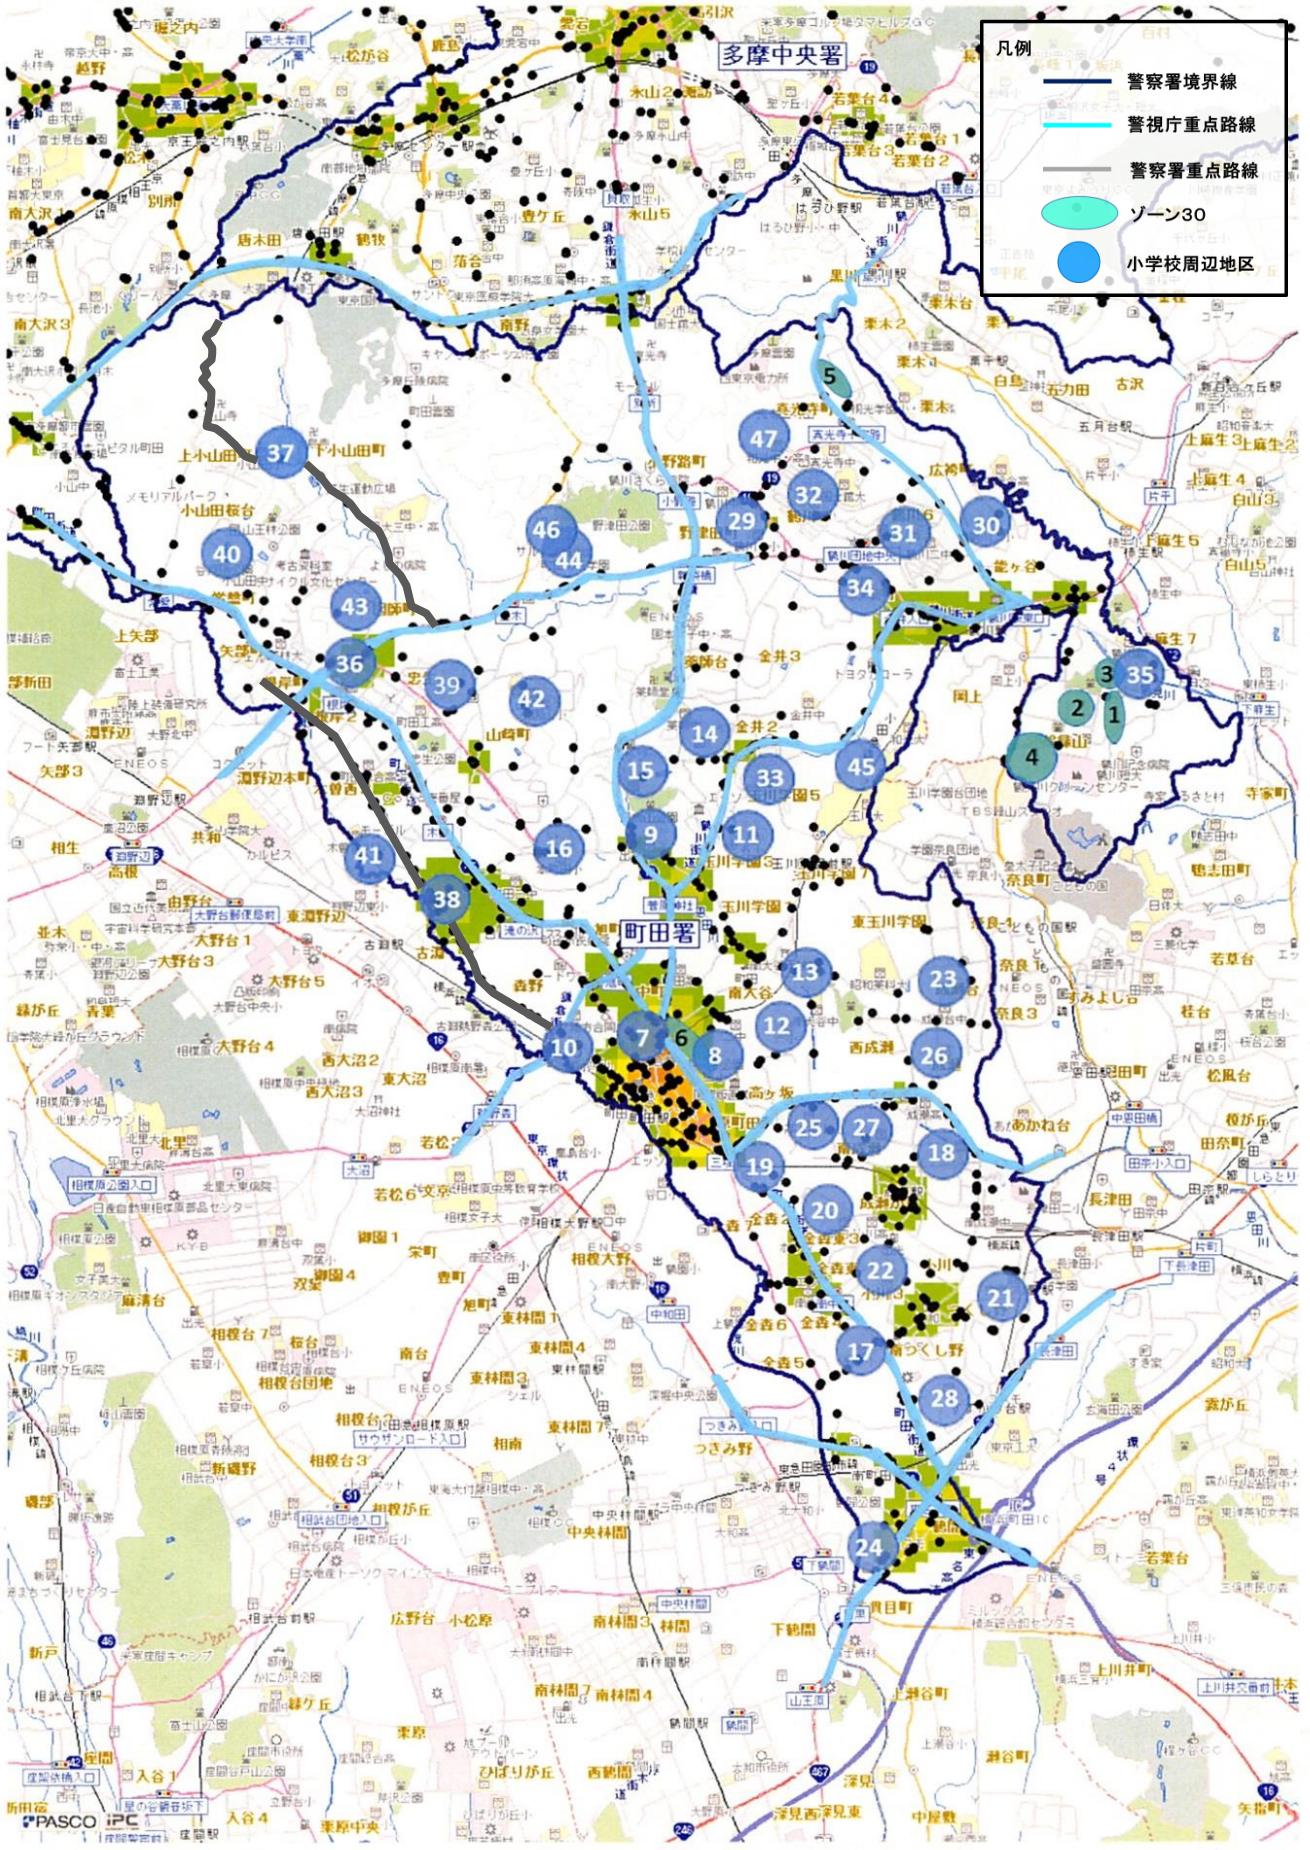

町田警察署速度取締指針

速度取締指針とは

警視庁速度管理指針の考え方にに基づき、重大交通事故を抑止することを目的として、重点的に各種警察活動（速度違反取締りや警戒活動等）を実施する路線等を警察署単位で明らかにするものです。

警視庁重点路線等における警察活動

警視庁指定重点路線・警察署指定重点路線では、交通事故実態等を踏まえ、重点時間帯における速度違反取締りを中心とした各種警察活動を実施いたします。

- 速度違反取締り
- パトカーや白バイ等による赤色灯点灯走行等の警戒活動
- その他交通事故に直結する交通違反の取締り 等

町田警察署管内の重点路線

No	路線名	種別	規制速度(時速)	区 間		重点時間帯
1	国道16号	☆	50km (60km)	町田市鶴間1619先(都県境) (東名入口交差点)	南町田北交差点(都県境) (南町田北交差点(都県境))	7-12
2	国道246号	☆	50km (40km)	つくし野交差点(都県境)	町田市鶴間1181先(都県境)	7-12
				(上記区間内の側道部分)		
3	町田街道	☆	40km	町田市辻交差点	町田市常盤町3170先	7-12
4	鎌倉街道	☆	40km (50km) (60km)	町田市森野5-1先(都県境) (町田市野津田町2469先交差点) (小野路交差点)	町田市小野路3332先 (小野路交差点) (町田市小野路3332先)	7-12
5	鶴川街道	☆	40km	町田市真光寺2-1先(都県境)	中央橋北交差点	7-12 22-4
6	芝溝街道	☆	40km	綾部交差点	山根橋上(都県境)	7-12
7	尾根幹線	☆	60km	町田市上小山田1991先	町田市上小山田2002先	7-12
8	成瀬街道	☆	40km	三塚交差点	町田市成瀬5034先(都県境)	7-12
9	町田駅前通り	○	40km	三塚交差点	矢部八幡交差点	7-12 22-4
10	町田平山八王子線	○	40km (30km)	図師大橋交差点 (町田市下小山田171先交差点)	町田市上小山田町2002先 (町田市上小山田町2002先)	7-12

町田警察署管内におけるゾーン30・小学校周辺地区

ゾーン30

幹線道路等によって区画された生活道路が集積する市街地内の地域において、最高速度30キロ毎時の区域規制や路側帯の設置・拡幅等を始めとする交通安全対策を実施する区域です。

小学校周辺地区

小学校（公立・私立等）の周辺区域を表記しております。朝・夕の登下校時間帯に小学校付近を通行するドライバーの皆様は速度を抑制し、安全運転を徹底してください。

No	対象	地区
1	ゾーン30	町田市三輪緑山1丁目周辺
2	ゾーン30	町田市三輪緑山1、4丁目周辺
3	ゾーン30	町田市三輪緑山4丁目周辺
4	ゾーン30	町田市三輪緑山2丁目周辺
5	ゾーン30	町田市真光寺1丁目周辺
6	ゾーン30	町田市原町田5丁目周辺
7	町田市立町田第一小学校	町田市中町1丁目周辺
8	町田市立町田第二小学校	町田市原町田4丁目周辺
9	町田市立町田第三小学校	町田市本町田1212番周辺
10	町田市立町田第四小学校	町田市森野2丁目周辺
11	町田市立町田第五小学校	町田市玉川学園4丁目周辺
12	町田市立町田第六小学校	町田市南大谷1260番周辺
13	町田市立南大谷小学校	町田市南大谷811番周辺
14	町田市立藤の台小学校	町田市金井町3040番周辺
15	町田市立本町田東小学校	町田市本町田3350番周辺
16	町田市立本町田小学校	町田市本町田2032番周辺
17	町田市立南第一小学校	町田市鶴間187番周辺
18	町田市立南第二小学校	町田市成瀬7丁目周辺
19	町田市立南第三小学校	町田市金森東1丁目周辺
20	町田市立南第四小学校	町田市金森東3丁目周辺
21	町田市立つくし野小学校	町田市つくし野2丁目周辺
22	町田市立小川小学校	町田市小川3丁目周辺
23	町田市立成瀬台小学校	町田市成瀬台2丁目周辺

ランダムな速度取締りの実施

指定した路線・時間帯以外においても、ランダムな速度違反取締り等を実施いたします。重大交通事故を防止するため、表記された路線・時間帯以外でも常に安全運転を心掛け、速度を抑えて走行してください。

町田警察署管内の速度取締り重点路線

※地図内の表示されている色については全事故の発生密度 (件/km²)

15~ 120~