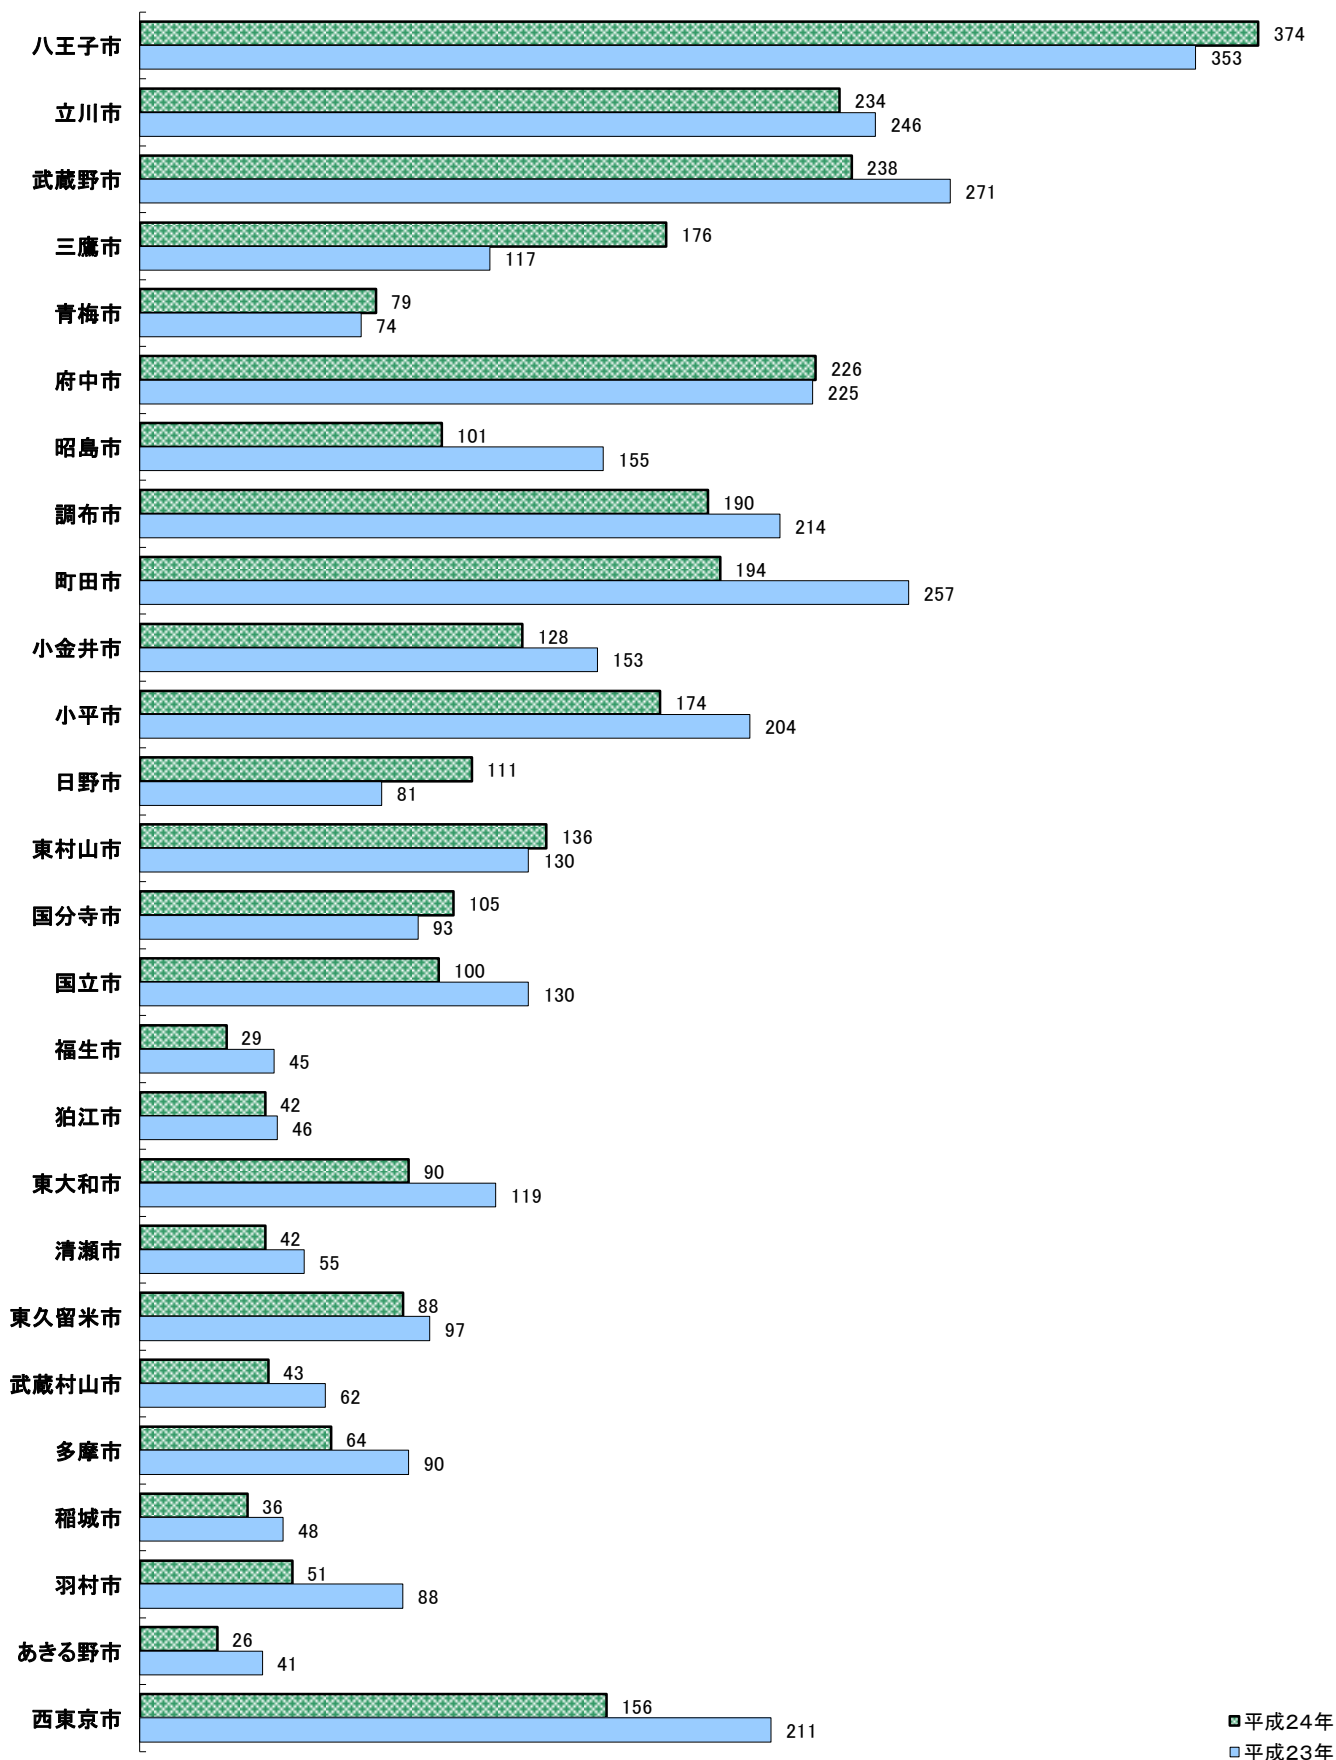

区市別自転車盗発生件数(23区)
 ～平成24年3月末・平成23年3月末～

※ 棒グラフ右側の数字は、発生件数(他県認知分を除く)

区市別自転車盗発生件数(多摩地区)
 ~平成24年3月末・平成23年3月末~

■平成24年
 □平成23年

※ 棒グラフ右側の数字は、発生件数(他県認知分を除く)