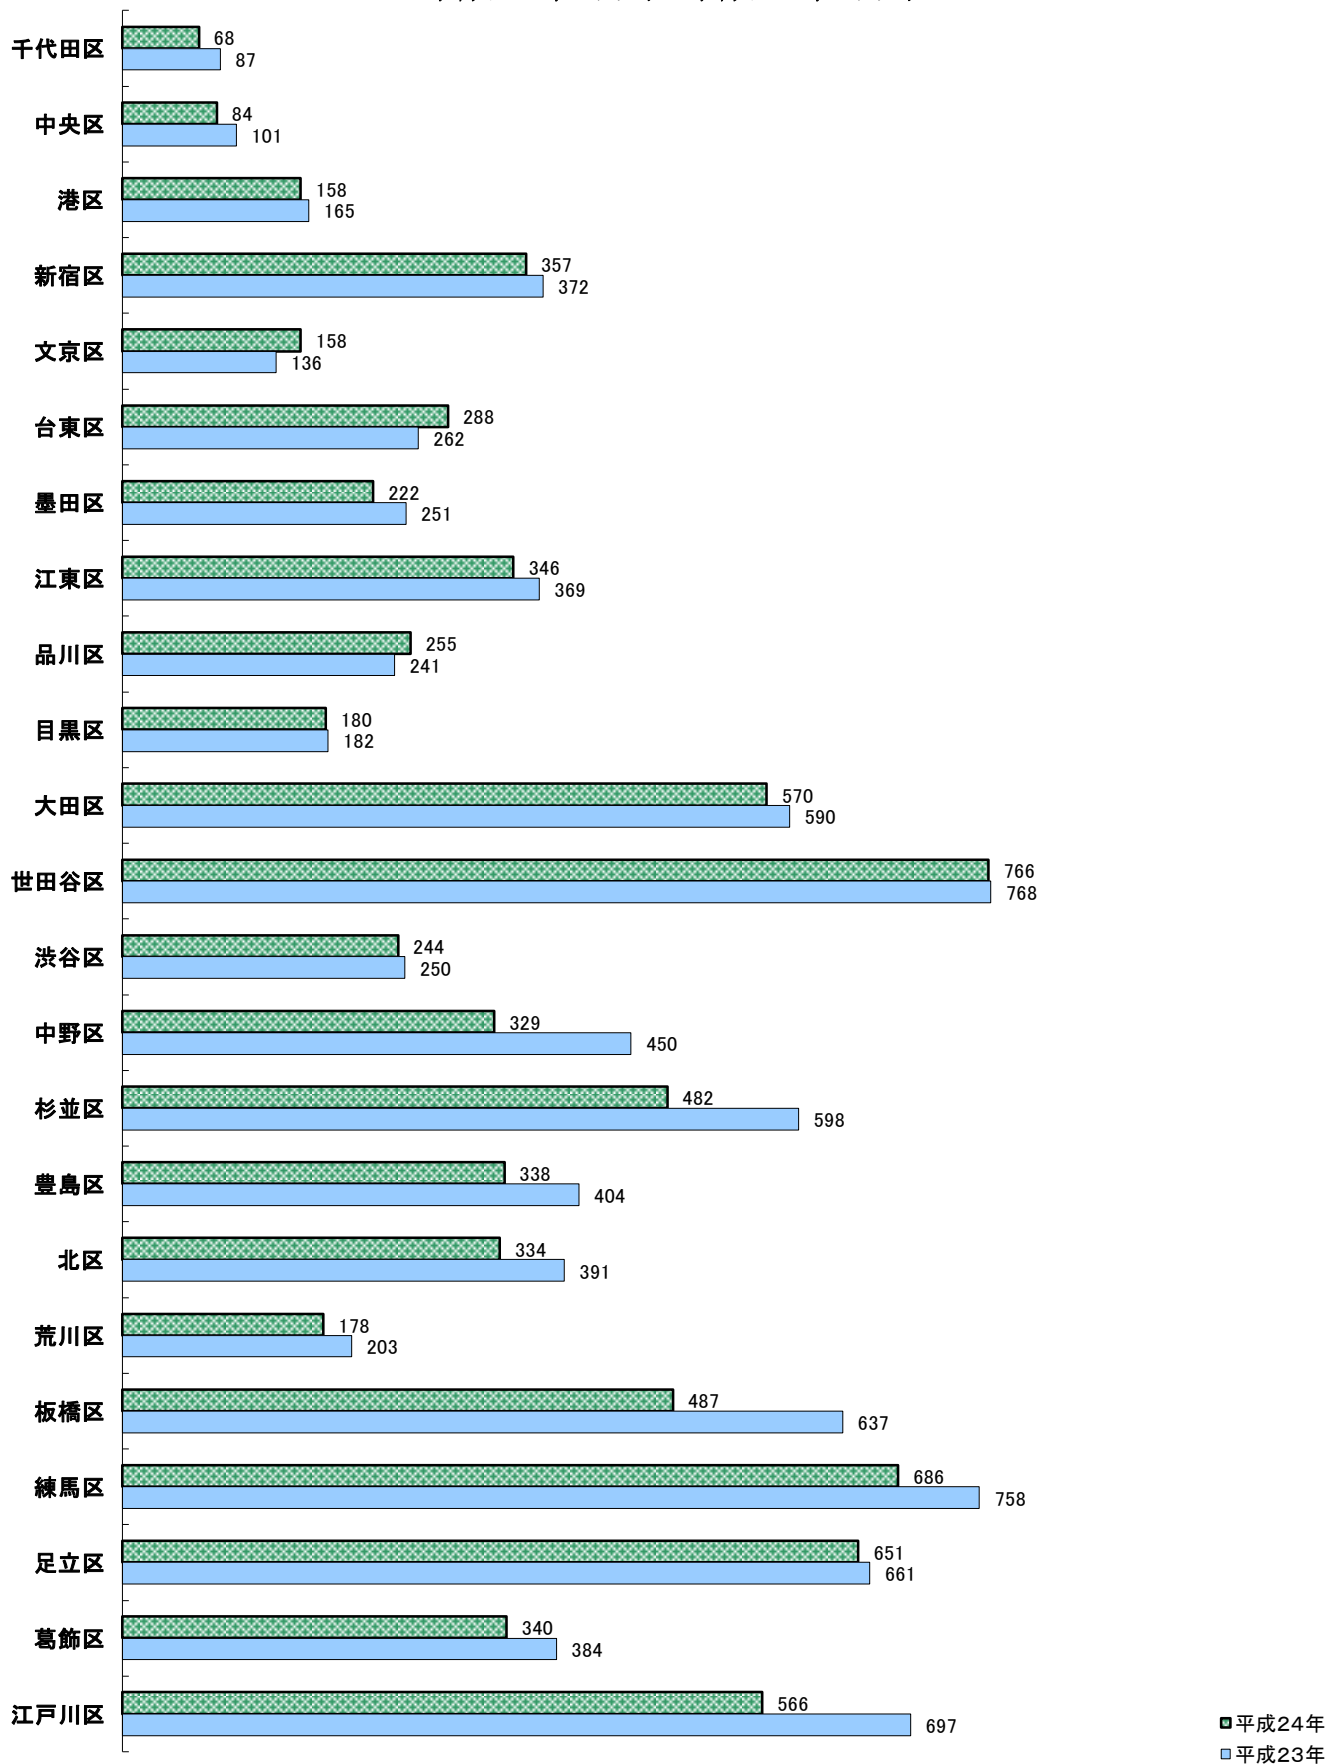

区市別自転車盗発生件数(23区)
 ～平成24年3月末・平成23年3月末～

※ 棒グラフ右側の数字は、発生件数(他県認知分を除く)

区市別自転車盗発生件数(多摩地区)
 ~平成24年3月末・平成23年3月末~

■平成24年
 □平成23年

※ 棒グラフ右側の数字は、発生件数(他県認知分を除く)