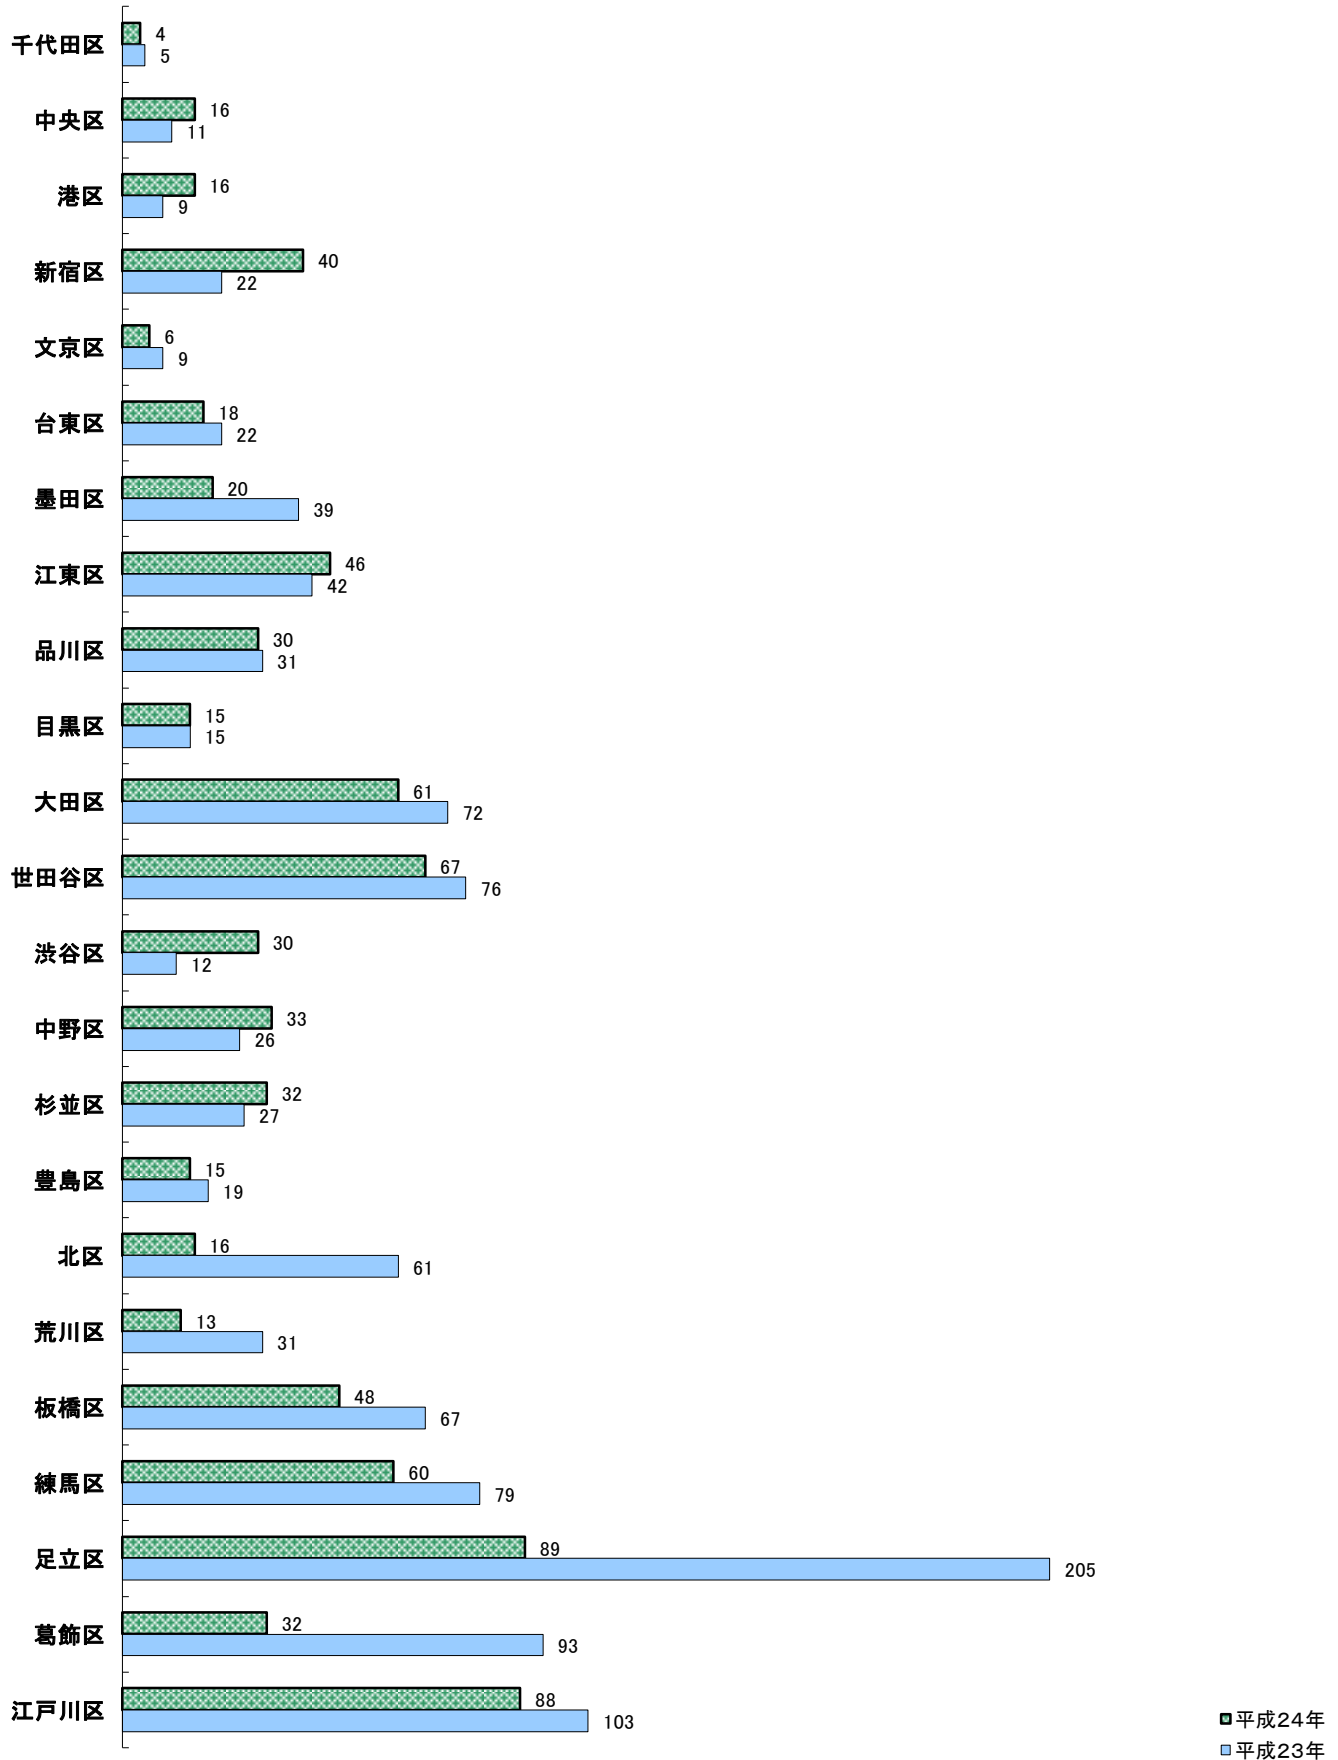

区市別オートバイ盗発生件数(23区)
 ～平成24年3月末・平成23年3月末～

※ 棒グラフ右側の数字は、発生件数(他県認知分を除く)

区市別オートバイ盗発生件数(多摩地区)
 ～平成24年3月末・平成23年3月末～

※ 棒グラフ右側の数字は、発生件数(他県認知分を除く)