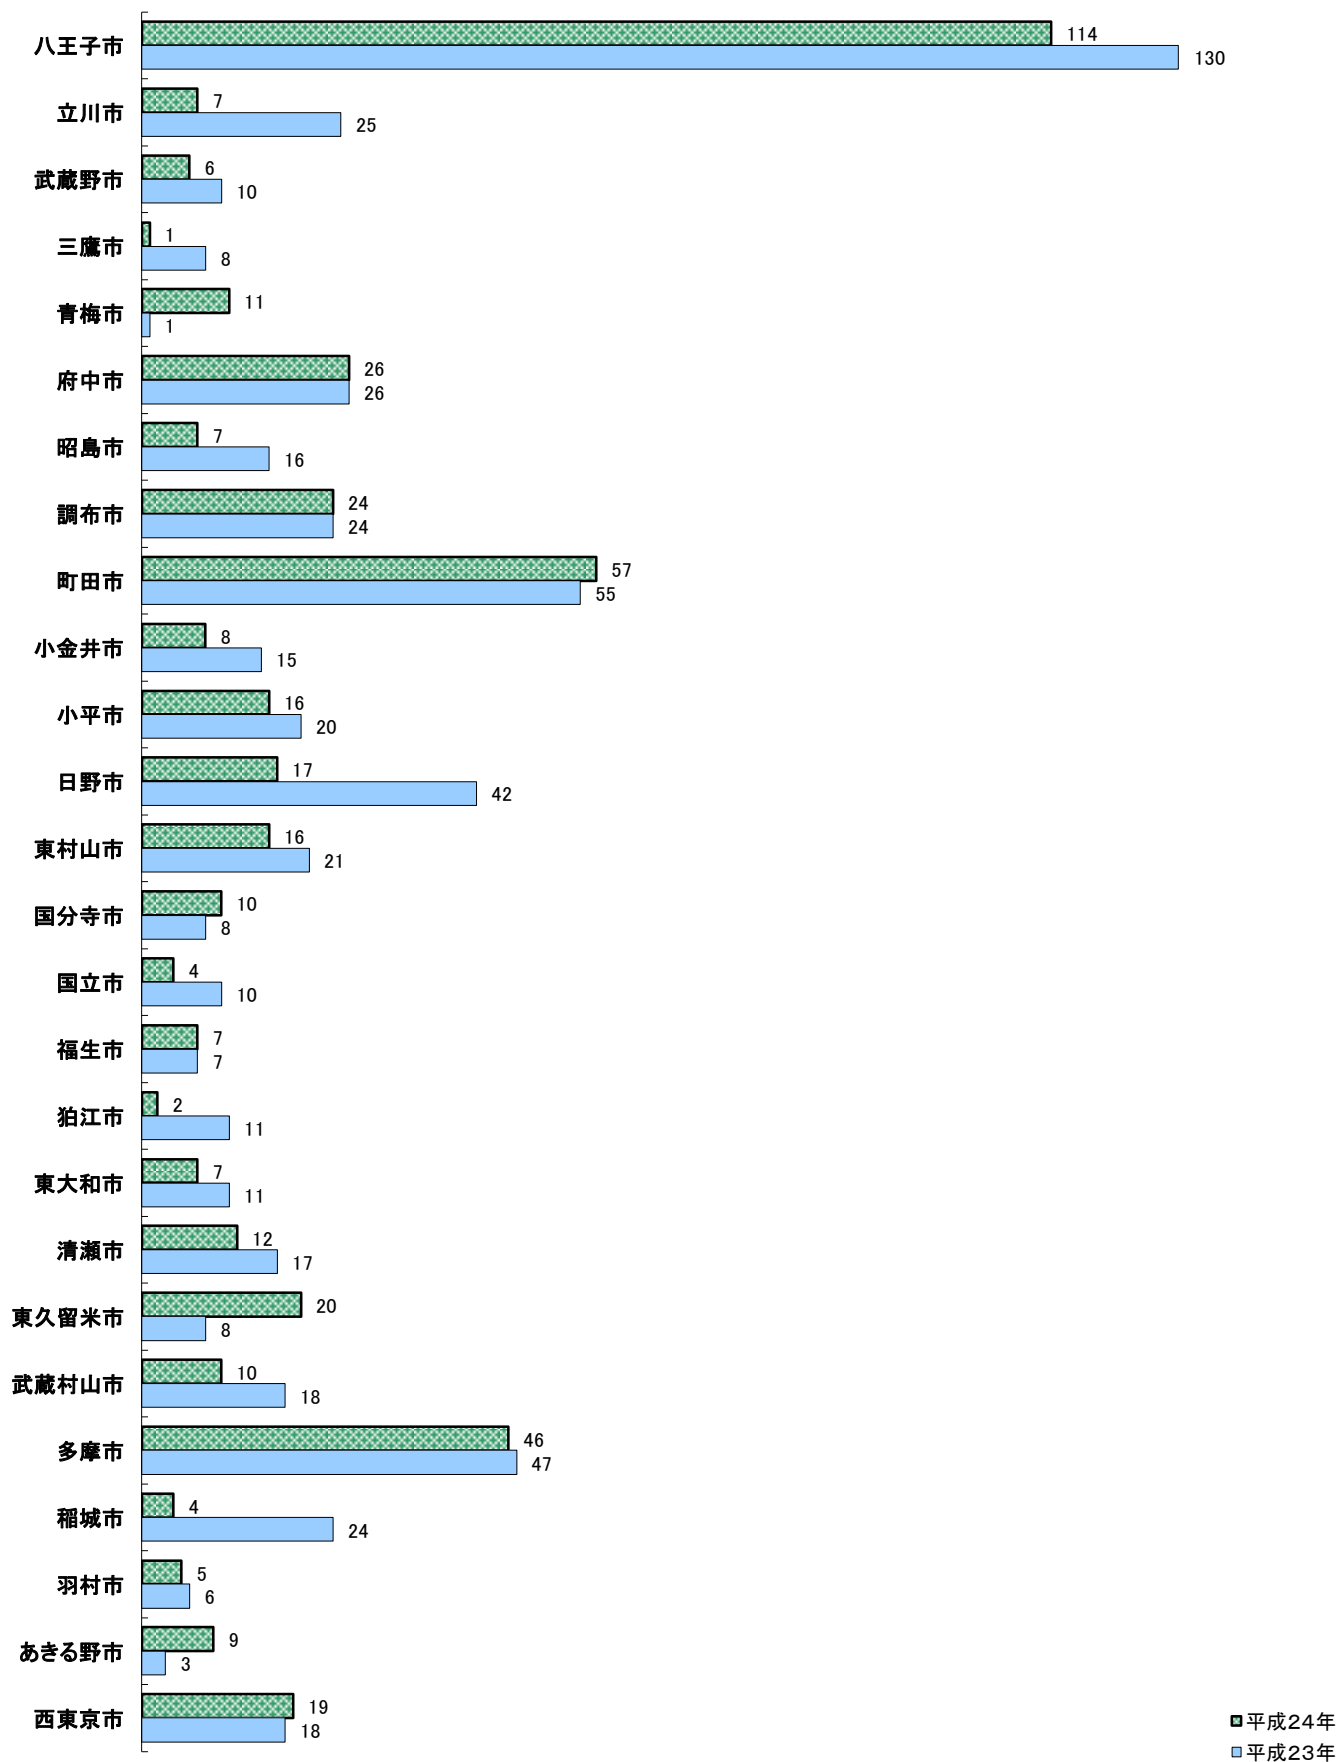

区市別オートバイ盗発生件数(23区)
 ～平成24年3月末・平成23年3月末～

※ 棒グラフ右側の数字は、発生件数(他県認知分を除く)

区市別オートバイ盗発生件数(多摩地区)
 ～平成24年3月末・平成23年3月末～

※ 棒グラフ右側の数字は、発生件数(他県認知分を除く)