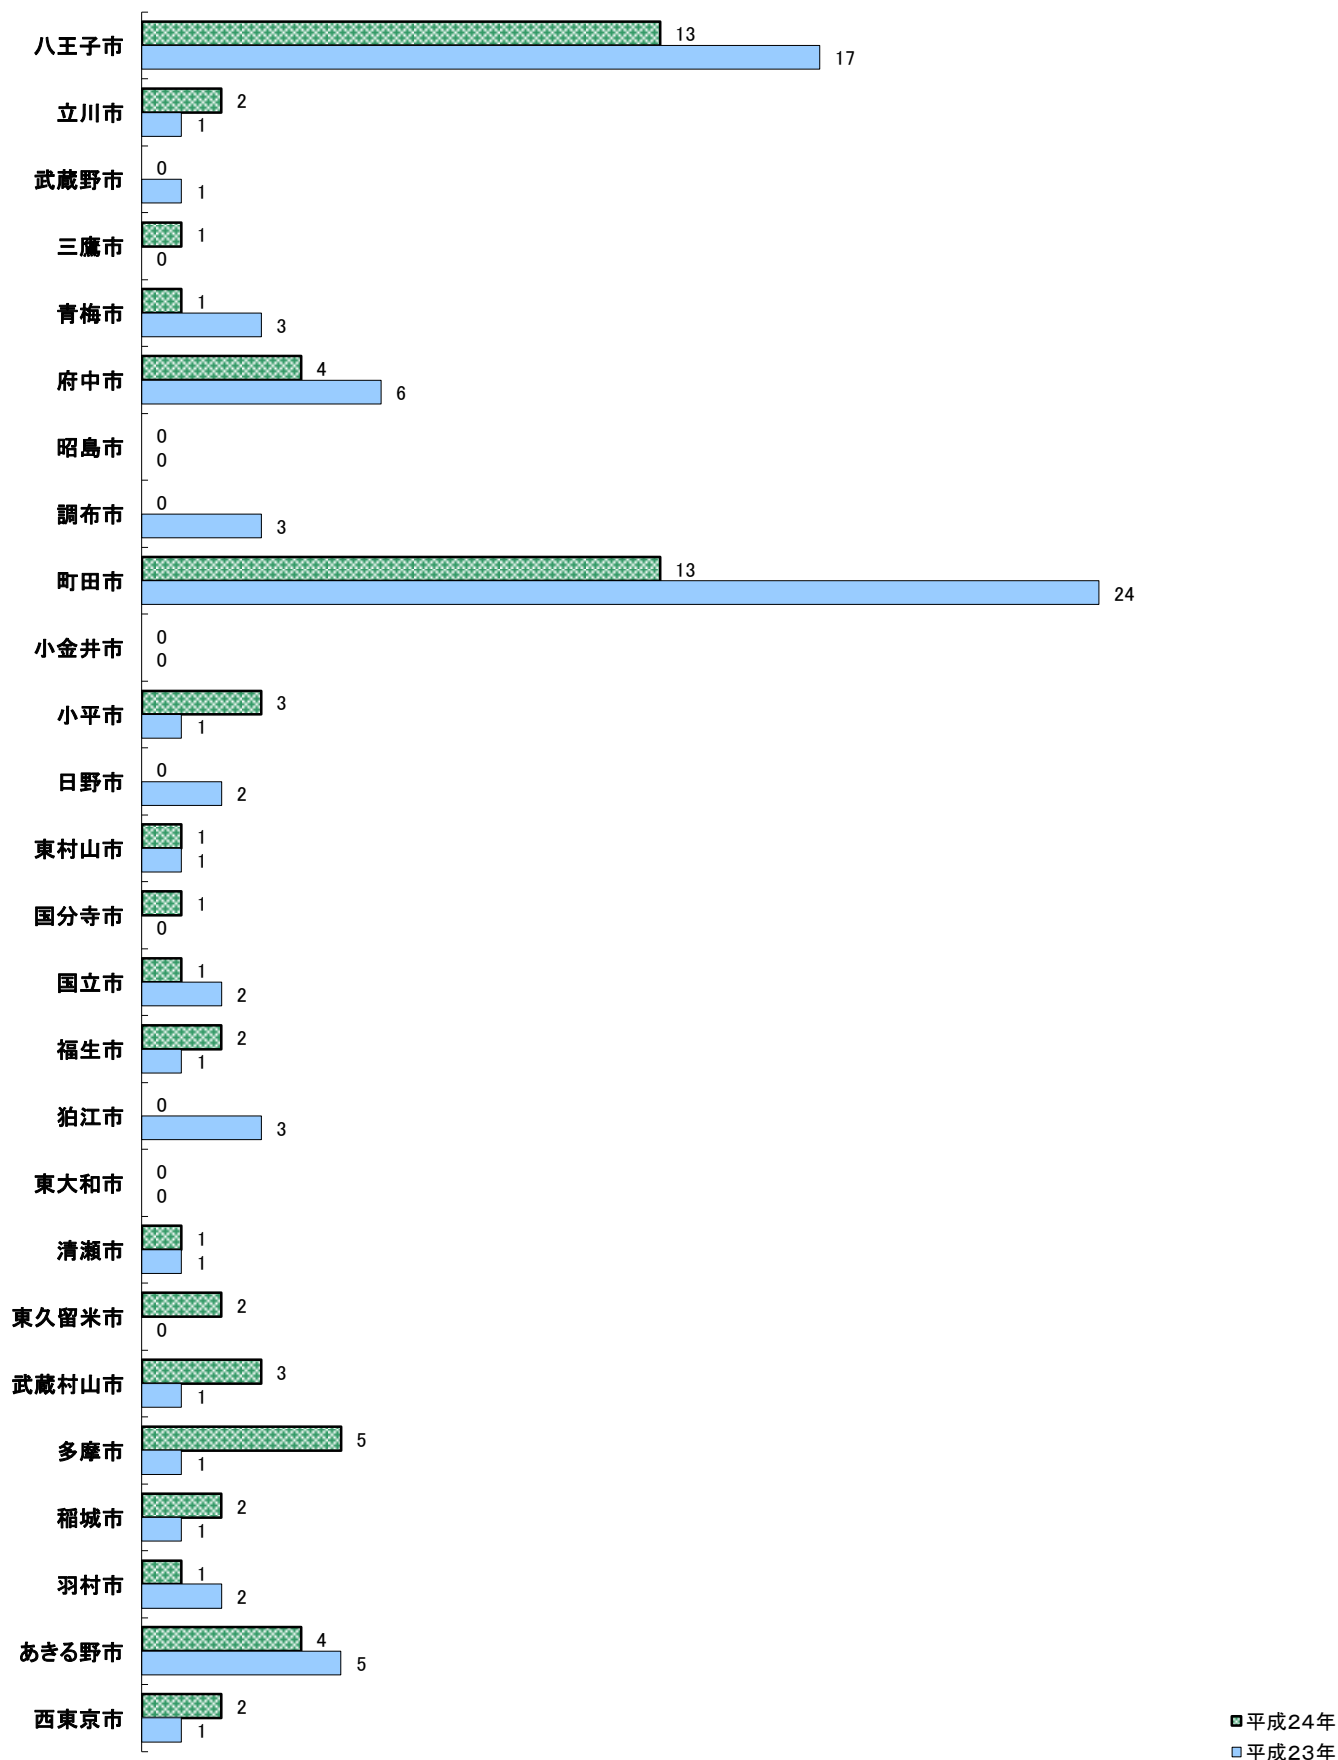

区市別自動車盗発生件数(23区)
 ～平成24年3月末・平成23年3月末～

※ 棒グラフ右側の数字は、発生件数(他県認知分を除く)

区市別自動車盗発生件数(多摩地区)
 ~平成24年3月末・平成23年3月末~

※ 棒グラフ右側の数字は、発生件数(他県認知分を除く)