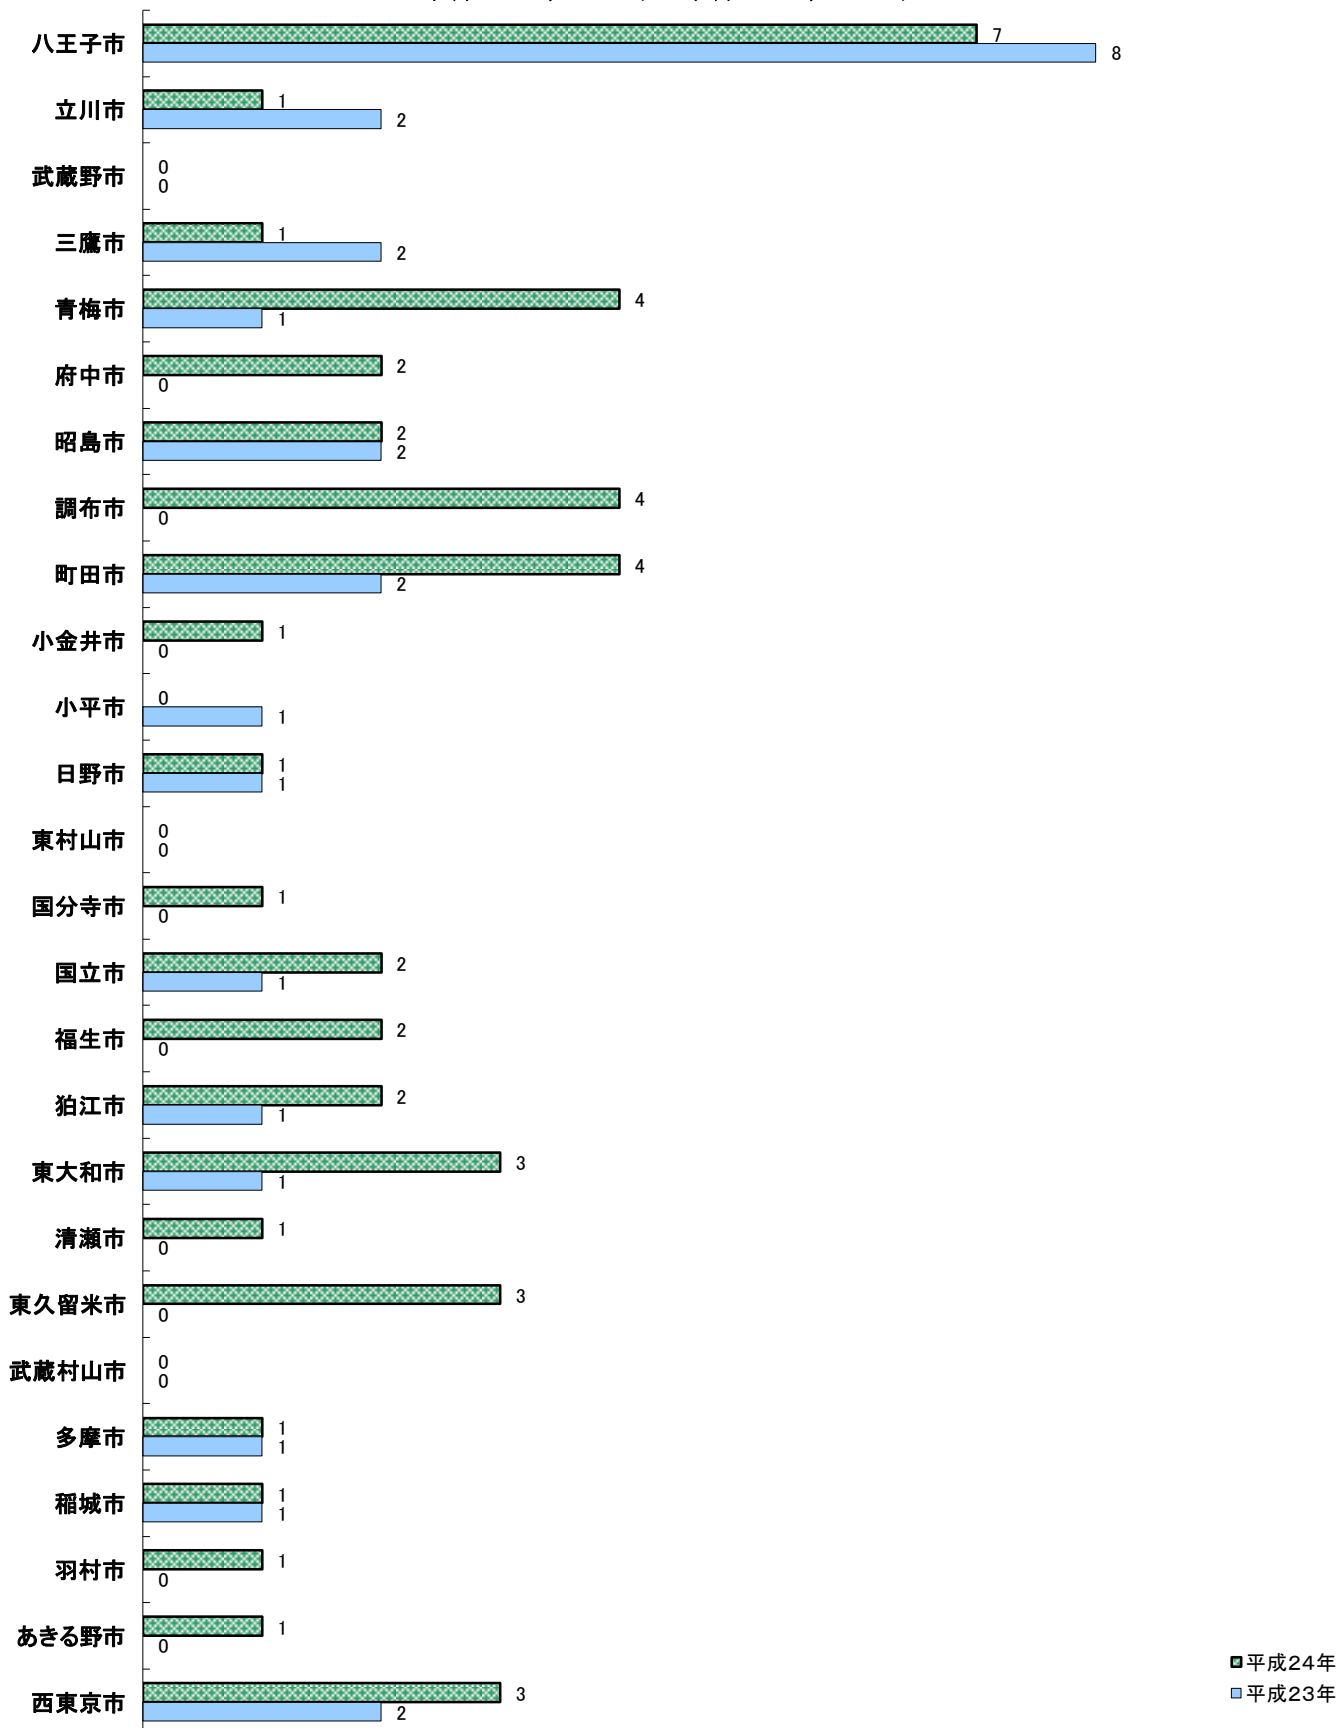

区市別強盗発生件数(23区)  
 ～平成24年3月末・平成23年3月末～

※ 棒グラフ右側の数字は、発生件数(他県認知分を除く)

区市別強盗発生件数(多摩地区)  
 ～平成24年3月末・平成23年3月末～

※ 棒グラフ右側の数字は、発生件数(他県認知分を除く)