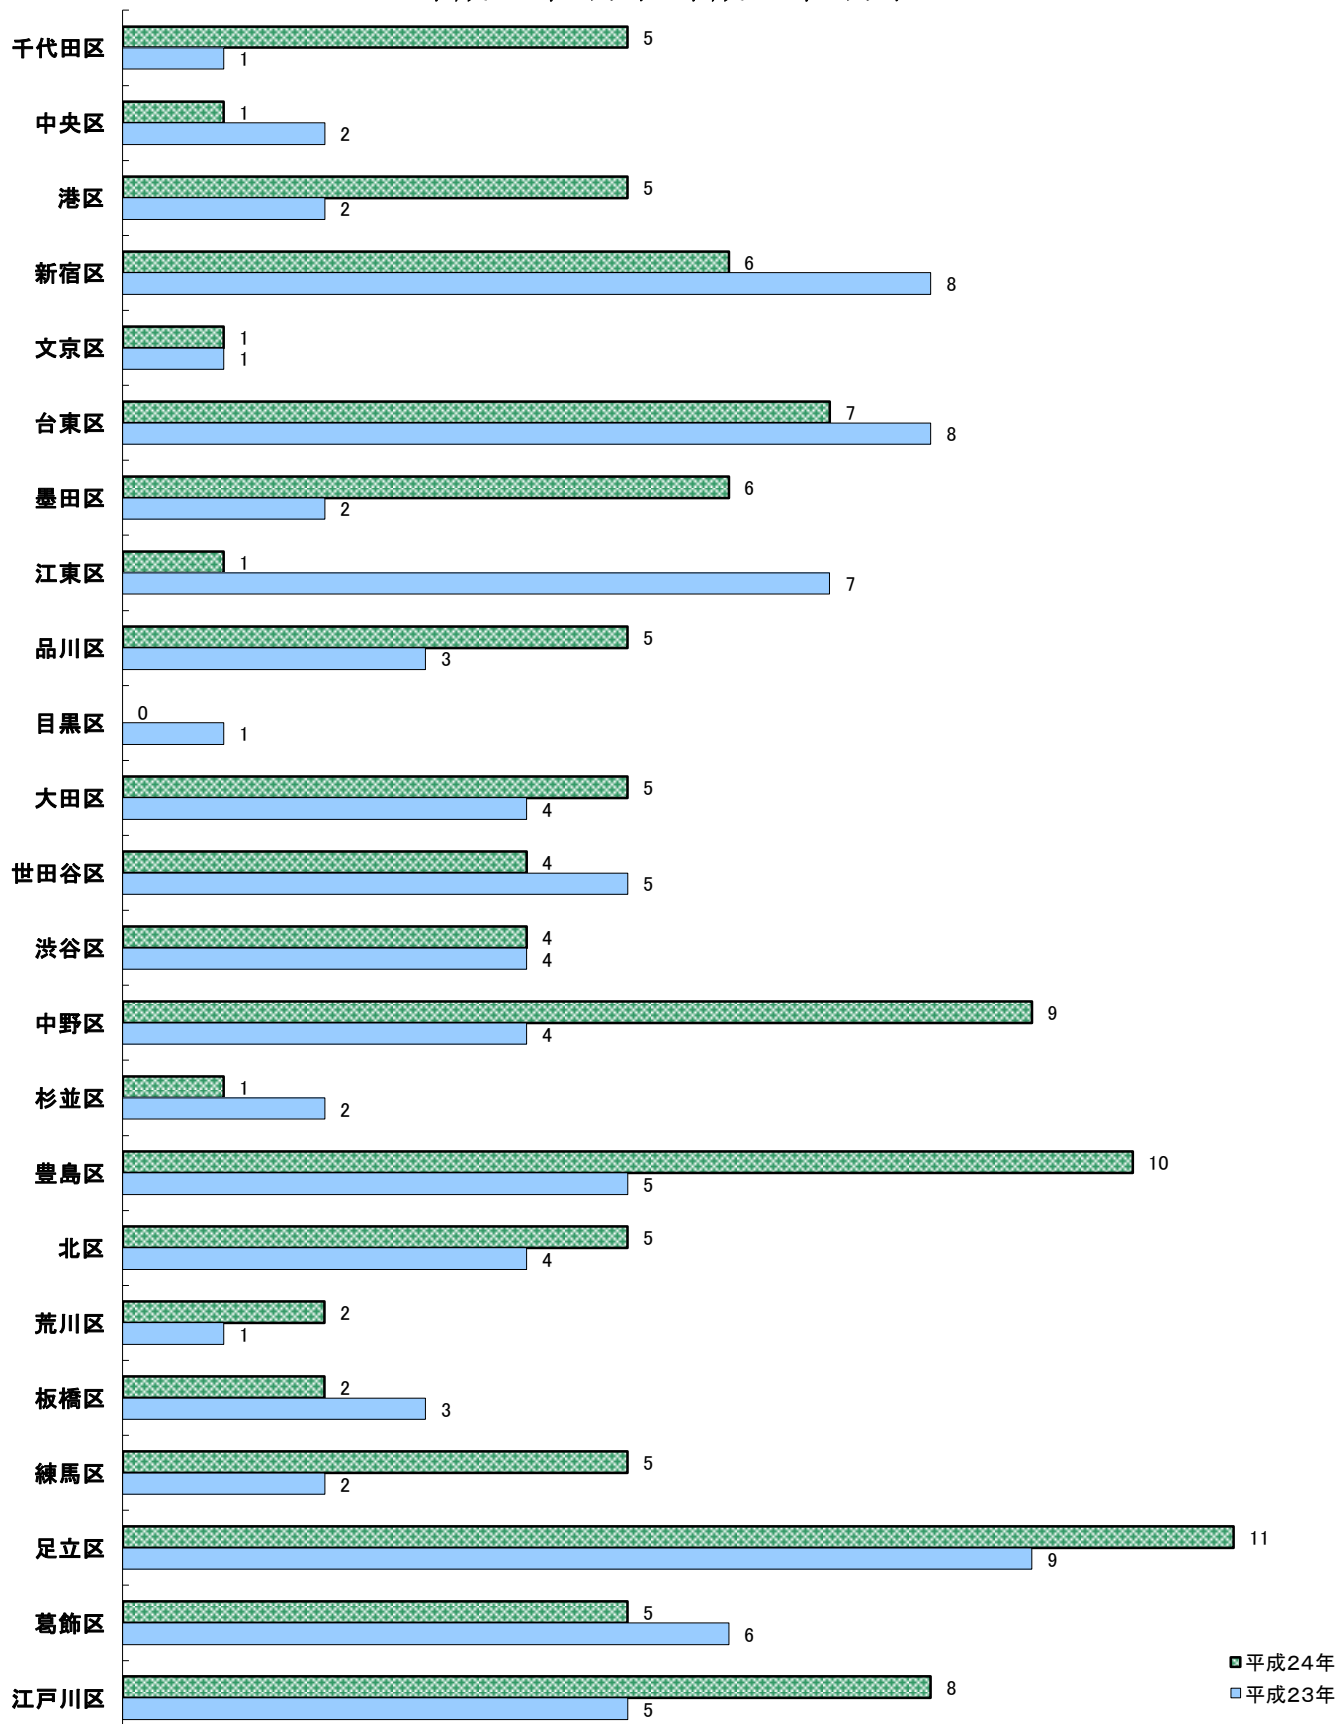

区市別強盗発生件数(23区)  
 ～平成24年3月末・平成23年3月末～

※ 棒グラフ右側の数字は、発生件数(他県認知分を除く)

区市別強盗発生件数(多摩地区)  
 ～平成24年3月末・平成23年3月末～

※ 棒グラフ右側の数字は、発生件数(他県認知分を除く)