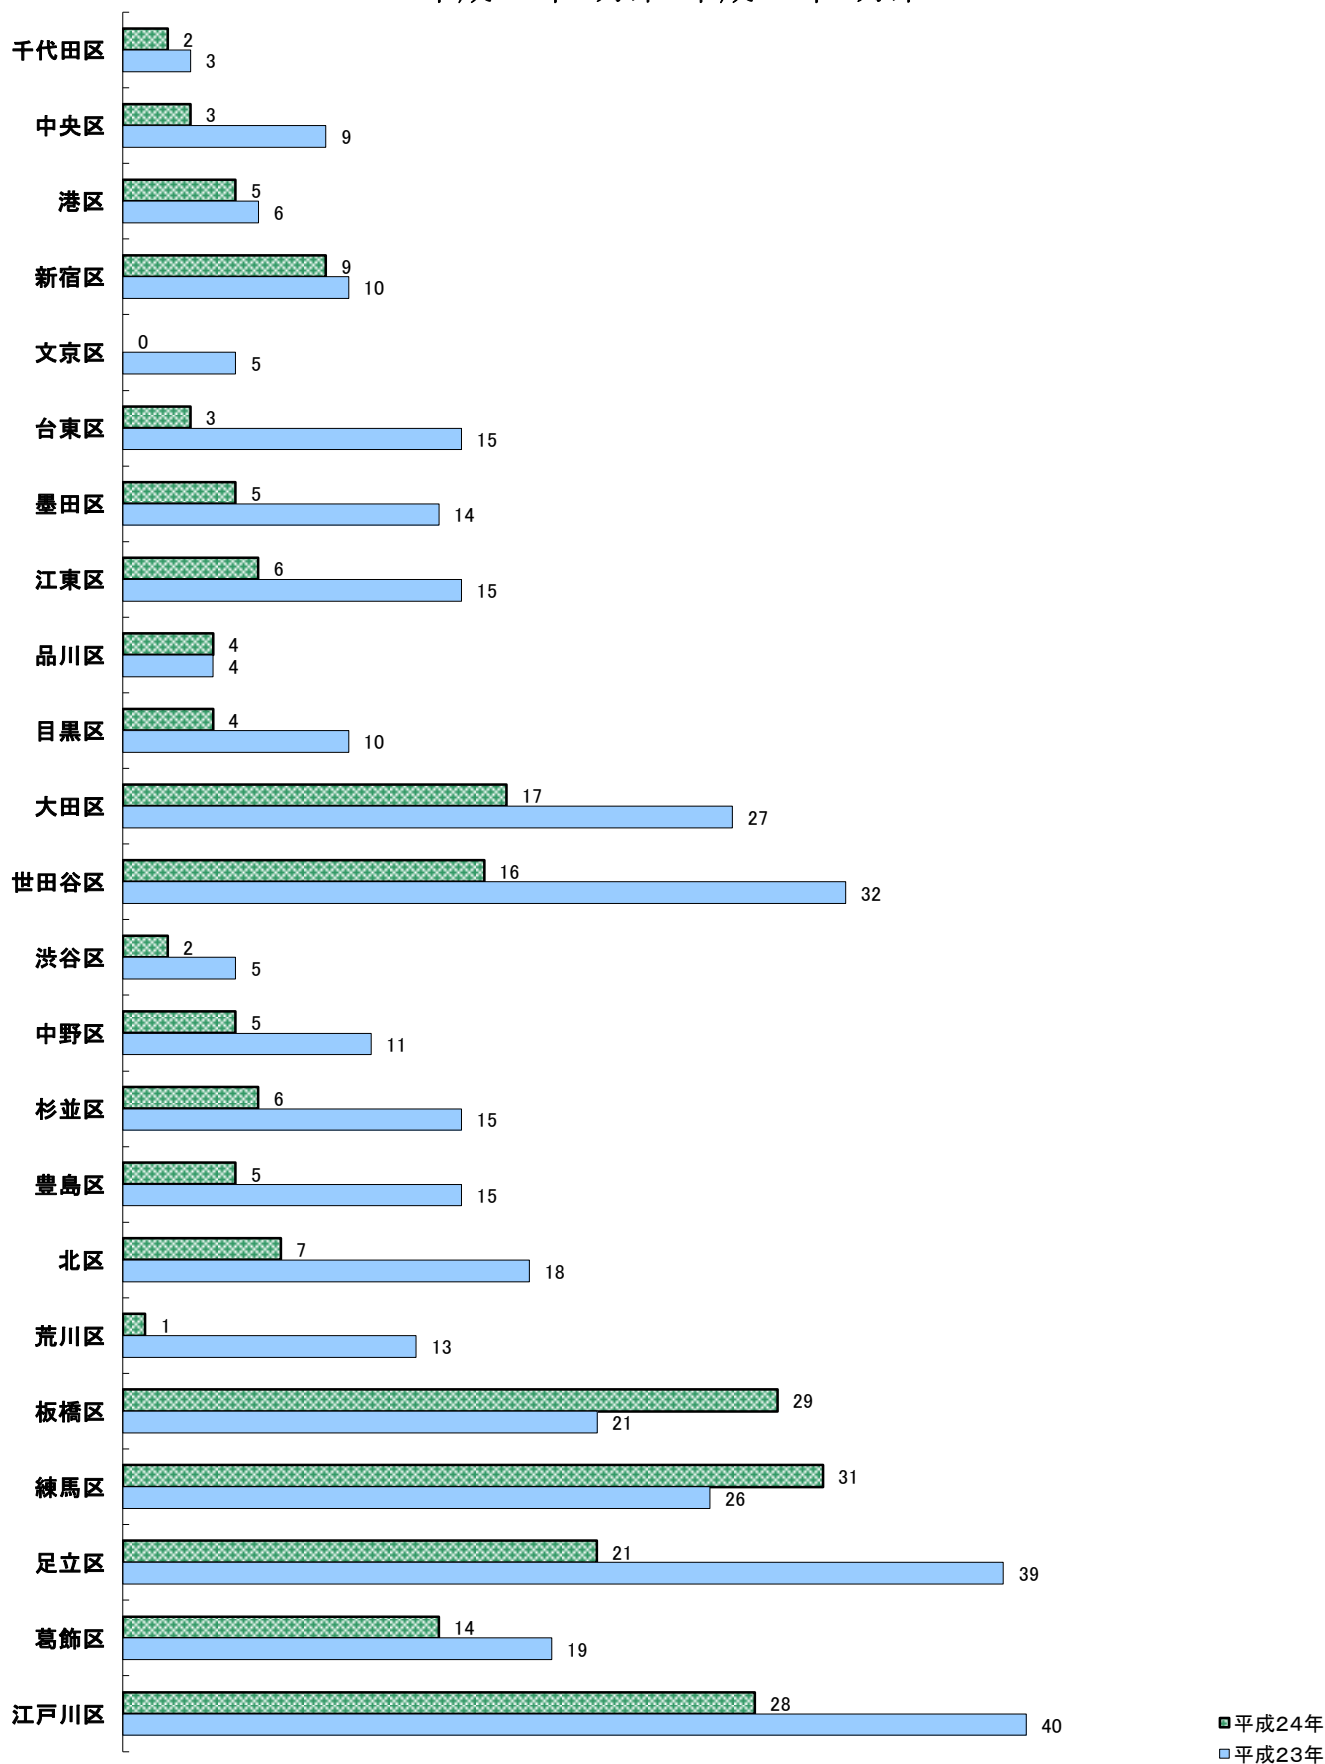

区市別ひったくり発生件数(23区)  
 ~平成24年3月末・平成23年3月末~

※ 棒グラフ右側の数字は、発生件数(他県認知分を除く)

区市別ひったくり発生件数(多摩地区)  
 ～平成24年3月末・平成23年3月末～

※ 棒グラフ右側の数字は、発生件数(他県認知分を除く)