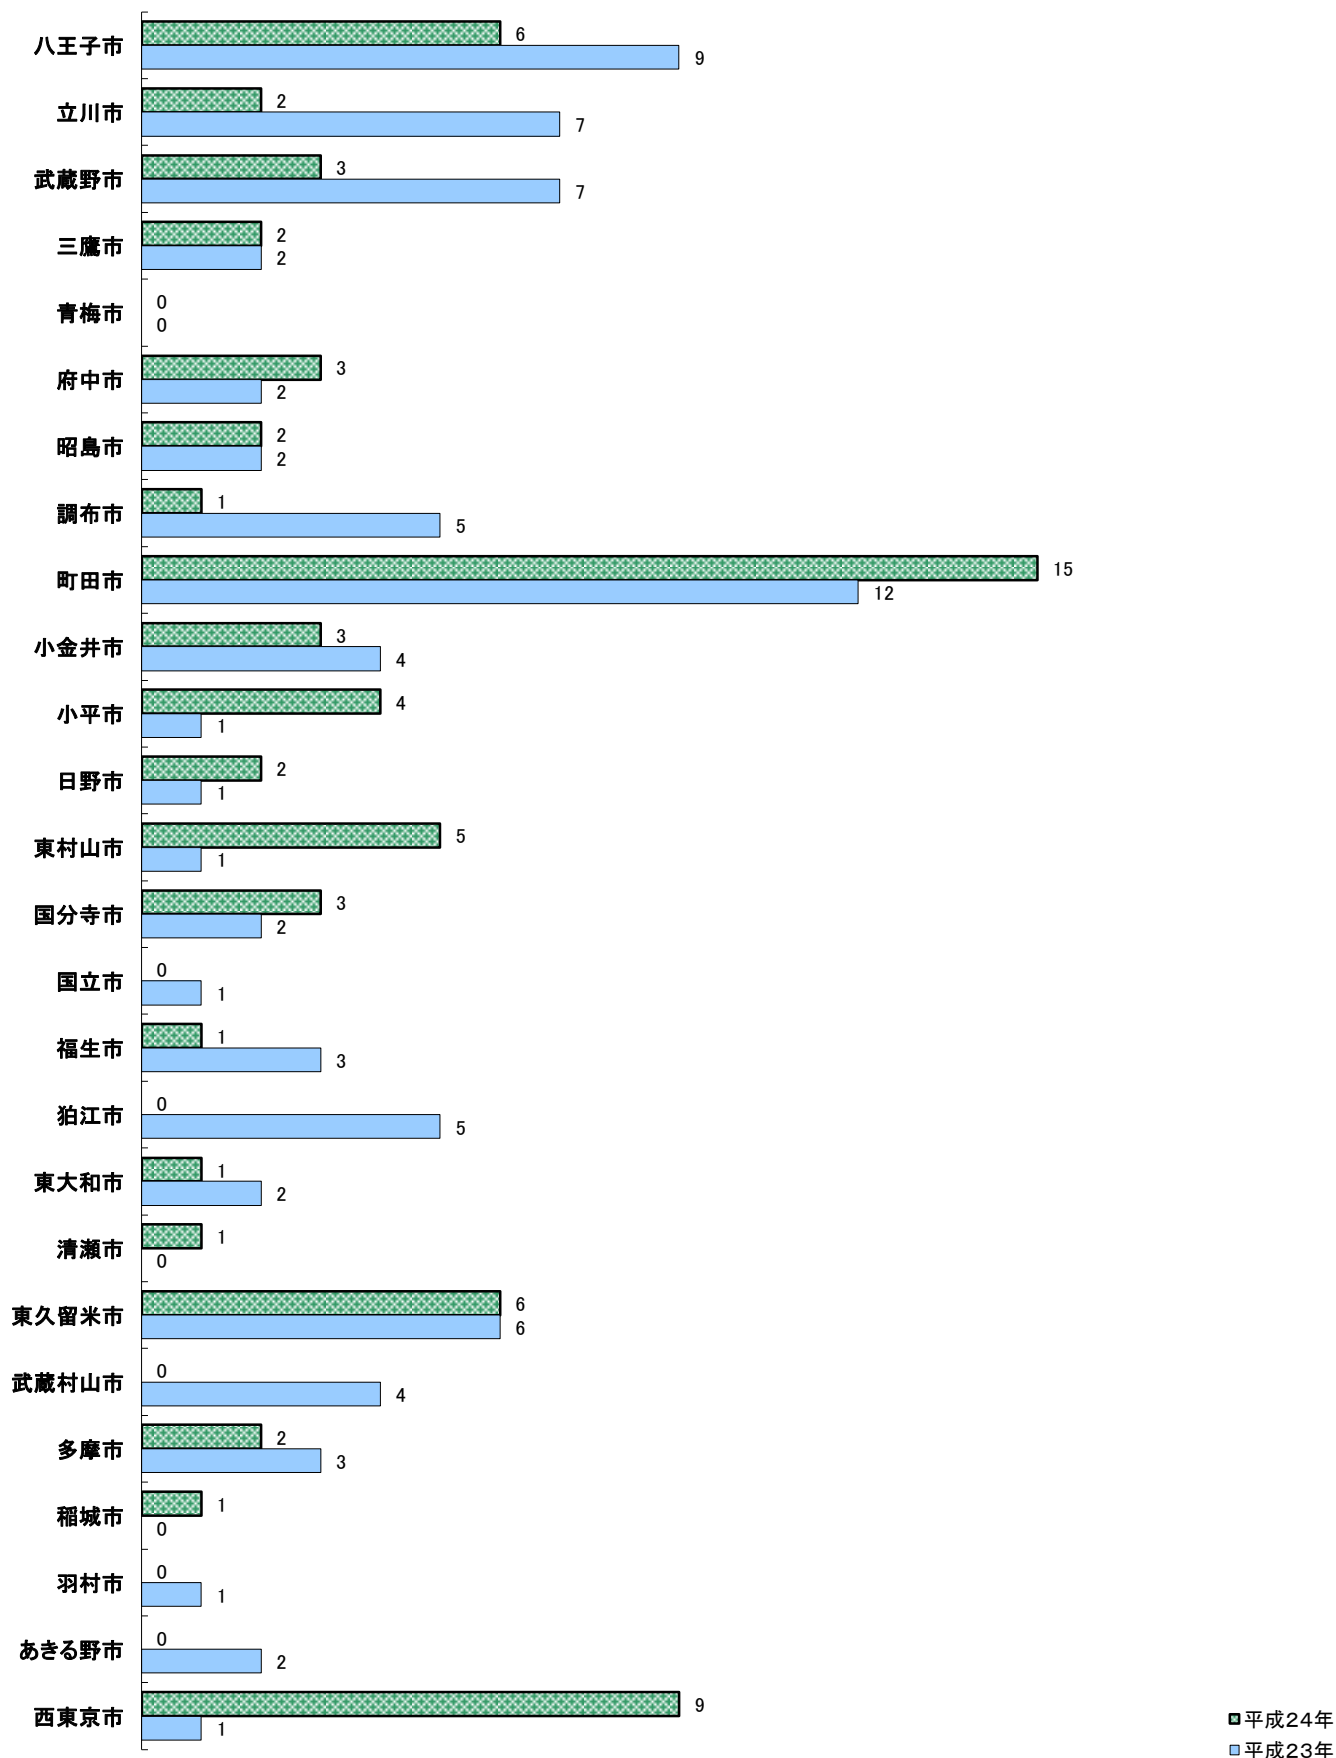

区市別ひったくり発生件数(23区)  
 ~平成24年3月末・平成23年3月末~

※ 棒グラフ右側の数字は、発生件数(他県認知分を除く)

区市別ひったくり発生件数(多摩地区)  
 ～平成24年3月末・平成23年3月末～

※ 棒グラフ右側の数字は、発生件数(他県認知分を除く)