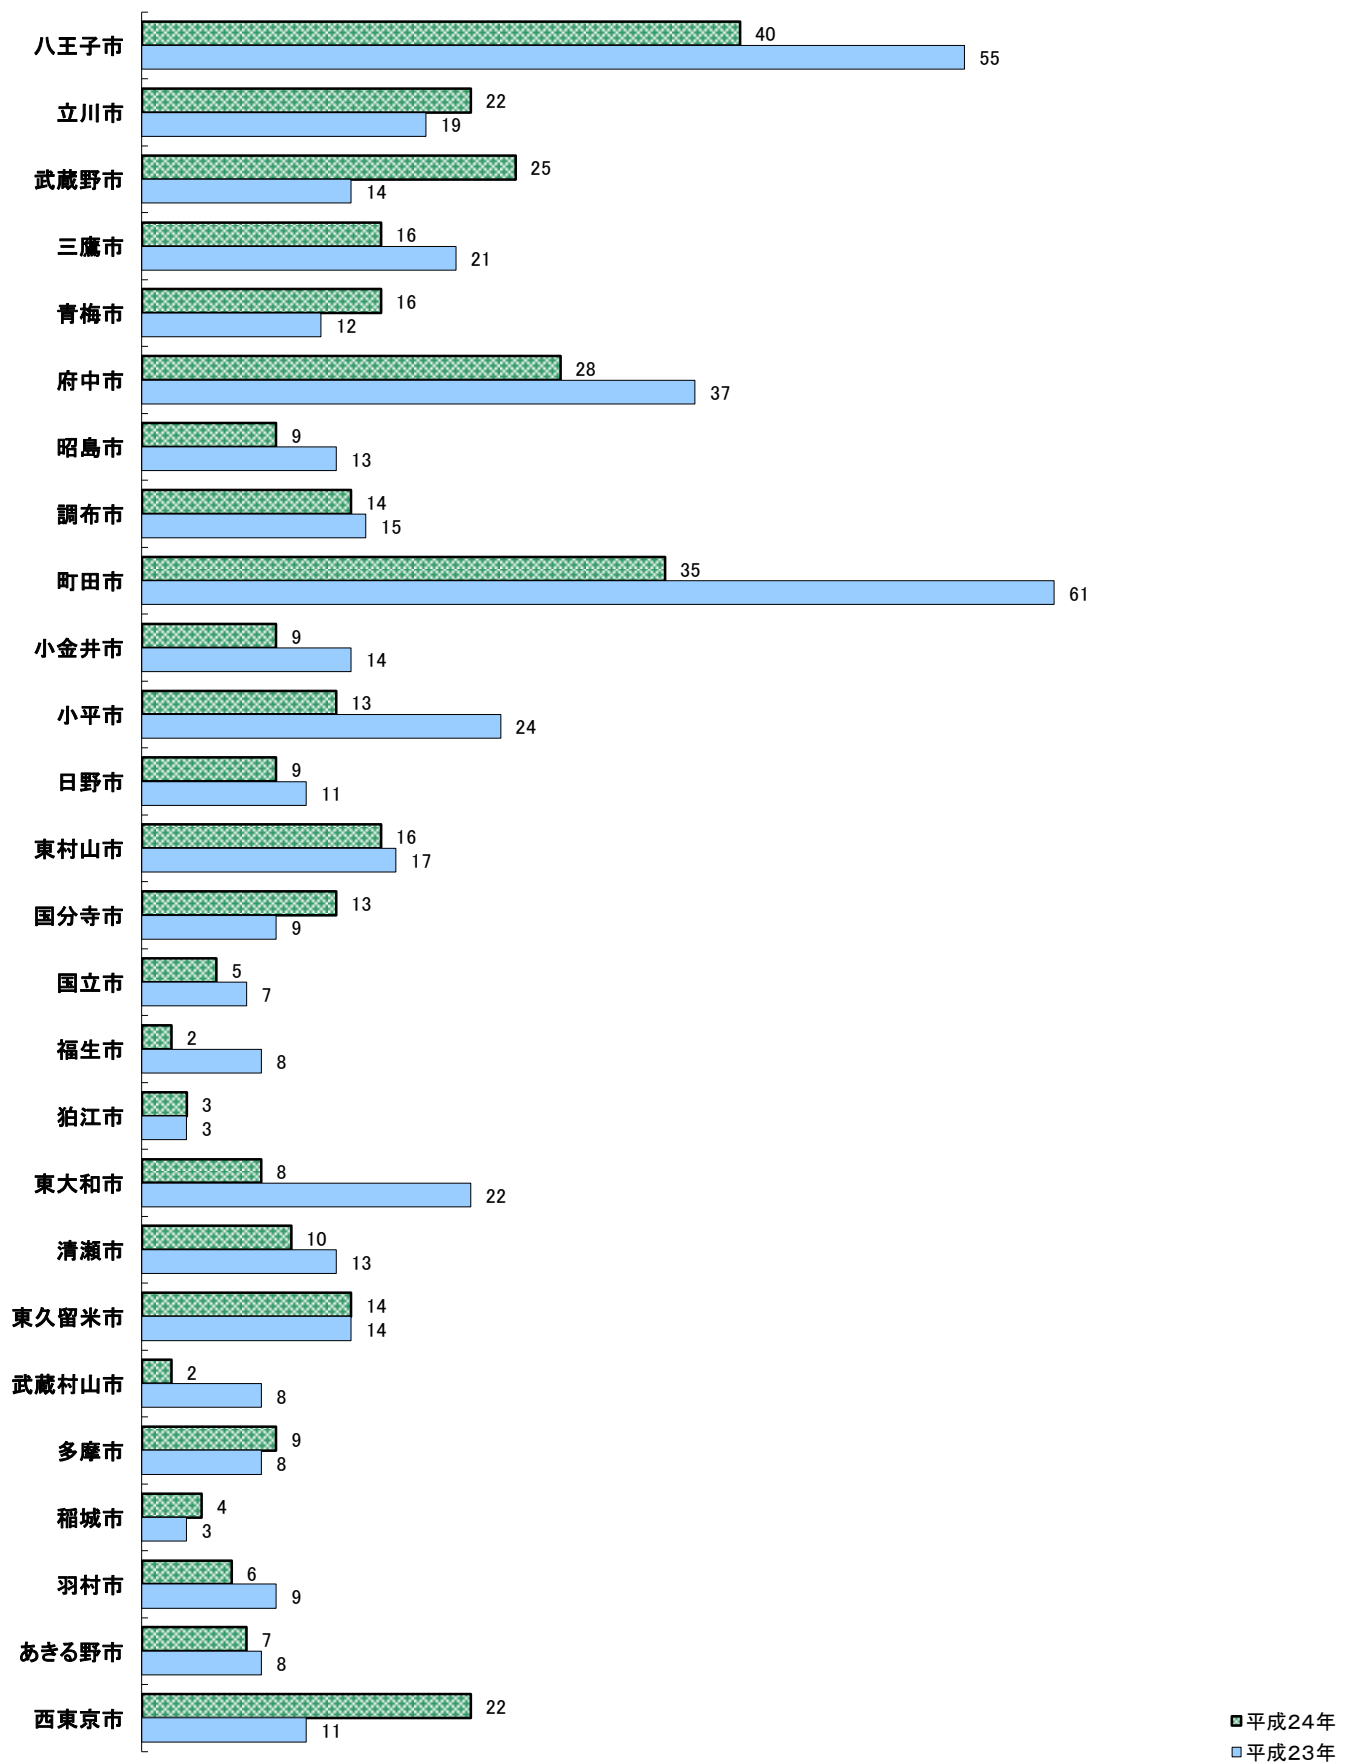

区市別車上ねらい発生件数(23区)
 ～平成24年3月末・平成23年3月末～

※ 棒グラフ右側の数字は、発生件数(他県認知分を除く)

区市別車上ねらい発生件数(多摩地区)
 ～平成24年3月末・平成23年3月末～

■平成24年
 ■平成23年

※ 棒グラフ右側の数字は、発生件数(他県認知分を除く)