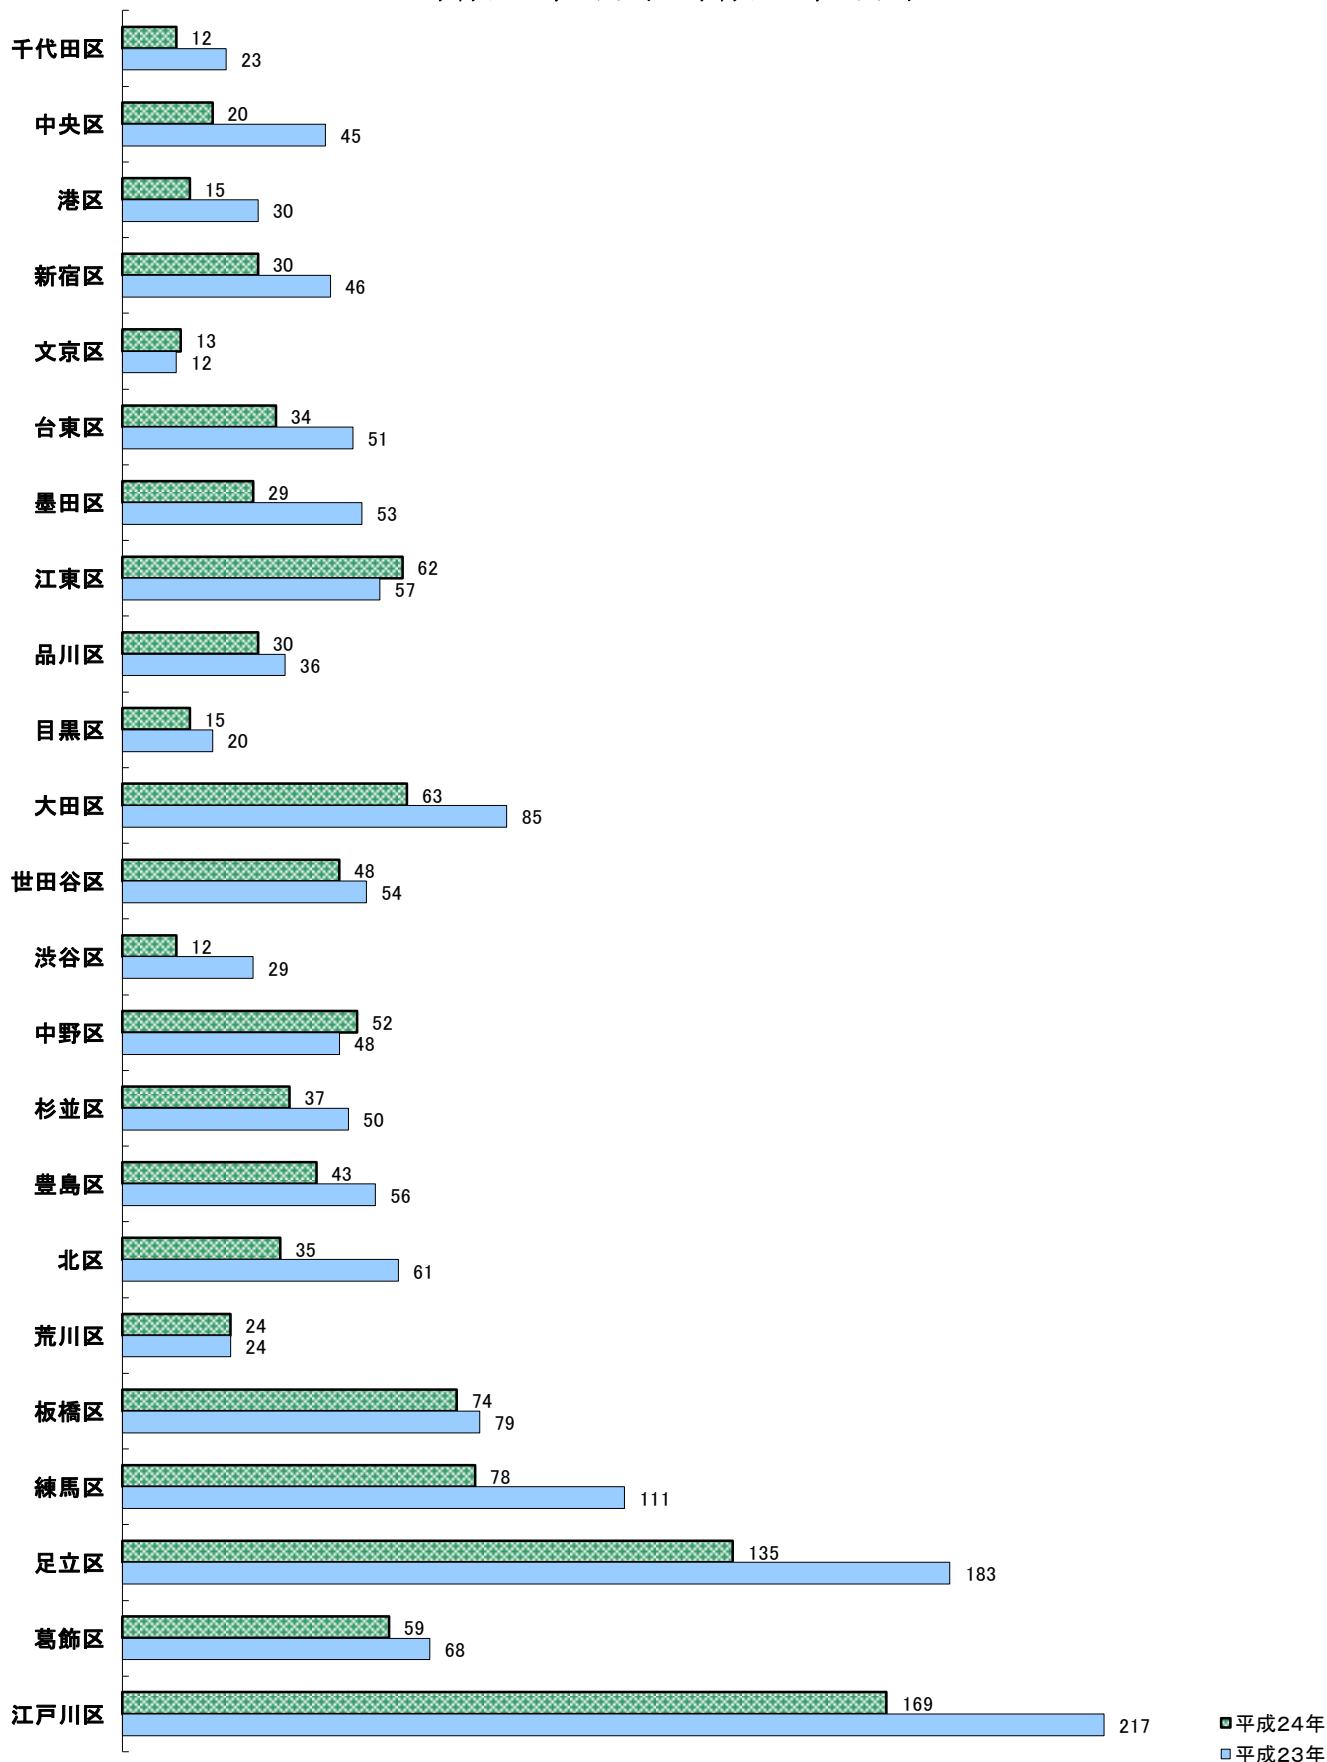

区市別車上ねらい発生件数(23区)
 ～平成24年3月末・平成23年3月末～

※ 棒グラフ右側の数字は、発生件数(他県認知分を除く)

区市別車上ねらい発生件数(多摩地区)
 ～平成24年3月末・平成23年3月末～

■平成24年
 ■平成23年

※ 棒グラフ右側の数字は、発生件数(他県認知分を除く)