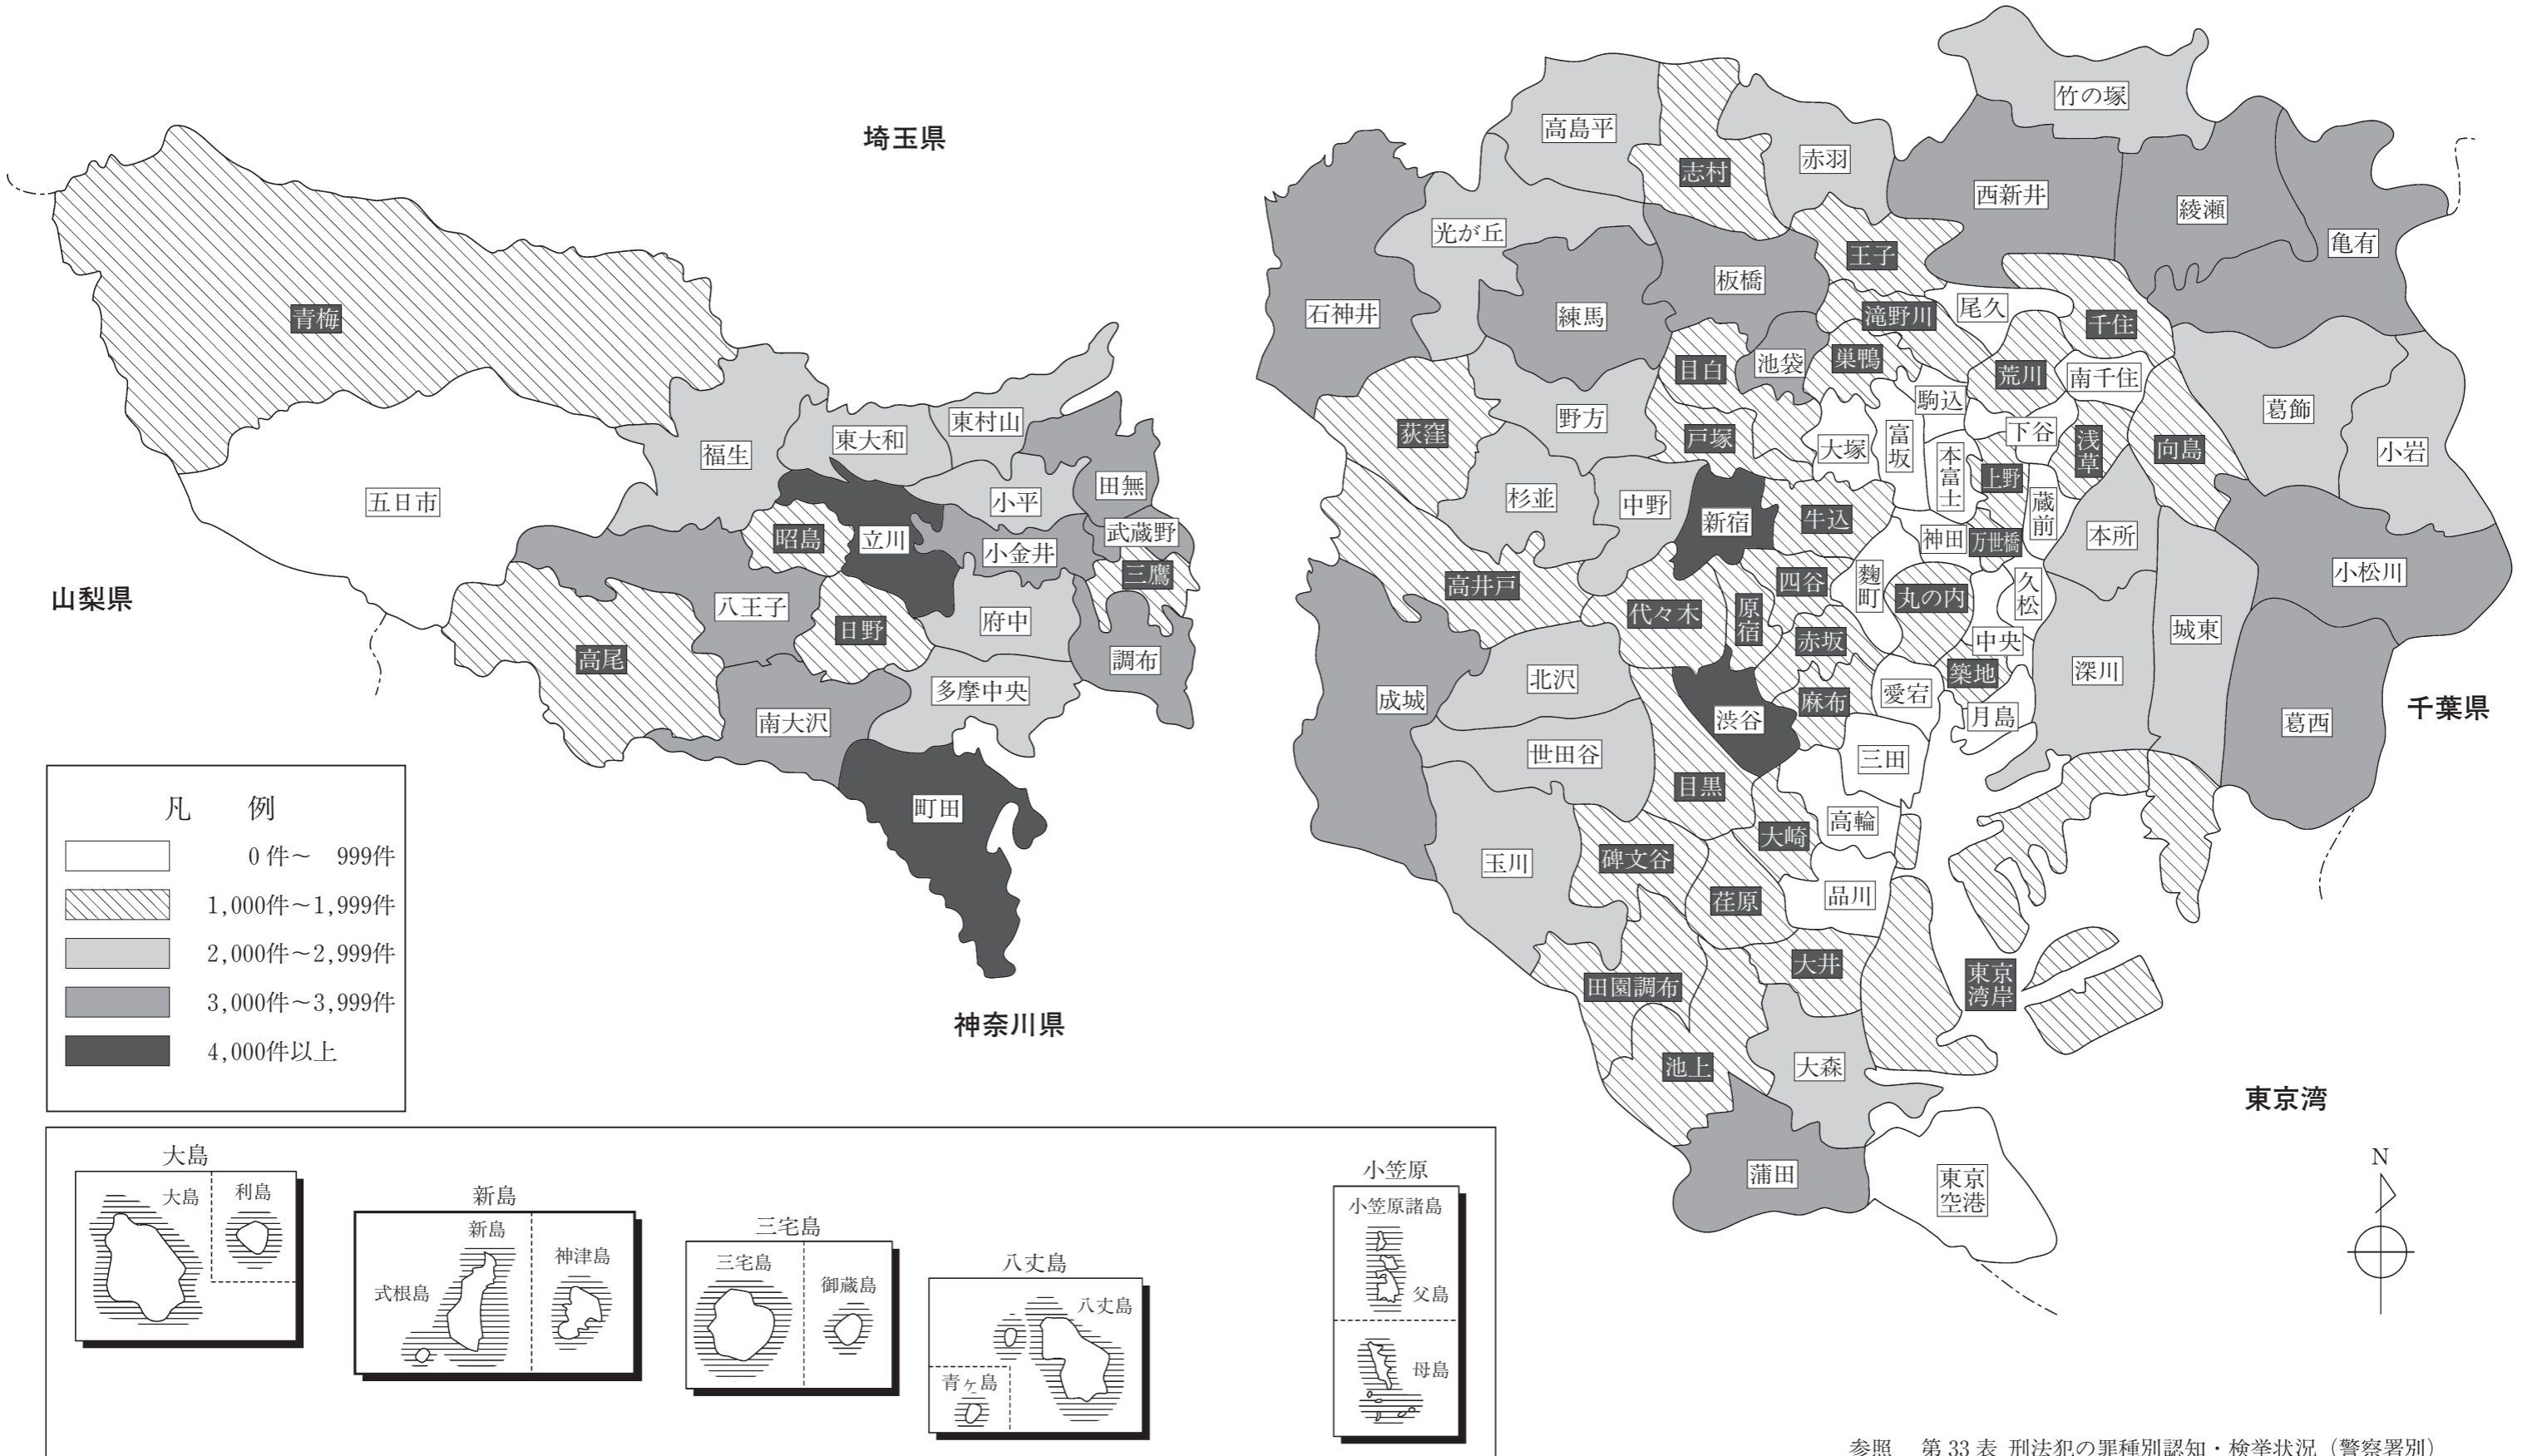

第6 刑法犯の認知状況（警察署別）

統計図表

第6

参照 第33表 刑法犯の罪種別認知・検挙状況（警察署別）