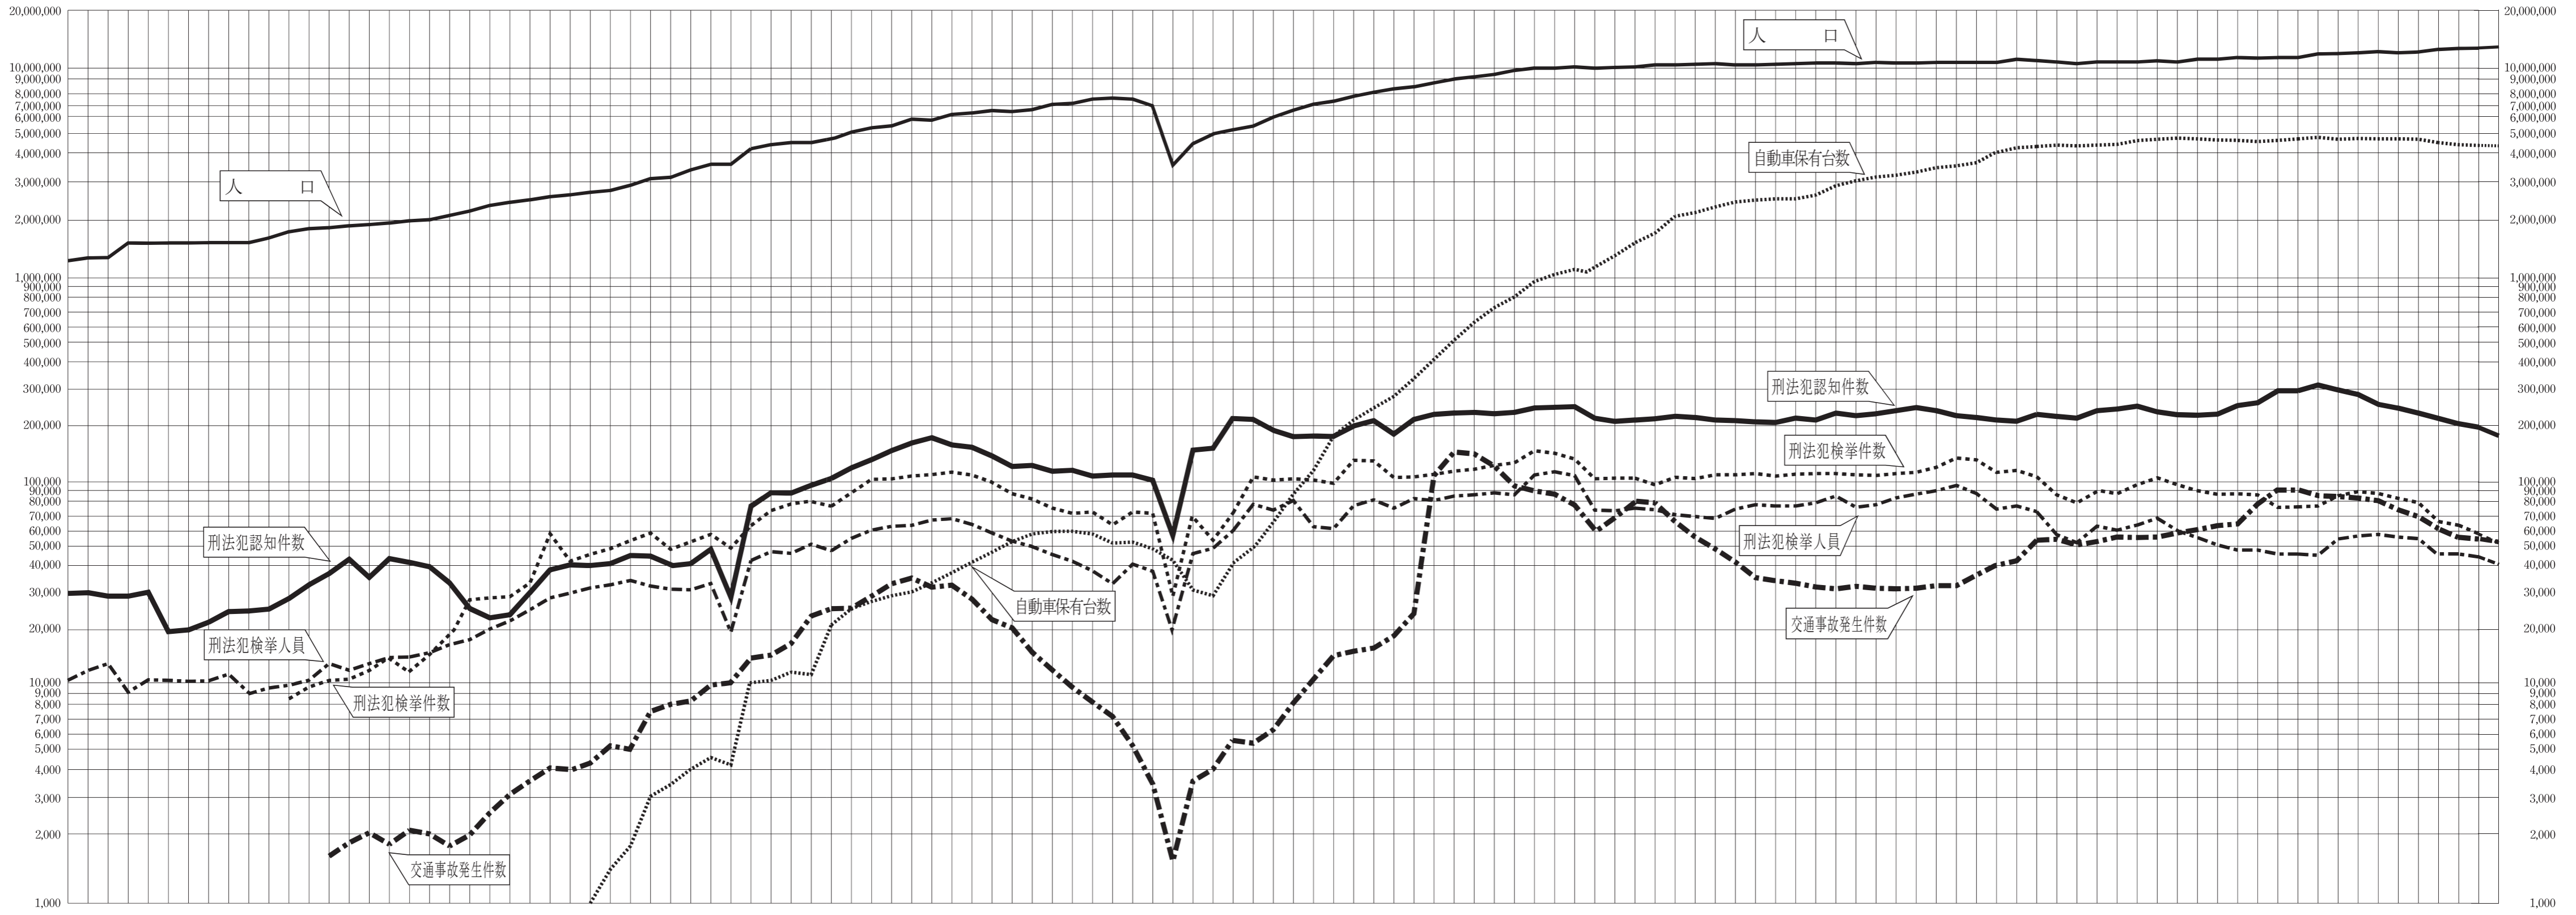

### 第1 人口、刑法犯、交通事故、自動車保有台数の年次推移（明治23年～平成23年）

参照 第1表 世帯、人口、面積（警察署別）  
 第4表 自動車保有台数（車種別）  
 第11表 交通事故の違反別発生状況（第1当事者）  
 第31表 刑法犯の罪種別認知件数（年次別）  
 第34表 刑法犯の罪種別検挙件数（年次別）  
 第36表 刑法犯の罪種別検挙人員（年次別）