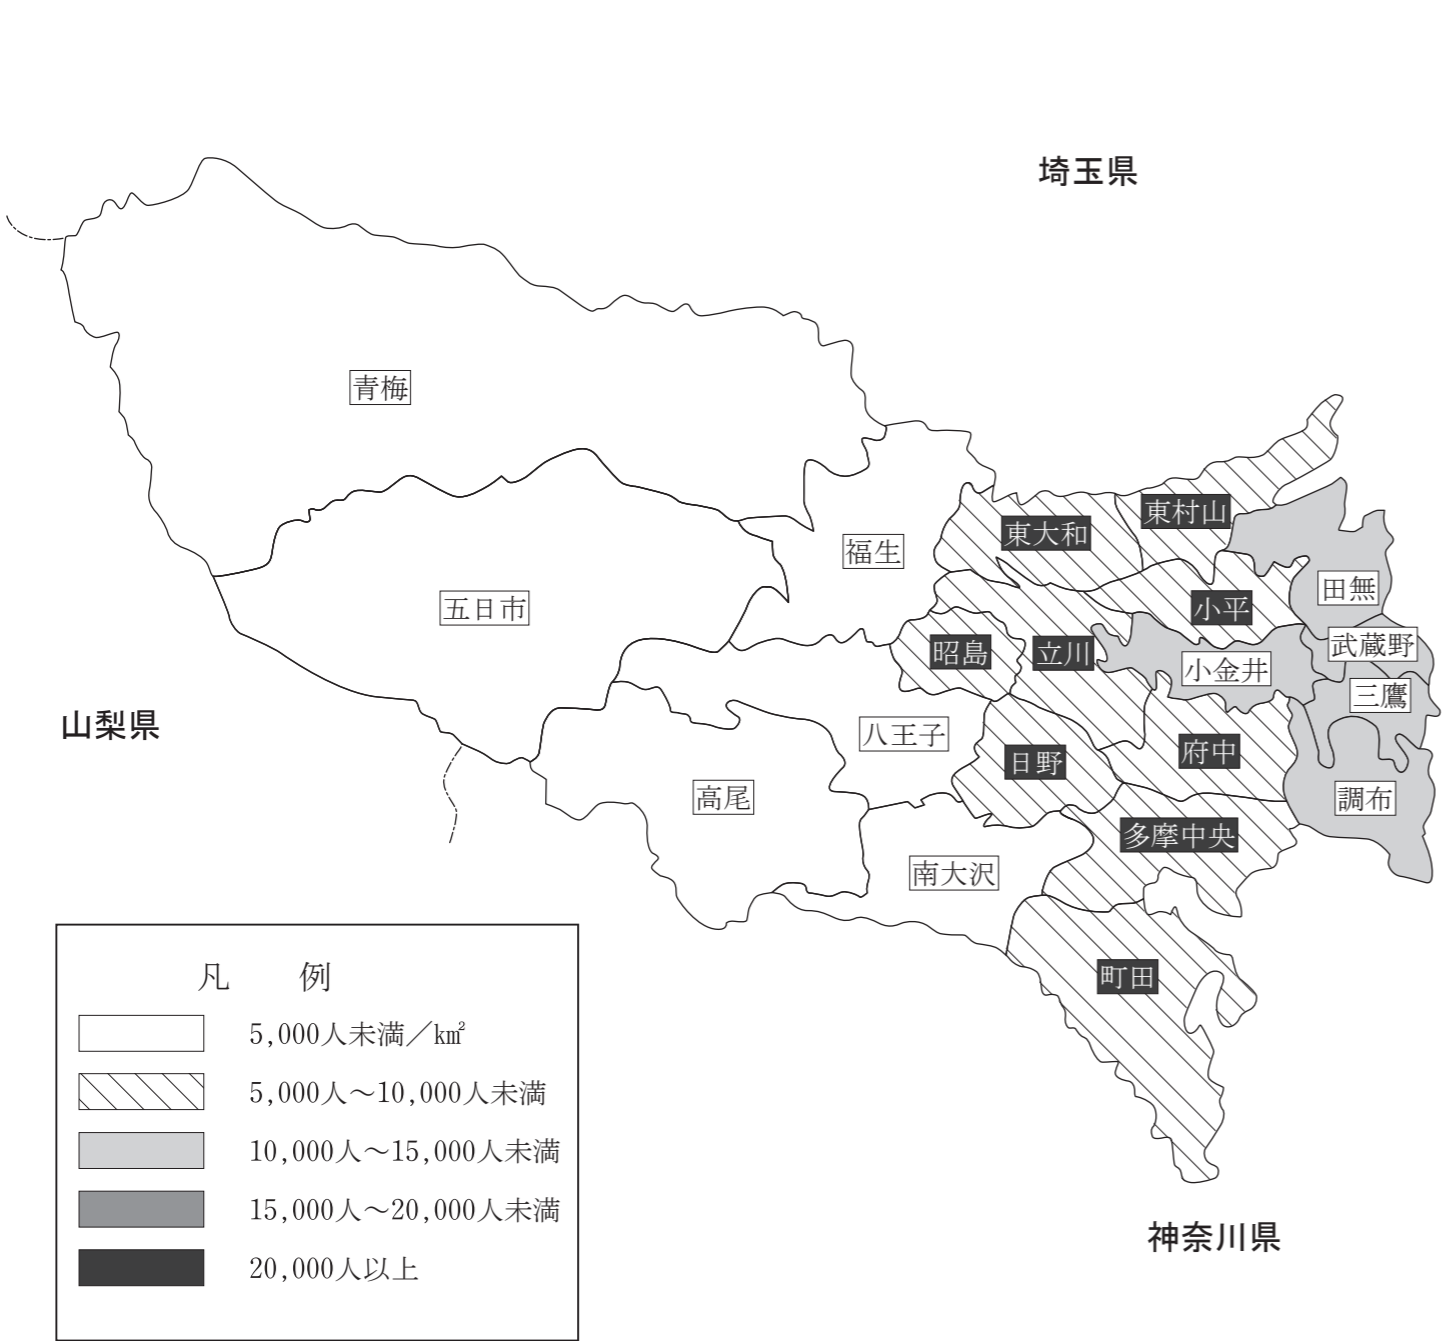

第3 人口密度 (警察署別)

統計図表

第3

凡 例

	5,000人未満/km ²
	5,000人~10,000人未満
	10,000人~15,000人未満
	15,000人~20,000人未満
	20,000人以上

参照 第1表 世帯、人口、面積 (警察署別)

統計図表

第3