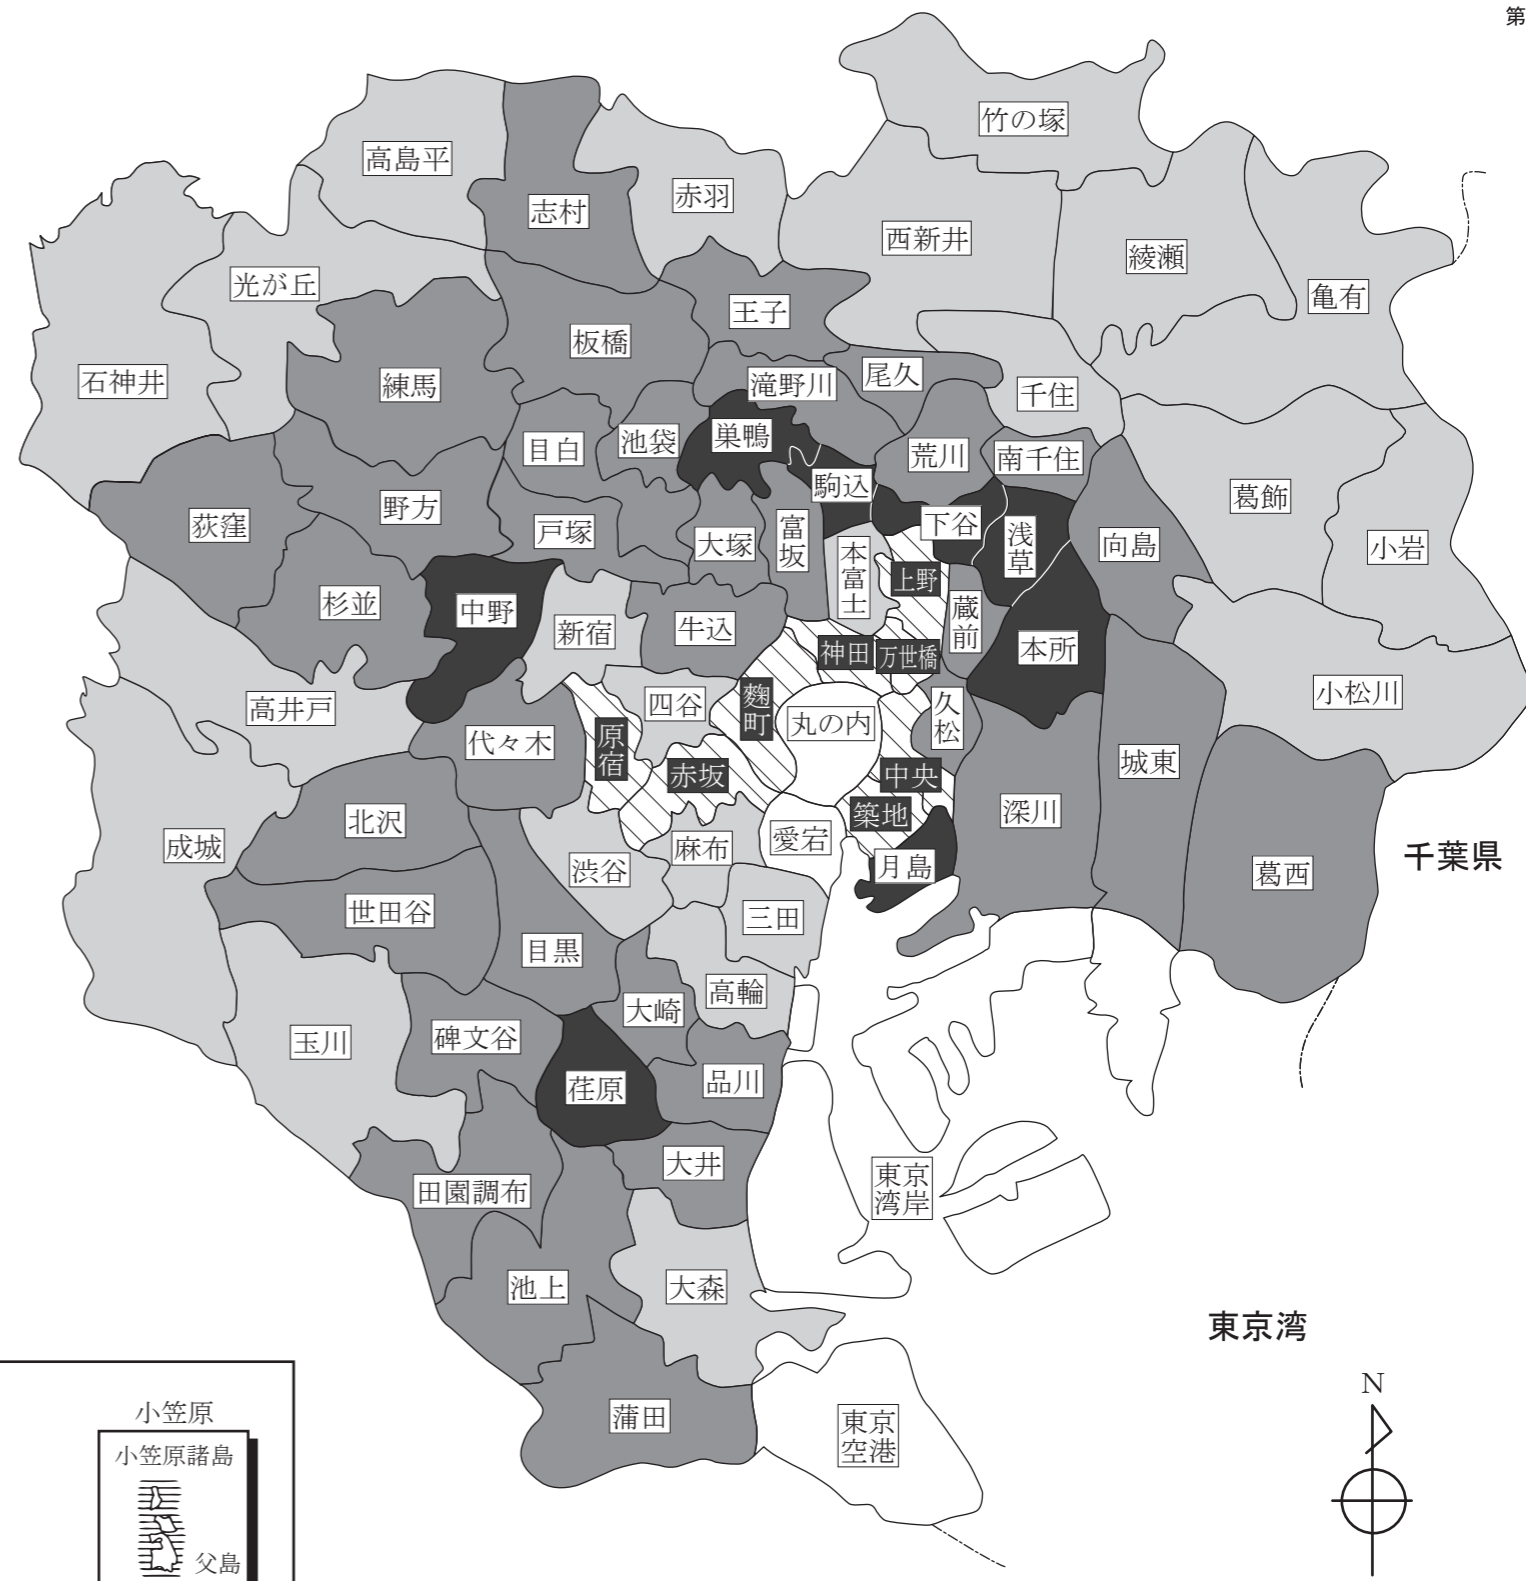

第3 人口密度 (警察署別)

統計図表

第3

凡 例

	5,000人未満/km ²
	5,000人~10,000人未満
	10,000人~15,000人未満
	15,000人~20,000人未満
	20,000人以上

参照 第1表 世帯、人口、面積 (警察署別)

統計図表

第3