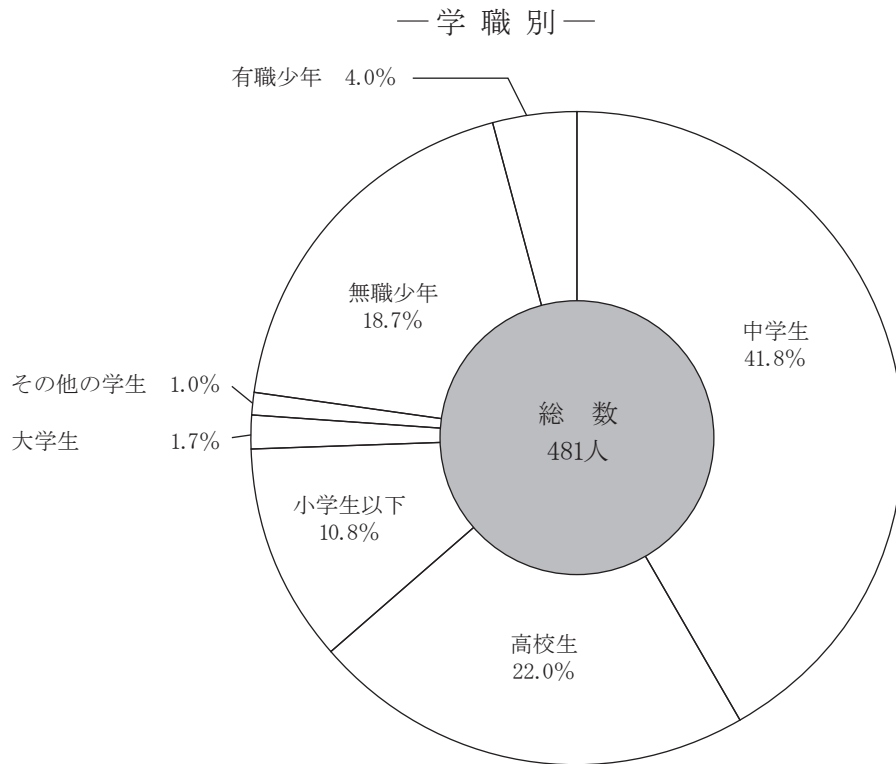

第16 保護した家出少年の取扱状況（学職別及び年齢別）

統計図表
第16

参照 第116表 保護した行方不明者の取扱状況（原因・動機別、年齢別）

第117表 保護した行方不明者の取扱状況（行方不明時住所地別、学職別）