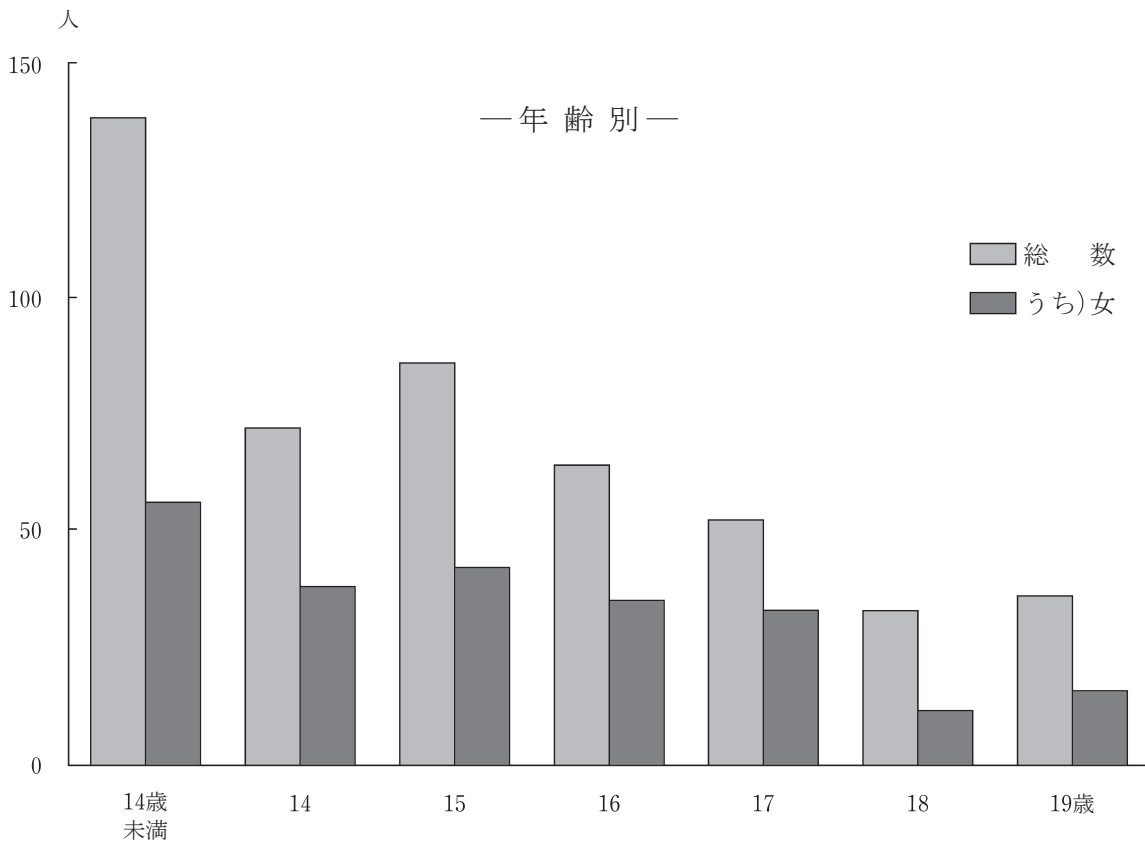

第16 保護した家出少年の取扱状況（学職別及び年齢別）

統計図表
第16

参照 第116表 保護した行方不明者の取扱状況（原因・動機別、年齢別）

第117表 保護した行方不明者の取扱状況（行方不明時住所地別、学職別）