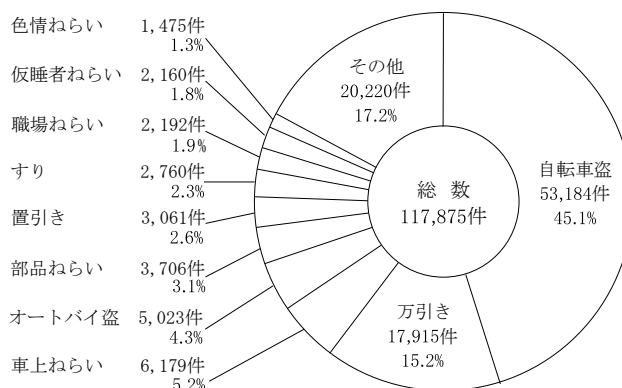

第9 窃盗の認知状況（手口別及び時間帯別）

— 手口別（侵入）—

— 手口別（非侵入）—

参照 第43表 窃盗手口別認知件数（月別、時間帯別）