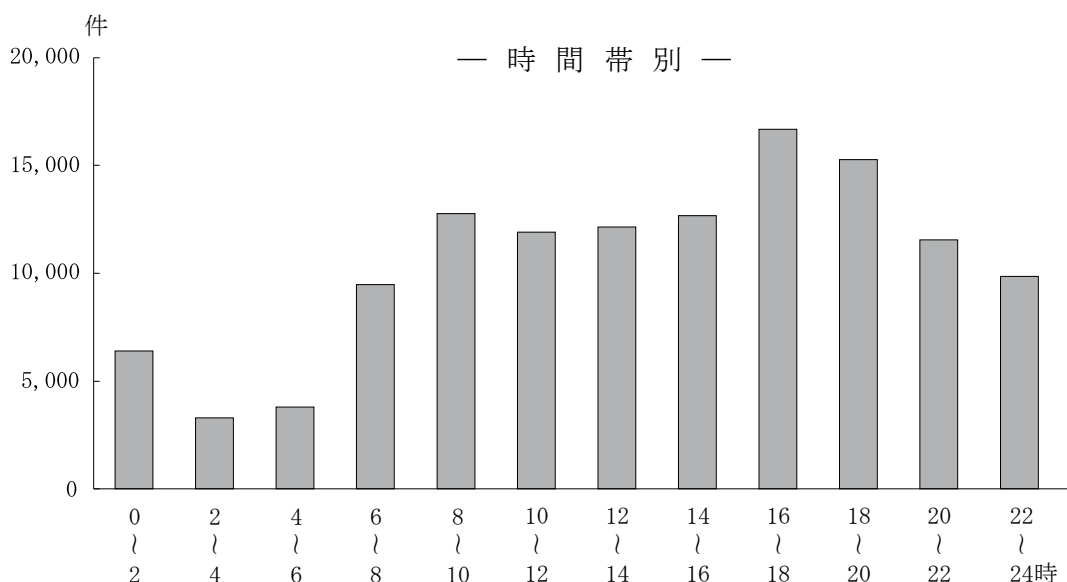

第9 窃盗の認知状況（手口別及び時間帯別）

— 手口別（侵入）—

— 手口別（非侵入）—

参照 第43表 窃盗手口別認知件数（月別、時間帯別）