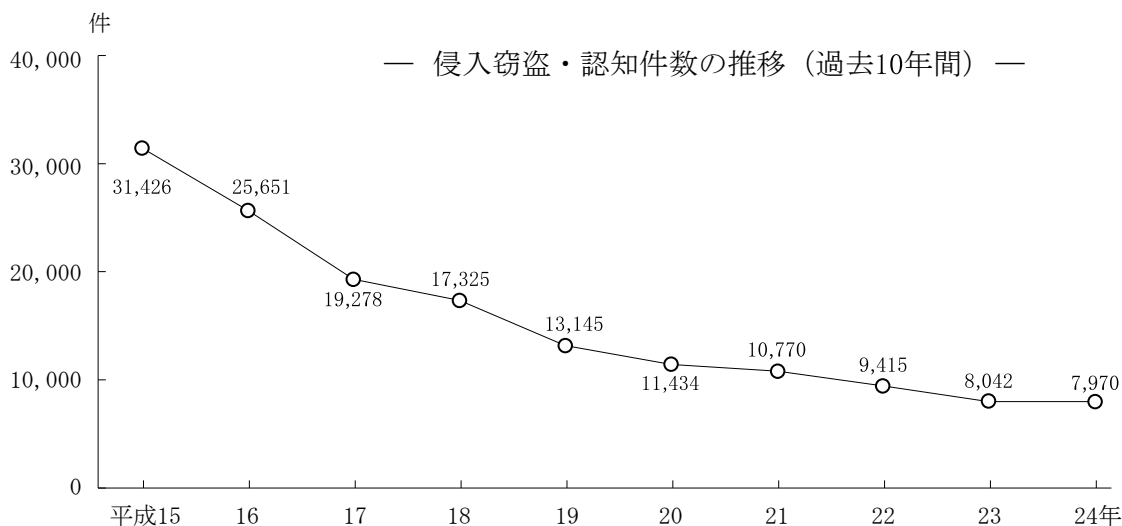

第9 窃盗の認知状況（手口別及び時間帯別）

— 手口別（侵入）—

— 手口別（非侵入）—

参照 第43表 窃盗手口別認知件数（月別、時間帯別）