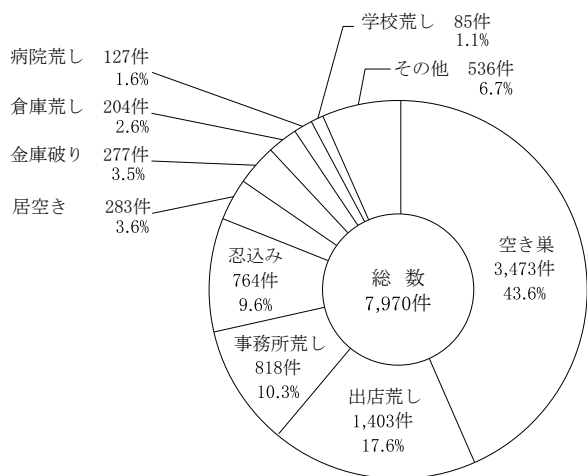

第9 窃盗の認知状況（手口別及び時間帯別）

— 手口別（侵入）—

— 手口別（非侵入）—

参照 第43表 窃盗手口別認知件数（月別、時間帯別）