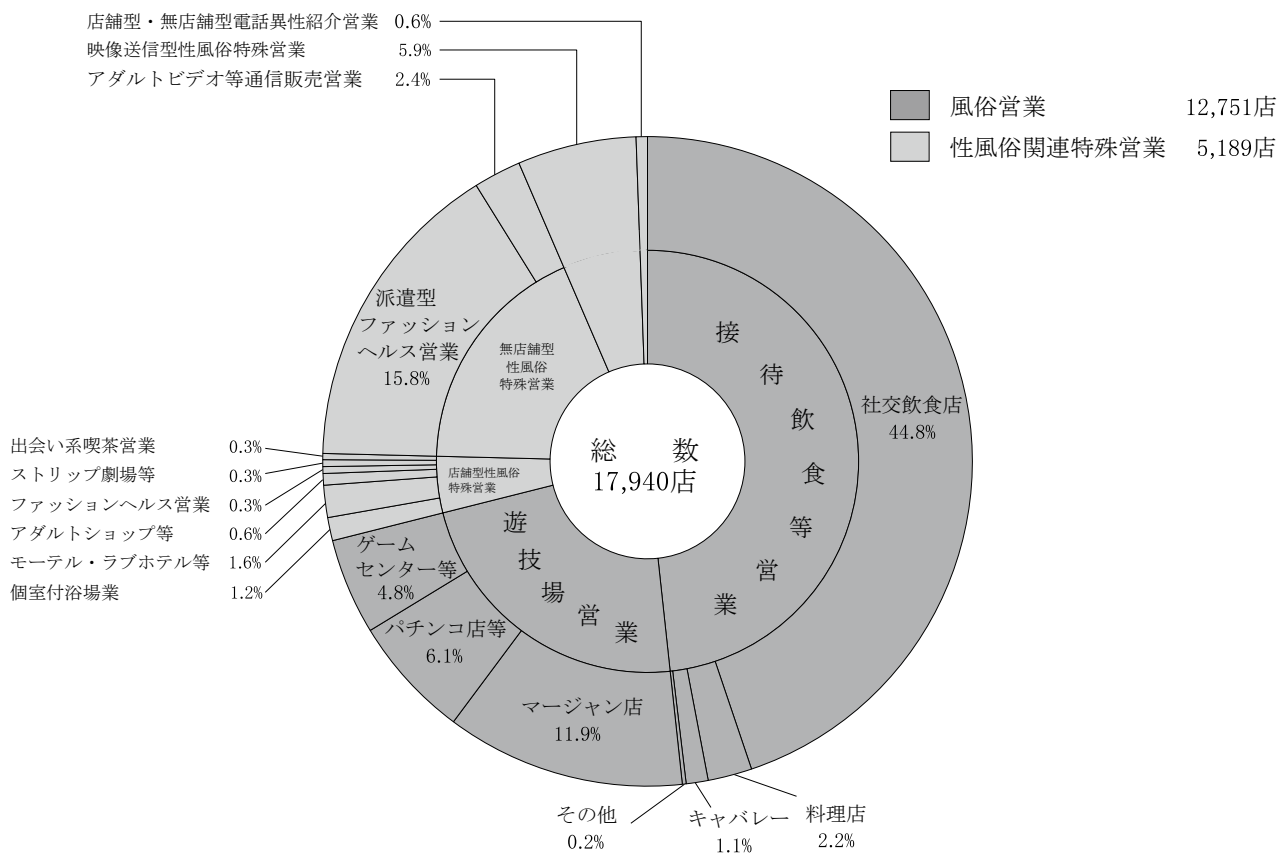

第 17 風俗営業等の状況（業態別及び年次別）

— 業 態 別 —

— 年 次 別 —

参照 第 70 表 風俗営業等の現況（業種別、地域別）