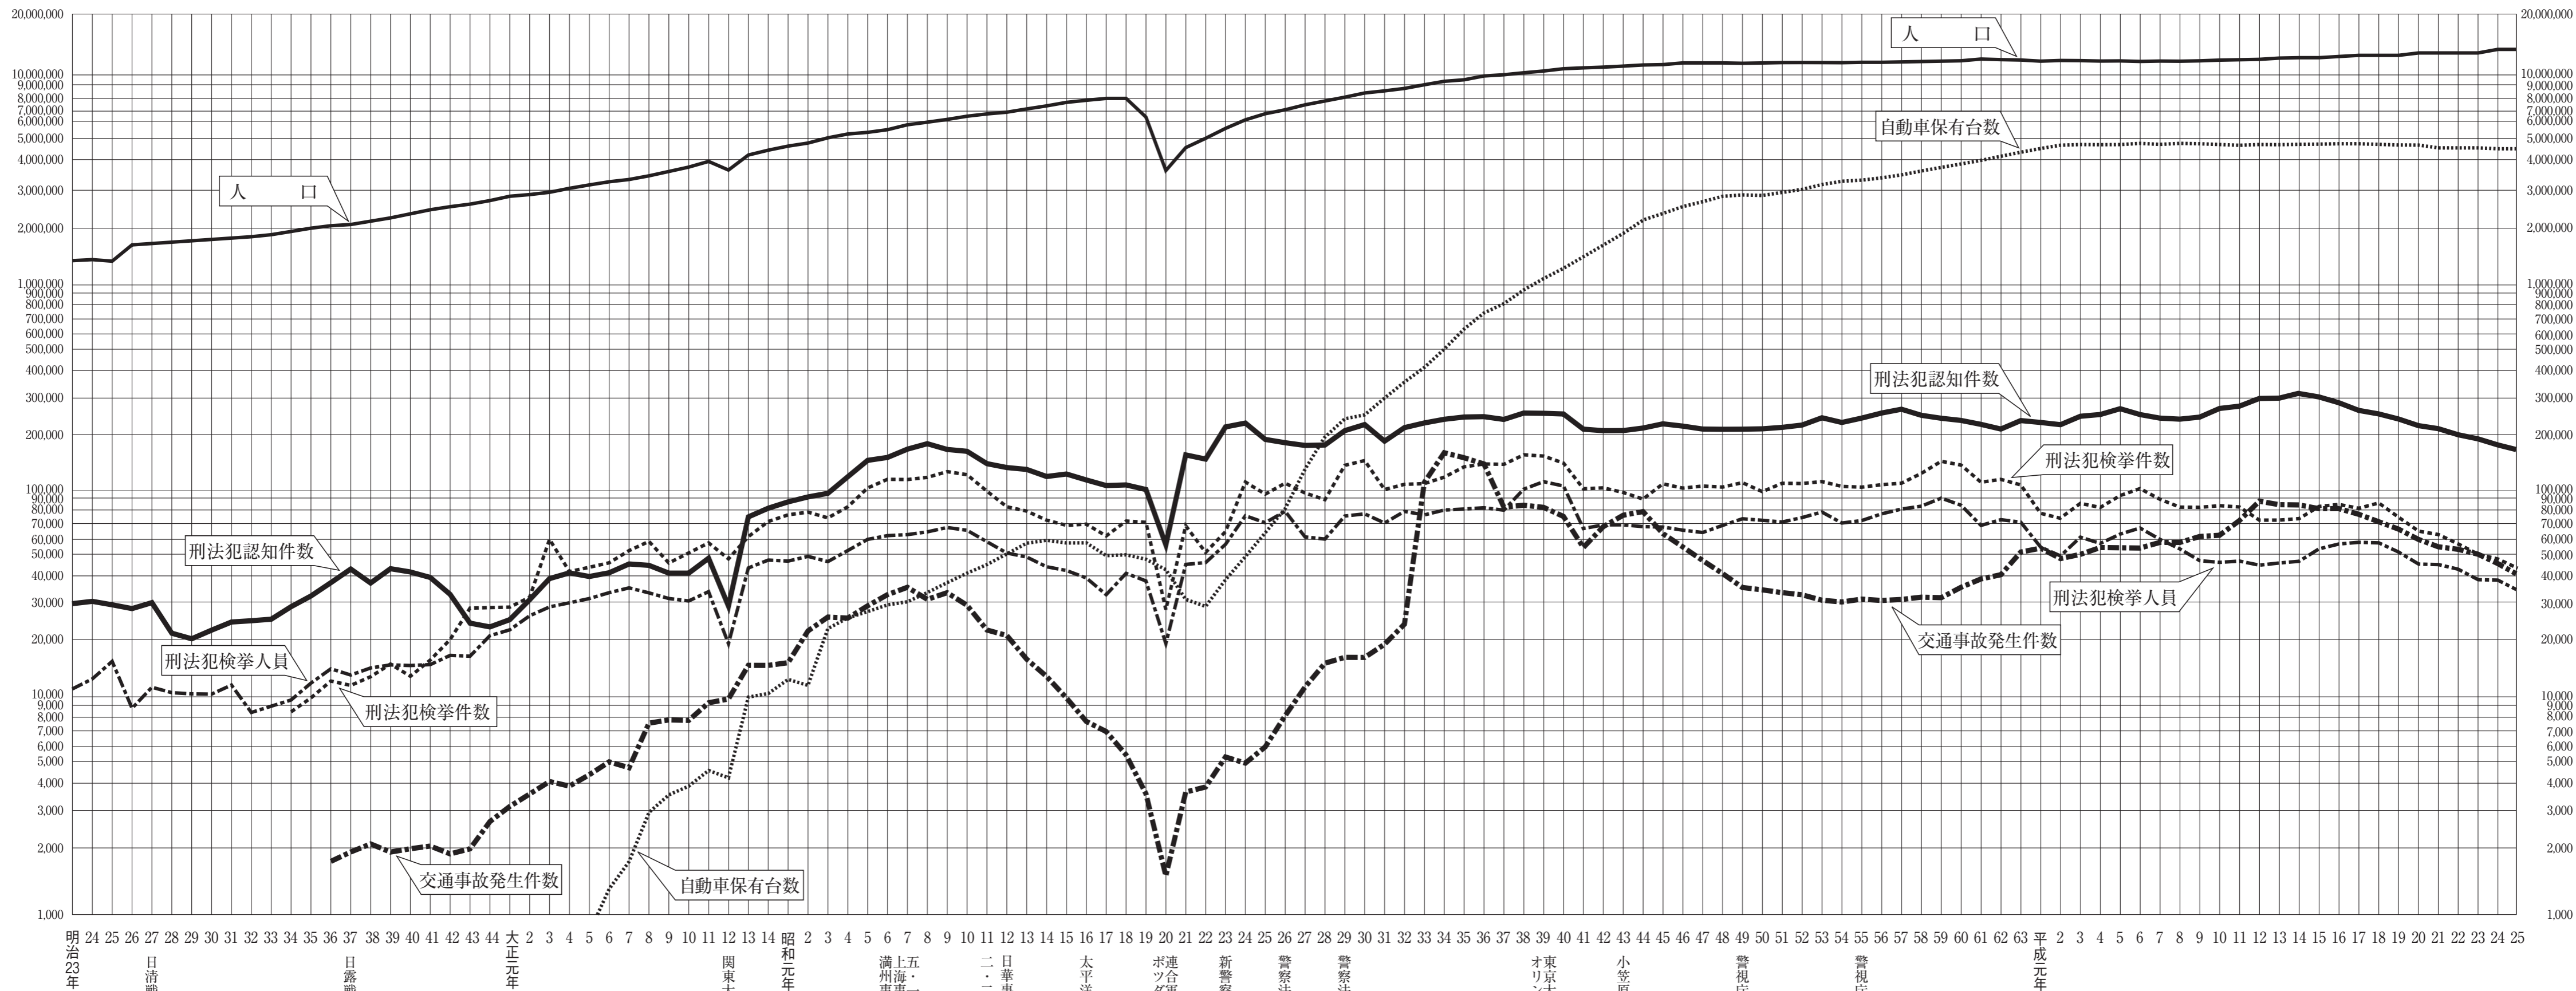

第1 人口、刑法犯、交通事故、自動車保有台数の年次推移（明治23年～平成25年）

参照 第1表 世帯、人口、面積（警察署別）
 第4表 自動車保有台数（車種別）
 第11表 交通事故の違反別発生状況（第1当事者）
 第31表 刑法犯の罪種別認知件数（年次別）
 第34表 刑法犯の罪種別検挙件数（年次別）
 第36表 刑法犯の罪種別検挙人員（年次別）