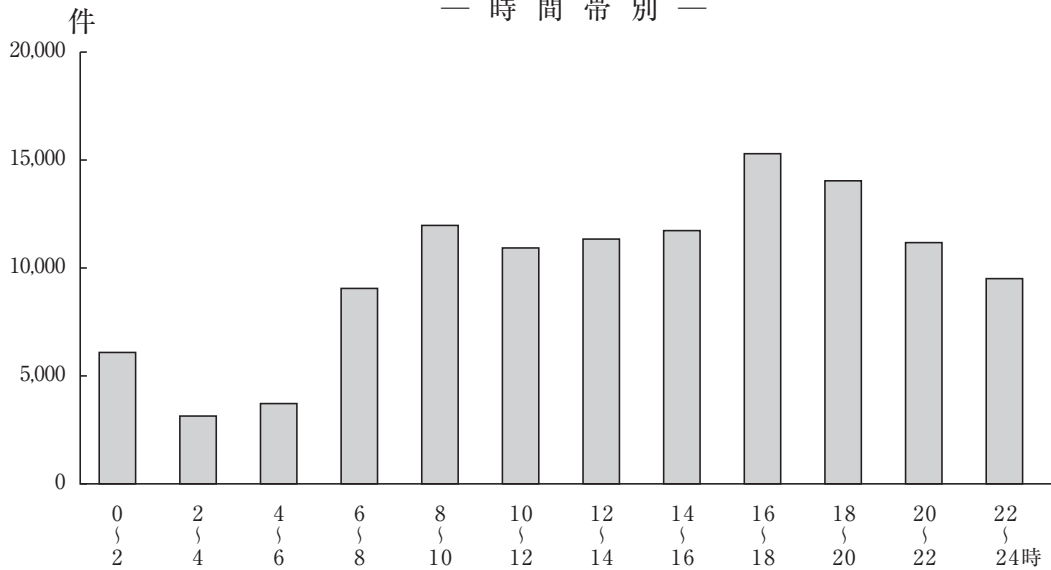

第9 窃盗の認知状況（手口別及び時間帯別）

— 手口別（侵入） —

— 手口別（非侵入） —

— 時間帯別 —

— 侵入窃盗・認知件数の推移 —