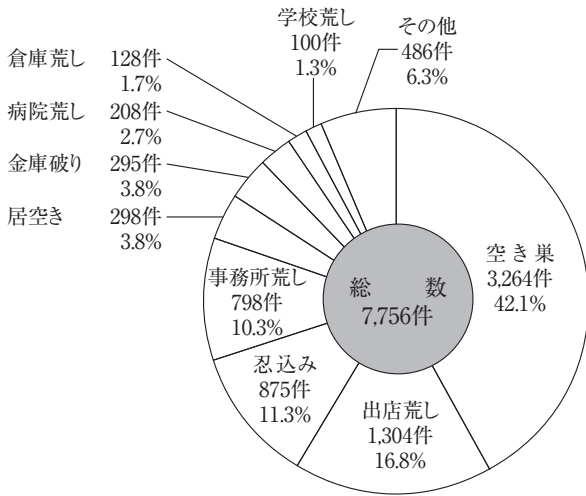

第9 窃盗の認知状況（手口別及び時間帯別）

— 手口別（侵入） —

— 手口別（非侵入） —

— 時間帯別 —

— 侵入窃盗・認知件数の推移 —