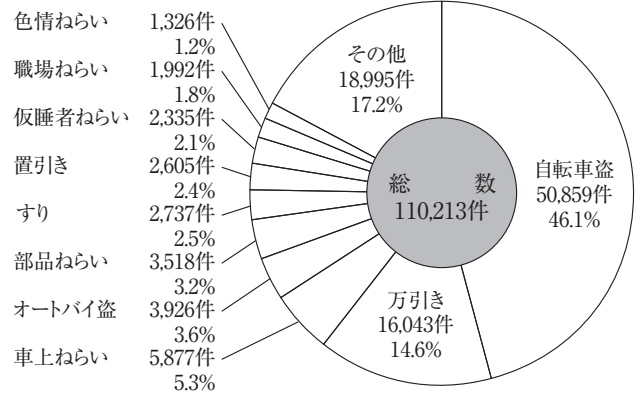

第9 窃盗の認知状況（手口別及び時間帯別）

— 手口別（侵入） —

— 手口別（非侵入） —

— 時間帯別 —

— 侵入窃盗・認知件数の推移 —