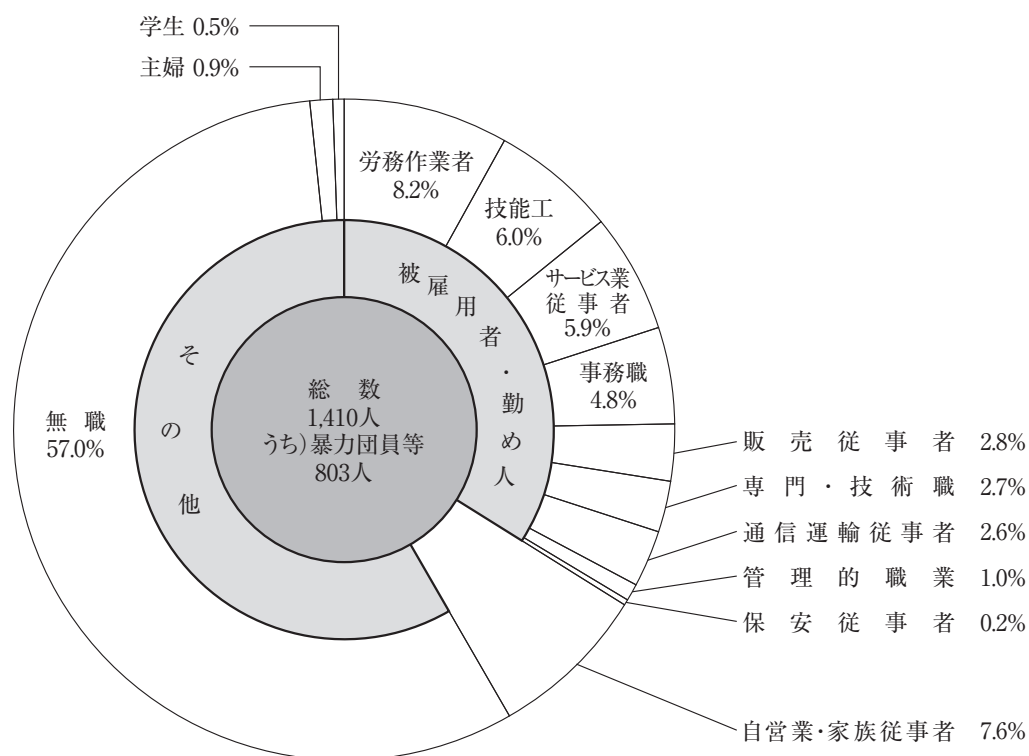

第13 覚醒剤事犯の送致人員（職業別及び年次別）

— 職業別 —

— 年次別 —