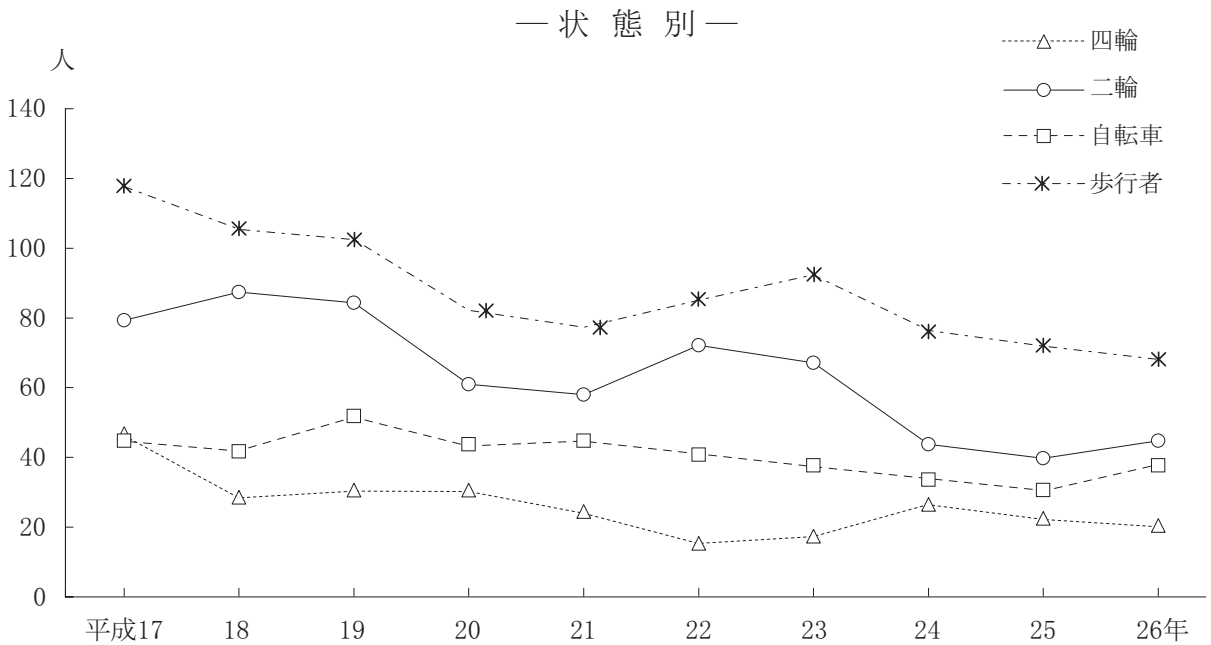

第4 交通事故死者数の推移（総数、状態別及び年齢層別）

統計図表

第4

参照 第11表 交通事故の違反別発生状況(第1当事者)
第16表 交通事故の死傷者数(状態別、年齢別)