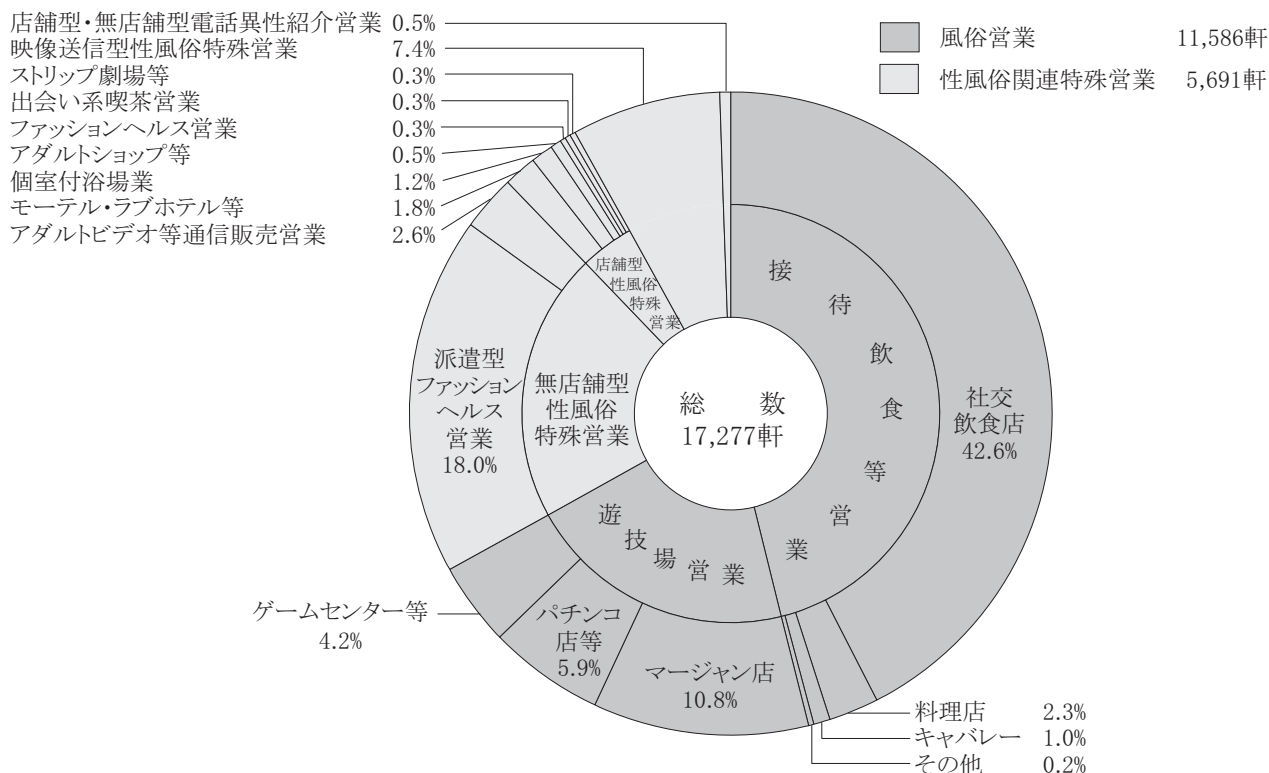

# 第17 風俗営業等の状況（業態別及び年次別）

## — 業 態 別 —

## — 年 次 別 —

参照 第70表 風俗営業等の現況（業種別、地域別）