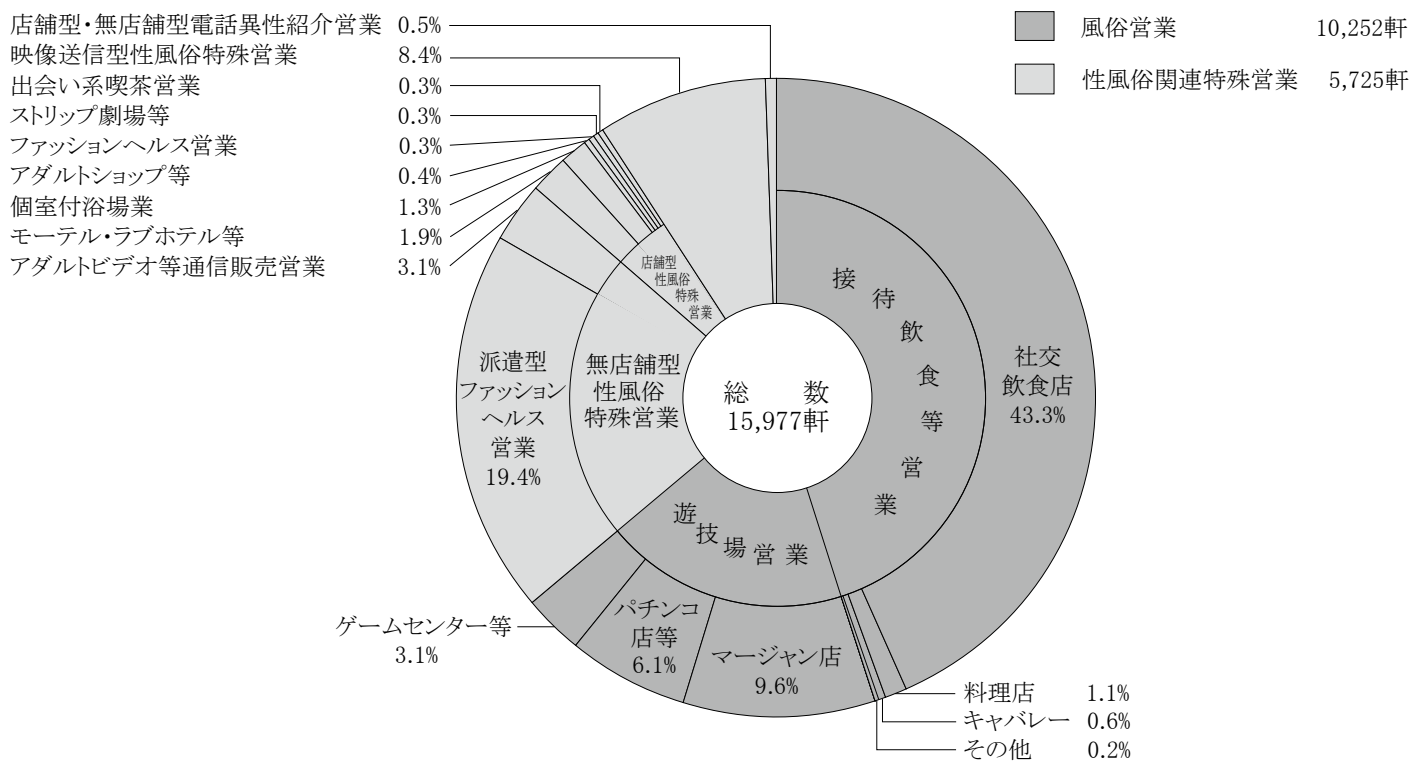

# 第17 風俗営業等の状況（業態別及び年次別）

## — 業 態 別 —

## — 年 次 別 —

参照 第 70 表 風俗営業等の現況（業種別、地域別）