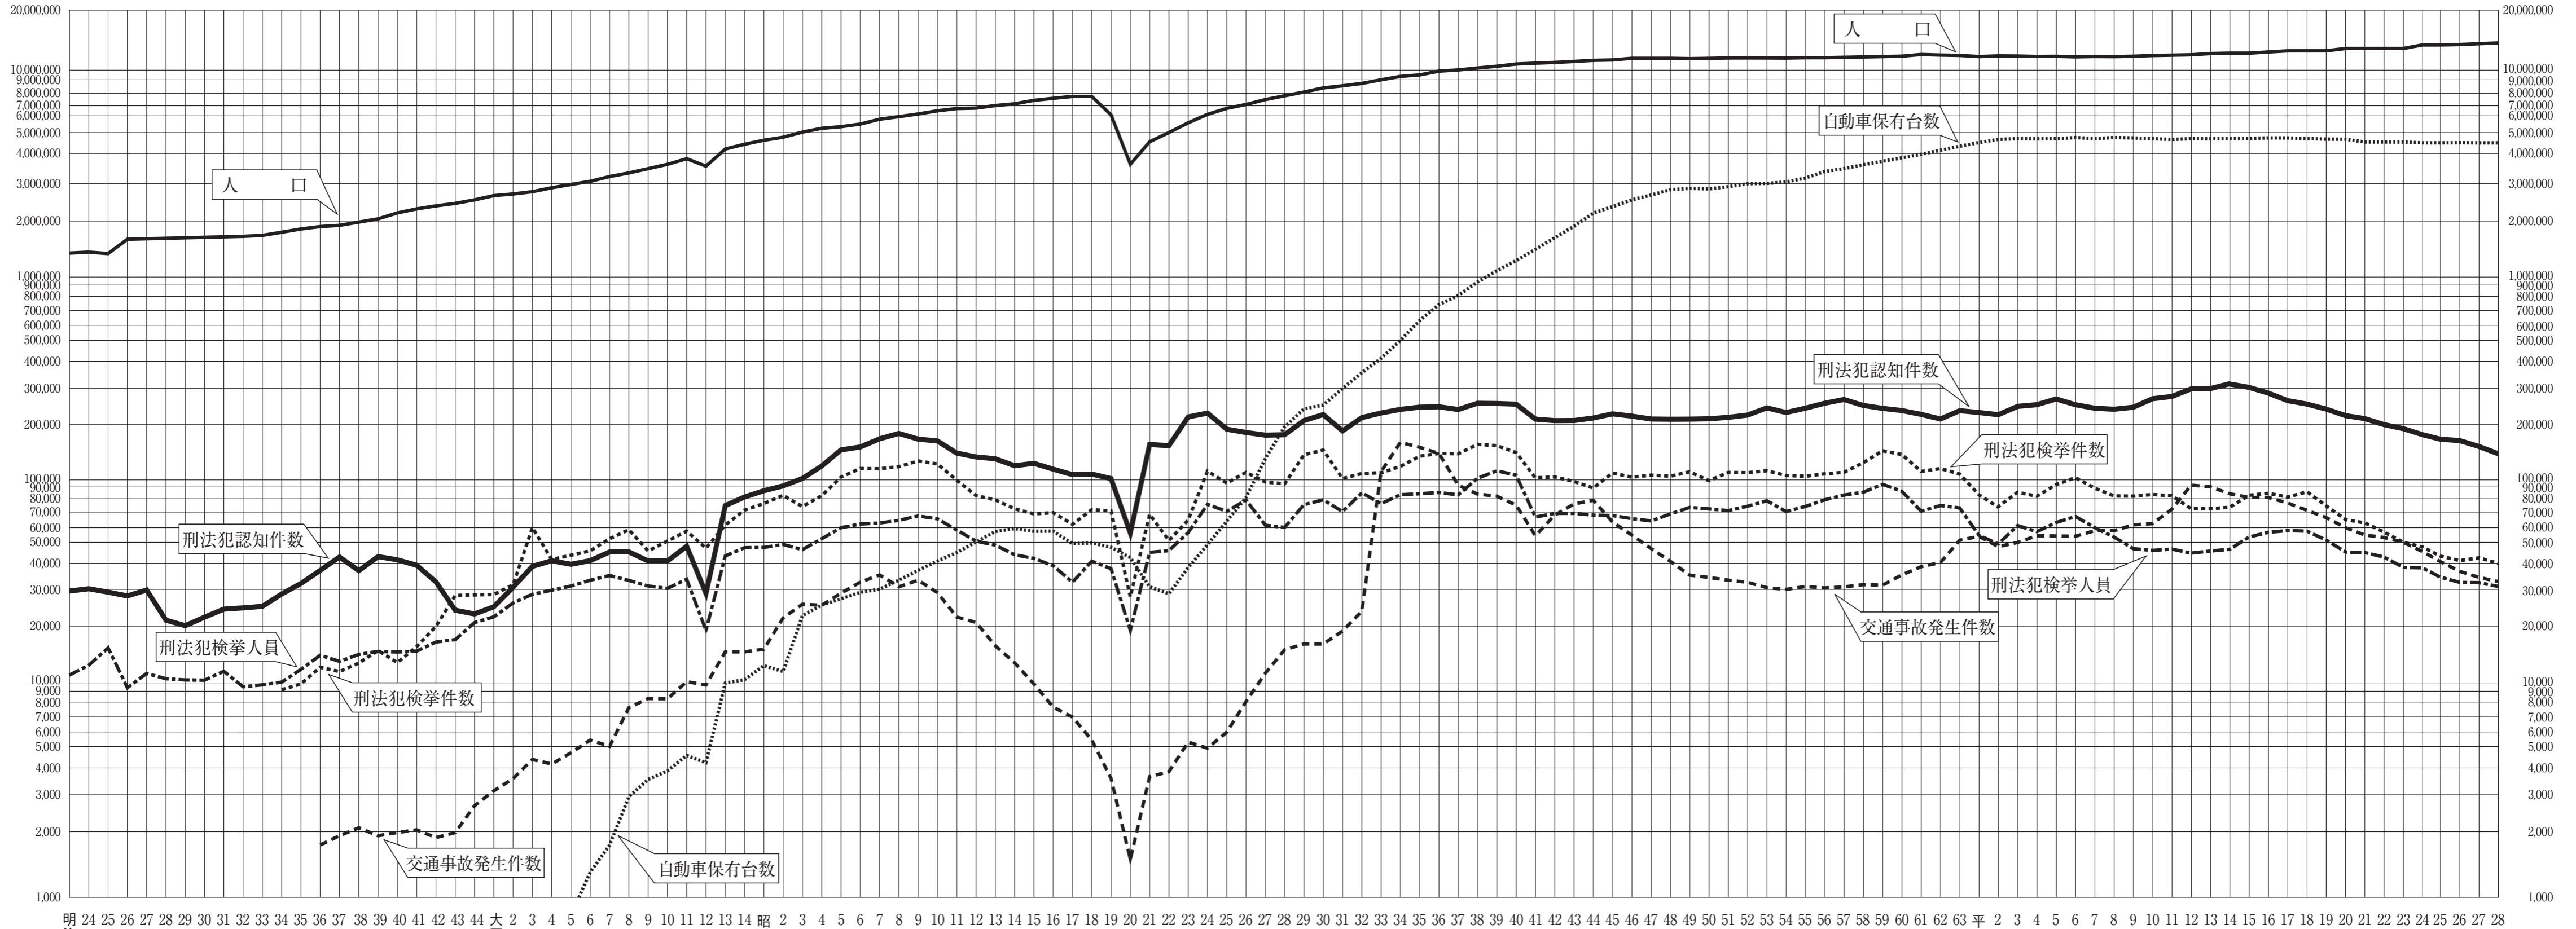

### 第1 人口、刑法犯、交通事故、自動車保有台数の年次推移（明治23年～平成28年）

参照 第1表 世帯、人口、面積（警察署別）  
 第4表 自動車保有台数（車種別）  
 第11表 交通事故の違反別発生状況（第1当事者）  
 第31表 刑法犯の罪種別認知件数（年次別）  
 第34表 刑法犯の罪種別検挙件数（年次別）  
 第36表 刑法犯の罪種別検挙人員（年次別）

統計図表

第1

統計図表

第1