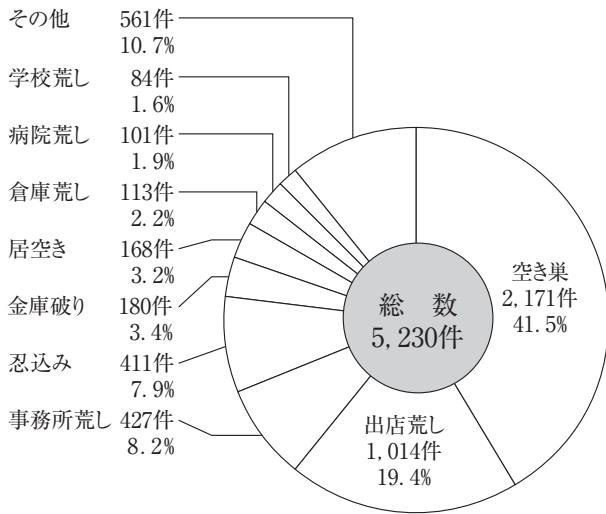

第9 窃盗の認知状況（手口別及び時間帯別）

— 手口別（侵入） —

— 手口別（非侵入） —

— 時間帯別 —

— 侵入窃盗の認知件数の推移 —