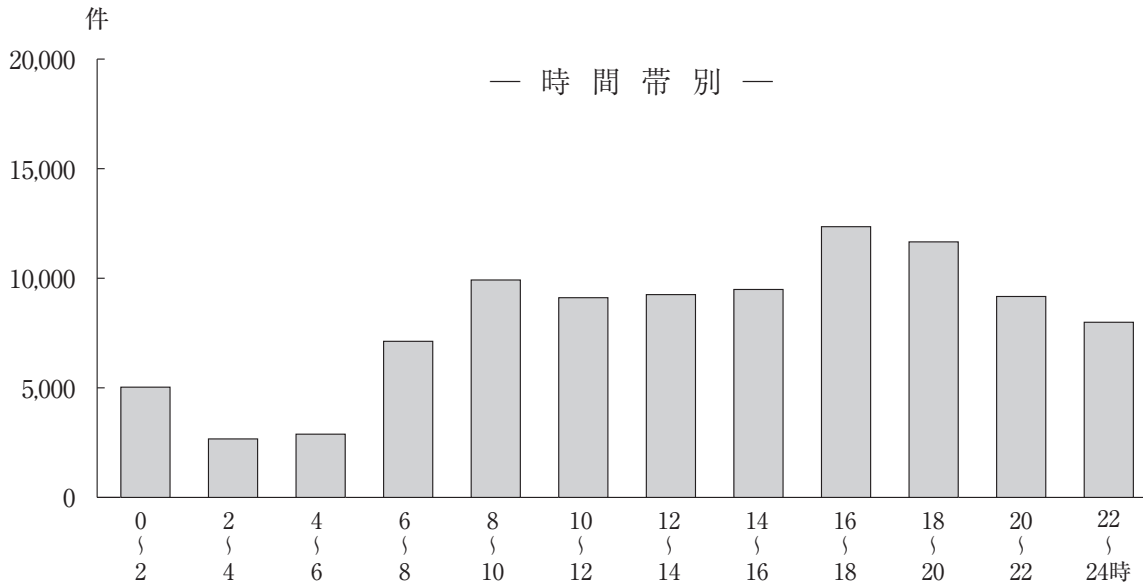

第9 窃盗の認知状況（手口別及び時間帯別）

— 手口別（侵入） —

— 手口別（非侵入） —

— 時間帯別 —

— 侵入窃盗の認知件数の推移 —