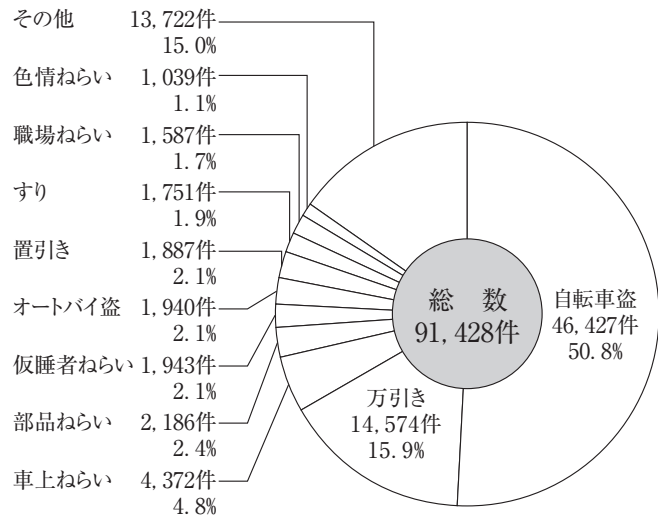

第9 窃盗の認知状況（手口別及び時間帯別）

— 手口別（侵入） —

— 手口別（非侵入） —

— 時間帯別 —

— 侵入窃盗の認知件数の推移 —