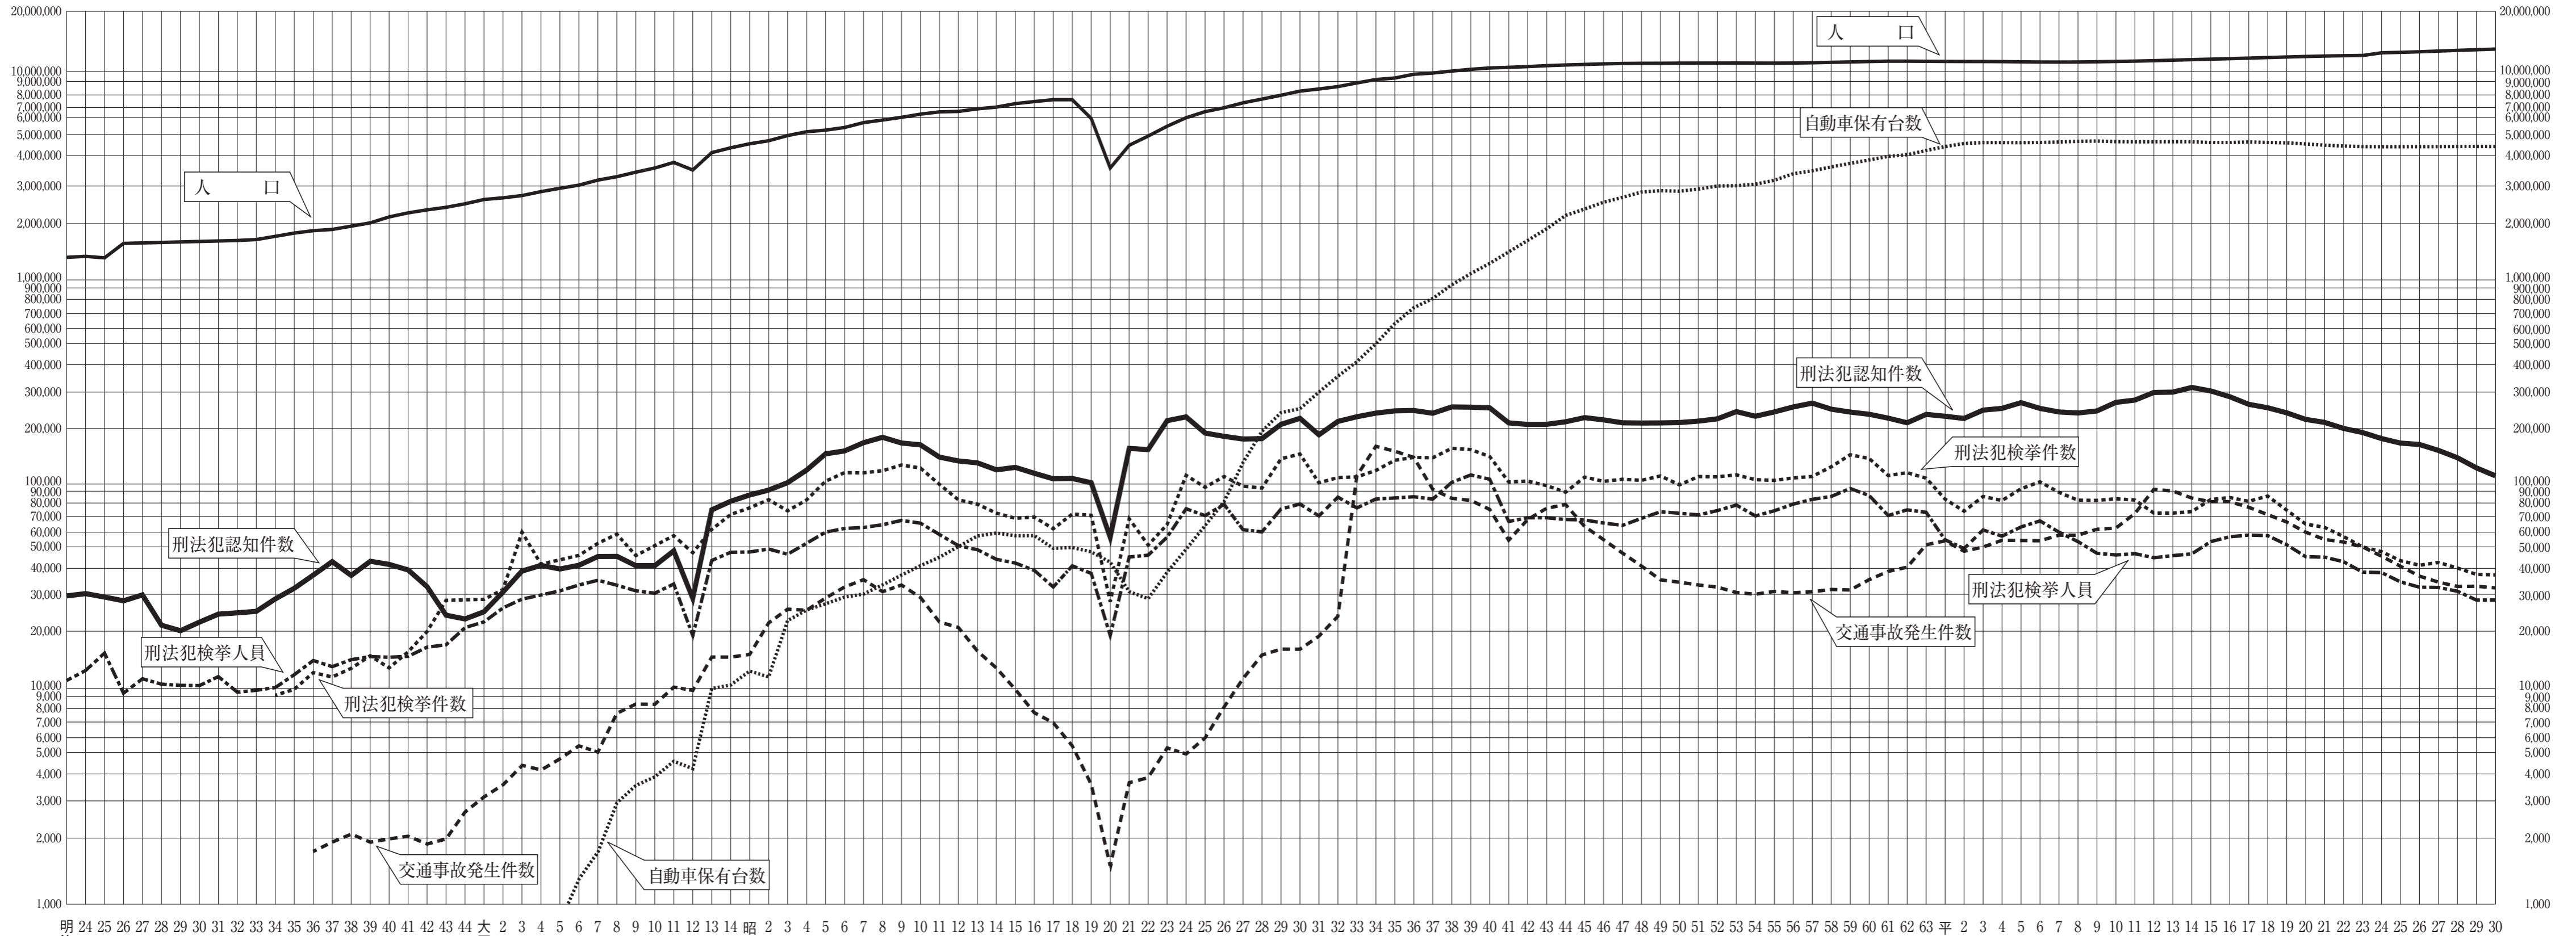

第1 人口、刑法犯、交通事故及び自動車保有台数の年次推移（明治23年～平成30年）

参照 第1表 世帯、人口、面積（警察署別）
 第4表 自動車保有台数（車種別）
 第11表 交通事故の違反別発生状況（第1当事者）
 第31表 刑法犯の罪種別認知件数（年次別）
 第34表 刑法犯の罪種別検挙件数（年次別）
 第36表 刑法犯の罪種別検挙人員（年次別）