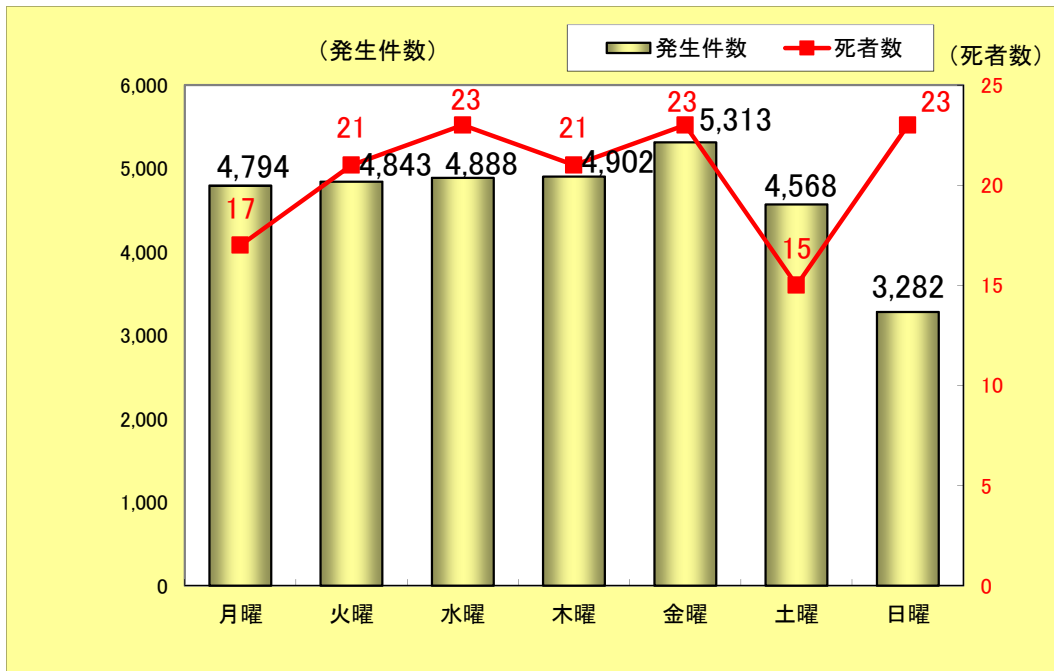

東京都内の交通人身事故発生状況(平成30年中)

月別発生状況 (平成30年中)

区分	1月	2月	3月	4月	5月	6月	7月	8月	9月	10月	11月	12月	合計	
平成30年	発生件数	2,667	2,374	3,017	2,772	2,747	2,592	2,881	2,532	2,470	2,779	2,775	2,984	32,590
	死者数	14	14	6	9	9	9	11	9	16	13	14	19	143
	負傷者数	3,091	2,692	3,505	3,144	3,144	2,979	3,368	2,944	2,879	3,182	3,165	3,350	37,443
平成29年	発生件数	2,627	2,498	2,826	2,552	2,589	2,564	2,995	2,589	2,656	2,917	2,847	3,103	32,763
	死者数	8	17	10	6	10	19	20	14	15	16	12	17	164
	負傷者数	3,106	2,876	3,283	2,990	3,027	3,000	3,477	3,095	3,065	3,370	3,230	3,475	37,994
前年比	発生件数	+40	-124	+191	+220	+158	+28	-114	-57	-186	-138	-72	-119	-173
	死者数	+6	-3	-4	+3	-1	-10	-9	-5	+1	-3	+2	+2	-21
	負傷者数	-15	-184	+222	+154	+117	-21	-109	-151	-186	-188	-65	-125	-551

曜日別発生状況（平成30年中）

区分		月曜	火曜	水曜	木曜	金曜	土曜	日曜	合計
平成30年	発生件数	4,794	4,843	4,888	4,902	5,313	4,568	3,282	32,590
	死者数	17	21	23	21	23	15	23	143
	負傷者数	5,455	5,534	5,522	5,551	5,971	5,370	4,040	37,443
前年比	発生件数	-91	-58	+14	-43	+48	-59	+16	-173
	死者数	-12	-1	+6	-8	-4	-4	+2	-21
	負傷者数	-197	-34	-14	-69	+1	-263	+25	-551

昼夜別発生状況（平成30年中）

区分	平成30年			前年比		
	発生件数	死者数	負傷者数	発生件数	死者数	負傷者数
昼	23,035	77	26,428	+271	-6	+87
夜	9,555	66	11,015	-444	-15	-638

※ 日の出から日没までを”昼”、日没から日の出までを”夜”とした集計である。

年齢層別状態別死者数（平成30年中）

区分	子供			若年層			25 ～ 29 歳	30 歳 代	40 歳 代	50 歳 代	60 ～ 64 歳	高齢者	計	増減数
	幼 児	小 学 生	中 学 生	高 校 生	中 卒 ～ 19歳	20 ～ 24歳								
歩行中	1	3				2	1	4	5	6	5	33	60	-16
四輪 同乗中						1		1		4	1	1	8	-6
自 同乗中					1	6		7	7	7	3	4	35	+2
原 同乗中				1	1				1	1	1	3	8	+1
自 同乗中			1		1	1		4		3		15	25	-3
特 同乗中														±0
特殊 同乗中														±0
その他								1	1			1	3	+1
合計	1	3	1	1	3	10	1	18	14	21	10	60	143	
増減数	-1	-1	+1	+1	+1	-2	-8	+1	-7	-8	+5	-3		-21