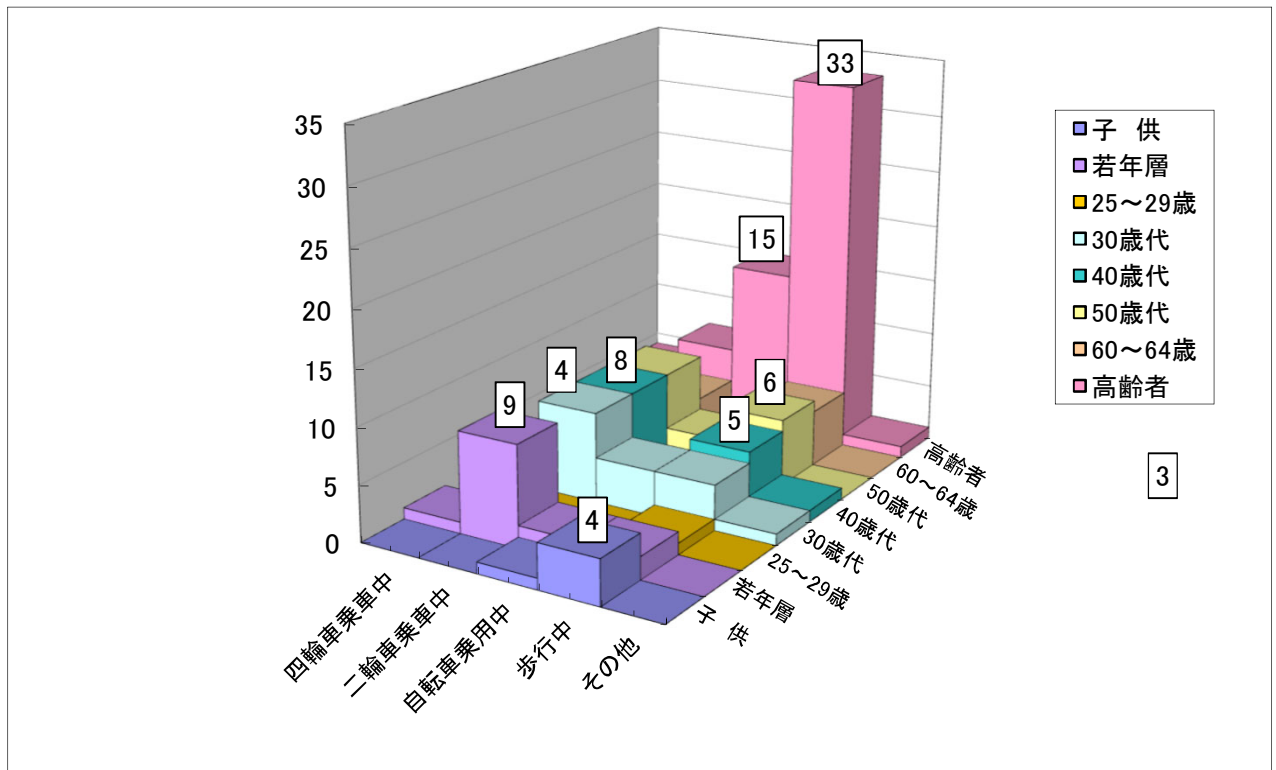

東京都内の交通人身事故発生状況(平成30年中)

月別発生状況 (平成30年中)

区分	1月	2月	3月	4月	5月	6月	7月	8月	9月	10月	11月	12月	合計	
平成30年	発生件数	2,667	2,374	3,017	2,772	2,747	2,592	2,881	2,532	2,470	2,779	2,775	2,984	32,590
	死者数	14	14	6	9	9	9	11	9	16	13	14	19	143
	負傷者数	3,091	2,692	3,505	3,144	3,144	2,979	3,368	2,944	2,879	3,182	3,165	3,350	37,443
平成29年	発生件数	2,627	2,498	2,826	2,552	2,589	2,564	2,995	2,589	2,656	2,917	2,847	3,103	32,763
	死者数	8	17	10	6	10	19	20	14	15	16	12	17	164
	負傷者数	3,106	2,876	3,283	2,990	3,027	3,000	3,477	3,095	3,065	3,370	3,230	3,475	37,994
前年比	発生件数	+40	-124	+191	+220	+158	+28	-114	-57	-186	-138	-72	-119	-173
	死者数	+6	-3	-4	+3	-1	-10	-9	-5	+1	-3	+2	+2	-21
	負傷者数	-15	-184	+222	+154	+117	-21	-109	-151	-186	-188	-65	-125	-551

曜日別発生状況（平成30年中）

区分		月曜	火曜	水曜	木曜	金曜	土曜	日曜	合計
平成30年	発生件数	4,794	4,843	4,888	4,902	5,313	4,568	3,282	32,590
	死者数	17	21	23	21	23	15	23	143
	負傷者数	5,455	5,534	5,522	5,551	5,971	5,370	4,040	37,443
前年比	発生件数	-91	-58	+14	-43	+48	-59	+16	-173
	死者数	-12	-1	+6	-8	-4	-4	+2	-21
	負傷者数	-197	-34	-14	-69	+1	-263	+25	-551

昼夜別発生状況（平成30年中）

区分	平成30年			前年比		
	発生件数	死者数	負傷者数	発生件数	死者数	負傷者数
昼	23,035	77	26,428	+271	-6	+87
夜	9,555	66	11,015	-444	-15	-638

※ 日の出から日没までを”昼”、日没から日の出までを”夜”とした集計である。

年齢層別状態別死者数（平成30年中）

区分	子供			若年層			25 ～ 29 歳	30 歳 代	40 歳 代	50 歳 代	60 ～ 64 歳	高齢者	計	増減数
	幼 児	小 学 生	中 学 生	高 校 生	中 卒 ～ 19歳	20 ～ 24歳								
歩行中	1	3				2	1	4	5	6	5	33	60	-16
四輪 同乗中						1		1		4	1	1	8	-6
自 同乗中					1	6		7	7	7	3	4	35	+2
原 同乗中				1	1				1	1	1	3	8	+1
自 同乗中			1		1	1		4		3		15	25	-3
特 同乗中														±0
特殊 同乗中														±0
その他								1	1			1	3	+1
合計	1	3	1	1	3	10	1	18	14	21	10	60	143	
増減数	-1	-1	+1	+1	+1	-2	-8	+1	-7	-8	+5	-3		-21