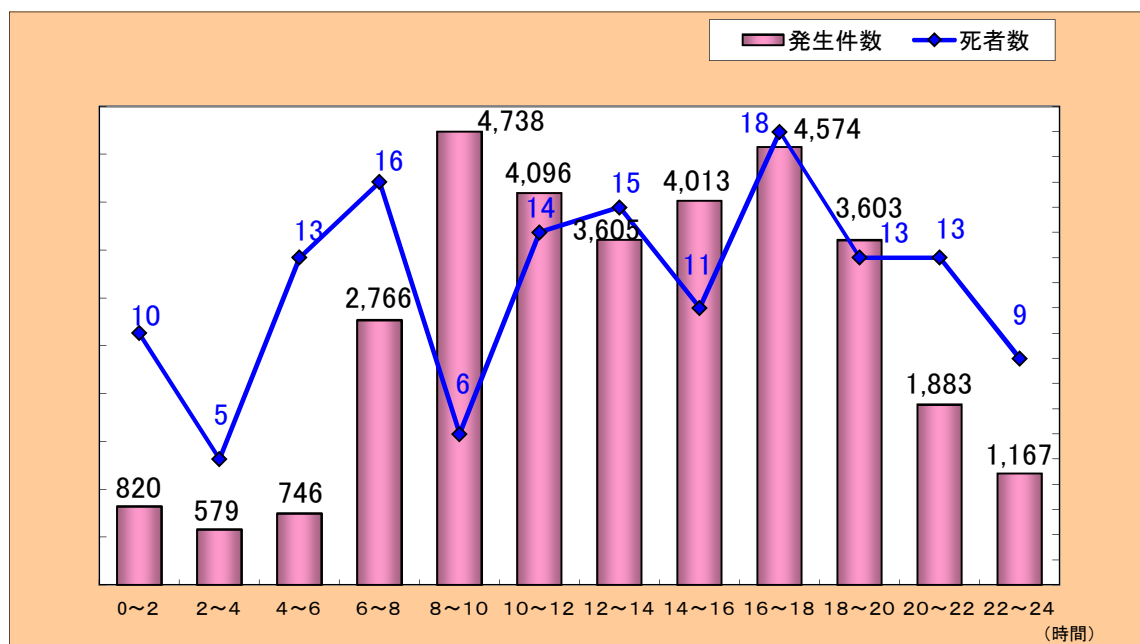

曜日別発生状況（平成30年中）

区分		月曜	火曜	水曜	木曜	金曜	土曜	日曜	合計
平成30年	発生件数	4,794	4,843	4,888	4,902	5,313	4,568	3,282	32,590
	死者数	17	21	23	21	23	15	23	143
	負傷者数	5,455	5,534	5,522	5,551	5,971	5,370	4,040	37,443
前年比	発生件数	-91	-58	+14	-43	+48	-59	+16	-173
	死者数	-12	-1	+6	-8	-4	-4	+2	-21
	負傷者数	-197	-34	-14	-69	+1	-263	+25	-551

昼夜別発生状況（平成30年中）

区分	平成30年			前年比		
	発生件数	死者数	負傷者数	発生件数	死者数	負傷者数
昼	23,035	77	26,428	+271	-6	+87
夜	9,555	66	11,015	-444	-15	-638

※ 日の出から日没までを”昼”、日没から日の出までを”夜”とした集計である。

年齢層別状態別死者数（平成30年中）

区分	子供			若年層			25 ～ 29 歳	30 歳 代	40 歳 代	50 歳 代	60 ～ 64 歳	高齢者	計	増減数
	幼 児	小 学 生	中 学 生	高 校 生	中 卒 ～ 19歳	20 ～ 24歳								
歩行中	1	3				2	1	4	5	6	5	33	60	-16
四輪 同乗中						1		1		4	1	1	8	-6
自 同乗中					1	6		7	7	7	3	4	35	+2
原 同乗中				1	1				1	1	1	3	8	+1
自 同乗中			1		1	1		4		3		15	25	-3
特 同乗中														±0
特殊 同乗中														±0
その他								1	1			1	3	+1
合計	1	3	1	1	3	10	1	18	14	21	10	60	143	
増減数	-1	-1	+1	+1	+1	-2	-8	+1	-7	-8	+5	-3		-21

時間帯別発生状況（平成30年中）

区 分	平成30年			前年比		
	発生件数	死者数	負傷者数	発生件数	死者数	負傷者数
00 ～ 02時	820	10	961	-28	-10	-25
02 ～ 04時	579	5	698	+10	-6	+12
04 ～ 06時	746	13	860	-56	-4	-48
06 ～ 08時	2,766	16	3,141	+95	±0	+62
08 ～ 10時	4,738	6	5,337	+164	-7	+193
10 ～ 12時	4,096	14	4,700	+36	-7	+28
12 ～ 14時	3,605	15	4,144	+23	+5	-66
14 ～ 16時	4,013	11	4,646	+5	+1	-60
16 ～ 18時	4,574	18	5,324	-34	+7	-94
18 ～ 20時	3,603	13	4,120	-271	-1	-305
20 ～ 22時	1,883	13	2,146	-12	-2	-86
22 ～ 24時	1,167	9	1,366	-105	+3	-162
合 計	32,590	143	37,443	-173	-21	-551