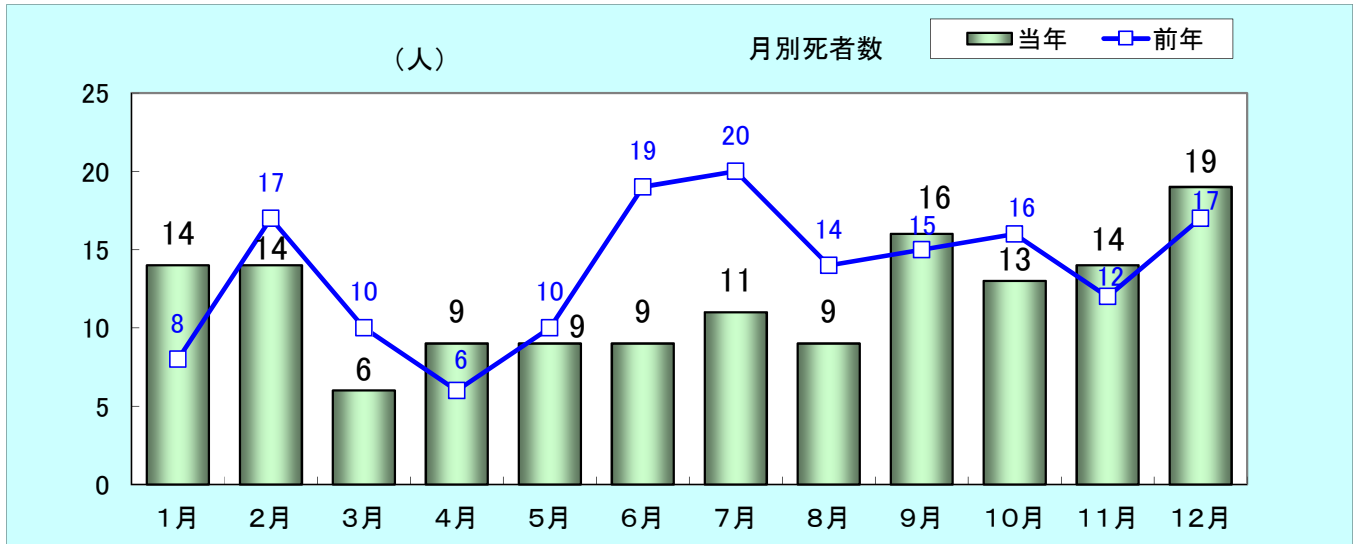

東京都内の交通人身事故発生状況(平成30年中)

月別発生状況 (平成30年中)

区分	1月	2月	3月	4月	5月	6月	7月	8月	9月	10月	11月	12月	合計	
平成30年	発生件数	2,667	2,374	3,017	2,772	2,747	2,592	2,881	2,532	2,470	2,779	2,775	2,984	32,590
	死者数	14	14	6	9	9	9	11	9	16	13	14	19	143
	負傷者数	3,091	2,692	3,505	3,144	3,144	2,979	3,368	2,944	2,879	3,182	3,165	3,350	37,443
平成29年	発生件数	2,627	2,498	2,826	2,552	2,589	2,564	2,995	2,589	2,656	2,917	2,847	3,103	32,763
	死者数	8	17	10	6	10	19	20	14	15	16	12	17	164
	負傷者数	3,106	2,876	3,283	2,990	3,027	3,000	3,477	3,095	3,065	3,370	3,230	3,475	37,994
前年比	発生件数	+40	-124	+191	+220	+158	+28	-114	-57	-186	-138	-72	-119	-173
	死者数	+6	-3	-4	+3	-1	-10	-9	-5	+1	-3	+2	+2	-21
	負傷者数	-15	-184	+222	+154	+117	-21	-109	-151	-186	-188	-65	-125	-551

曜日別発生状況（平成30年中）

区分		月曜	火曜	水曜	木曜	金曜	土曜	日曜	合計
平成30年	発生件数	4,794	4,843	4,888	4,902	5,313	4,568	3,282	32,590
	死者数	17	21	23	21	23	15	23	143
	負傷者数	5,455	5,534	5,522	5,551	5,971	5,370	4,040	37,443
前年比	発生件数	-91	-58	+14	-43	+48	-59	+16	-173
	死者数	-12	-1	+6	-8	-4	-4	+2	-21
	負傷者数	-197	-34	-14	-69	+1	-263	+25	-551

昼夜別発生状況（平成30年中）

区分	平成30年			前年比		
	発生件数	死者数	負傷者数	発生件数	死者数	負傷者数
昼	23,035	77	26,428	+271	-6	+87
夜	9,555	66	11,015	-444	-15	-638

※ 日の出から日没までを”昼”、日没から日の出までを”夜”とした集計である。

年齢層別状態別死者数（平成30年中）

区分	子供			若年層			25 ～ 29 歳	30 歳 代	40 歳 代	50 歳 代	60 ～ 64 歳	高齢者	計	増減数
	幼 児	小 学 生	中 学 生	高 校 生	中 卒 ～ 19歳	20 ～ 24歳								
歩行中	1	3				2	1	4	5	6	5	33	60	-16
四輪 同乗中						1		1		4	1	1	8	-6
自 同乗中					1	6		7	7	7	3	4	35	+2
原 同乗中				1	1				1	1	1	3	8	+1
自 同乗中			1		1	1		4		3		15	25	-3
特 同乗中														±0
特殊 同乗中														±0
その他								1	1			1	3	+1
合計	1	3	1	1	3	10	1	18	14	21	10	60	143	
増減数	-1	-1	+1	+1	+1	-2	-8	+1	-7	-8	+5	-3		-21