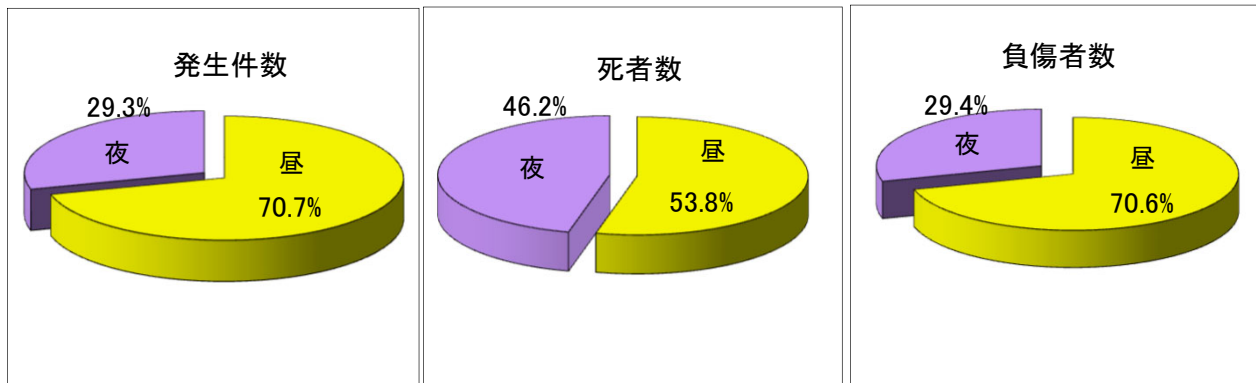

東京都内の交通人身事故発生状況(平成30年中)

月別発生状況 (平成30年中)

区分	1月	2月	3月	4月	5月	6月	7月	8月	9月	10月	11月	12月	合計	
平成30年	発生件数	2,667	2,374	3,017	2,772	2,747	2,592	2,881	2,532	2,470	2,779	2,775	2,984	32,590
	死者数	14	14	6	9	9	9	11	9	16	13	14	19	143
	負傷者数	3,091	2,692	3,505	3,144	3,144	2,979	3,368	2,944	2,879	3,182	3,165	3,350	37,443
平成29年	発生件数	2,627	2,498	2,826	2,552	2,589	2,564	2,995	2,589	2,656	2,917	2,847	3,103	32,763
	死者数	8	17	10	6	10	19	20	14	15	16	12	17	164
	負傷者数	3,106	2,876	3,283	2,990	3,027	3,000	3,477	3,095	3,065	3,370	3,230	3,475	37,994
前年比	発生件数	+40	-124	+191	+220	+158	+28	-114	-57	-186	-138	-72	-119	-173
	死者数	+6	-3	-4	+3	-1	-10	-9	-5	+1	-3	+2	+2	-21
	負傷者数	-15	-184	+222	+154	+117	-21	-109	-151	-186	-188	-65	-125	-551

曜日別発生状況（平成30年中）

区分		月曜	火曜	水曜	木曜	金曜	土曜	日曜	合計
平成30年	発生件数	4,794	4,843	4,888	4,902	5,313	4,568	3,282	32,590
	死者数	17	21	23	21	23	15	23	143
	負傷者数	5,455	5,534	5,522	5,551	5,971	5,370	4,040	37,443
前年比	発生件数	-91	-58	+14	-43	+48	-59	+16	-173
	死者数	-12	-1	+6	-8	-4	-4	+2	-21
	負傷者数	-197	-34	-14	-69	+1	-263	+25	-551

昼夜別発生状況（平成30年中）

区分	平成30年			前年比		
	発生件数	死者数	負傷者数	発生件数	死者数	負傷者数
昼	23,035	77	26,428	+271	-6	+87
夜	9,555	66	11,015	-444	-15	-638

※ 日の出から日没までを”昼”、日没から日の出までを”夜”とした集計である。

年齢層別状態別死者数（平成30年中）

区分	子供			若年層			25 ～ 29 歳	30 歳 代	40 歳 代	50 歳 代	60 ～ 64 歳	高齢者	計	増減数
	幼 児	小 学 生	中 学 生	高 校 生	中 卒 ～ 19歳	20 ～ 24歳								
歩行中	1	3				2	1	4	5	6	5	33	60	-16
四輪 同乗中						1		1		4	1	1	8	-6
自 同乗中					1	6		7	7	7	3	4	35	+2
原 同乗中				1	1				1	1	1	3	8	+1
自 同乗中			1		1	1		4		3		15	25	-3
特 同乗中														±0
特殊 同乗中														±0
その他								1	1			1	3	+1
合計	1	3	1	1	3	10	1	18	14	21	10	60	143	
増減数	-1	-1	+1	+1	+1	-2	-8	+1	-7	-8	+5	-3		-21