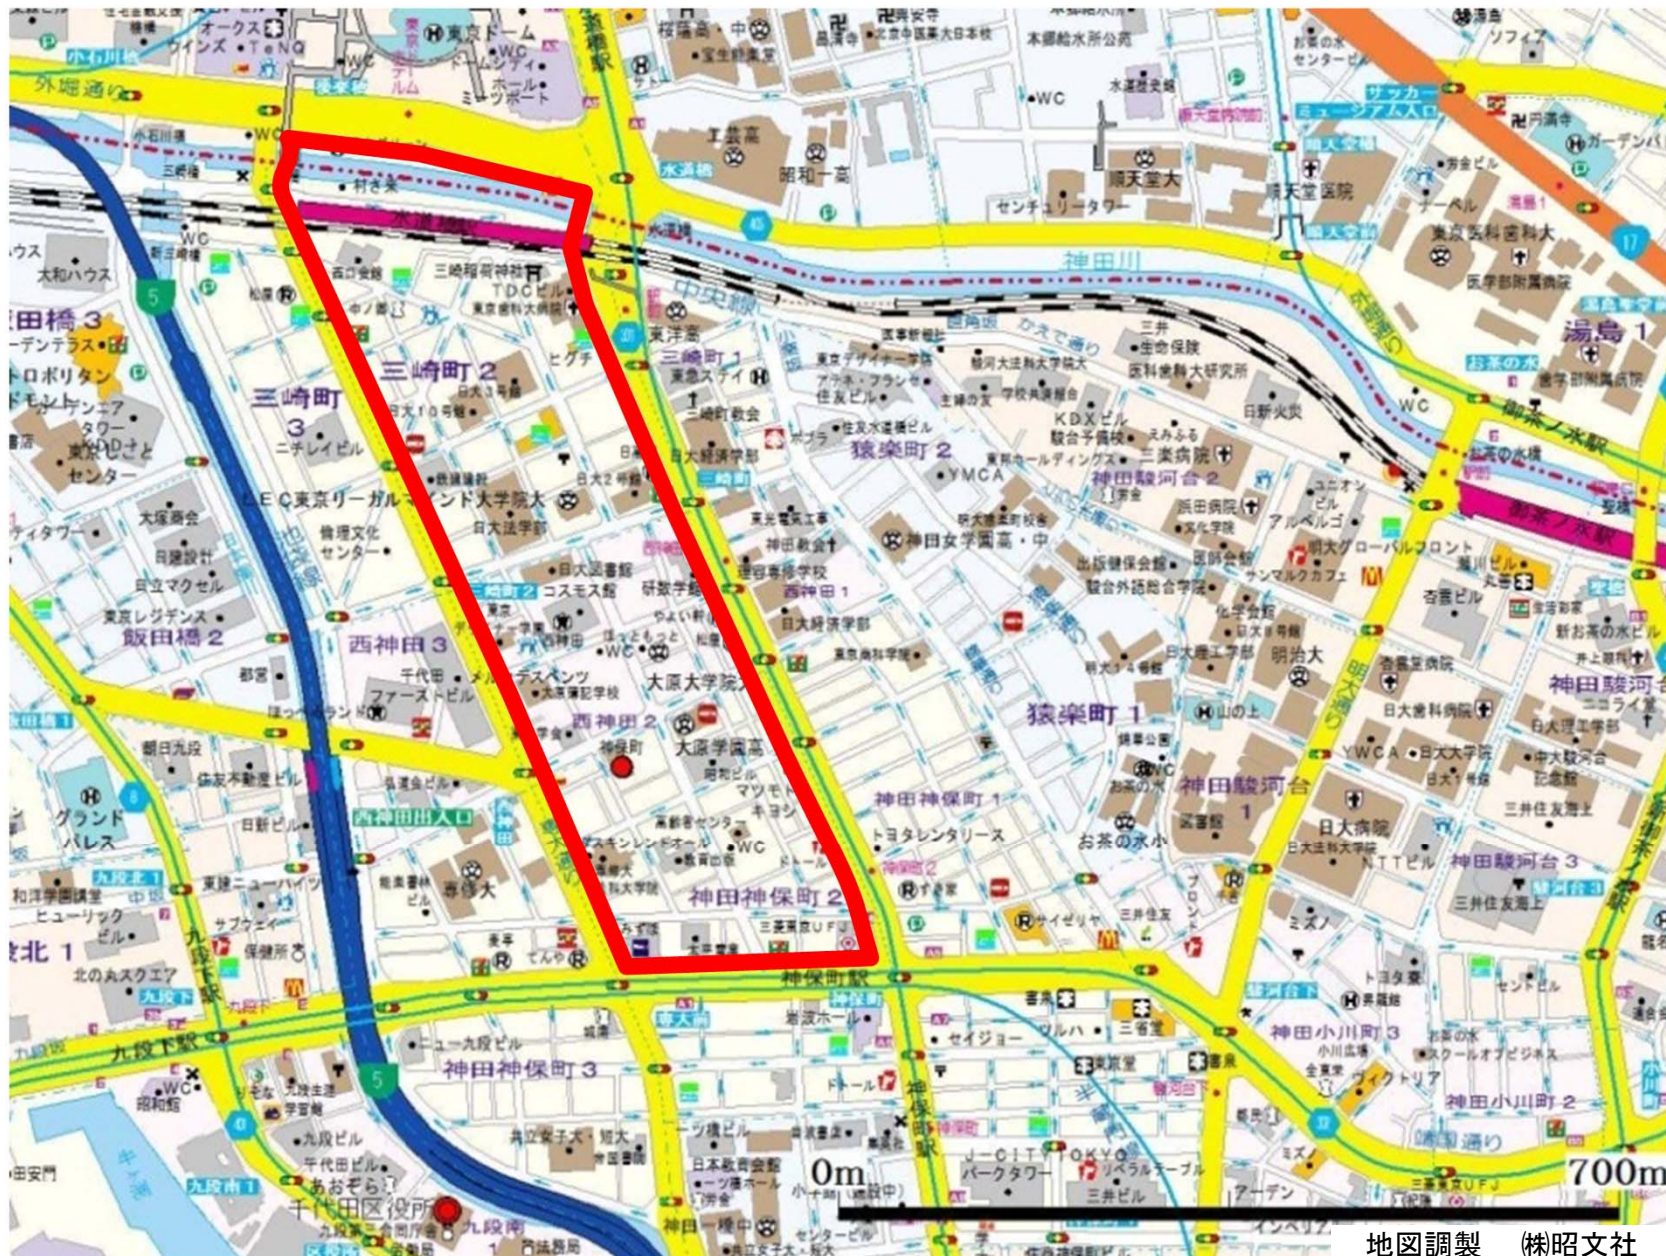

年度	No.	場所	所轄署
H26	1	三崎町2丁目、西神田2丁目、神田神保町2丁目	神田

地図調製 (株)昭文社