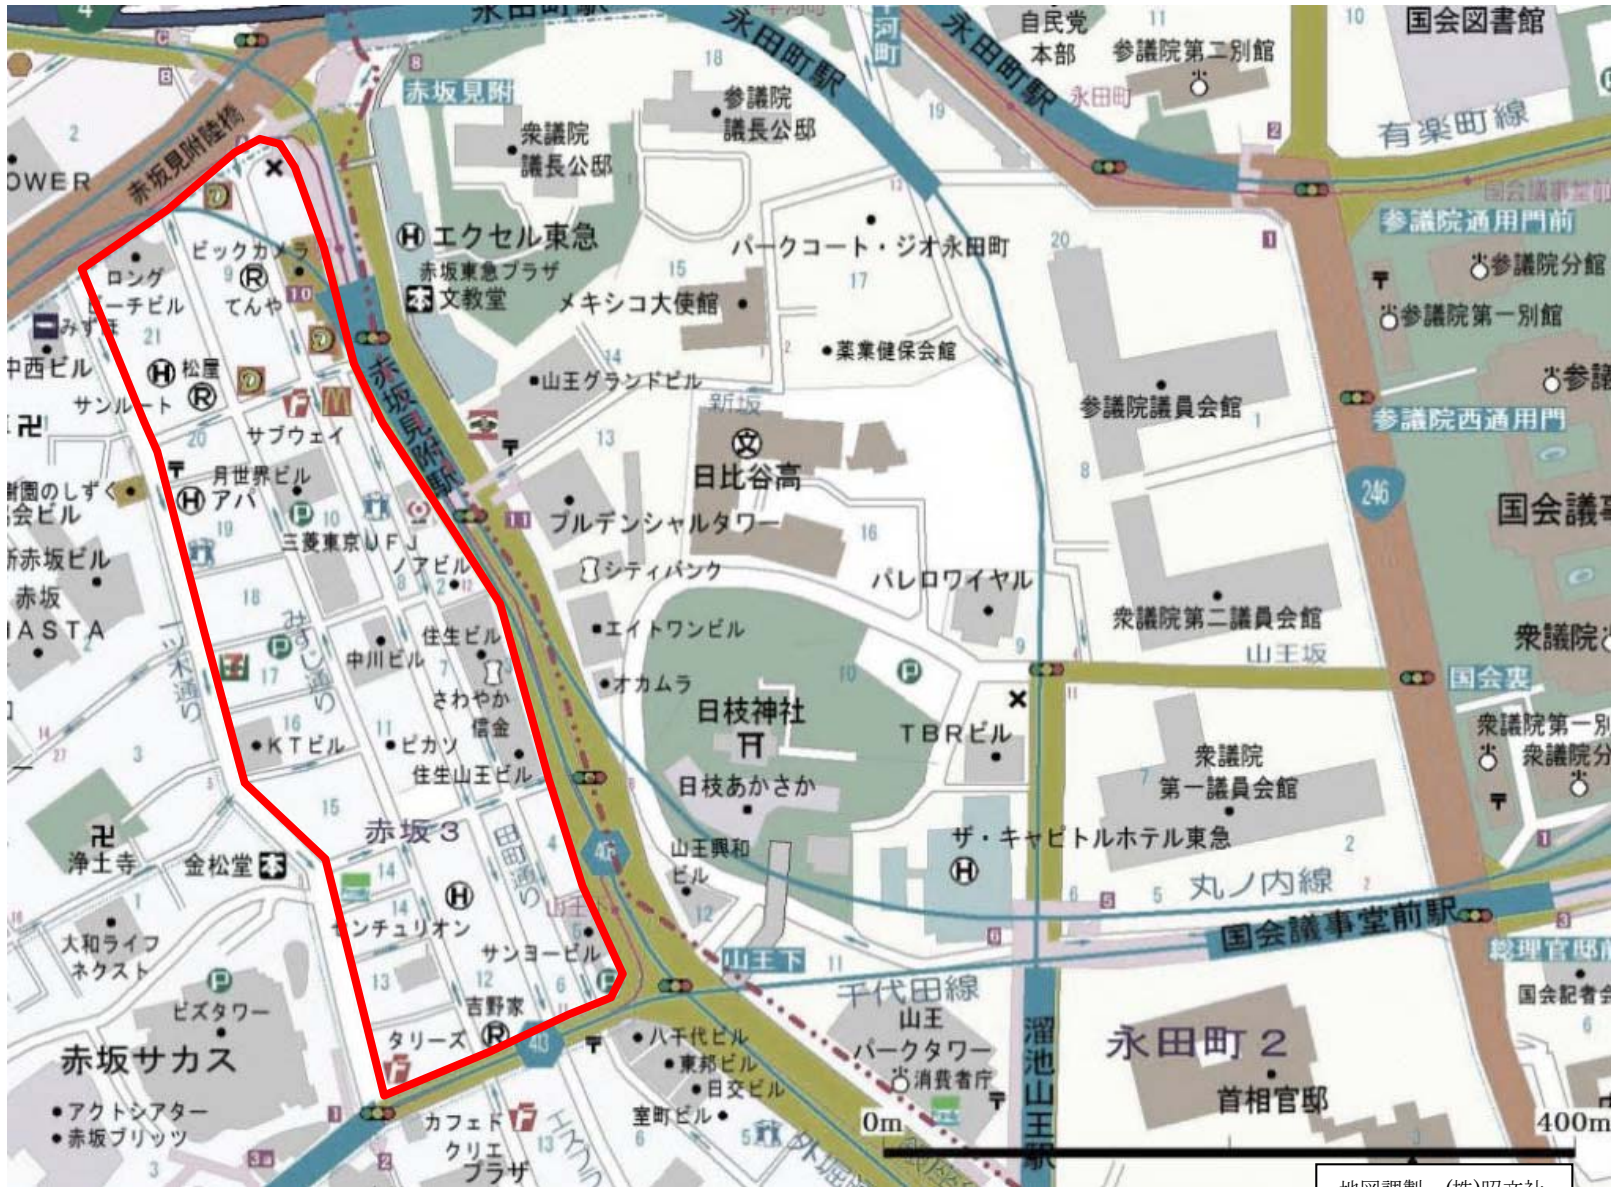

年度	No.	場所	所轄署
H27	6	港区赤坂3丁目	赤坂

地図調製 (株)昭文社